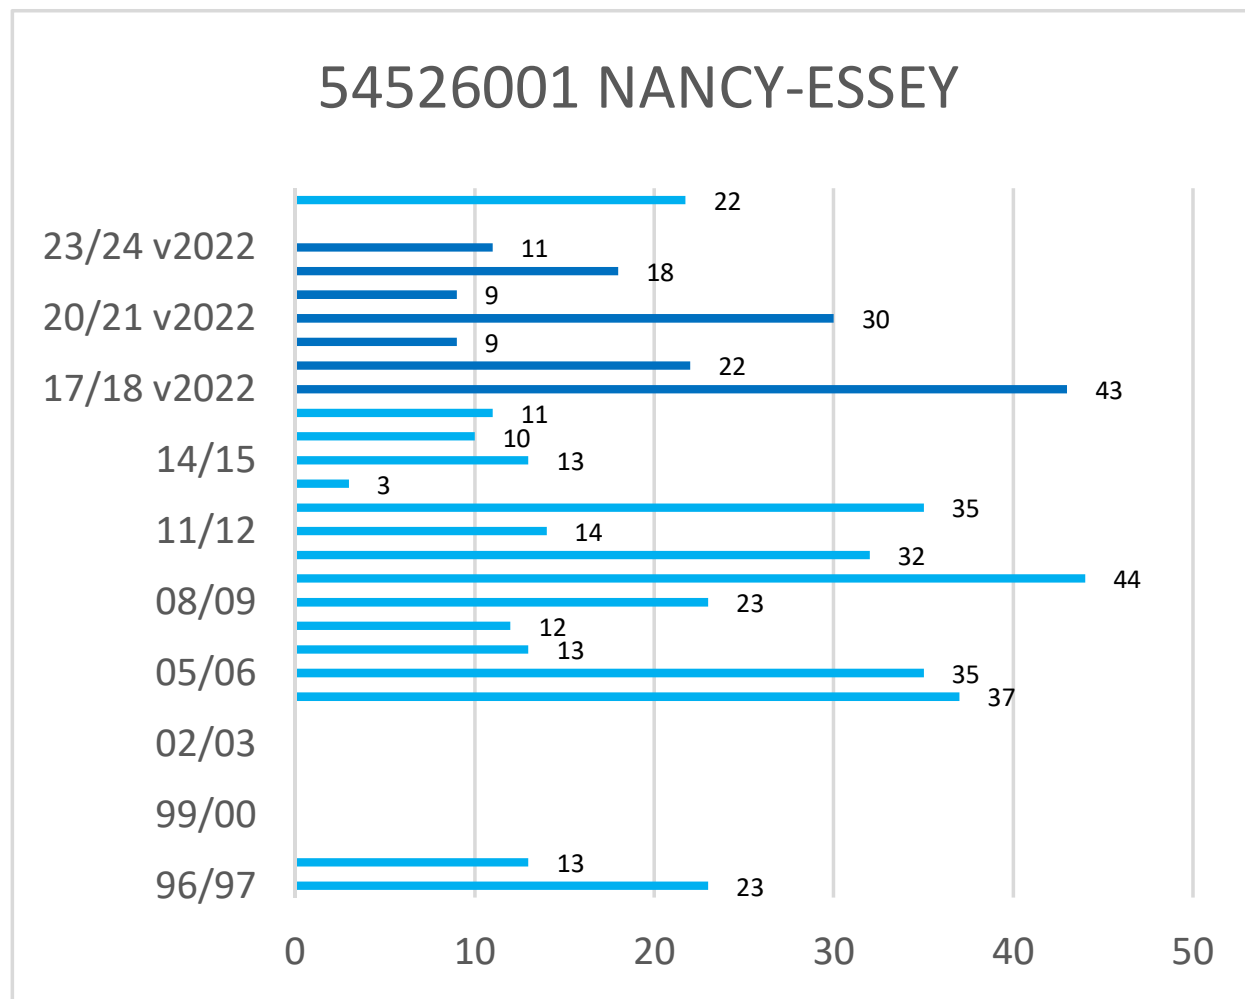

* Les observations ont été effectuées selon la nouvelle méthode de Météo-France (version 2022) depuis l'hiver 2017-2018

Cerema - Est - Pôle Viabilité hivernale

Occurrences de neige version 2022*

* Les observations ont été effectuées selon la nouvelle méthode de Météo-France (version 2022) depuis l'hiver 2017-2018

Cerema - Est - Pôle Viabilité hivernale

Occurrences de neige version 2022*

* Les observations ont été effectuées selon la nouvelle méthode de Météo-France (version 2022) depuis l'hiver 2017-2018

Cerema - Est - Pôle Viabilité hivernale

Occurrences de neige version 2022*

* Les observations ont été effectuées selon la nouvelle méthode de Météo-France (version 2022) depuis l'hiver 2017-2018

Cerema - Est - Pôle Viabilité hivernale

Occurrences de neige version 2022*