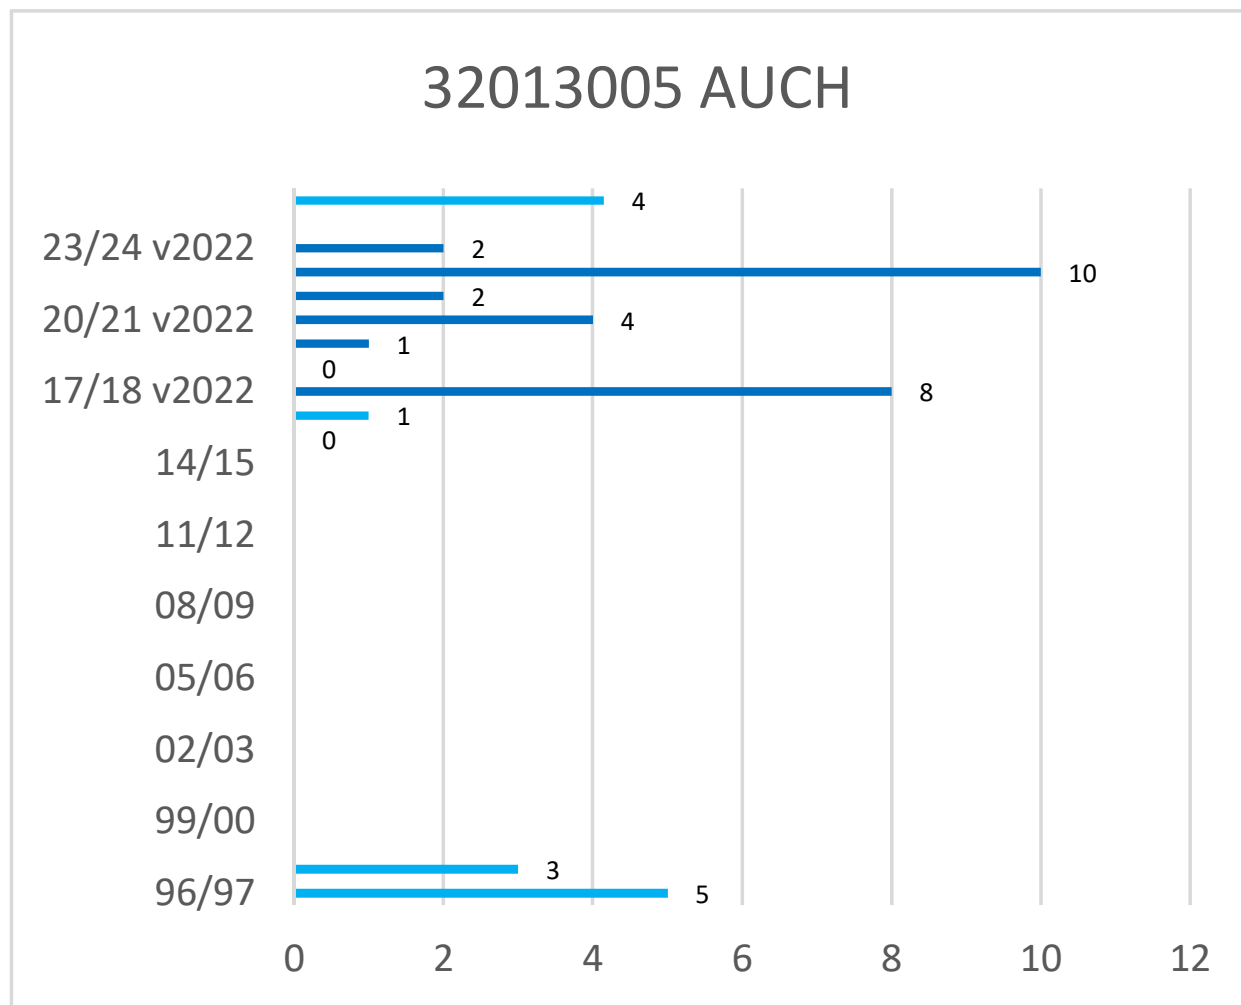

Cerema - Est - Pôle Viabilité hivernale

Occurrences de neige version 2022*

* Les observations ont été effectuées selon la nouvelle méthode de Météo-France (version 2022) depuis l'hiver 2017-2018

Cerema - Est - Pôle Viabilité hivernale

Occurrences de neige version 2022*

* Les observations ont été effectuées selon la nouvelle méthode de Météo-France (version 2022) depuis l'hiver 2017-2018

Cerema - Est - Pôle Viabilité hivernale

Occurrences de neige version 2022*

* Les observations ont été effectuées selon la nouvelle méthode de Météo-France (version 2022) depuis l'hiver 2017-2018

Cerema - Est - Pôle Viabilité hivernale

Occurrences de neige version 2022*

* Les observations ont été effectuées selon la nouvelle méthode de Météo-France (version 2022) depuis l'hiver 2017-2018