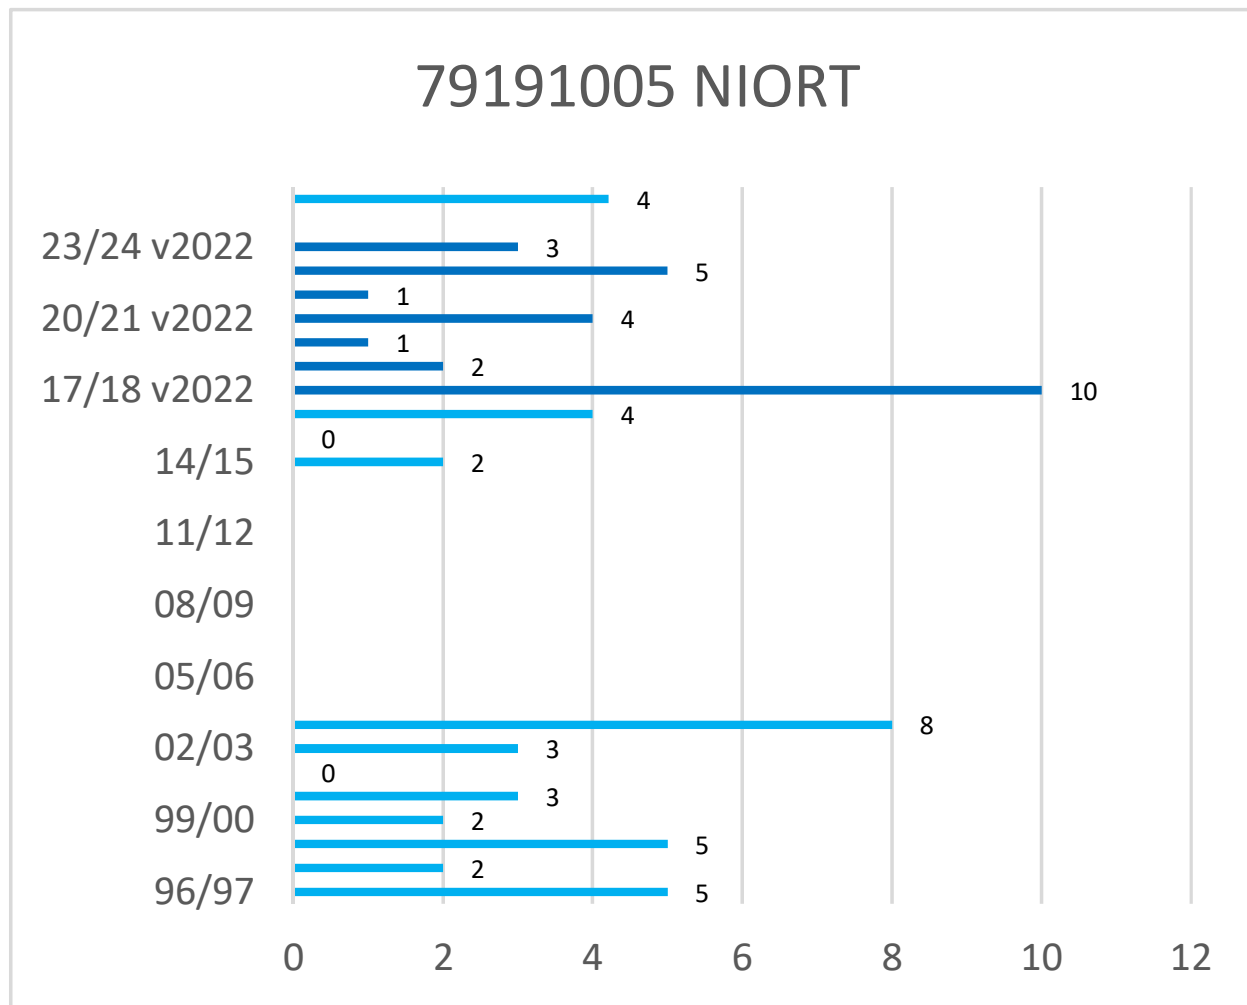

Cerema - Est - Pôle Viabilité hivernale

Occurrences de neige version 2022*

* Les observations ont été effectuées selon la nouvelle méthode de Météo-France (version 2022) depuis l'hiver 2017-2018

Cerema - Est - Pôle Viabilité hivernale

Occurrences de neige version 2022*

* Les observations ont été effectuées selon la nouvelle méthode de Météo-France (version 2022) depuis l'hiver 2017-2018

Cerema - Est - Pôle Viabilité hivernale

Occurrences de neige version 2022*

* Les observations ont été effectuées selon la nouvelle méthode de Météo-France (version 2022) depuis l'hiver 2017-2018

Cerema - Est - Pôle Viabilité hivernale

Occurrences de neige version 2022*

* Les observations ont été effectuées selon la nouvelle méthode de Météo-France (version 2022) depuis l'hiver 2017-2018