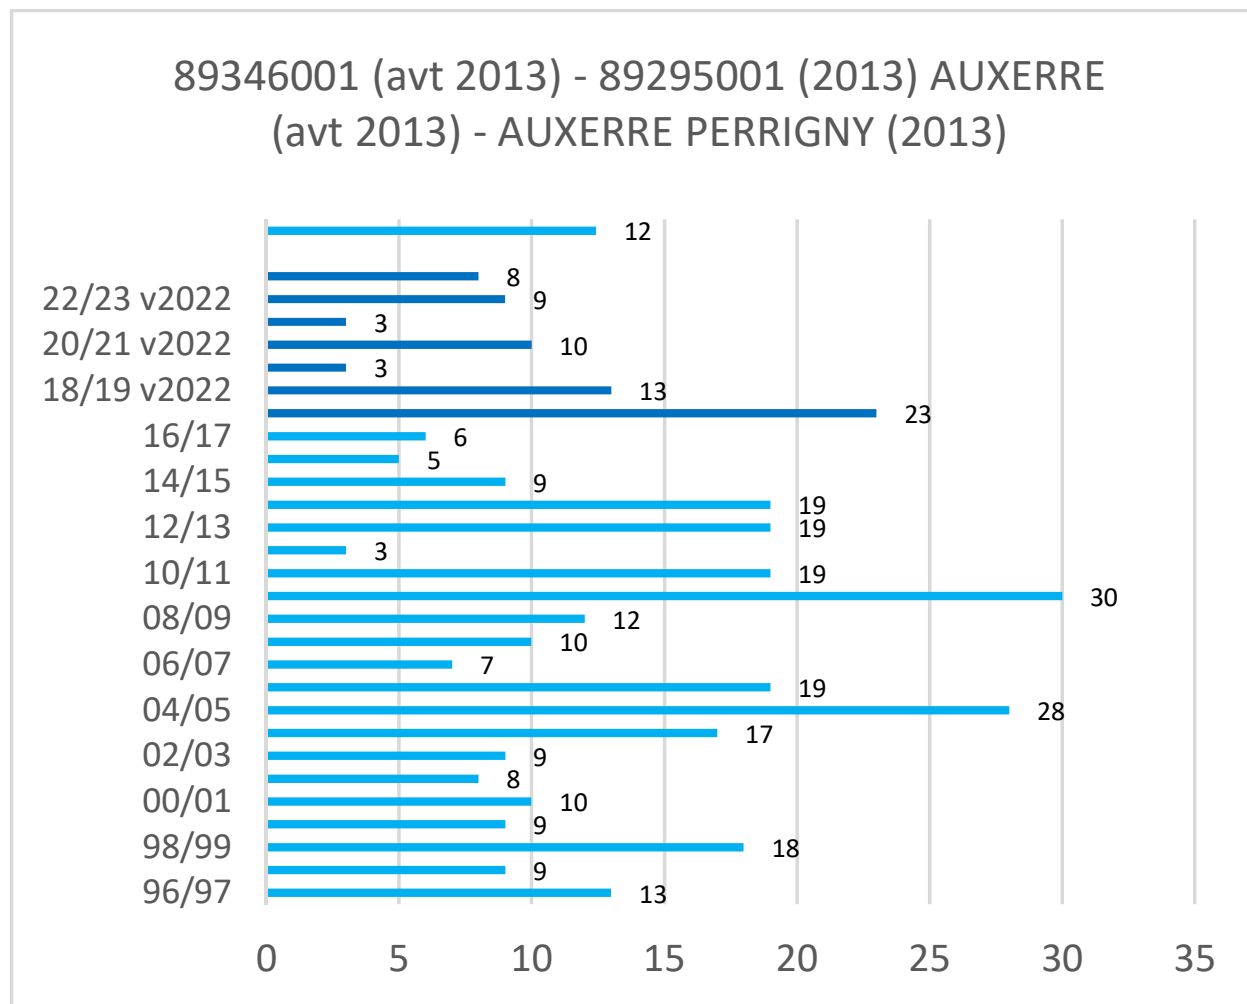

Cerema - Est - Pôle Viabilité hivernale

Occurrences de neige version 2022*

* Les observations ont été effectuées selon la nouvelle méthode de Météo-France (version 2022) depuis l'hiver 2017-2018