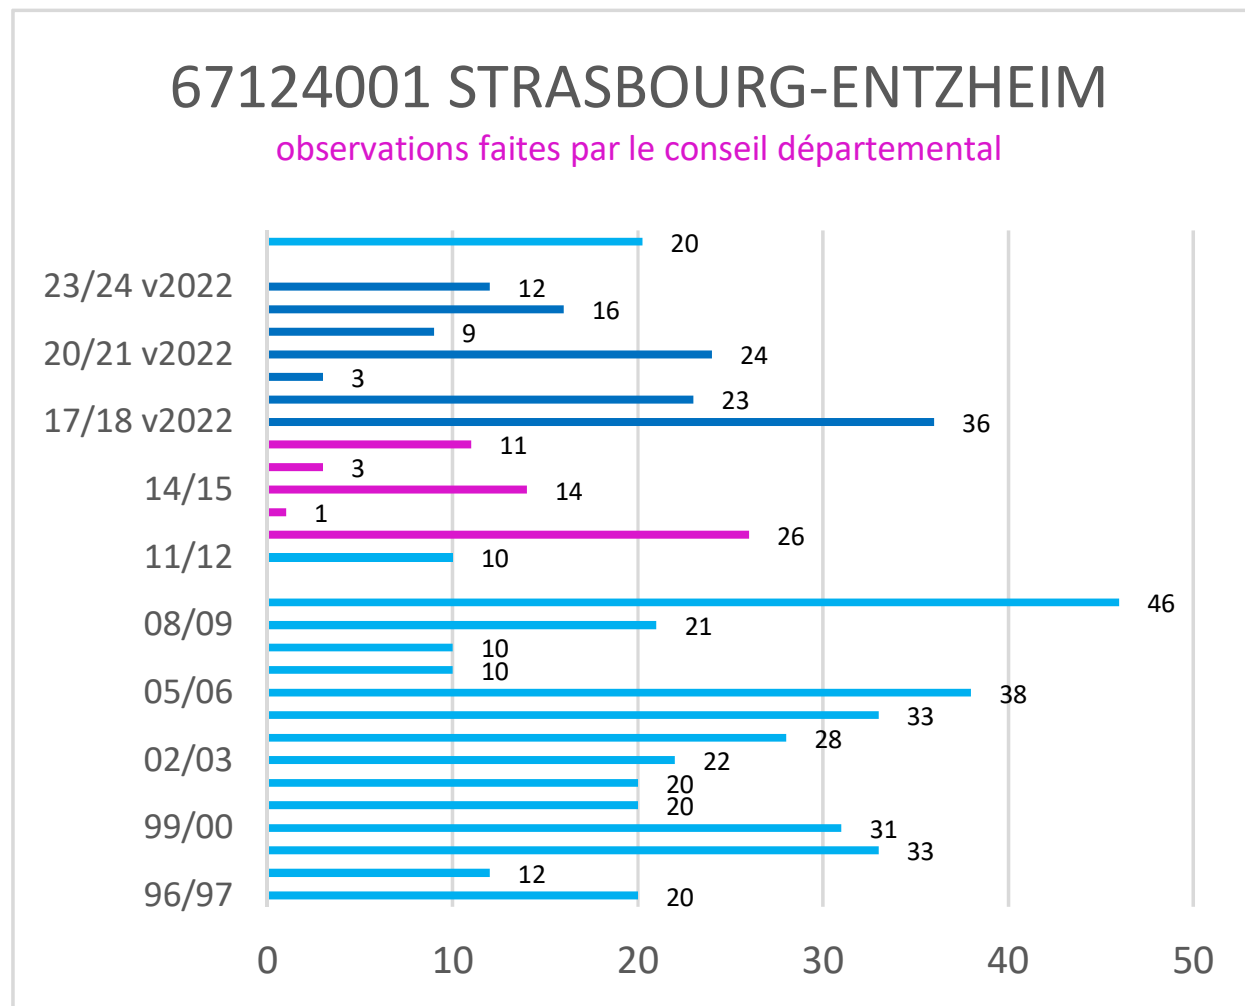

Cerema - Est - Pôle Viabilité hivernale

Occurrences de neige version 2022*

* Les observations ont été effectuées selon la nouvelle méthode de Météo-France (version 2022) depuis l'hiver 2017-2018

Cerema - Est - Pôle Viabilité hivernale

Occurrences de neige version 2022*

* Les observations ont été effectuées selon la nouvelle méthode de Météo-France (version 2022) depuis l'hiver 2017-2018

Cerema - Est - Pôle Viabilité hivernale

Occurrences de neige version 2022*

* Les observations ont été effectuées selon la nouvelle méthode de Météo-France (version 2022) depuis l'hiver 2017-2018

Cerema - Est - Pôle Viabilité hivernale

Occurrences de neige version 2022*

* Les observations ont été effectuées selon la nouvelle méthode de Météo-France (version 2022) depuis l'hiver 2017-2018