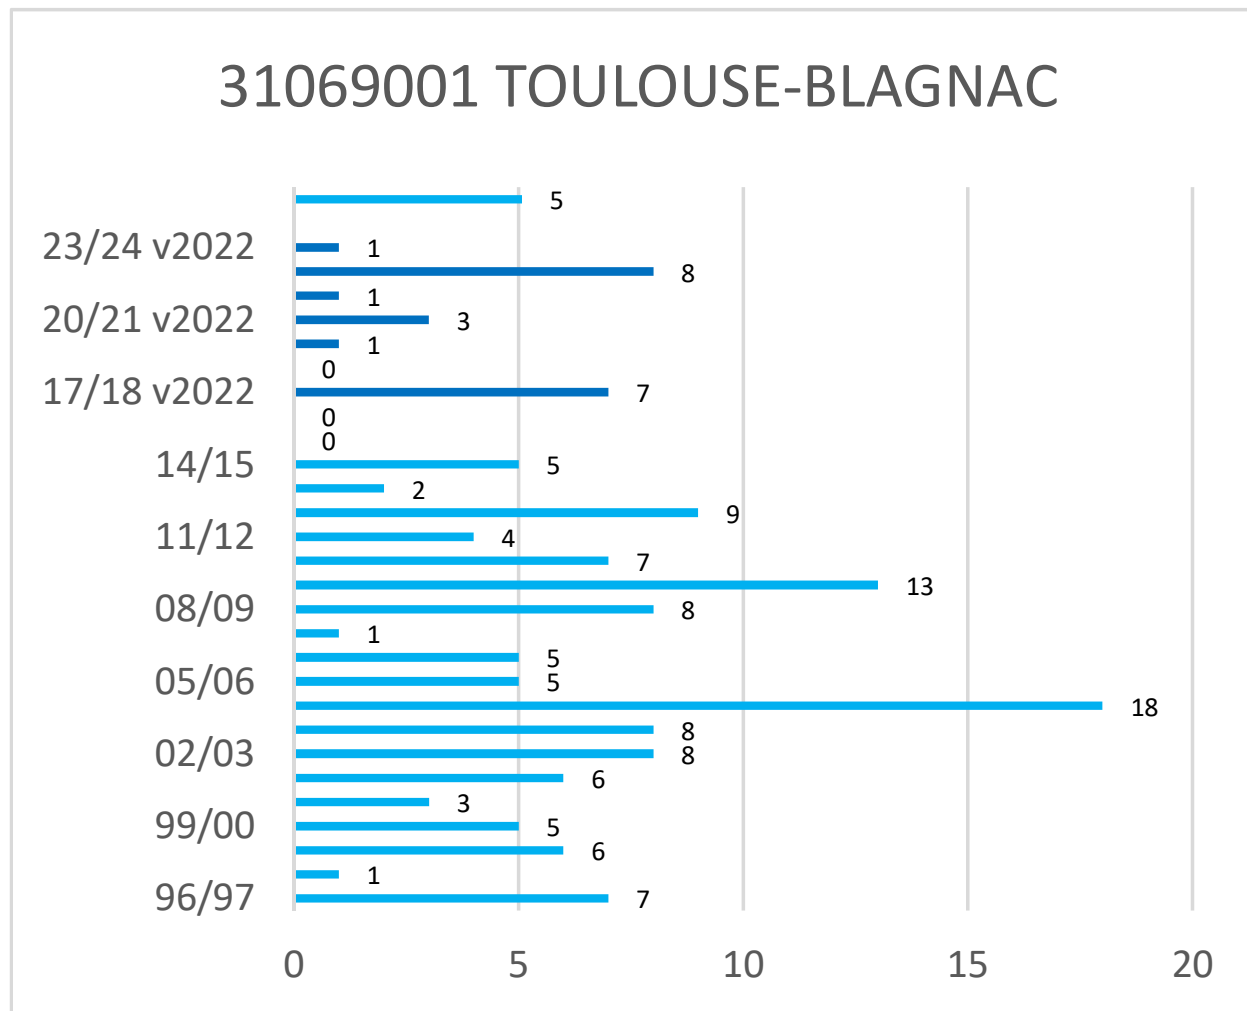

Cerema - Est - Pôle Viabilité hivernale

Occurrences de neige version 2022*

* Les observations ont été effectuées selon la nouvelle méthode de Météo-France (version 2022) depuis l'hiver 2017-2018

Cerema - Est - Pôle Viabilité hivernale

Occurrences de neige version 2022*

* Les observations ont été effectuées selon la nouvelle méthode de Météo-France (version 2022) depuis l'hiver 2017-2018

Cerema - Est - Pôle Viabilité hivernale

Occurrences de neige version 2022*

* Les observations ont été effectuées selon la nouvelle méthode de Météo-France (version 2022) depuis l'hiver 2017-2018

Cerema - Est - Pôle Viabilité hivernale

Occurrences de neige version 2022*

* Les observations ont été effectuées selon la nouvelle méthode de Météo-France (version 2022) depuis l'hiver 2017-2018