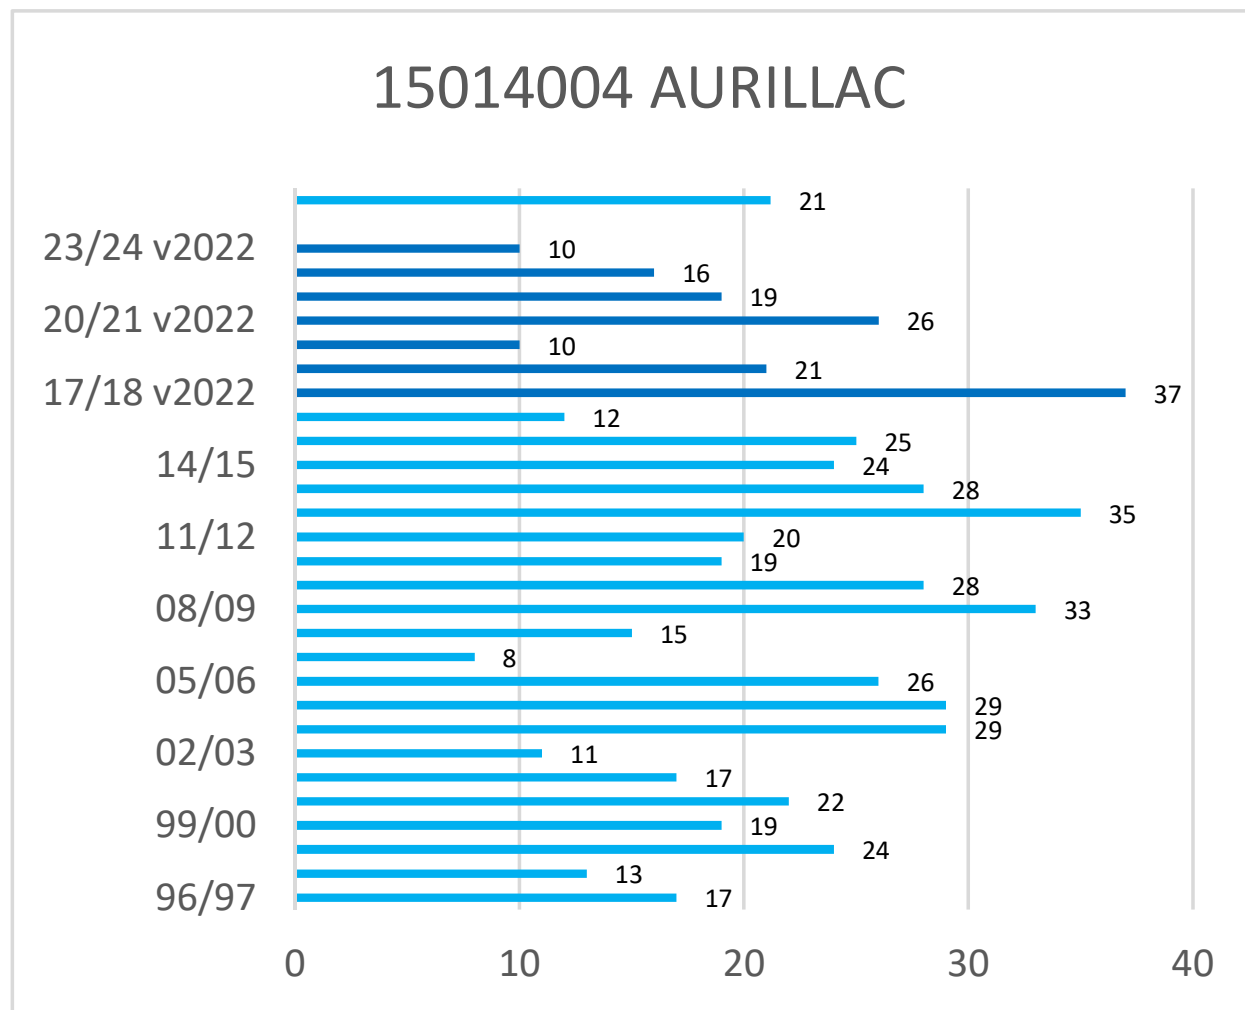

* Les observations ont été effectuées selon la nouvelle méthode de Météo-France (version 2022) depuis l'hiver 2017-2018

Cerema - Est - Pôle Viabilité hivernale

Occurrences de neige version 2022*

* Les observations ont été effectuées selon la nouvelle méthode de Météo-France (version 2022) depuis l'hiver 2017-2018

Cerema - Est - Pôle Viabilité hivernale

Occurrences de neige version 2022*

* Les observations ont été effectuées selon la nouvelle méthode de Météo-France (version 2022) depuis l'hiver 2017-2018

Cerema - Est - Pôle Viabilité hivernale

Occurrences de neige version 2022*

* Les observations ont été effectuées selon la nouvelle méthode de Météo-France (version 2022) depuis l'hiver 2017-2018

Cerema - Est - Pôle Viabilité hivernale

Occurrences de neige version 2022*