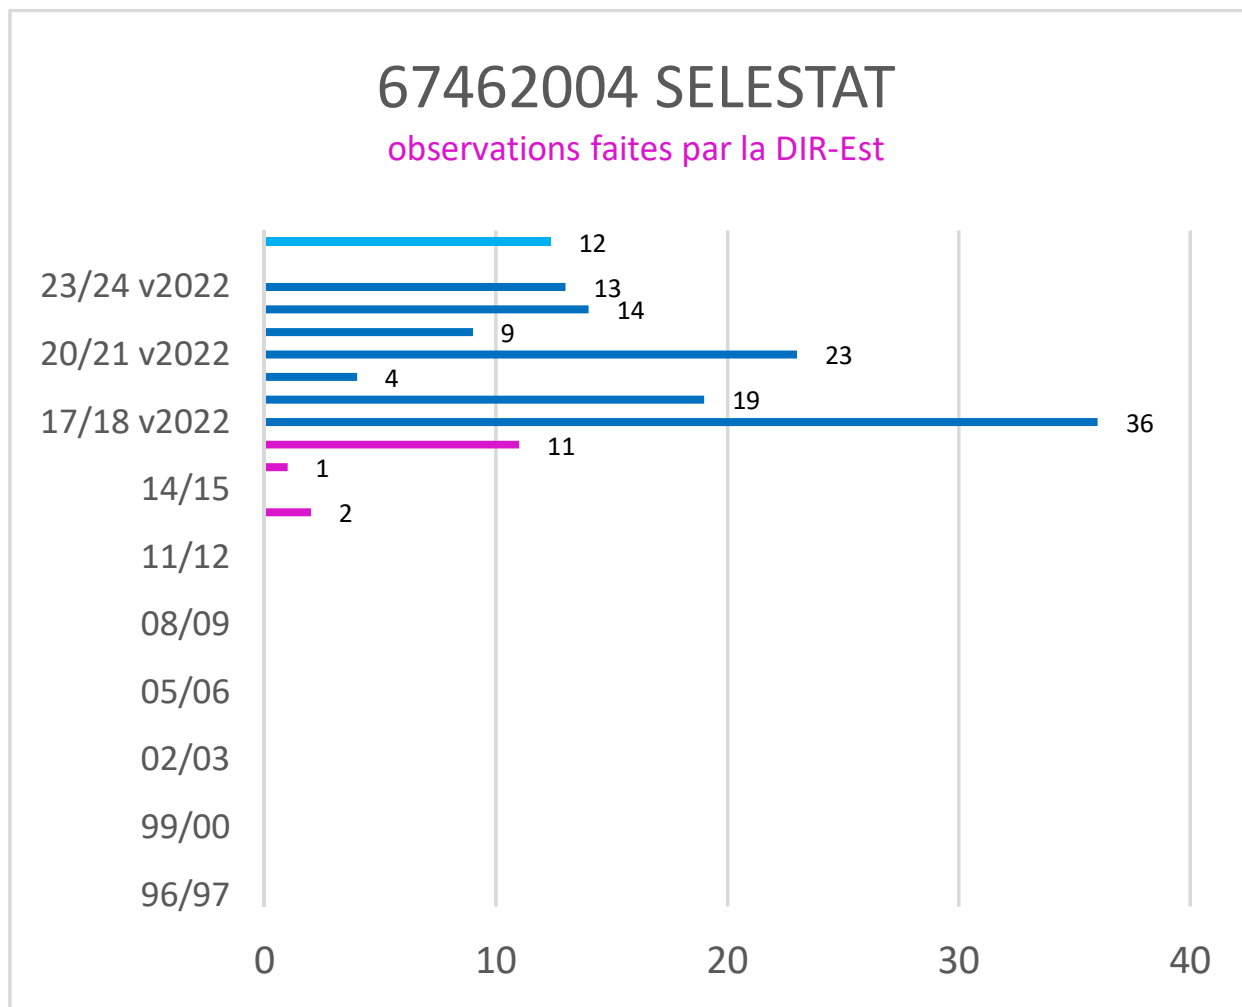

Occurrences de neige version 2022*

* Les observations ont été effectuées selon la nouvelle méthode de Météo-France (version 2022) depuis l'hiver 2017-2018

Cerema - Est - Pôle Viabilité hivernale

Occurrences de neige version 2022*

* Les observations ont été effectuées selon la nouvelle méthode de Météo-France (version 2022) depuis l'hiver 2017-2018

Cerema - Est - Pôle Viabilité hivernale

Occurrences de neige version 2022*

* Les observations ont été effectuées selon la nouvelle méthode de Météo-France (version 2022) depuis l'hiver 2017-2018

Cerema - Est - Pôle Viabilité hivernale

Occurrences de neige version 2022*

* Les observations ont été effectuées selon la nouvelle méthode de Météo-France (version 2022) depuis l'hiver 2017-2018

Cerema - Est - Pôle Viabilité hivernale