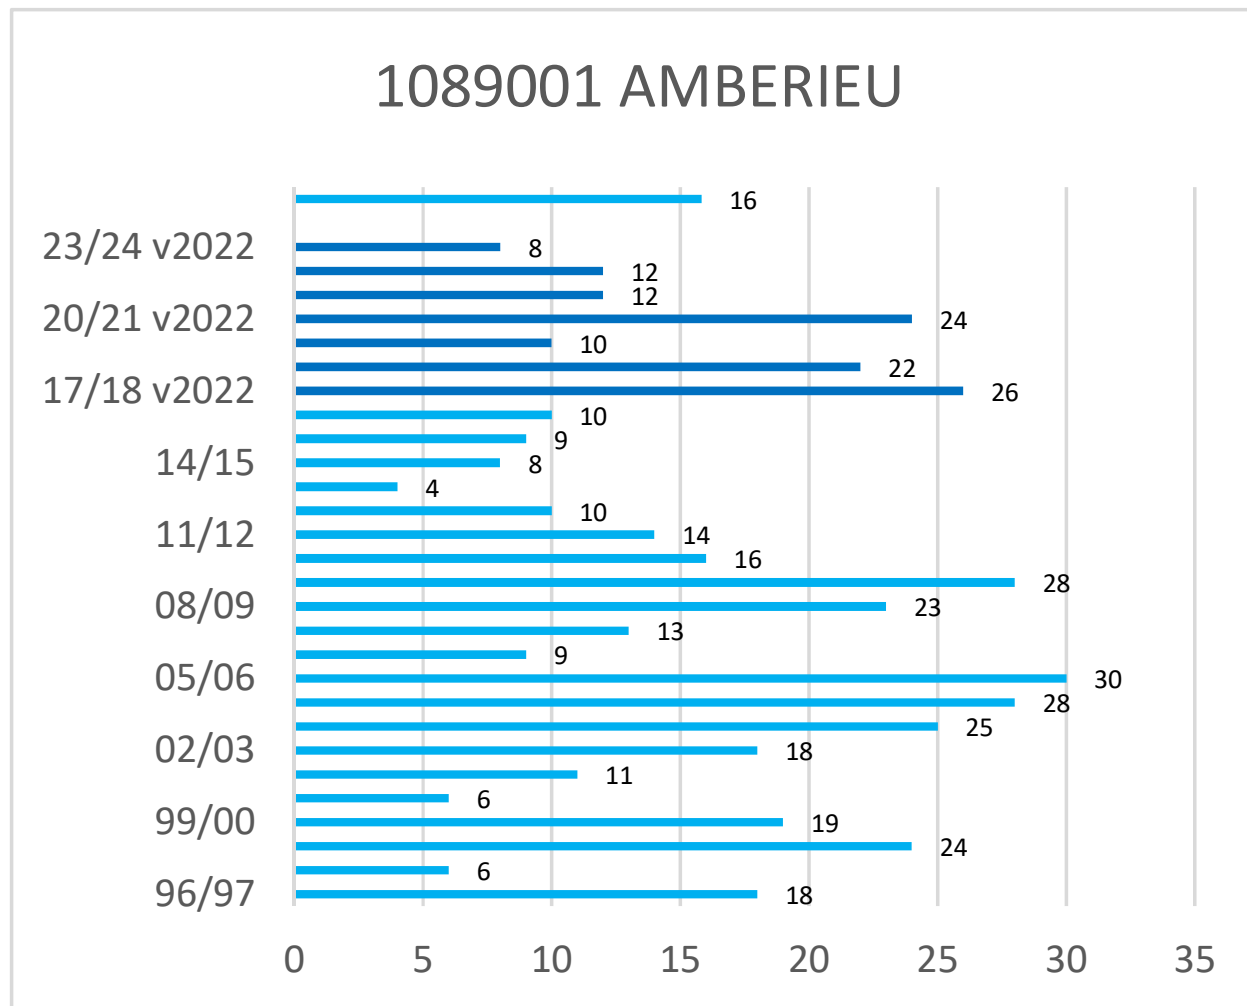

Cerema - Est - Pôle Viabilité hivernale

Occurrences de neige version 2022*

* Les observations ont été effectuées selon la nouvelle méthode de Météo-France (version 2022) depuis l'hiver 2017-2018

Cerema - Est - Pôle Viabilité hivernale

Occurrences de neige version 2022*

* Les observations ont été effectuées selon la nouvelle méthode de Météo-France (version 2022) depuis l'hiver 2017-2018

Cerema - Est - Pôle Viabilité hivernale

Occurrences de neige version 2022*

* Les observations ont été effectuées selon la nouvelle méthode de Météo-France (version 2022) depuis l'hiver 2017-2018

Cerema - Est - Pôle Viabilité hivernale

Occurrences de neige version 2022*

* Les observations ont été effectuées selon la nouvelle méthode de Météo-France (version 2022) depuis l'hiver 2017-2018