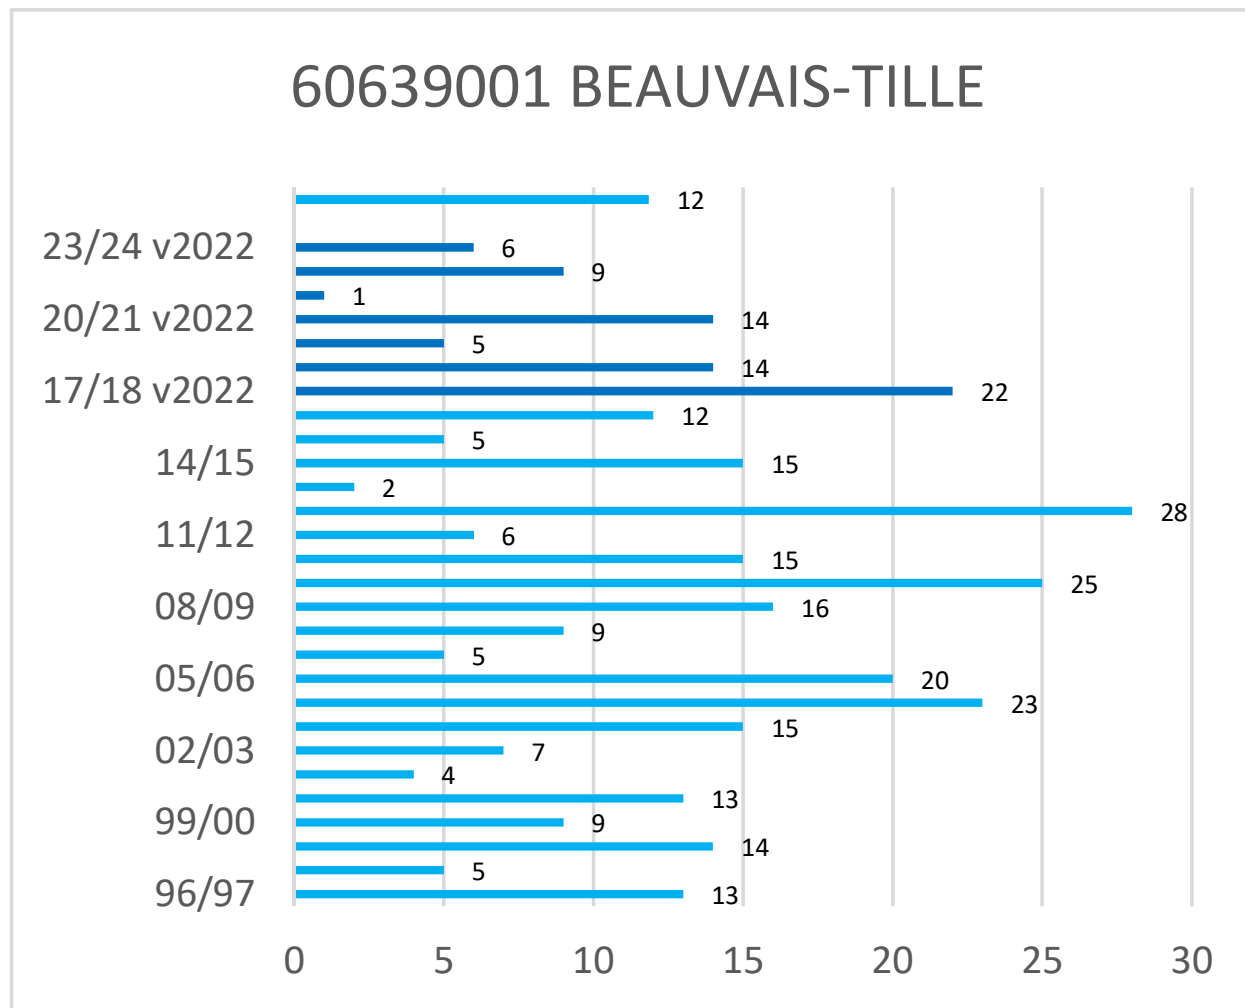

Occurrences de neige version 2022*

* Les observations ont été effectuées selon la nouvelle méthode de Météo-France (version 2022) depuis l'hiver 2017-2018

Cerema - Est - Pôle Viabilité hivernale

Occurrences de neige version 2022*

* Les observations ont été effectuées selon la nouvelle méthode de Météo-France (version 2022) depuis l'hiver 2017-2018

Cerema - Est - Pôle Viabilité hivernale

Occurrences de neige version 2022*

* Les observations ont été effectuées selon la nouvelle méthode de Météo-France (version 2022) depuis l'hiver 2017-2018

Cerema - Est - Pôle Viabilité hivernale

Occurrences de neige version 2022*

* Les observations ont été effectuées selon la nouvelle méthode de Météo-France (version 2022) depuis l'hiver 2017-2018

Cerema - Est - Pôle Viabilité hivernale