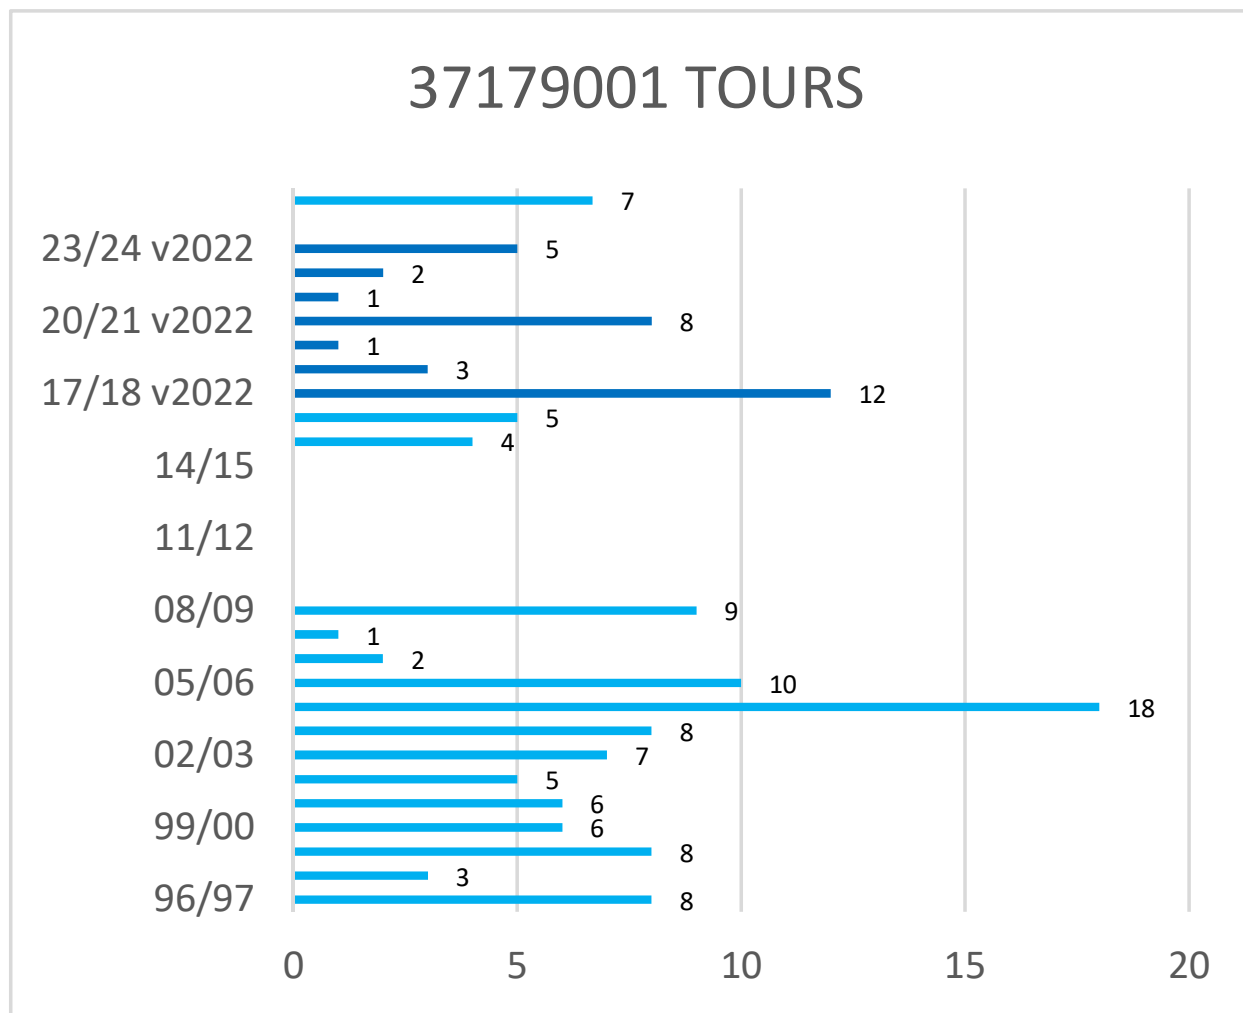

* Les observations ont été effectuées selon la nouvelle méthode de Météo-France (version 2022) depuis l'hiver 2017-2018

Cerema - Est - Pôle Viabilité hivernale

Occurrences de neige version 2022*

* Les observations ont été effectuées selon la nouvelle méthode de Météo-France (version 2022) depuis l'hiver 2017-2018

Cerema - Est - Pôle Viabilité hivernale

Occurrences de neige version 2022*

* Les observations ont été effectuées selon la nouvelle méthode de Météo-France (version 2022) depuis l'hiver 2017-2018

Cerema - Est - Pôle Viabilité hivernale

Occurrences de neige version 2022*

* Les observations ont été effectuées selon la nouvelle méthode de Météo-France (version 2022) depuis l'hiver 2017-2018

Cerema - Est - Pôle Viabilité hivernale

Occurrences de neige version 2022*