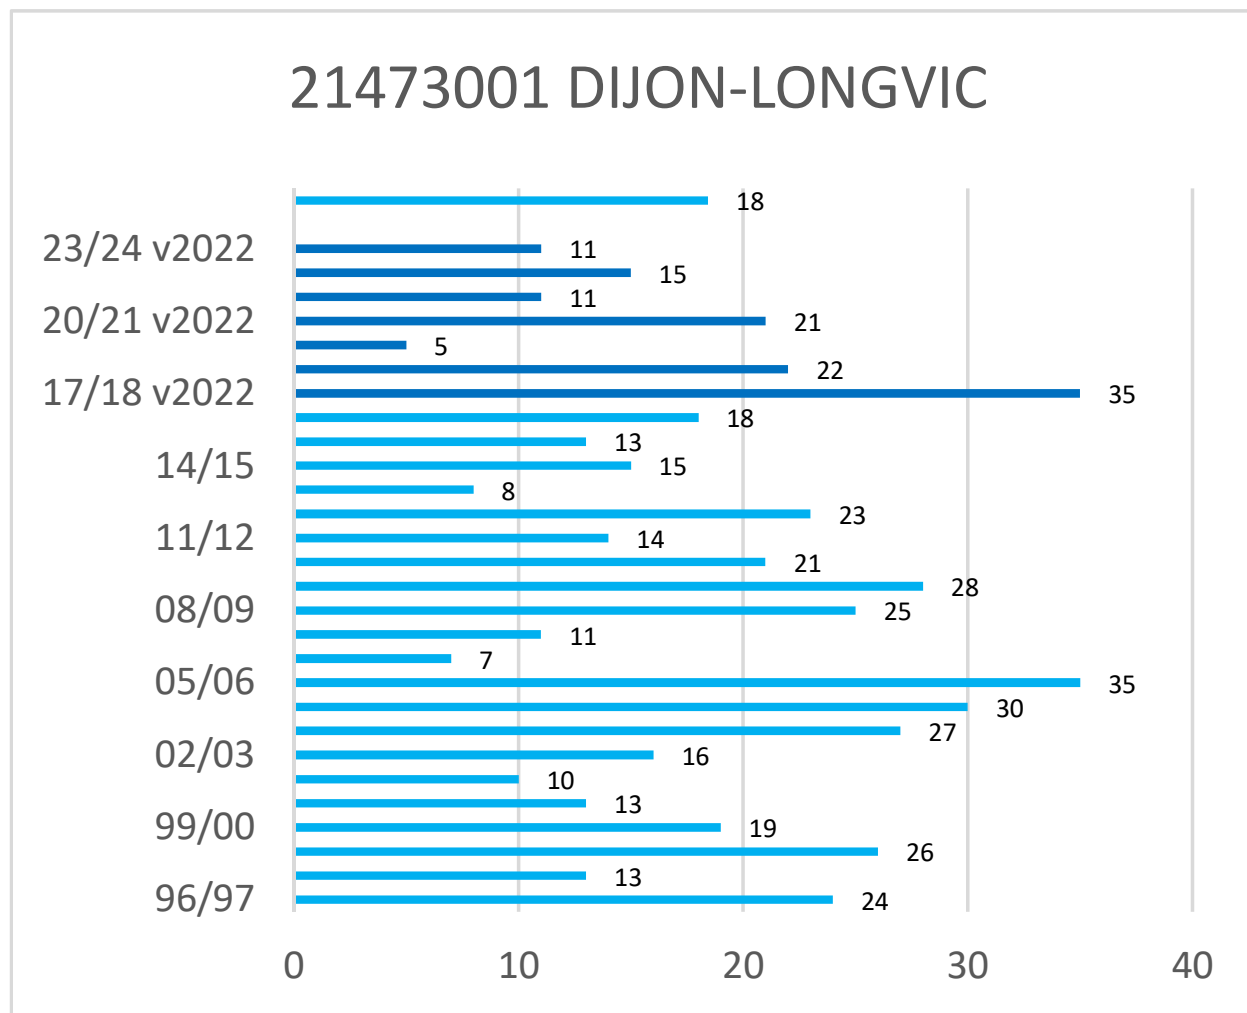

Cerema - Est - Pôle Viabilité hivernale

Occurrences de neige version 2022*

* Les observations ont été effectuées selon la nouvelle méthode de Météo-France (version 2022) depuis l'hiver 2017-2018

Cerema - Est - Pôle Viabilité hivernale

Occurrences de neige version 2022*

* Les observations ont été effectuées selon la nouvelle méthode de Météo-France (version 2022) depuis l'hiver 2017-2018

Cerema - Est - Pôle Viabilité hivernale

Occurrences de neige version 2022*

* Les observations ont été effectuées selon la nouvelle méthode de Météo-France (version 2022) depuis l'hiver 2017-2018

Cerema - Est - Pôle Viabilité hivernale

Occurrences de neige version 2022*

* Les observations ont été effectuées selon la nouvelle méthode de Météo-France (version 2022) depuis l'hiver 2017-2018