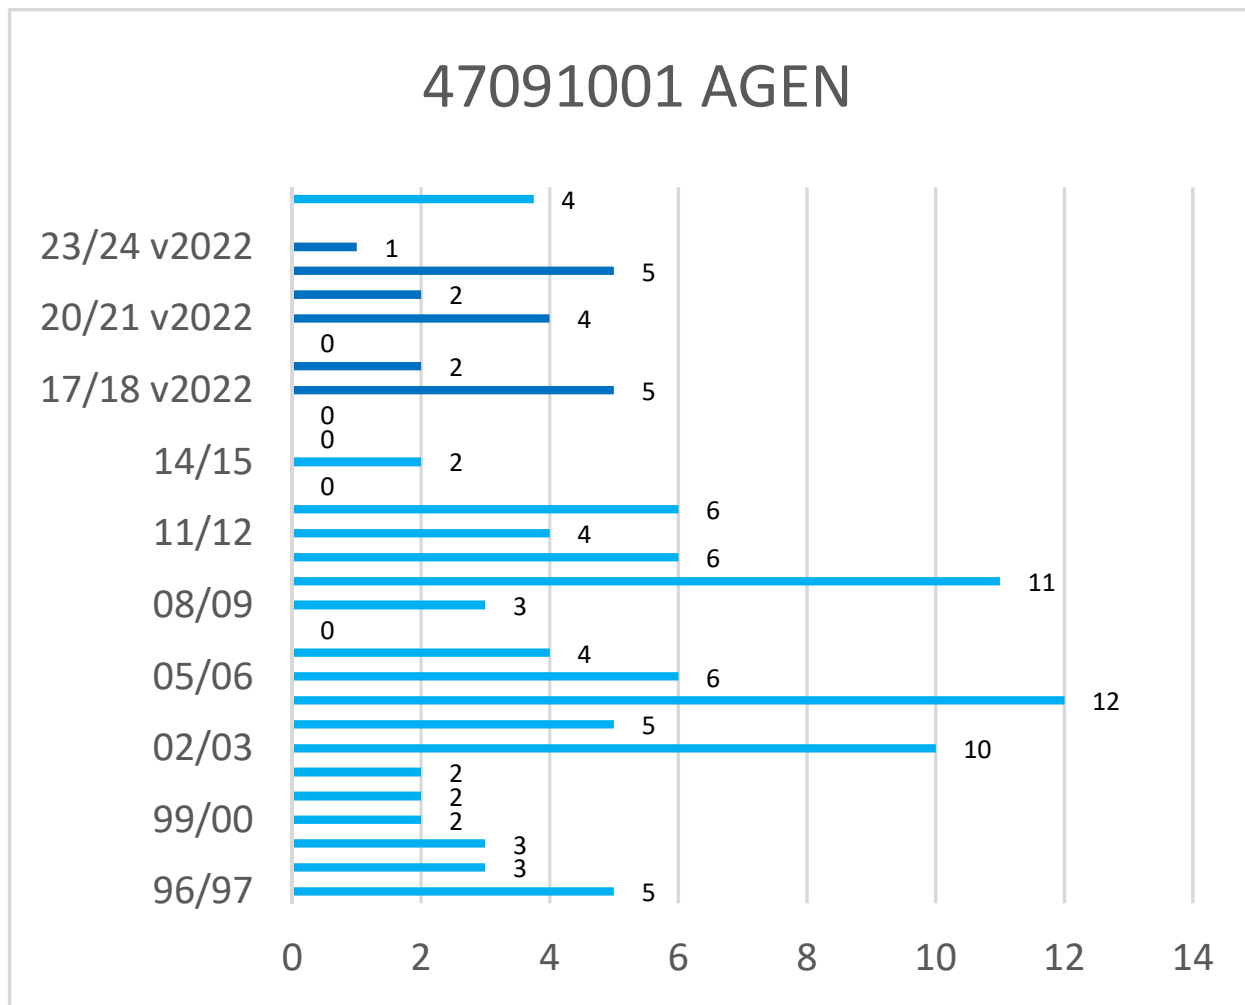

Cerema - Est - Pôle Viabilité hivernale

Occurrences de neige version 2022*

* Les observations ont été effectuées selon la nouvelle méthode de Météo-France (version 2022) depuis l'hiver 2017-2018

Cerema - Est - Pôle Viabilité hivernale

Occurrences de neige version 2022*

* Les observations ont été effectuées selon la nouvelle méthode de Météo-France (version 2022) depuis l'hiver 2017-2018

Cerema - Est - Pôle Viabilité hivernale

Occurrences de neige version 2022*

* Les observations ont été effectuées selon la nouvelle méthode de Météo-France (version 2022) depuis l'hiver 2017-2018

Cerema - Est - Pôle Viabilité hivernale

Occurrences de neige version 2022*

* Les observations ont été effectuées selon la nouvelle méthode de Météo-France (version 2022) depuis l'hiver 2017-2018