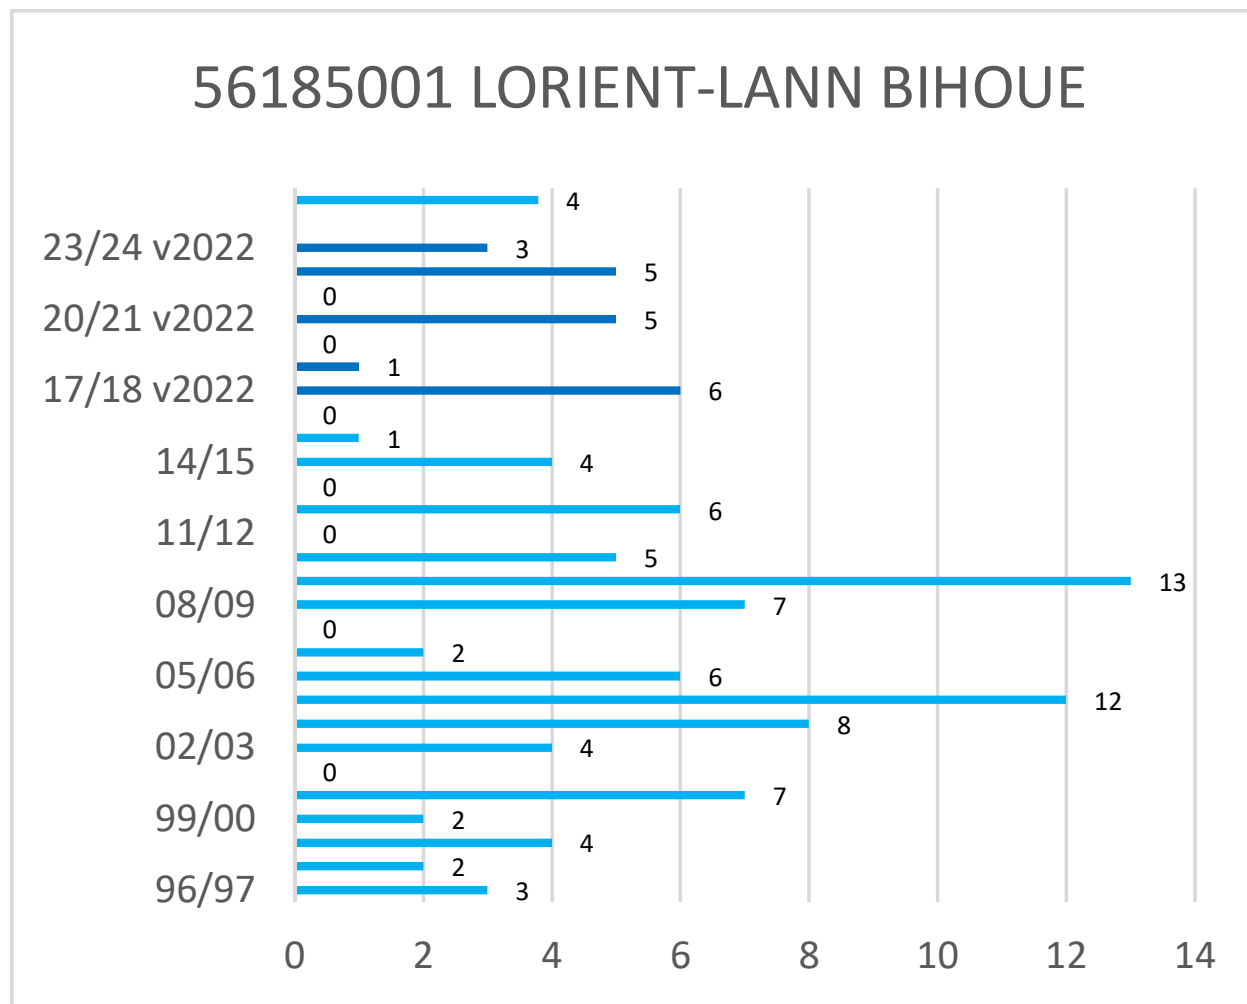

Cerema - Est - Pôle Viabilité hivernale

Occurrences de neige version 2022*

* Les observations ont été effectuées selon la nouvelle méthode de Météo-France (version 2022) depuis l'hiver 2017-2018

Cerema - Est - Pôle Viabilité hivernale

Occurrences de neige version 2022*

* Les observations ont été effectuées selon la nouvelle méthode de Météo-France (version 2022) depuis l'hiver 2017-2018

Cerema - Est - Pôle Viabilité hivernale

Occurrences de neige version 2022*

* Les observations ont été effectuées selon la nouvelle méthode de Météo-France (version 2022) depuis l'hiver 2017-2018

Cerema - Est - Pôle Viabilité hivernale

Occurrences de neige version 2022*

* Les observations ont été effectuées selon la nouvelle méthode de Météo-France (version 2022) depuis l'hiver 2017-2018