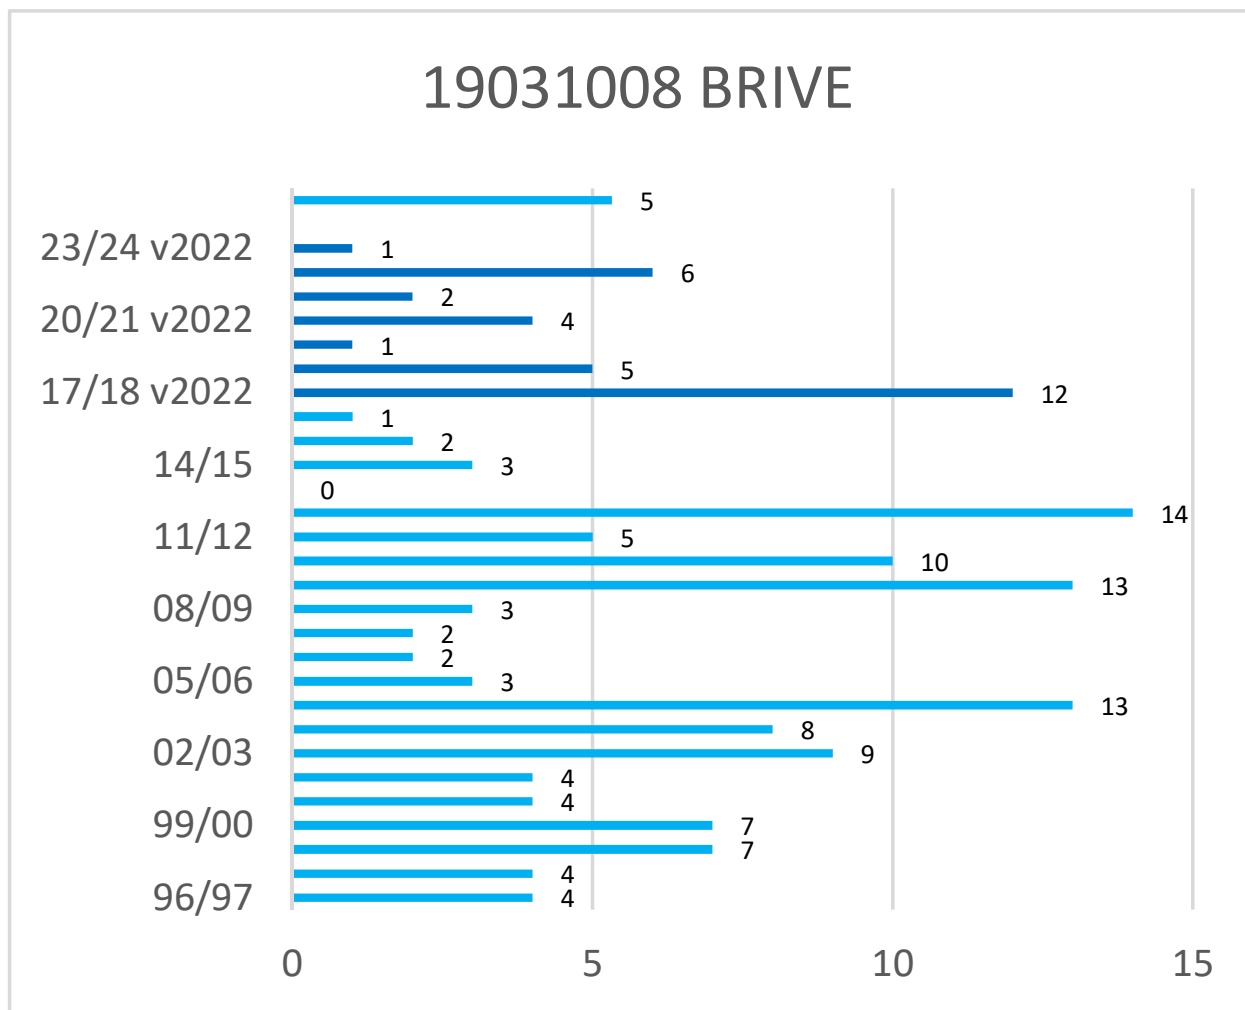

Occurrences de neige version 2022*

* Les observations ont été effectuées selon la nouvelle méthode de Météo-France (version 2022) depuis l'hiver 2017-2018

Cerema - Est - Pôle Viabilité hivernale

Occurrences de neige version 2022*

* Les observations ont été effectuées selon la nouvelle méthode de Météo-France (version 2022) depuis l'hiver 2017-2018

Cerema - Est - Pôle Viabilité hivernale

Occurrences de neige version 2022*

* Les observations ont été effectuées selon la nouvelle méthode de Météo-France (version 2022) depuis l'hiver 2017-2018

Cerema - Est - Pôle Viabilité hivernale

Occurrences de neige version 2022*

* Les observations ont été effectuées selon la nouvelle méthode de Météo-France (version 2022) depuis l'hiver 2017-2018

Cerema - Est - Pôle Viabilité hivernale