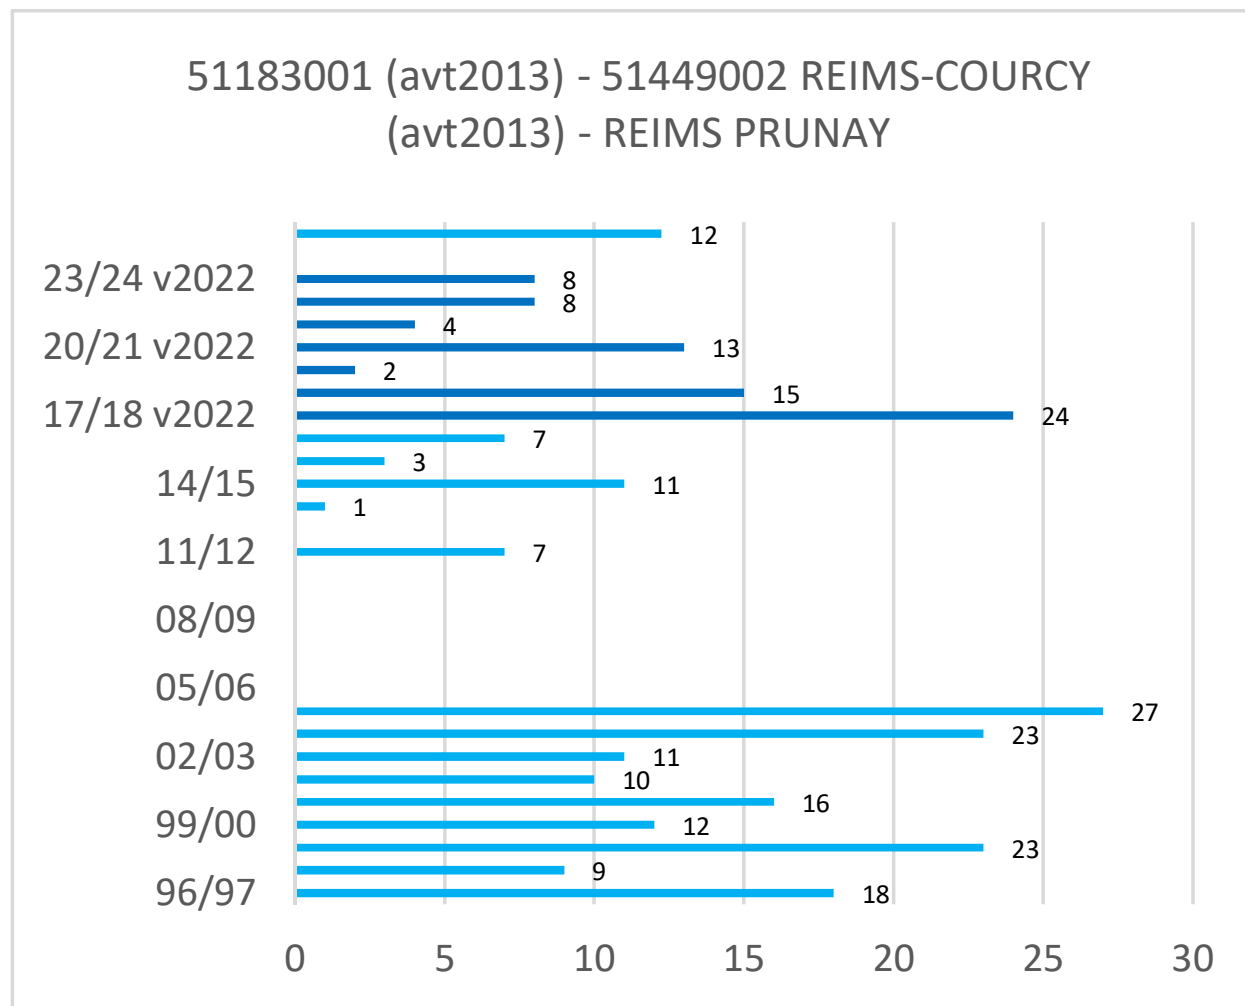

Cerema - Est - Pôle Viabilité hivernale

Occurrences de neige version 2022*

* Les observations ont été effectuées selon la nouvelle méthode de Météo-France (version 2022) depuis l'hiver 2017-2018

Cerema - Est - Pôle Viabilité hivernale

Occurrences de neige version 2022*

* Les observations ont été effectuées selon la nouvelle méthode de Météo-France (version 2022) depuis l'hiver 2017-2018

Cerema - Est - Pôle Viabilité hivernale

Occurrences de neige version 2022*

* Les observations ont été effectuées selon la nouvelle méthode de Météo-France (version 2022) depuis l'hiver 2017-2018

Cerema - Est - Pôle Viabilité hivernale

Occurrences de neige version 2022*

* Les observations ont été effectuées selon la nouvelle méthode de Météo-France (version 2022) depuis l'hiver 2017-2018