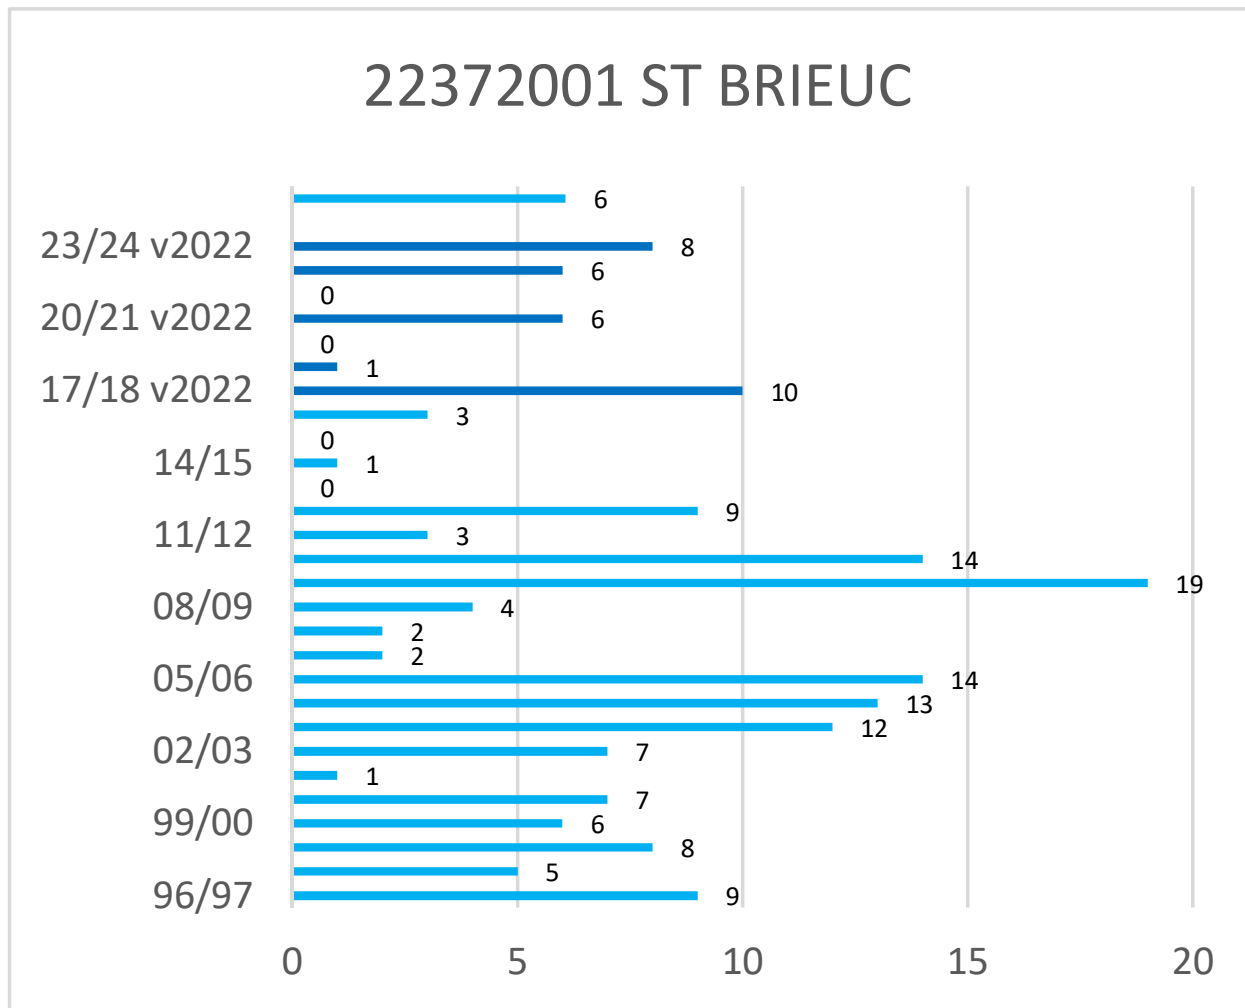

Occurrences de neige version 2022*

* Les observations ont été effectuées selon la nouvelle méthode de Météo-France (version 2022) depuis l'hiver 2017-2018

Cerema - Est - Pôle Viabilité hivernale

Occurrences de neige version 2022*

* Les observations ont été effectuées selon la nouvelle méthode de Météo-France (version 2022) depuis l'hiver 2017-2018

Cerema - Est - Pôle Viabilité hivernale

Occurrences de neige version 2022*

* Les observations ont été effectuées selon la nouvelle méthode de Météo-France (version 2022) depuis l'hiver 2017-2018

Cerema - Est - Pôle Viabilité hivernale

Occurrences de neige version 2022*

* Les observations ont été effectuées selon la nouvelle méthode de Météo-France (version 2022) depuis l'hiver 2017-2018

Cerema - Est - Pôle Viabilité hivernale