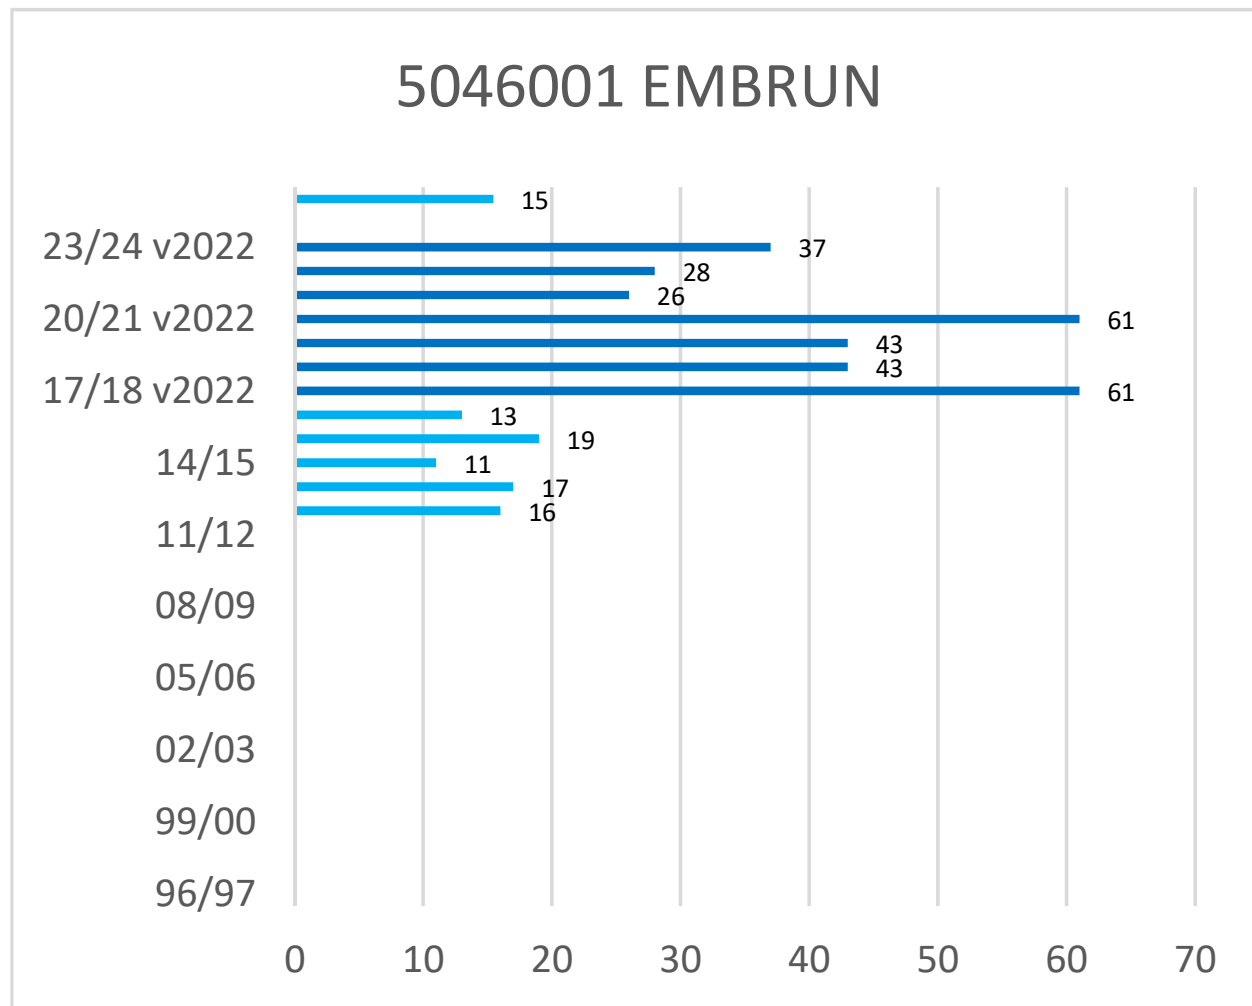

Cerema - Est - Pôle Viabilité hivernale

Occurrences de neige version 2022*

* Les observations ont été effectuées selon la nouvelle méthode de Météo-France (version 2022) depuis l'hiver 2017-2018

Cerema - Est - Pôle Viabilité hivernale

Occurrences de neige version 2022*

* Les observations ont été effectuées selon la nouvelle méthode de Météo-France (version 2022) depuis l'hiver 2017-2018

Cerema - Est - Pôle Viabilité hivernale

Occurrences de neige version 2022*

* Les observations ont été effectuées selon la nouvelle méthode de Météo-France (version 2022) depuis l'hiver 2017-2018

Cerema - Est - Pôle Viabilité hivernale

Occurrences de neige version 2022*

* Les observations ont été effectuées selon la nouvelle méthode de Météo-France (version 2022) depuis l'hiver 2017-2018