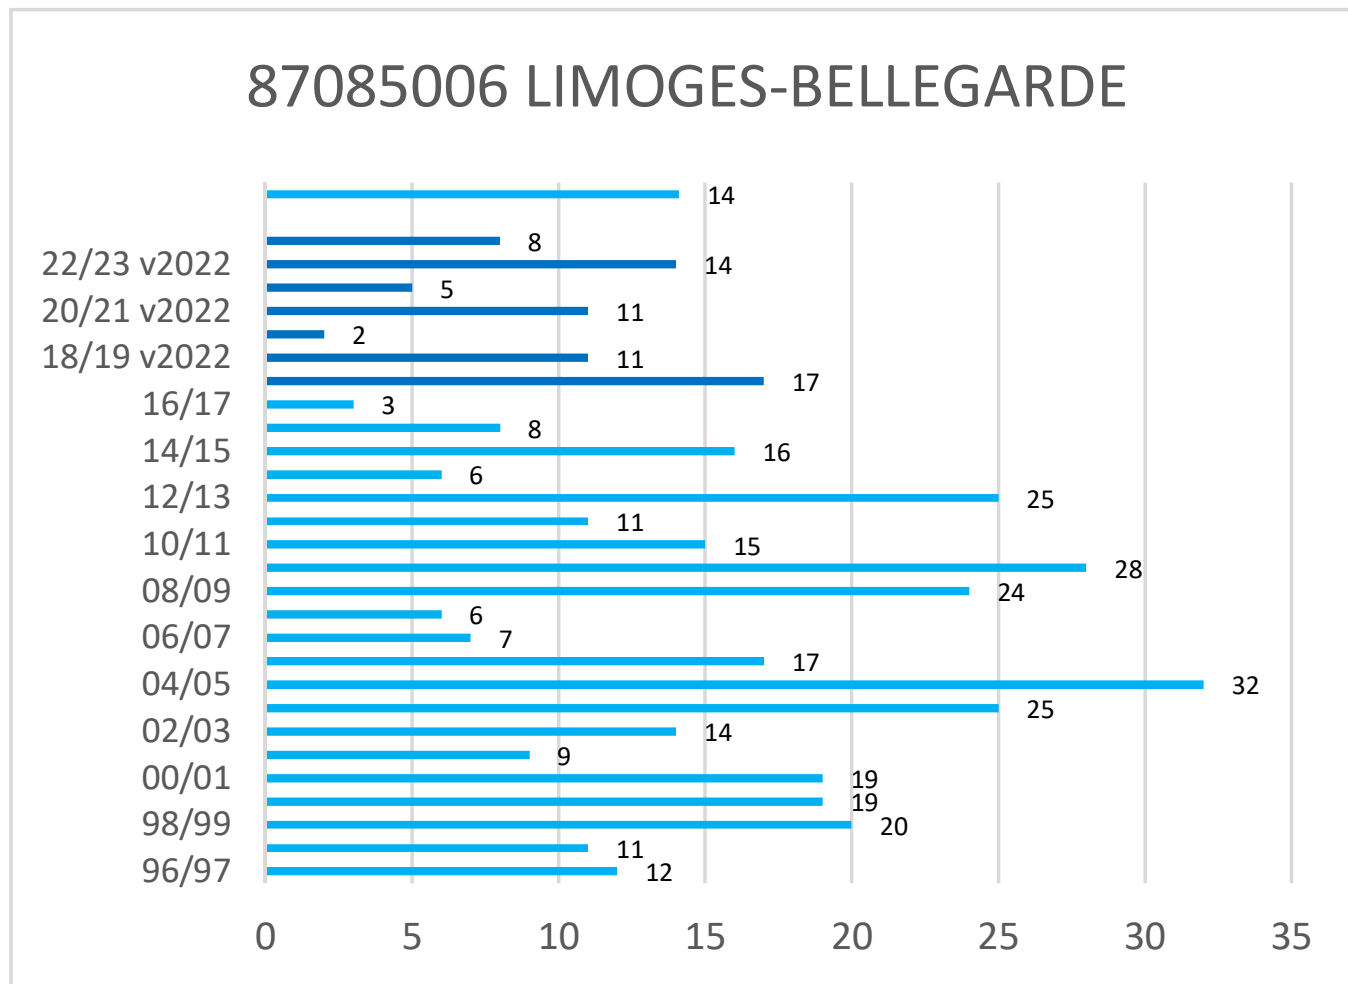

Cerema - Est - Pôle Viabilité hivernale

Occurrences de neige version 2022*

* Les observations ont été effectuées selon la nouvelle méthode de Météo-France (version 2022) depuis l'hiver 2017-2018

Cerema - Est - Pôle Viabilité hivernale

Occurrences de neige version 2022*

* Les observations ont été effectuées selon la nouvelle méthode de Météo-France (version 2022) depuis l'hiver 2017-2018

Cerema - Est - Pôle Viabilité hivernale

Occurrences de neige version 2022*

* Les observations ont été effectuées selon la nouvelle méthode de Météo-France (version 2022) depuis l'hiver 2017-2018

Cerema - Est - Pôle Viabilité hivernale

Occurrences de neige version 2022*

* Les observations ont été effectuées selon la nouvelle méthode de Météo-France (version 2022) depuis l'hiver 2017-2018