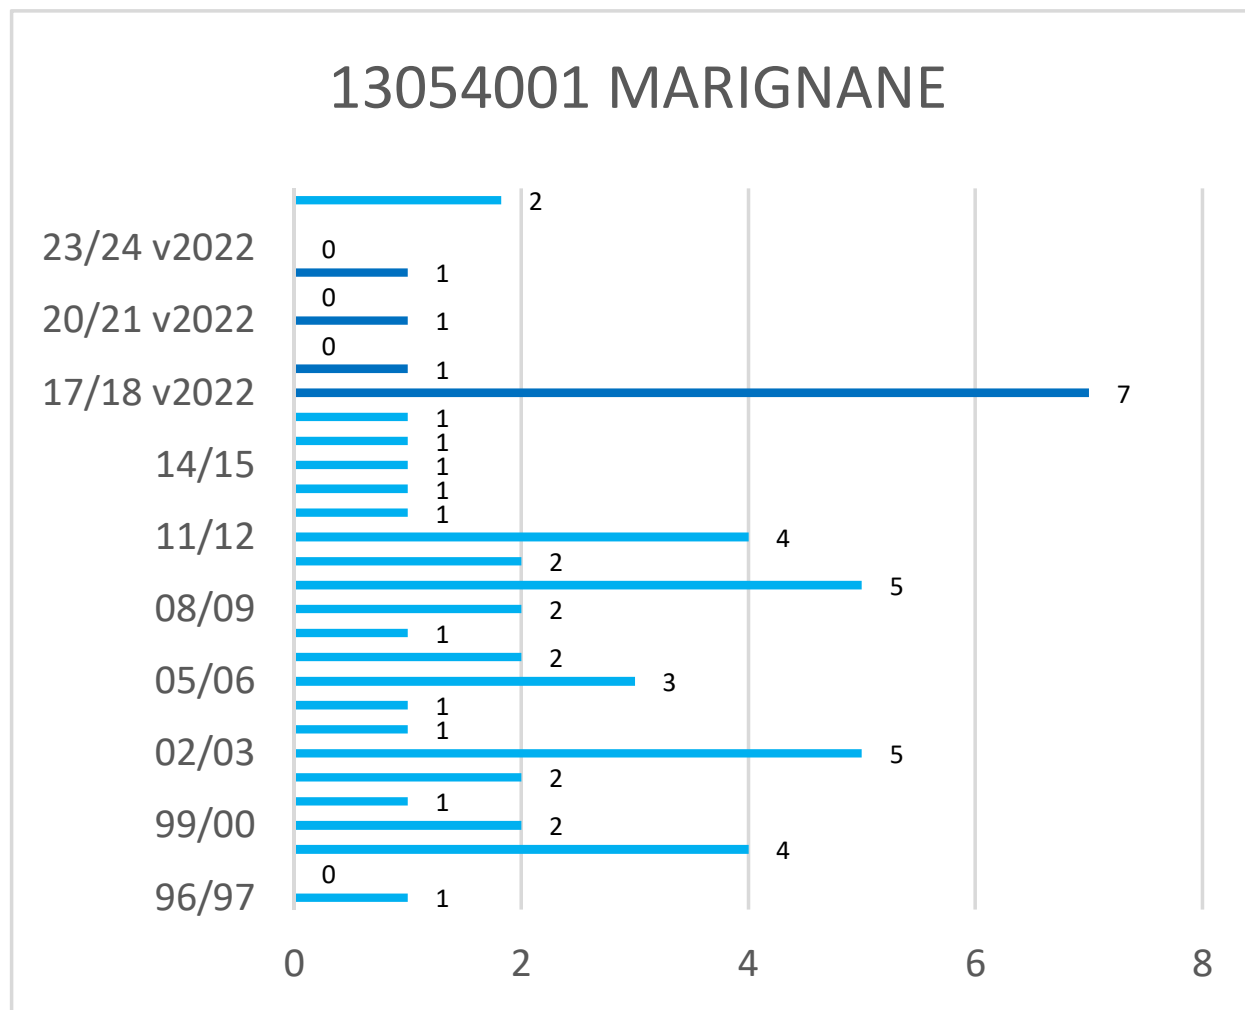

Cerema - Est - Pôle Viabilité hivernale

Occurrences de neige version 2022*

* Les observations ont été effectuées selon la nouvelle méthode de Météo-France (version 2022) depuis l'hiver 2017-2018

Cerema - Est - Pôle Viabilité hivernale

Occurrences de neige version 2022*

* Les observations ont été effectuées selon la nouvelle méthode de Météo-France (version 2022) depuis l'hiver 2017-2018

Cerema - Est - Pôle Viabilité hivernale

Occurrences de neige version 2022*

* Les observations ont été effectuées selon la nouvelle méthode de Météo-France (version 2022) depuis l'hiver 2017-2018

Cerema - Est - Pôle Viabilité hivernale

Occurrences de neige version 2022*

* Les observations ont été effectuées selon la nouvelle méthode de Météo-France (version 2022) depuis l'hiver 2017-2018