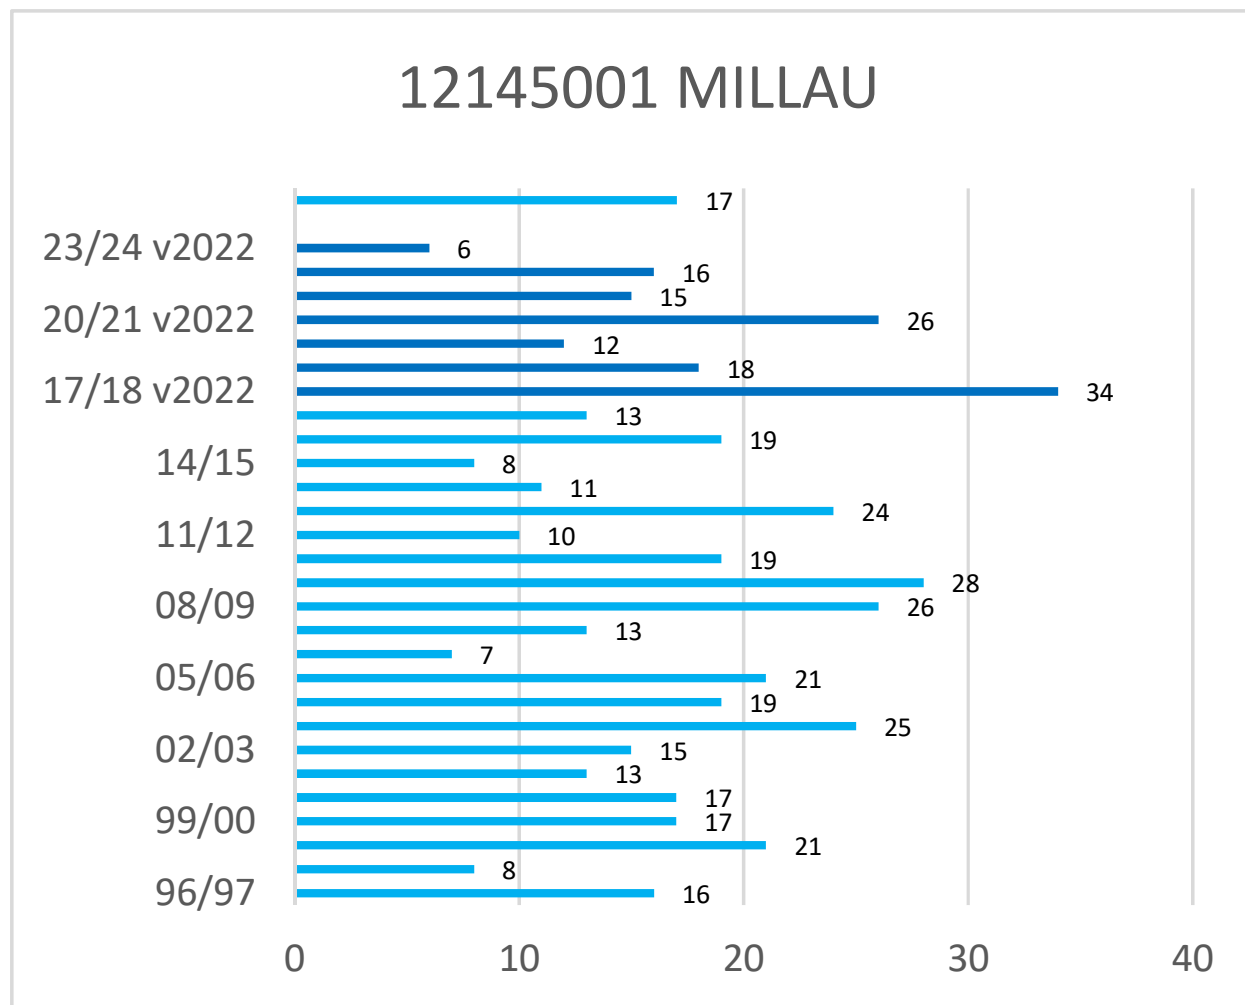

Cerema - Est - Pôle Viabilité hivernale

Occurrences de neige version 2022*

* Les observations ont été effectuées selon la nouvelle méthode de Météo-France (version 2022) depuis l'hiver 2017-2018

Cerema - Est - Pôle Viabilité hivernale

Occurrences de neige version 2022*

* Les observations ont été effectuées selon la nouvelle méthode de Météo-France (version 2022) depuis l'hiver 2017-2018

Cerema - Est - Pôle Viabilité hivernale

Occurrences de neige version 2022*

* Les observations ont été effectuées selon la nouvelle méthode de Météo-France (version 2022) depuis l'hiver 2017-2018

Cerema - Est - Pôle Viabilité hivernale

Occurrences de neige version 2022*

* Les observations ont été effectuées selon la nouvelle méthode de Météo-France (version 2022) depuis l'hiver 2017-2018