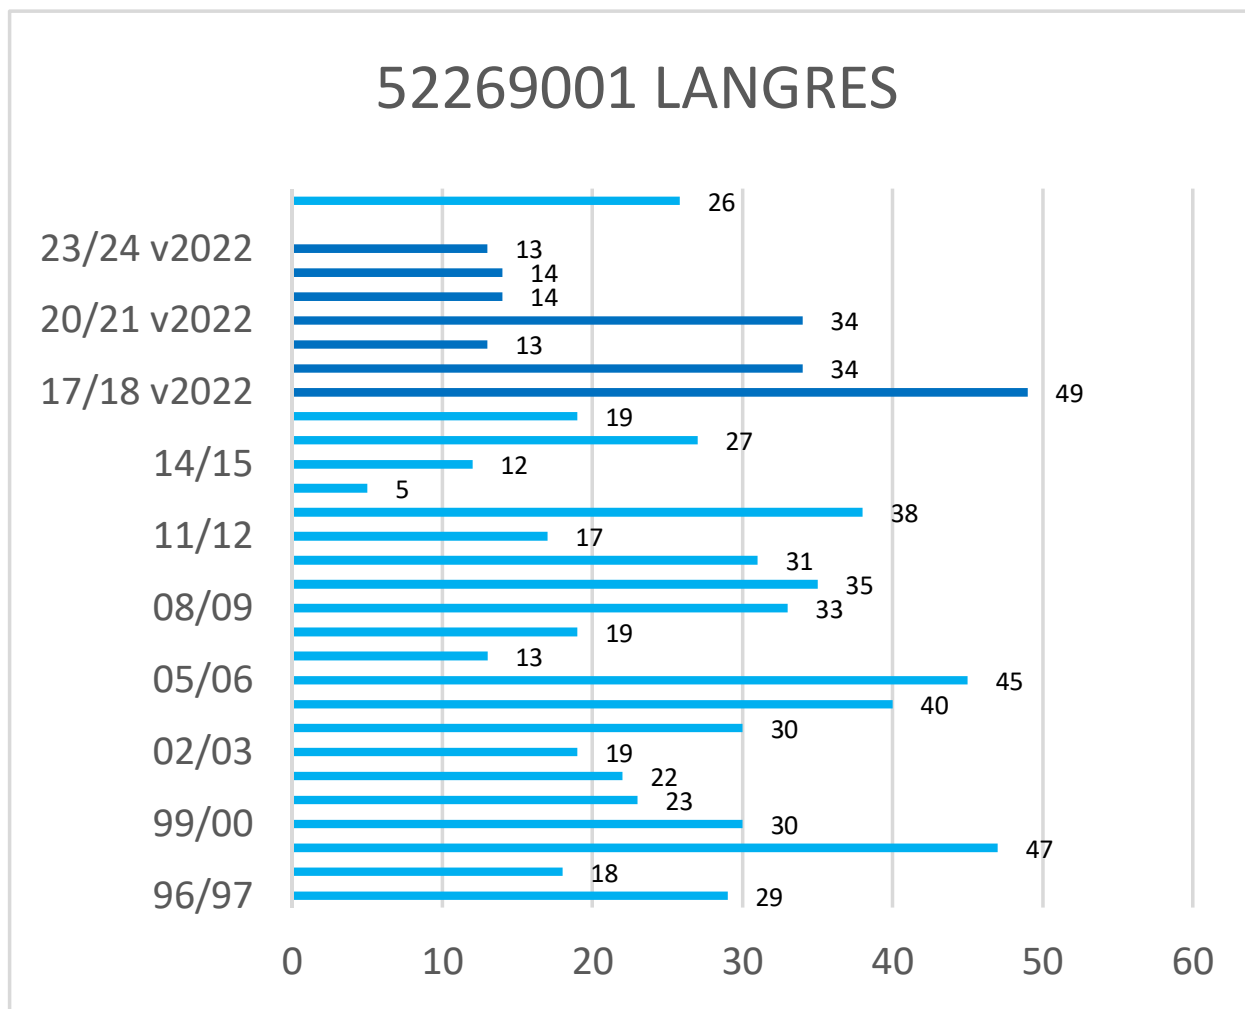

Occurrences de neige version 2022*

* Les observations ont été effectuées selon la nouvelle méthode de Météo-France (version 2022) depuis l'hiver 2017-2018

Cerema - Est - Pôle Viabilité hivernale

Occurrences de neige version 2022*

* Les observations ont été effectuées selon la nouvelle méthode de Météo-France (version 2022) depuis l'hiver 2017-2018

Cerema - Est - Pôle Viabilité hivernale

Occurrences de neige version 2022*

* Les observations ont été effectuées selon la nouvelle méthode de Météo-France (version 2022) depuis l'hiver 2017-2018

Cerema - Est - Pôle Viabilité hivernale

Occurrences de neige version 2022*

* Les observations ont été effectuées selon la nouvelle méthode de Météo-France (version 2022) depuis l'hiver 2017-2018

Cerema - Est - Pôle Viabilité hivernale