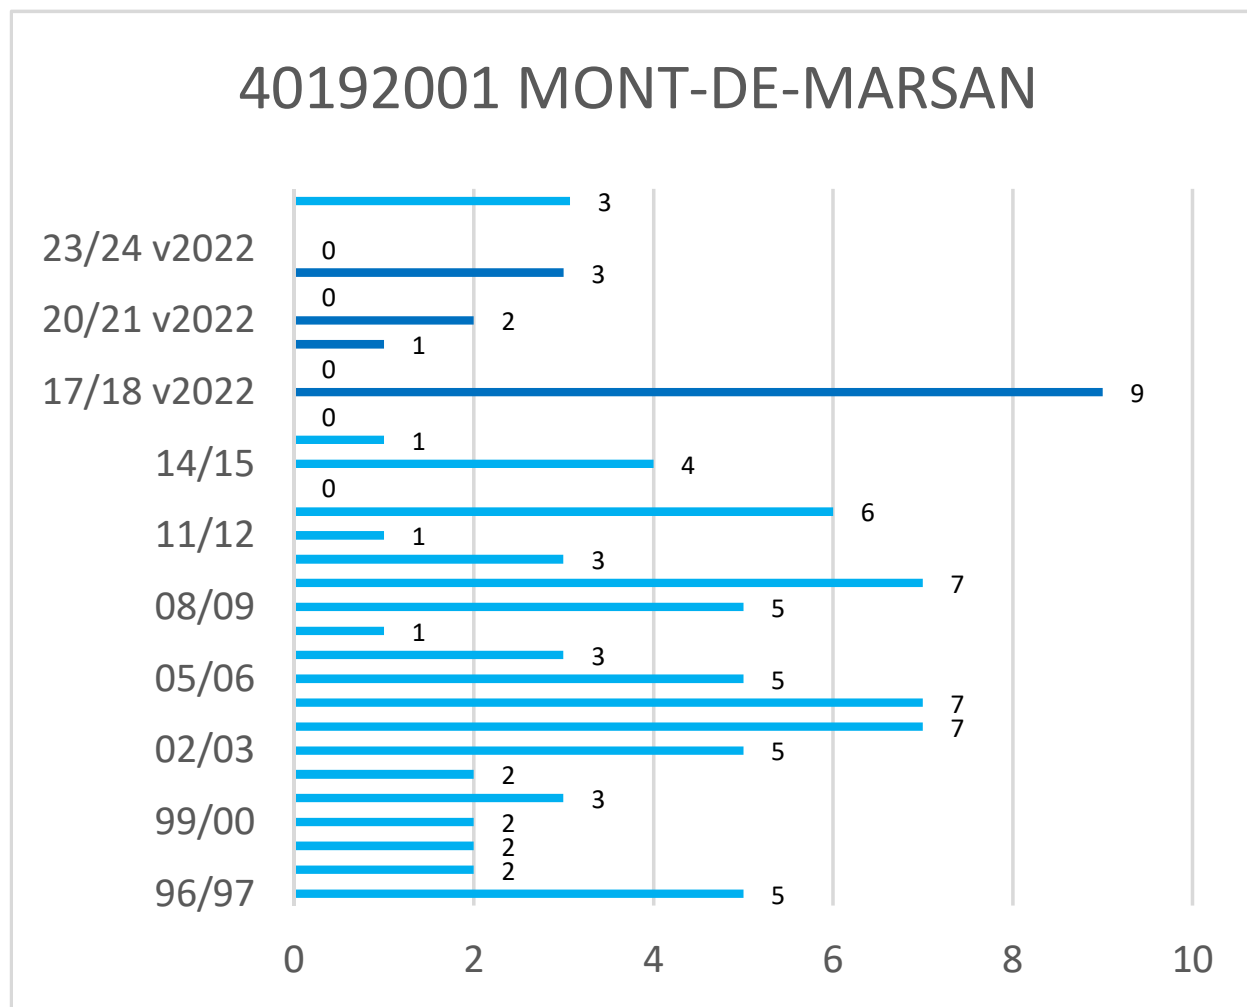

Occurrences de neige version 2022*

* Les observations ont été effectuées selon la nouvelle méthode de Météo-France (version 2022) depuis l'hiver 2017-2018

Cerema - Est - Pôle Viabilité hivernale

Occurrences de neige version 2022*

* Les observations ont été effectuées selon la nouvelle méthode de Météo-France (version 2022) depuis l'hiver 2017-2018

Cerema - Est - Pôle Viabilité hivernale

Occurrences de neige version 2022*

* Les observations ont été effectuées selon la nouvelle méthode de Météo-France (version 2022) depuis l'hiver 2017-2018

Cerema - Est - Pôle Viabilité hivernale

Occurrences de neige version 2022*

* Les observations ont été effectuées selon la nouvelle méthode de Météo-France (version 2022) depuis l'hiver 2017-2018

Cerema - Est - Pôle Viabilité hivernale