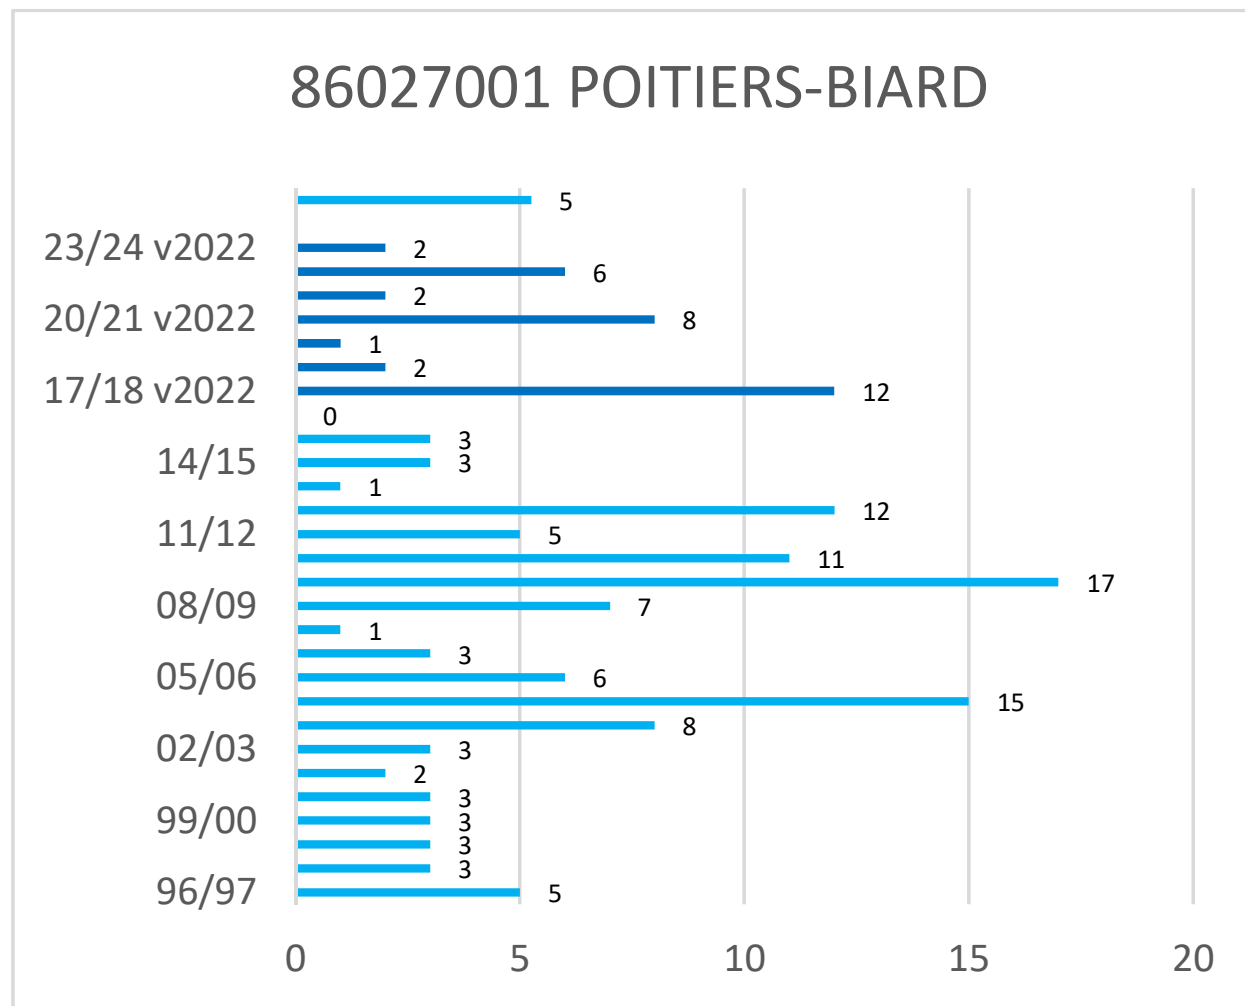

* Les observations ont été effectuées selon la nouvelle méthode de Météo-France (version 2022) depuis l'hiver 2017-2018

Cerema - Est - Pôle Viabilité hivernale

Occurrences de neige version 2022*

* Les observations ont été effectuées selon la nouvelle méthode de Météo-France (version 2022) depuis l'hiver 2017-2018

Cerema - Est - Pôle Viabilité hivernale

Occurrences de neige version 2022*

* Les observations ont été effectuées selon la nouvelle méthode de Météo-France (version 2022) depuis l'hiver 2017-2018

Cerema - Est - Pôle Viabilité hivernale

Occurrences de neige version 2022*

* Les observations ont été effectuées selon la nouvelle méthode de Météo-France (version 2022) depuis l'hiver 2017-2018

Cerema - Est - Pôle Viabilité hivernale

Occurrences de neige version 2022*