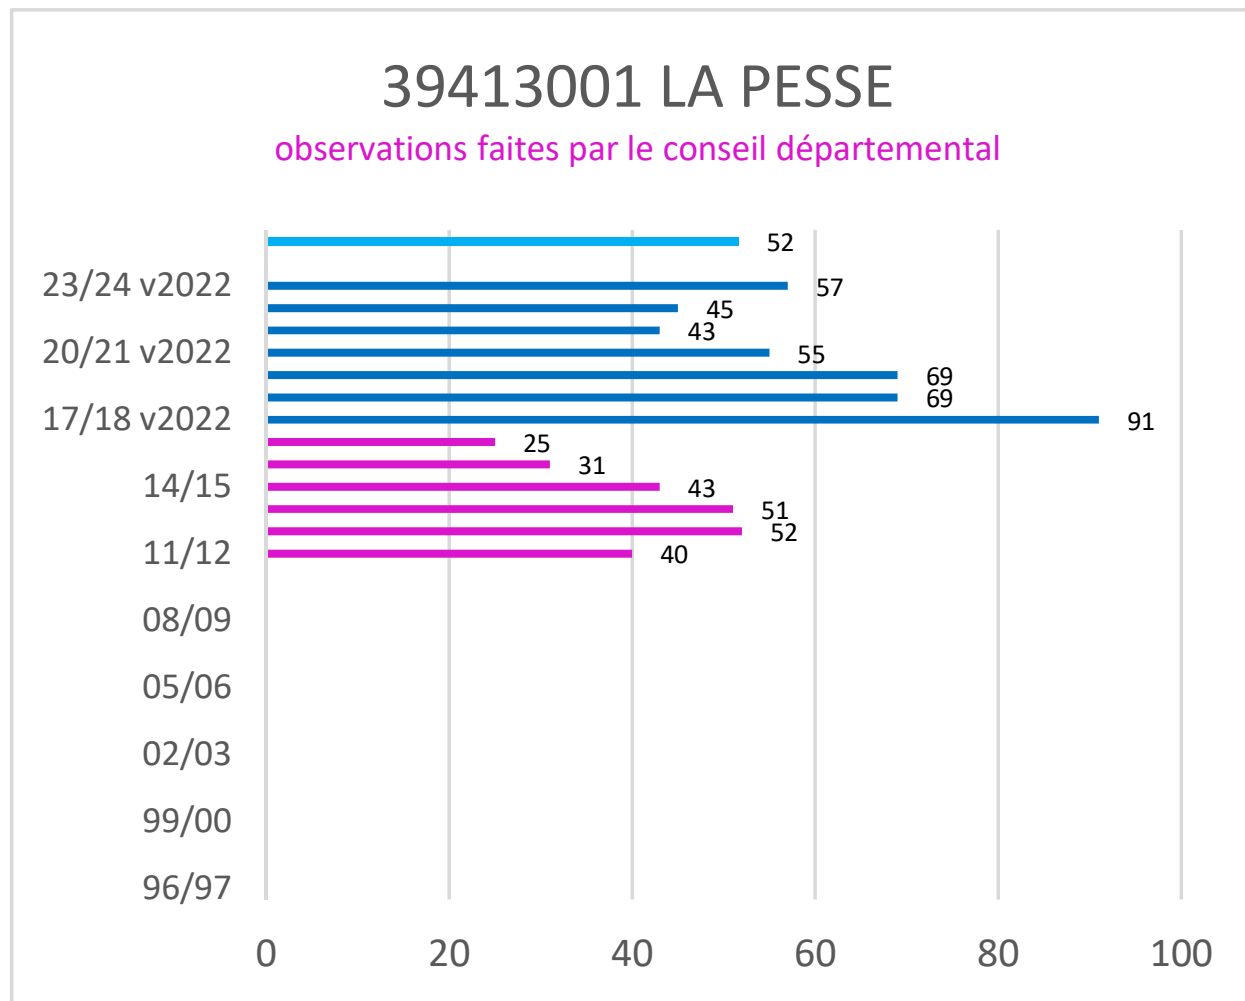

Cerema - Est - Pôle Viabilité hivernale

Occurrences de neige version 2022*

* Les observations ont été effectuées selon la nouvelle méthode de Météo-France (version 2022) depuis l'hiver 2017-2018

Cerema - Est - Pôle Viabilité hivernale

Occurrences de neige version 2022*

* Les observations ont été effectuées selon la nouvelle méthode de Météo-France (version 2022) depuis l'hiver 2017-2018

Cerema - Est - Pôle Viabilité hivernale

Occurrences de neige version 2022*

* Les observations ont été effectuées selon la nouvelle méthode de Météo-France (version 2022) depuis l'hiver 2017-2018

Cerema - Est - Pôle Viabilité hivernale

Occurrences de neige version 2022*

* Les observations ont été effectuées selon la nouvelle méthode de Météo-France (version 2022) depuis l'hiver 2017-2018