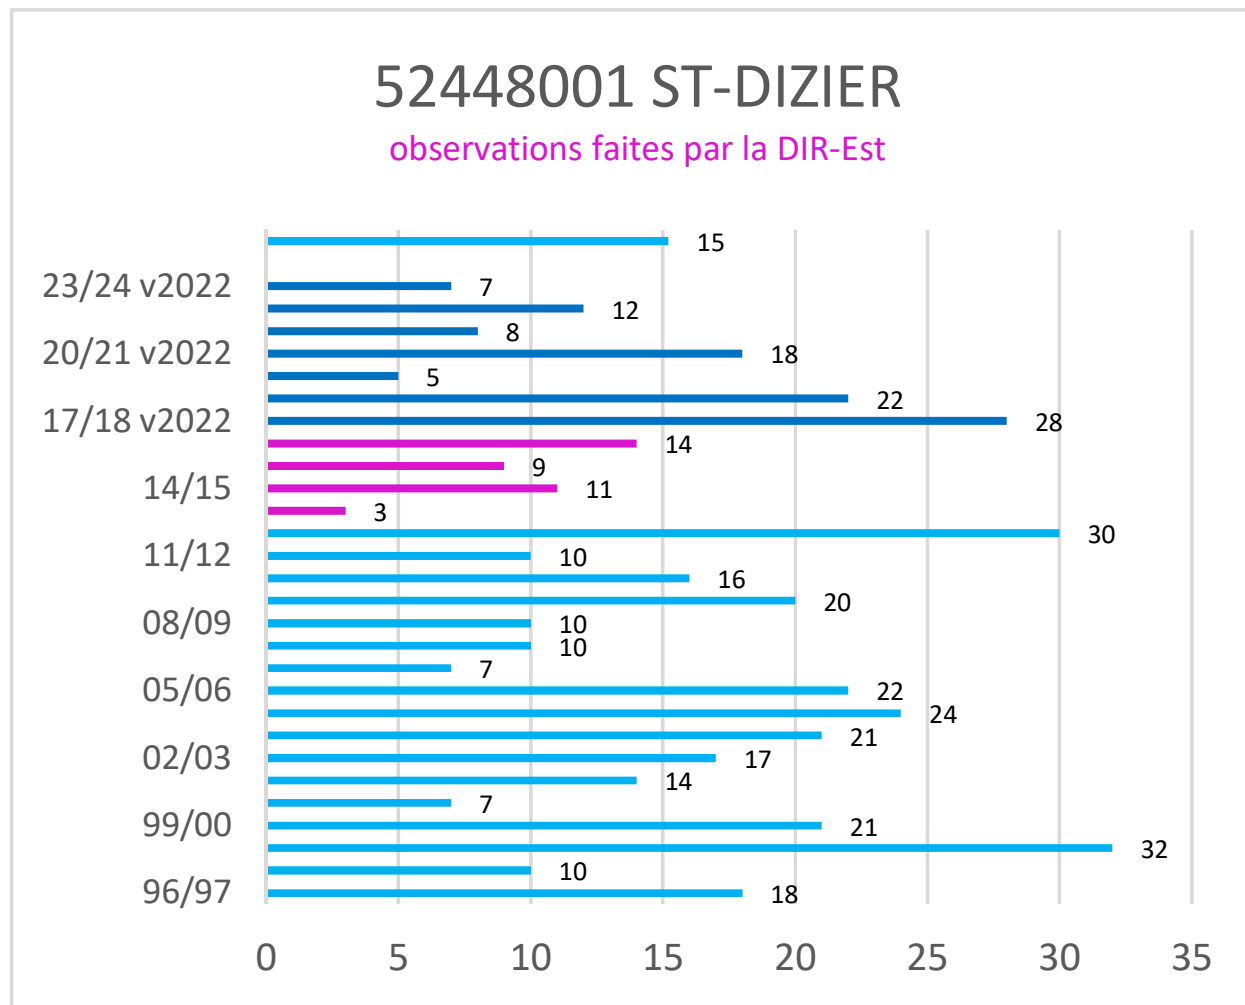

* Les observations ont été effectuées selon la nouvelle méthode de Météo-France (version 2022) depuis l'hiver 2017-2018

Cerema - Est - Pôle Viabilité hivernale

Occurrences de neige version 2022*

* Les observations ont été effectuées selon la nouvelle méthode de Météo-France (version 2022) depuis l'hiver 2017-2018

Cerema - Est - Pôle Viabilité hivernale

Occurrences de neige version 2022*

* Les observations ont été effectuées selon la nouvelle méthode de Météo-France (version 2022) depuis l'hiver 2017-2018

Cerema - Est - Pôle Viabilité hivernale

Occurrences de neige version 2022*

* Les observations ont été effectuées selon la nouvelle méthode de Météo-France (version 2022) depuis l'hiver 2017-2018

Cerema - Est - Pôle Viabilité hivernale

Occurrences de neige version 2022*