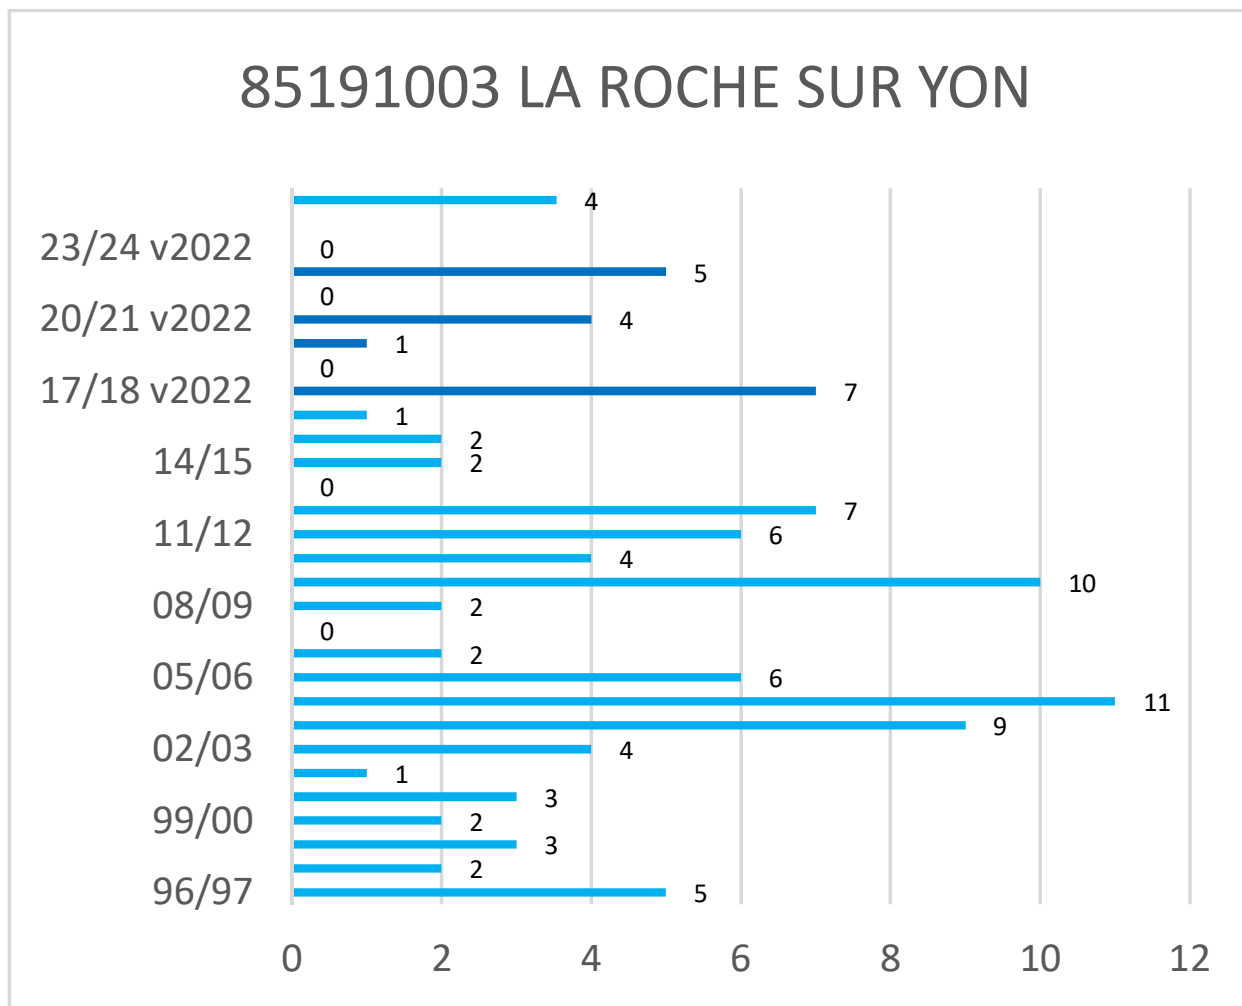

* Les observations ont été effectuées selon la nouvelle méthode de Météo-France (version 2022) depuis l'hiver 2017-2018

Cerema - Est - Pôle Viabilité hivernale

Occurrences de neige version 2022*

* Les observations ont été effectuées selon la nouvelle méthode de Météo-France (version 2022) depuis l'hiver 2017-2018

Cerema - Est - Pôle Viabilité hivernale

Occurrences de neige version 2022*

* Les observations ont été effectuées selon la nouvelle méthode de Météo-France (version 2022) depuis l'hiver 2017-2018

Cerema - Est - Pôle Viabilité hivernale

Occurrences de neige version 2022*

* Les observations ont été effectuées selon la nouvelle méthode de Météo-France (version 2022) depuis l'hiver 2017-2018

Cerema - Est - Pôle Viabilité hivernale

Occurrences de neige version 2022*