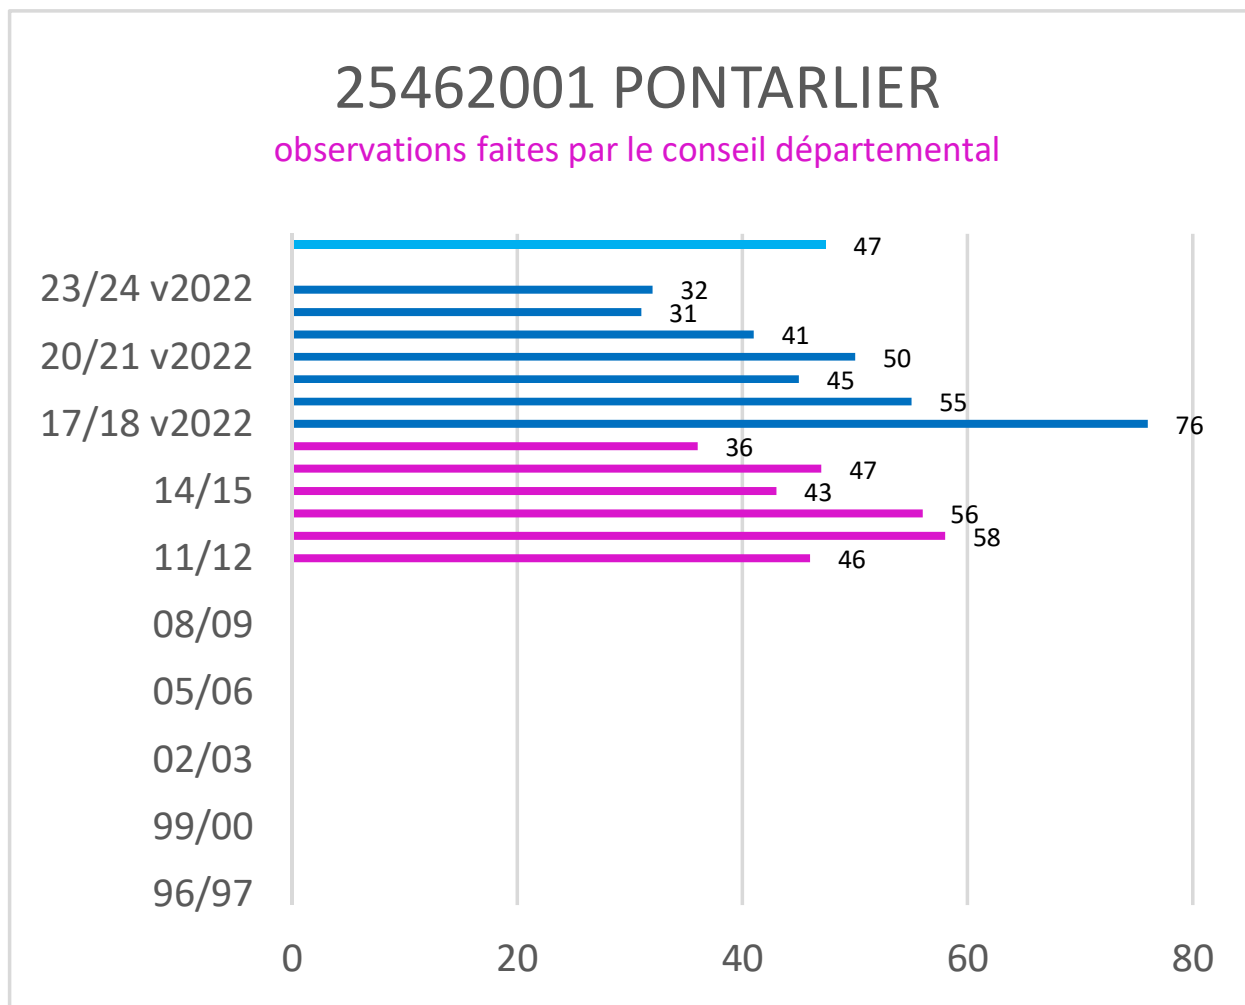

Occurrences de neige version 2022*

* Les observations ont été effectuées selon la nouvelle méthode de Météo-France (version 2022) depuis l'hiver 2017-2018

Cerema - Est - Pôle Viabilité hivernale

Occurrences de neige version 2022*

* Les observations ont été effectuées selon la nouvelle méthode de Météo-France (version 2022) depuis l'hiver 2017-2018

Cerema - Est - Pôle Viabilité hivernale

Occurrences de neige version 2022*

* Les observations ont été effectuées selon la nouvelle méthode de Météo-France (version 2022) depuis l'hiver 2017-2018

Cerema - Est - Pôle Viabilité hivernale

Occurrences de neige version 2022*

* Les observations ont été effectuées selon la nouvelle méthode de Météo-France (version 2022) depuis l'hiver 2017-2018

Cerema - Est - Pôle Viabilité hivernale