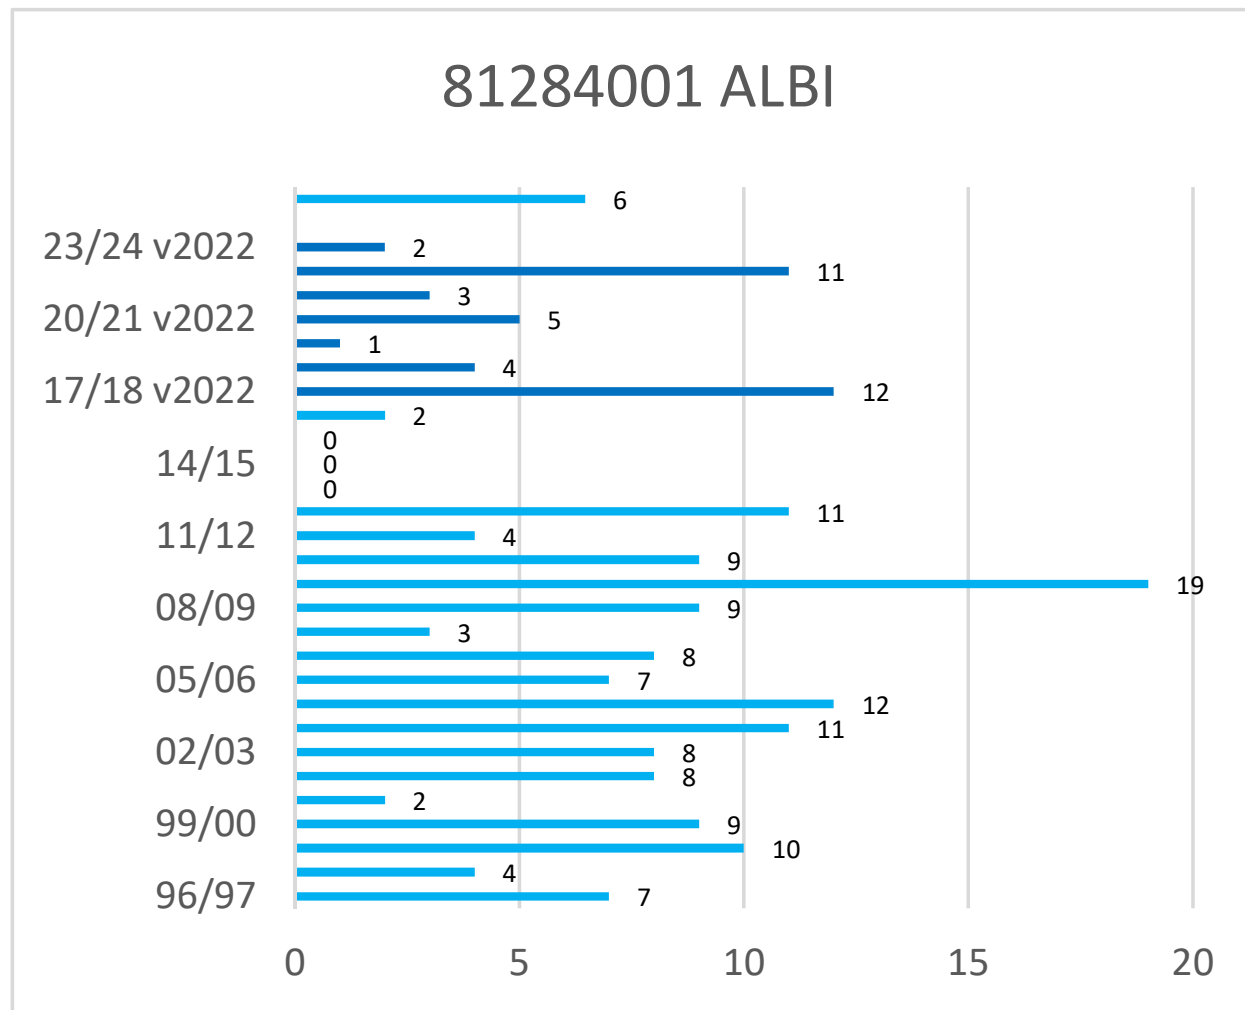

Cerema - Est - Pôle Viabilité hivernale

Occurrences de neige version 2022*

* Les observations ont été effectuées selon la nouvelle méthode de Météo-France (version 2022) depuis l'hiver 2017-2018