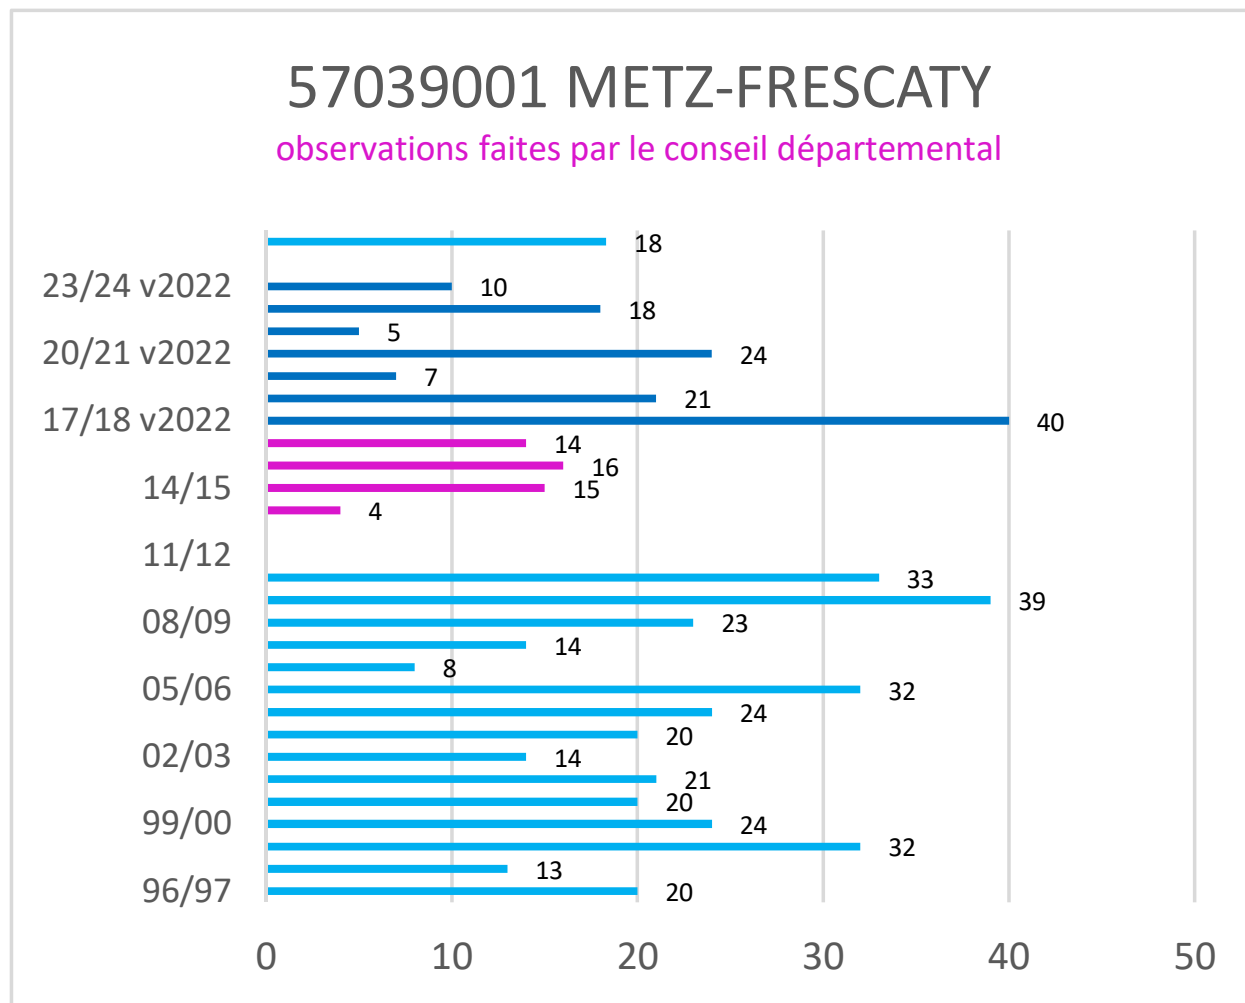

Cerema - Est - Pôle Viabilité hivernale

Occurrences de neige version 2022*

* Les observations ont été effectuées selon la nouvelle méthode de Météo-France (version 2022) depuis l'hiver 2017-2018

Cerema - Est - Pôle Viabilité hivernale

Occurrences de neige version 2022*

* Les observations ont été effectuées selon la nouvelle méthode de Météo-France (version 2022) depuis l'hiver 2017-2018

Cerema - Est - Pôle Viabilité hivernale

Occurrences de neige version 2022*

* Les observations ont été effectuées selon la nouvelle méthode de Météo-France (version 2022) depuis l'hiver 2017-2018

Cerema - Est - Pôle Viabilité hivernale

Occurrences de neige version 2022*

* Les observations ont été effectuées selon la nouvelle méthode de Météo-France (version 2022) depuis l'hiver 2017-2018