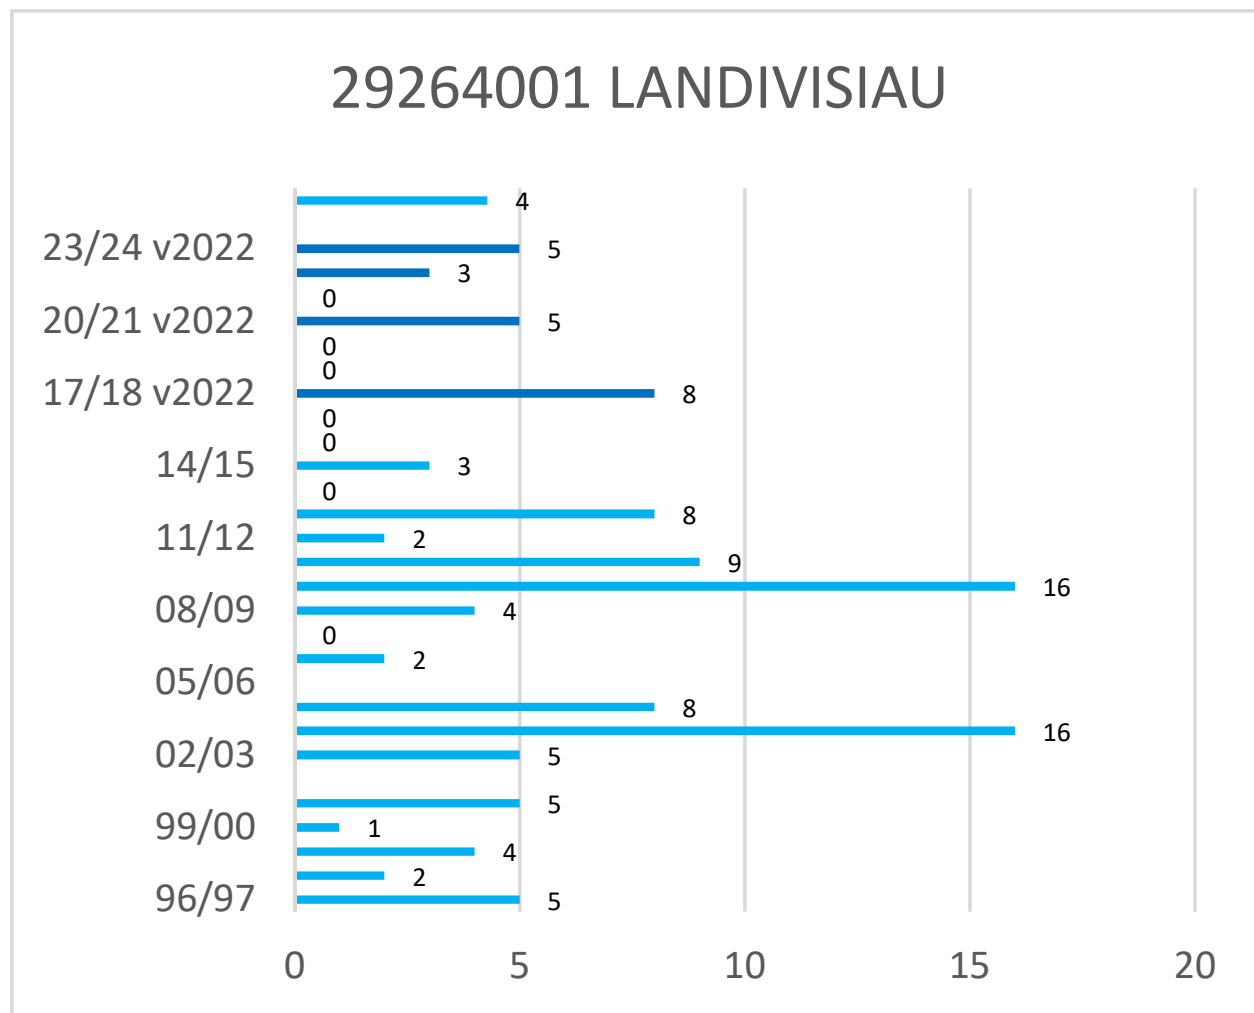

Occurrences de neige version 2022*

* Les observations ont été effectuées selon la nouvelle méthode de Météo-France (version 2022) depuis l'hiver 2017-2018

Cerema - Est - Pôle Viabilité hivernale

Occurrences de neige version 2022*

* Les observations ont été effectuées selon la nouvelle méthode de Météo-France (version 2022) depuis l'hiver 2017-2018

Cerema - Est - Pôle Viabilité hivernale

Occurrences de neige version 2022*

* Les observations ont été effectuées selon la nouvelle méthode de Météo-France (version 2022) depuis l'hiver 2017-2018

Cerema - Est - Pôle Viabilité hivernale

Occurrences de neige version 2022*

* Les observations ont été effectuées selon la nouvelle méthode de Météo-France (version 2022) depuis l'hiver 2017-2018

Cerema - Est - Pôle Viabilité hivernale