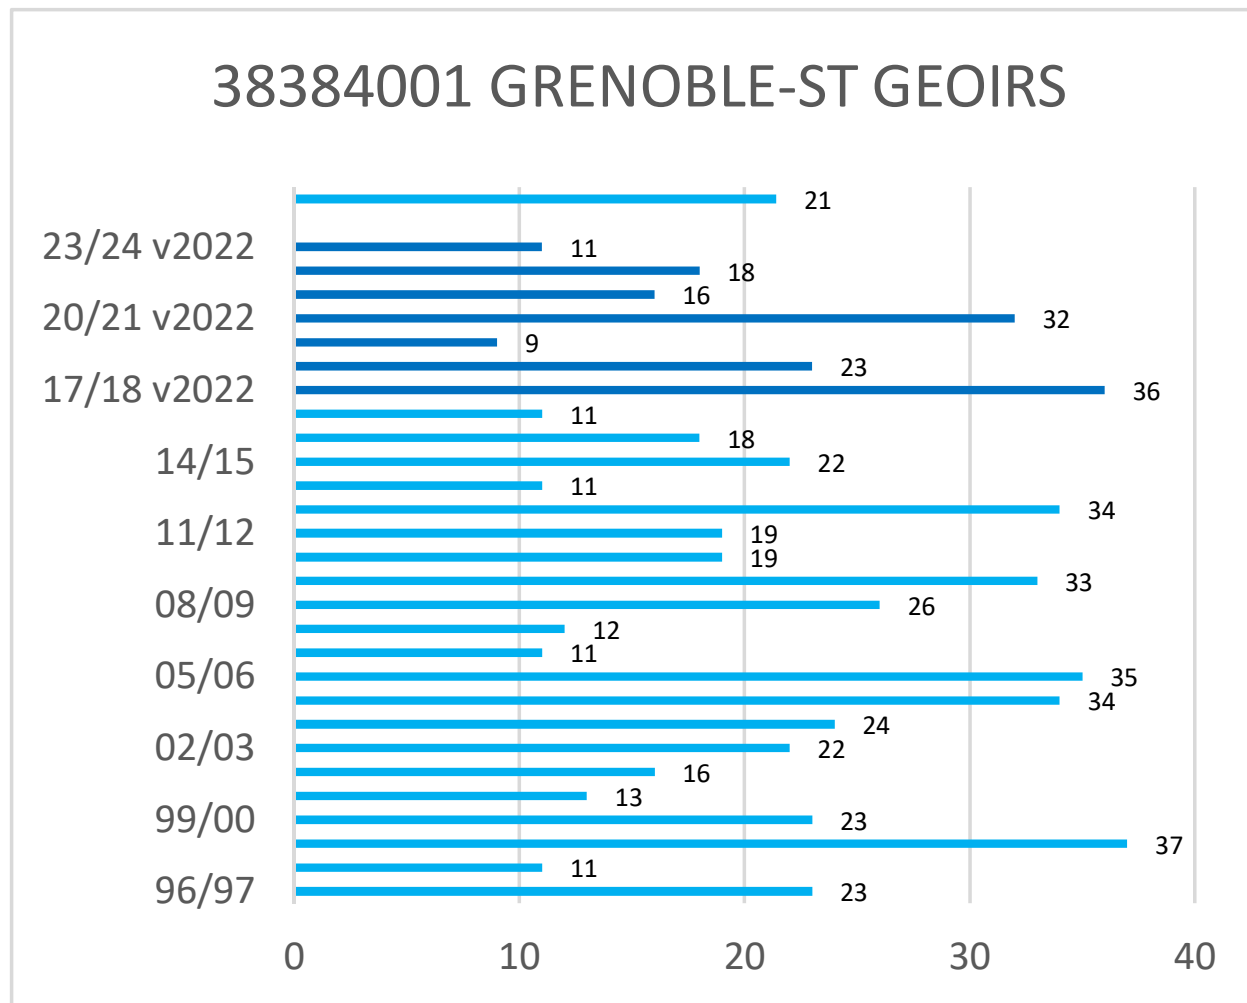

Occurrences de neige version 2022*

* Les observations ont été effectuées selon la nouvelle méthode de Météo-France (version 2022) depuis l'hiver 2017-2018

Cerema - Est - Pôle Viabilité hivernale

Occurrences de neige version 2022*

* Les observations ont été effectuées selon la nouvelle méthode de Météo-France (version 2022) depuis l'hiver 2017-2018

Cerema - Est - Pôle Viabilité hivernale

Occurrences de neige version 2022*

* Les observations ont été effectuées selon la nouvelle méthode de Météo-France (version 2022) depuis l'hiver 2017-2018

Cerema - Est - Pôle Viabilité hivernale

Occurrences de neige version 2022*

* Les observations ont été effectuées selon la nouvelle méthode de Météo-France (version 2022) depuis l'hiver 2017-2018

Cerema - Est - Pôle Viabilité hivernale