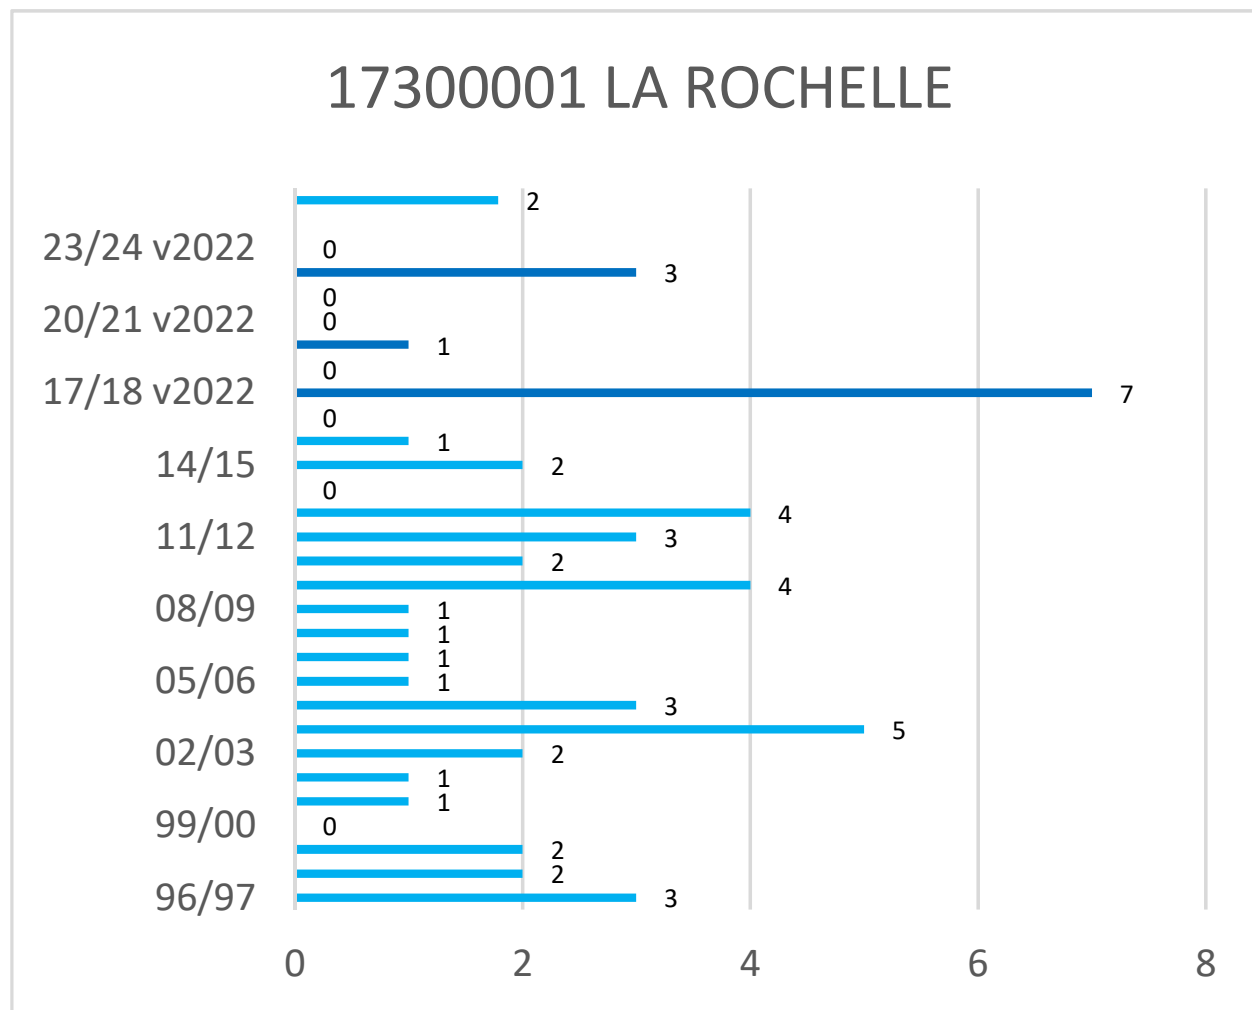

Cerema - Est - Pôle Viabilité hivernale

Occurrences de neige version 2022*

* Les observations ont été effectuées selon la nouvelle méthode de Météo-France (version 2022) depuis l'hiver 2017-2018

Cerema - Est - Pôle Viabilité hivernale

Occurrences de neige version 2022*

* Les observations ont été effectuées selon la nouvelle méthode de Météo-France (version 2022) depuis l'hiver 2017-2018

Cerema - Est - Pôle Viabilité hivernale

Occurrences de neige version 2022*

* Les observations ont été effectuées selon la nouvelle méthode de Météo-France (version 2022) depuis l'hiver 2017-2018

Cerema - Est - Pôle Viabilité hivernale

Occurrences de neige version 2022*

* Les observations ont été effectuées selon la nouvelle méthode de Météo-France (version 2022) depuis l'hiver 2017-2018