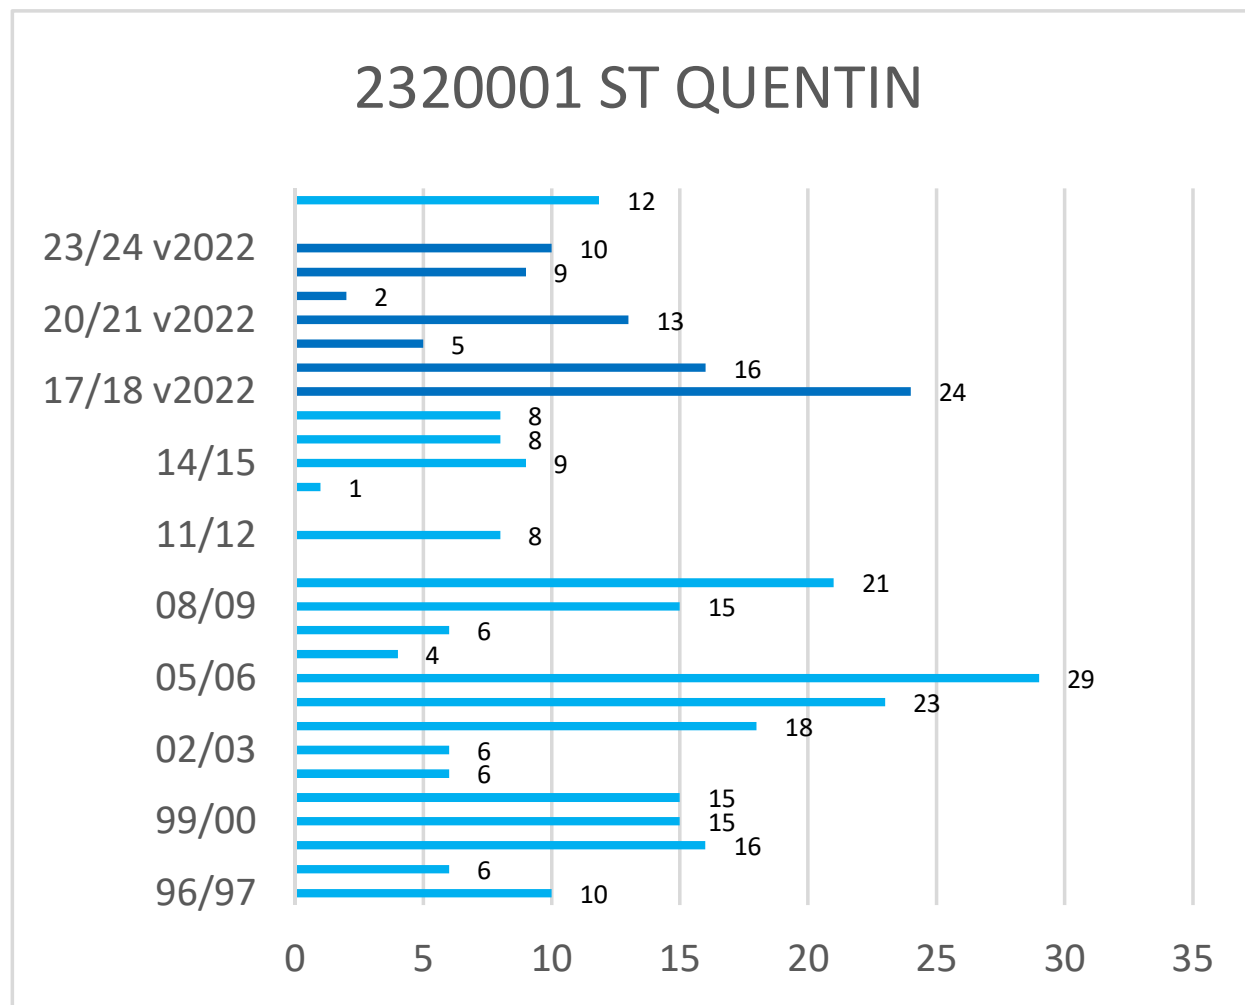

Cerema - Est - Pôle Viabilité hivernale

Occurrences de neige version 2022*

* Les observations ont été effectuées selon la nouvelle méthode de Météo-France (version 2022) depuis l'hiver 2017-2018

Cerema - Est - Pôle Viabilité hivernale

Occurrences de neige version 2022*

* Les observations ont été effectuées selon la nouvelle méthode de Météo-France (version 2022) depuis l'hiver 2017-2018

Cerema - Est - Pôle Viabilité hivernale

Occurrences de neige version 2022*