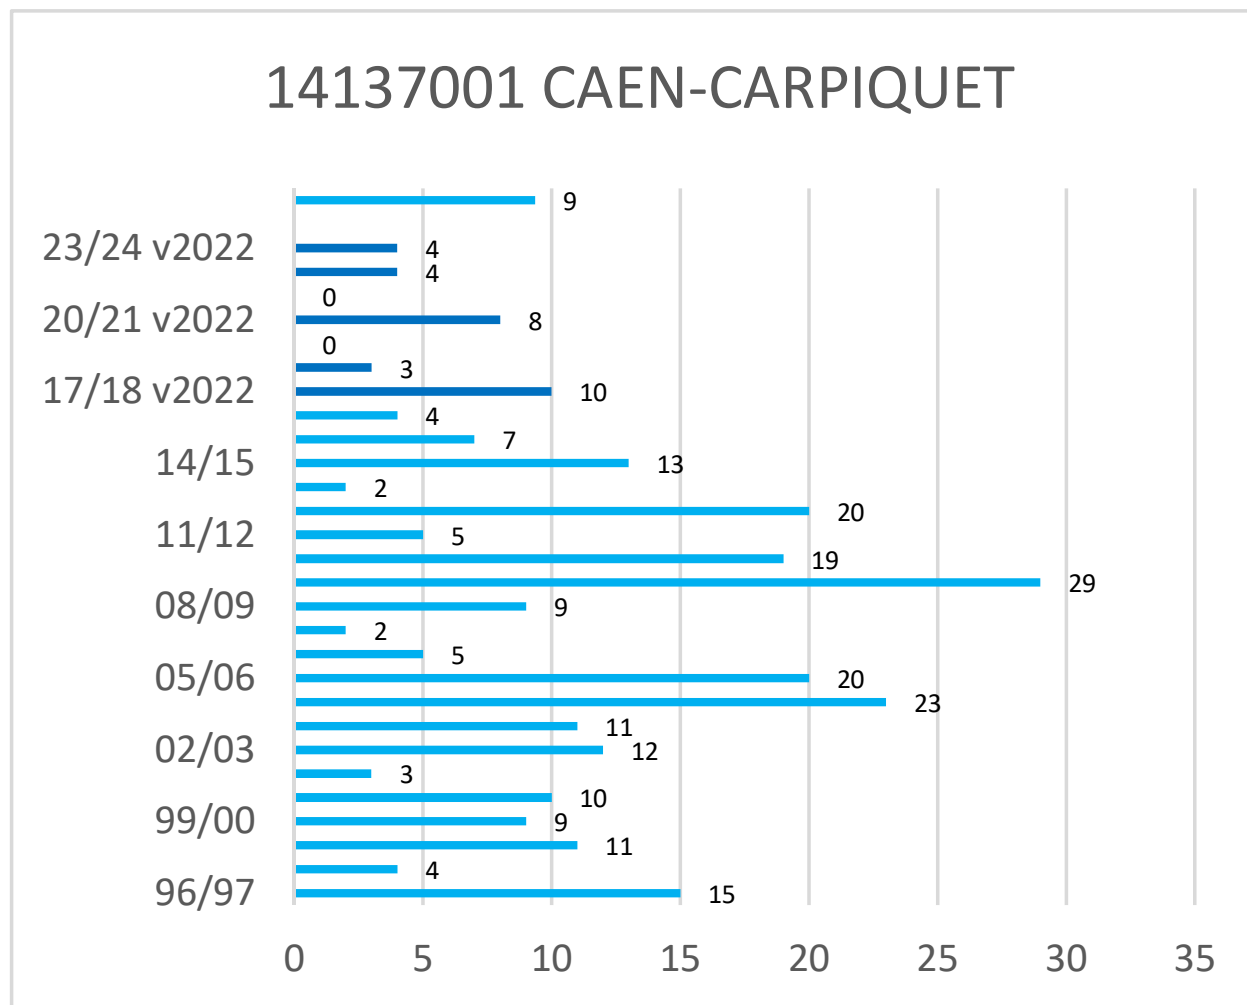

* Les observations ont été effectuées selon la nouvelle méthode de Météo-France (version 2022) depuis l'hiver 2017-2018

Cerema - Est - Pôle Viabilité hivernale

Occurrences de neige version 2022*

* Les observations ont été effectuées selon la nouvelle méthode de Météo-France (version 2022) depuis l'hiver 2017-2018

Cerema - Est - Pôle Viabilité hivernale

Occurrences de neige version 2022*

* Les observations ont été effectuées selon la nouvelle méthode de Météo-France (version 2022) depuis l'hiver 2017-2018

Cerema - Est - Pôle Viabilité hivernale

Occurrences de neige version 2022*

* Les observations ont été effectuées selon la nouvelle méthode de Météo-France (version 2022) depuis l'hiver 2017-2018

Cerema - Est - Pôle Viabilité hivernale

Occurrences de neige version 2022*