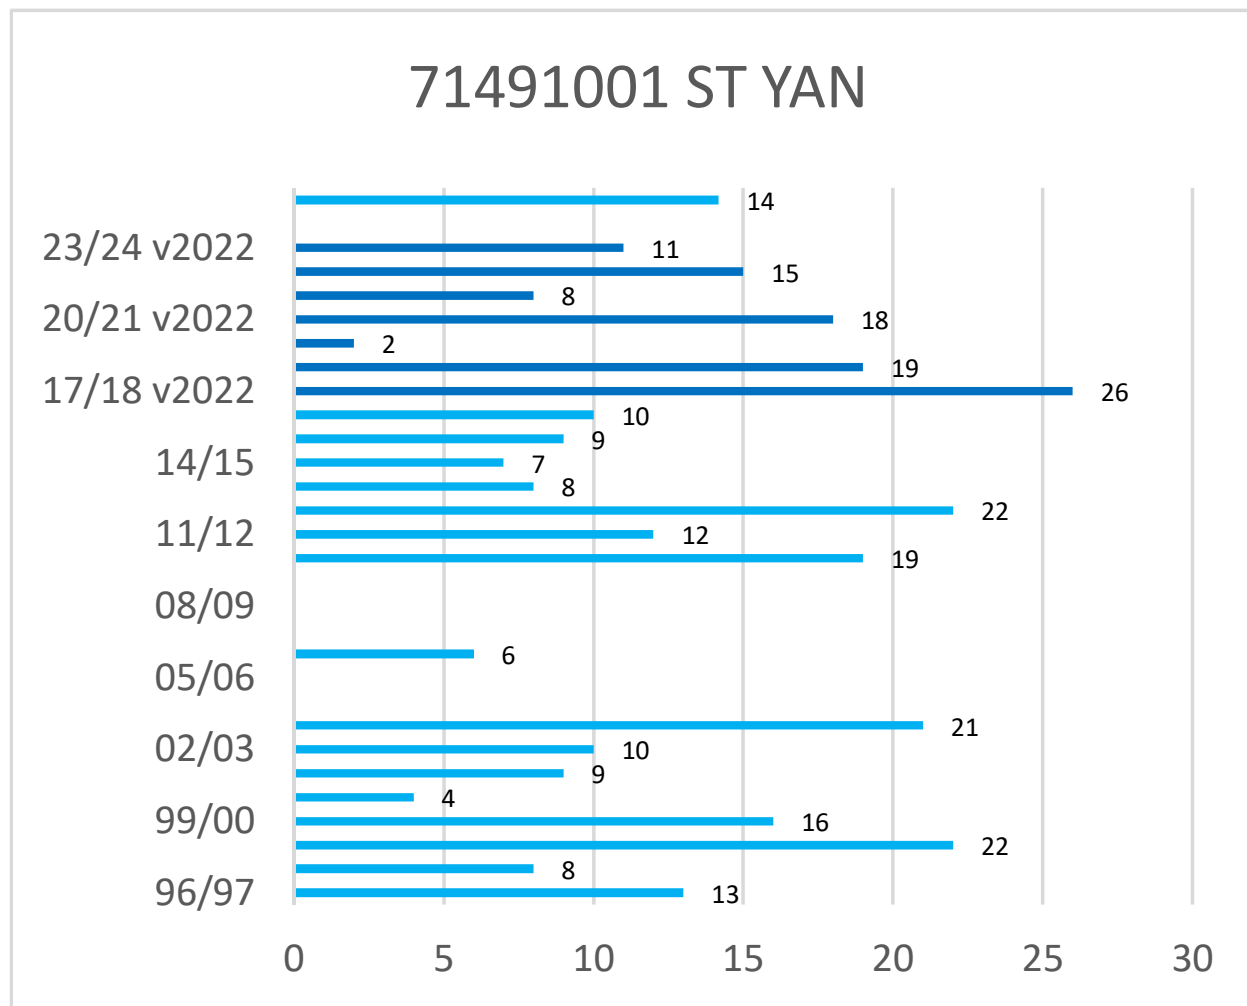

Cerema - Est - Pôle Viabilité hivernale

Occurrences de neige version 2022*

* Les observations ont été effectuées selon la nouvelle méthode de Météo-France (version 2022) depuis l'hiver 2017-2018

Cerema - Est - Pôle Viabilité hivernale

Occurrences de neige version 2022*

* Les observations ont été effectuées selon la nouvelle méthode de Météo-France (version 2022) depuis l'hiver 2017-2018

Cerema - Est - Pôle Viabilité hivernale

Occurrences de neige version 2022*