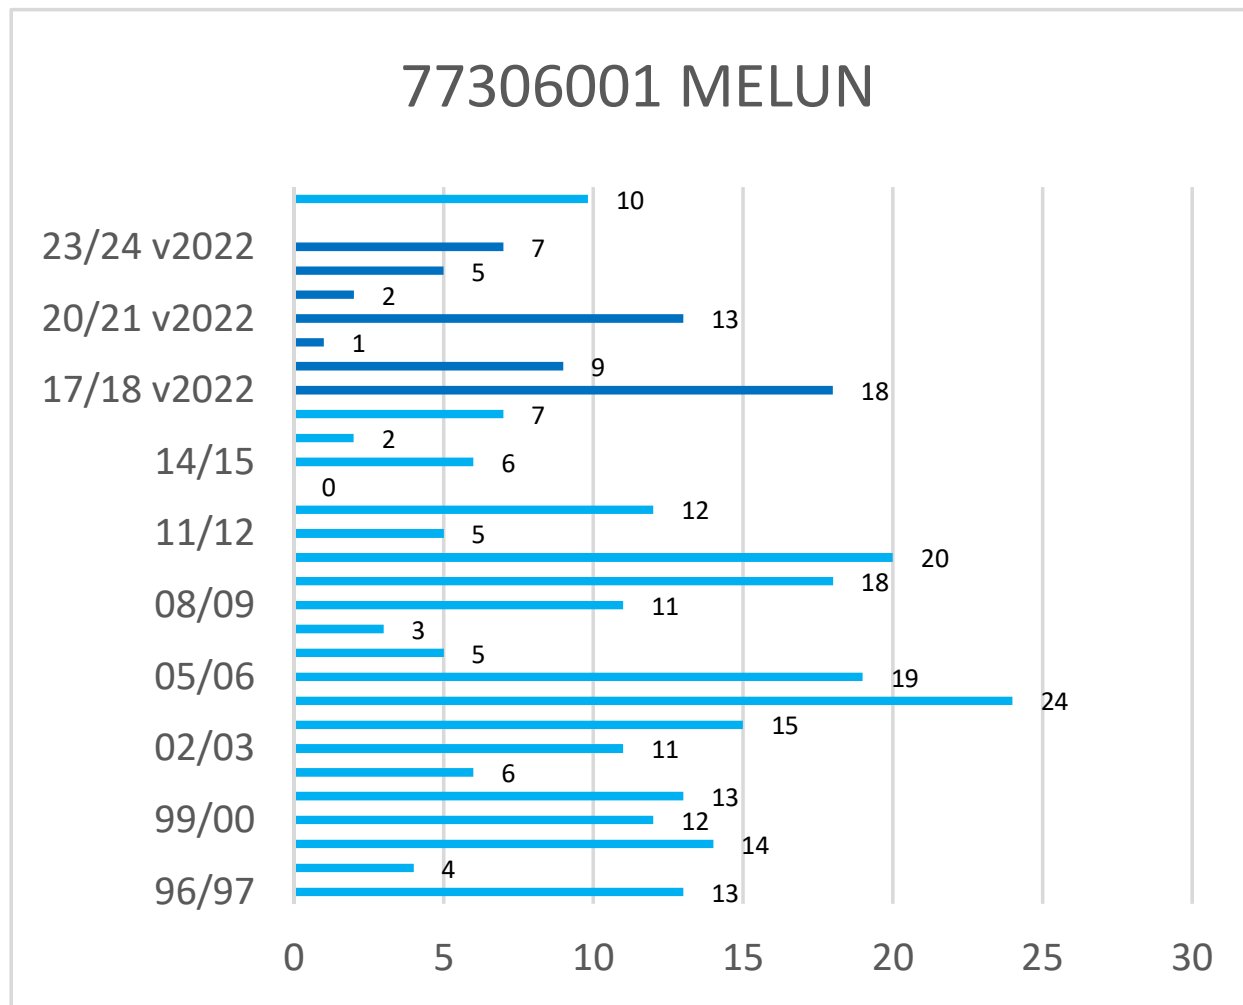

Cerema - Est - Pôle Viabilité hivernale

Occurrences de neige version 2022*

* Les observations ont été effectuées selon la nouvelle méthode de Météo-France (version 2022) depuis l'hiver 2017-2018