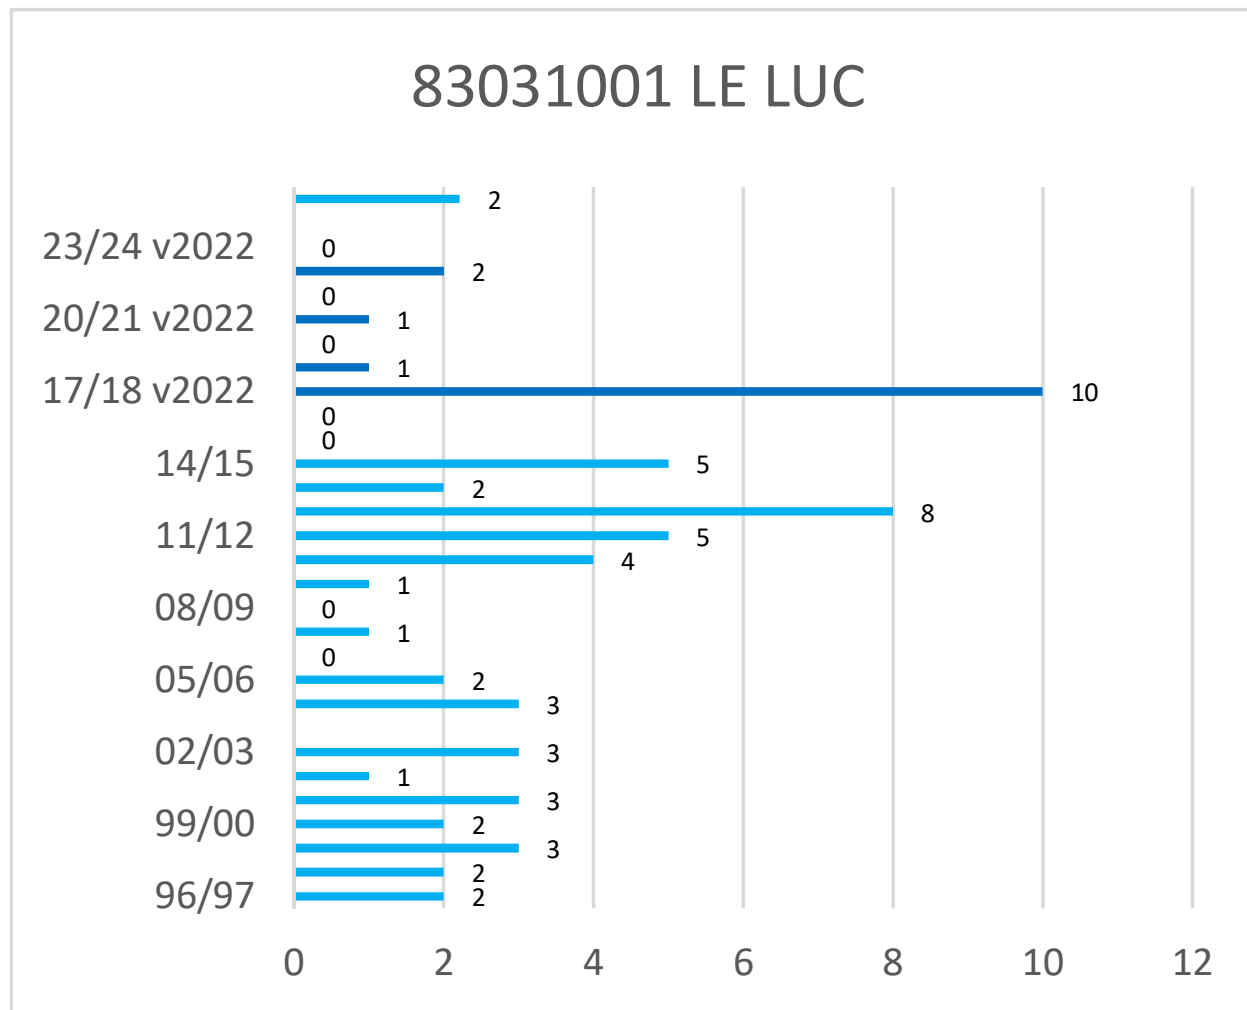

Cerema - Est - Pôle Viabilité hivernale

Occurrences de neige version 2022*

* Les observations ont été effectuées selon la nouvelle méthode de Météo-France (version 2022) depuis l'hiver 2017-2018

Cerema - Est - Pôle Viabilité hivernale

Occurrences de neige version 2022*

* Les observations ont été effectuées selon la nouvelle méthode de Météo-France (version 2022) depuis l'hiver 2017-2018

Cerema - Est - Pôle Viabilité hivernale

Occurrences de neige version 2022*

* Les observations ont été effectuées selon la nouvelle méthode de Météo-France (version 2022) depuis l'hiver 2017-2018

Cerema - Est - Pôle Viabilité hivernale

Occurrences de neige version 2022*

* Les observations ont été effectuées selon la nouvelle méthode de Météo-France (version 2022) depuis l'hiver 2017-2018