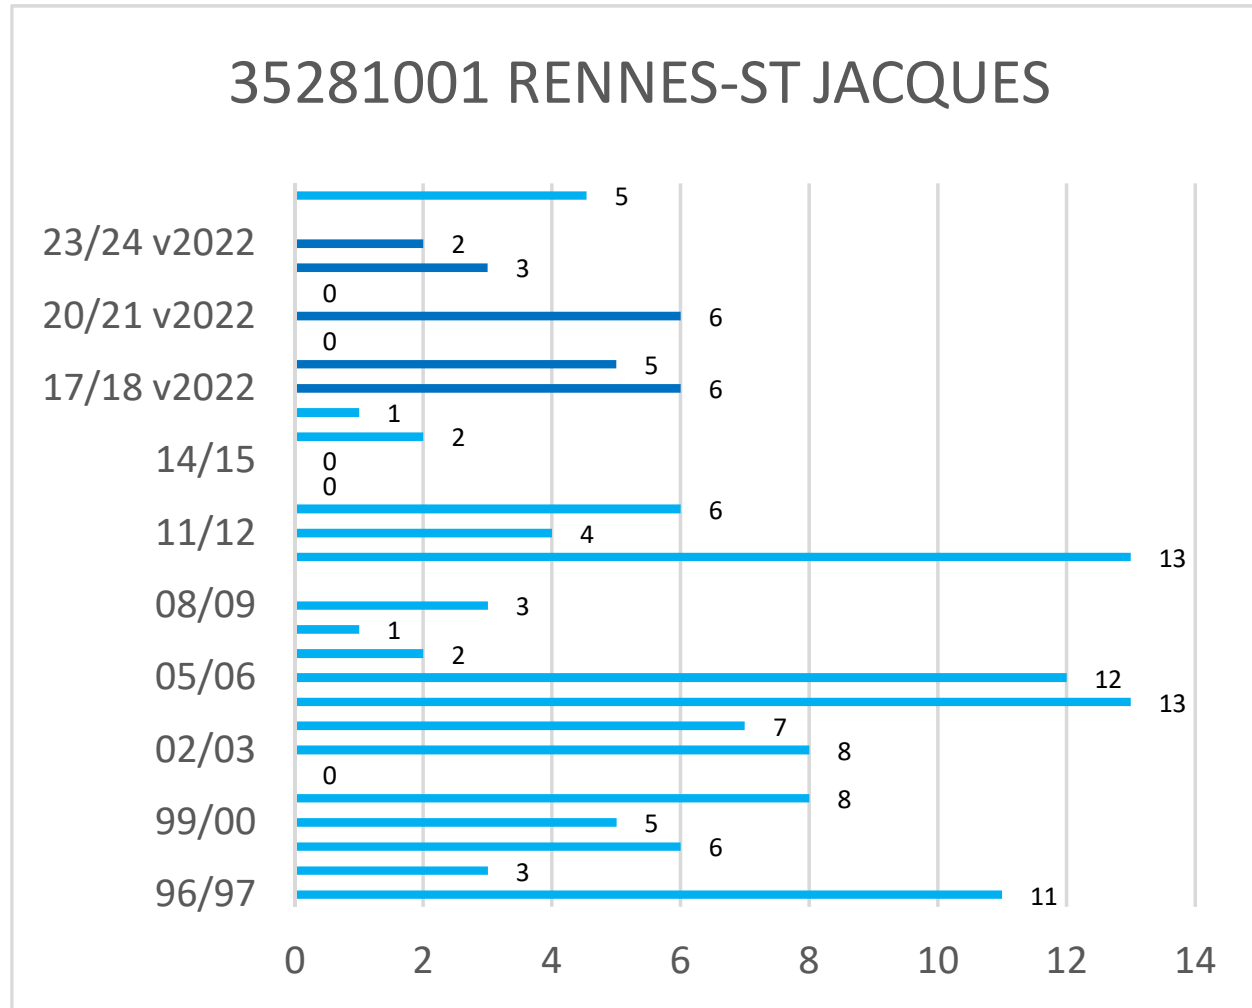

Cerema - Est - Pôle Viabilité hivernale

Occurrences de neige version 2022*

* Les observations ont été effectuées selon la nouvelle méthode de Météo-France (version 2022) depuis l'hiver 2017-2018

Cerema - Est - Pôle Viabilité hivernale

Occurrences de neige version 2022*

* Les observations ont été effectuées selon la nouvelle méthode de Météo-France (version 2022) depuis l'hiver 2017-2018

Cerema - Est - Pôle Viabilité hivernale

Occurrences de neige version 2022*

* Les observations ont été effectuées selon la nouvelle méthode de Météo-France (version 2022) depuis l'hiver 2017-2018

Cerema - Est - Pôle Viabilité hivernale

Occurrences de neige version 2022*

* Les observations ont été effectuées selon la nouvelle méthode de Météo-France (version 2022) depuis l'hiver 2017-2018