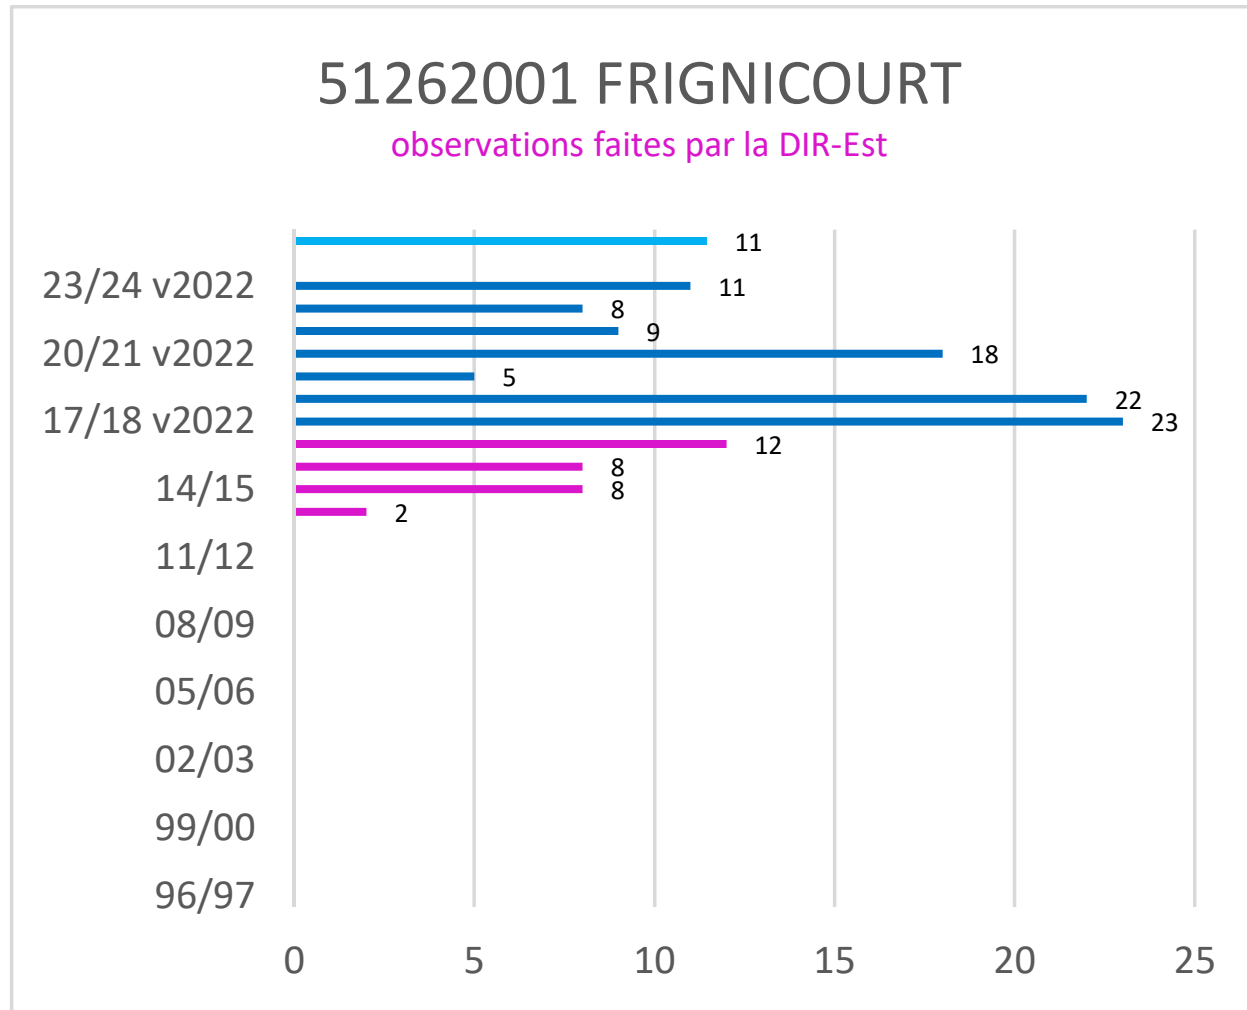

Occurrences de neige version 2022*

* Les observations ont été effectuées selon la nouvelle méthode de Météo-France (version 2022) depuis l'hiver 2017-2018

Cerema - Est - Pôle Viabilité hivernale

Occurrences de neige version 2022*

* Les observations ont été effectuées selon la nouvelle méthode de Météo-France (version 2022) depuis l'hiver 2017-2018

Cerema - Est - Pôle Viabilité hivernale

Occurrences de neige version 2022*

* Les observations ont été effectuées selon la nouvelle méthode de Météo-France (version 2022) depuis l'hiver 2017-2018

Cerema - Est - Pôle Viabilité hivernale

Occurrences de neige version 2022*

* Les observations ont été effectuées selon la nouvelle méthode de Météo-France (version 2022) depuis l'hiver 2017-2018

Cerema - Est - Pôle Viabilité hivernale