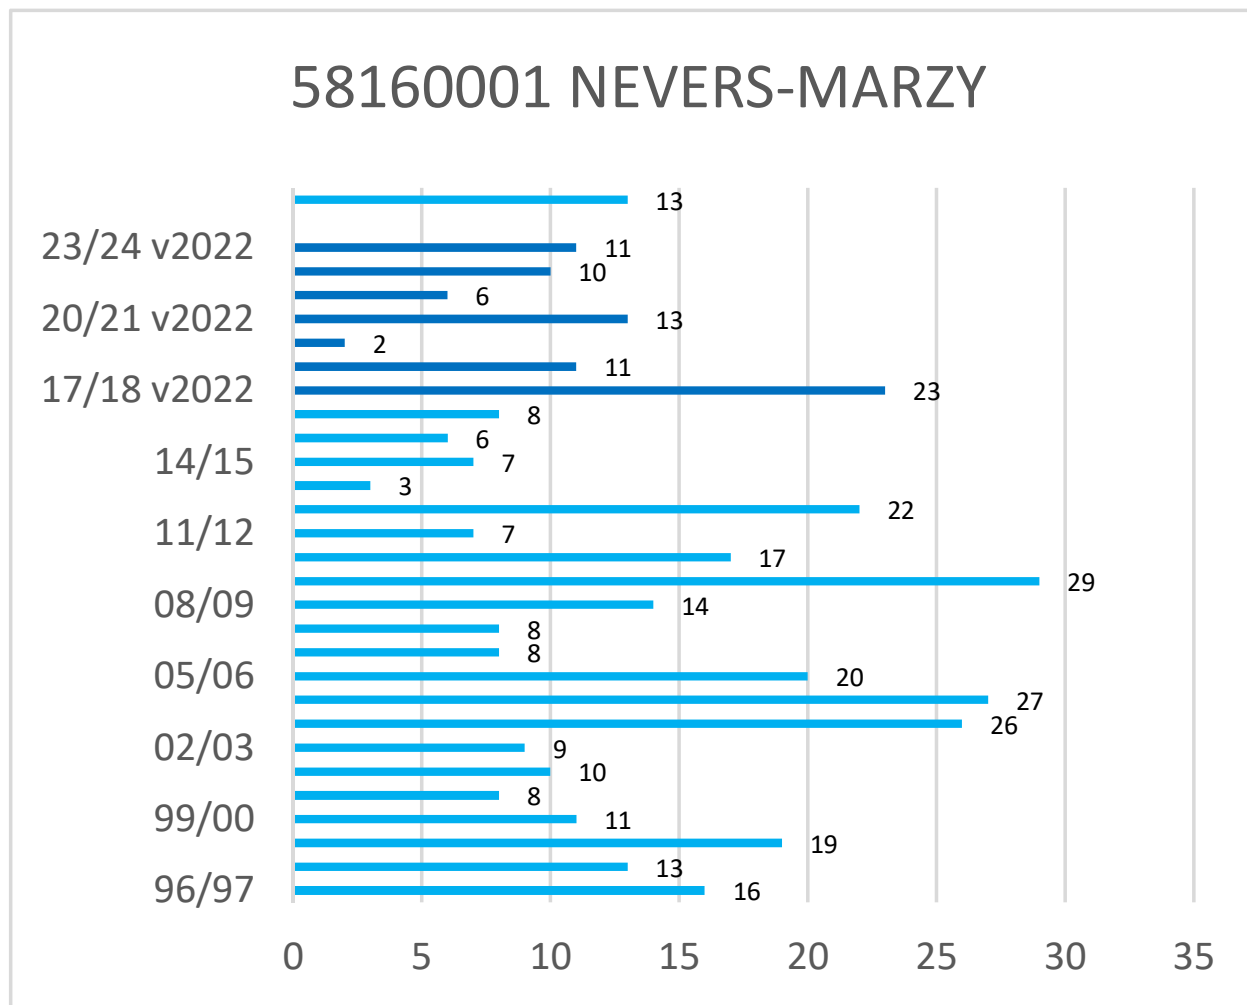

* Les observations ont été effectuées selon la nouvelle méthode de Météo-France (version 2022) depuis l'hiver 2017-2018

Cerema - Est - Pôle Viabilité hivernale

Occurrences de neige version 2022*

* Les observations ont été effectuées selon la nouvelle méthode de Météo-France (version 2022) depuis l'hiver 2017-2018

Cerema - Est - Pôle Viabilité hivernale

Occurrences de neige version 2022*

* Les observations ont été effectuées selon la nouvelle méthode de Météo-France (version 2022) depuis l'hiver 2017-2018

Cerema - Est - Pôle Viabilité hivernale

Occurrences de neige version 2022*

* Les observations ont été effectuées selon la nouvelle méthode de Météo-France (version 2022) depuis l'hiver 2017-2018

Cerema - Est - Pôle Viabilité hivernale

Occurrences de neige version 2022*