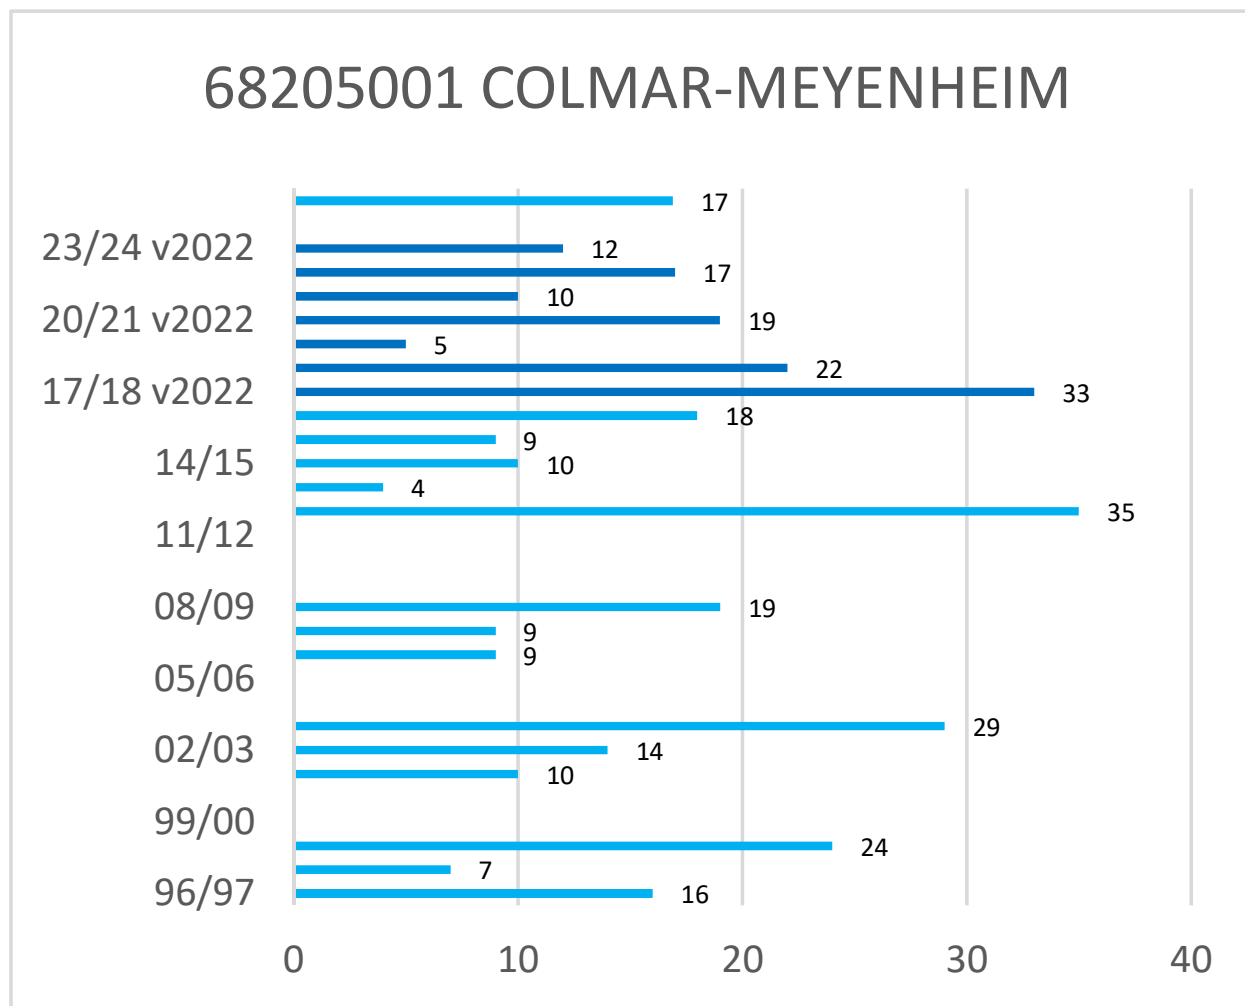

Cerema - Est - Pôle Viabilité hivernale

Occurrences de neige version 2022*

* Les observations ont été effectuées selon la nouvelle méthode de Météo-France (version 2022) depuis l'hiver 2017-2018