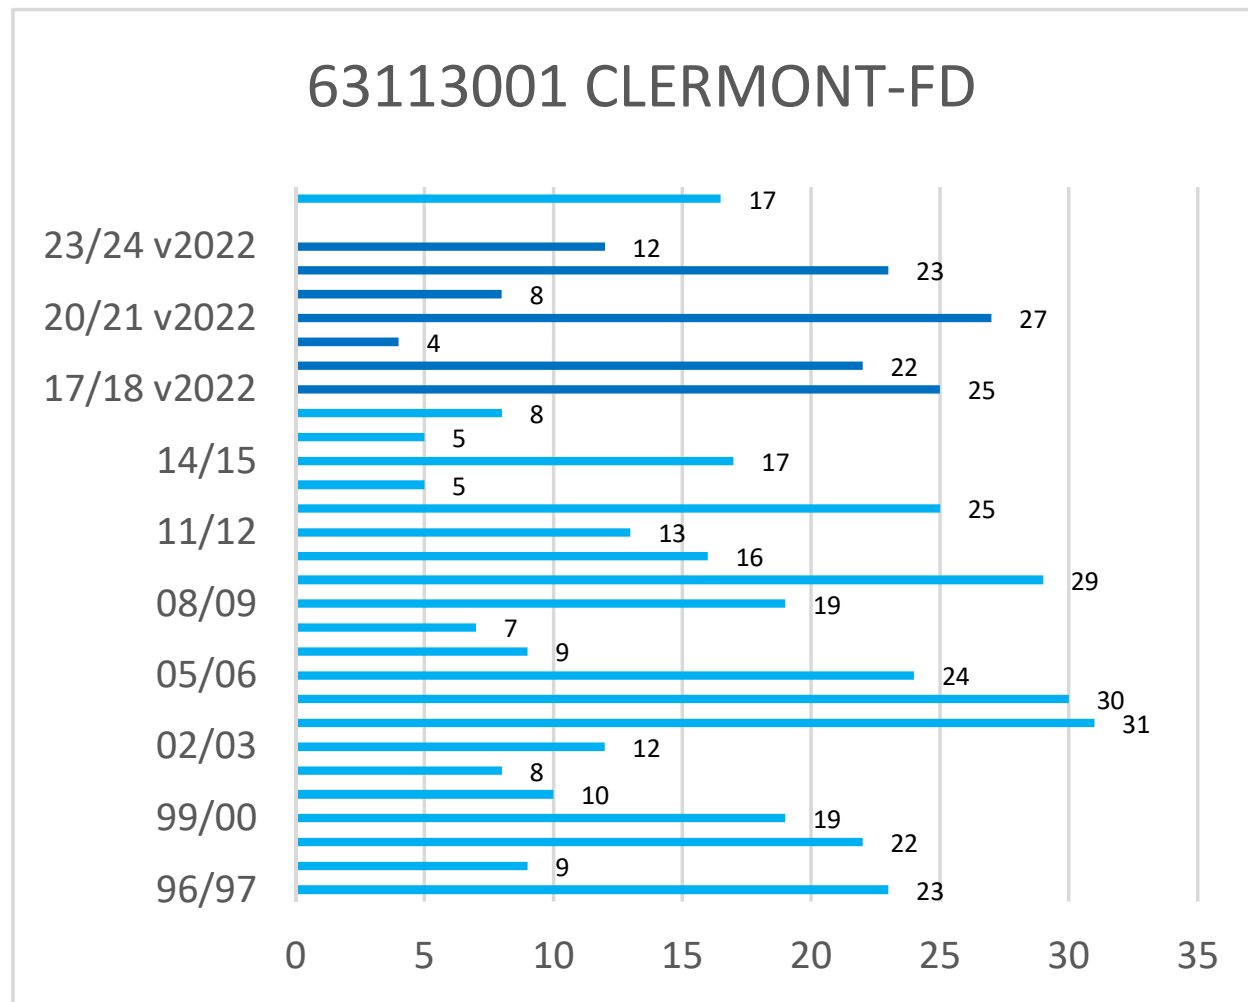

Occurrences de neige version 2022*

* Les observations ont été effectuées selon la nouvelle méthode de Météo-France (version 2022) depuis l'hiver 2017-2018

Cerema - Est - Pôle Viabilité hivernale

Occurrences de neige version 2022*

* Les observations ont été effectuées selon la nouvelle méthode de Météo-France (version 2022) depuis l'hiver 2017-2018

Cerema - Est - Pôle Viabilité hivernale

Occurrences de neige version 2022*

* Les observations ont été effectuées selon la nouvelle méthode de Météo-France (version 2022) depuis l'hiver 2017-2018

Cerema - Est - Pôle Viabilité hivernale

Occurrences de neige version 2022*

* Les observations ont été effectuées selon la nouvelle méthode de Météo-France (version 2022) depuis l'hiver 2017-2018

Cerema - Est - Pôle Viabilité hivernale