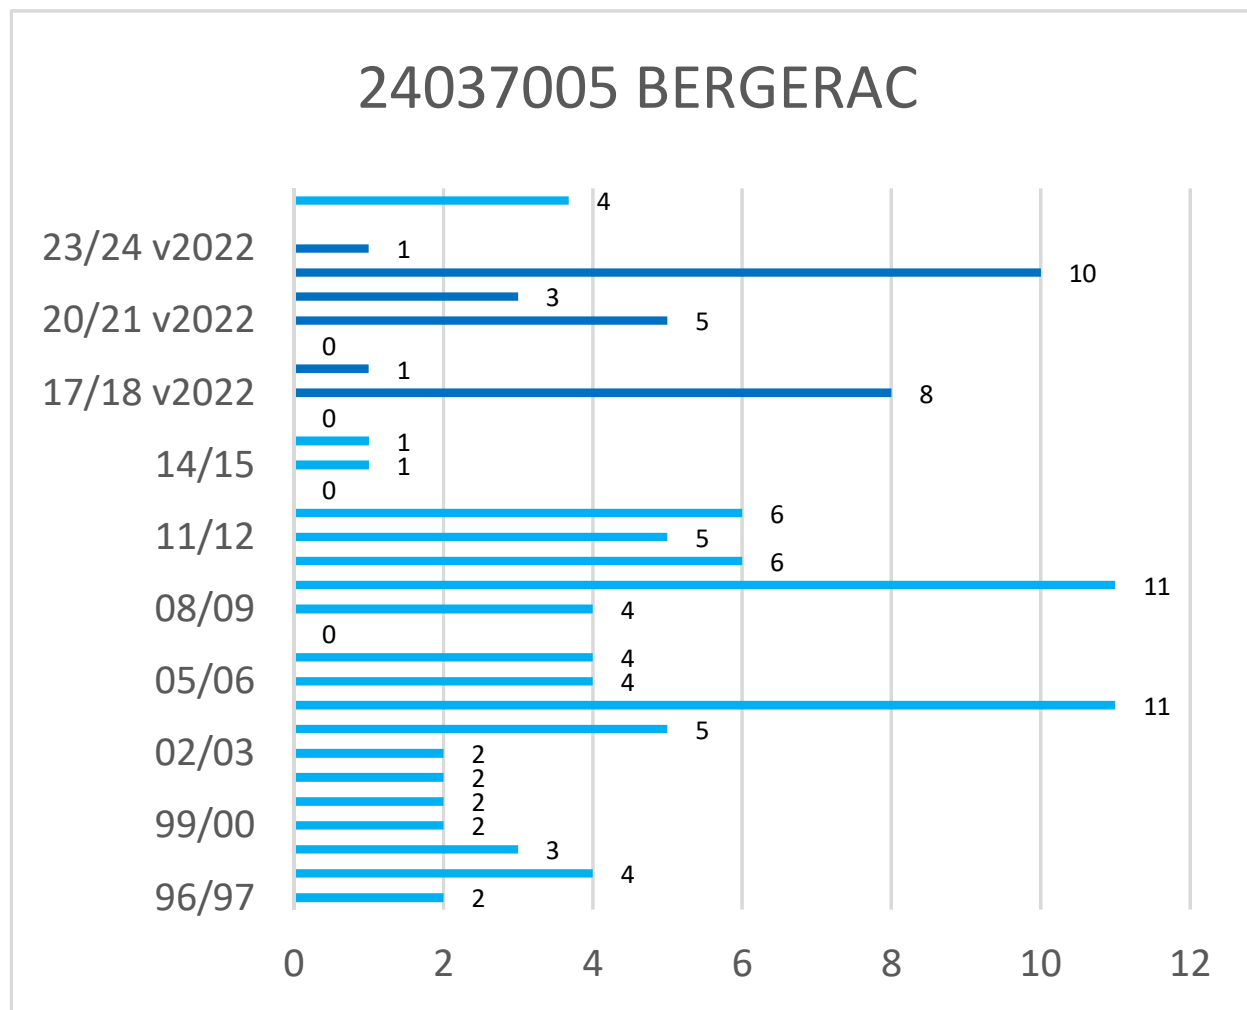

Cerema - Est - Pôle Viabilité hivernale

Occurrences de neige version 2022*

* Les observations ont été effectuées selon la nouvelle méthode de Météo-France (version 2022) depuis l'hiver 2017-2018

Cerema - Est - Pôle Viabilité hivernale

Occurrences de neige version 2022*

* Les observations ont été effectuées selon la nouvelle méthode de Météo-France (version 2022) depuis l'hiver 2017-2018

Cerema - Est - Pôle Viabilité hivernale

Occurrences de neige version 2022*

* Les observations ont été effectuées selon la nouvelle méthode de Météo-France (version 2022) depuis l'hiver 2017-2018

Cerema - Est - Pôle Viabilité hivernale

Occurrences de neige version 2022*

* Les observations ont été effectuées selon la nouvelle méthode de Météo-France (version 2022) depuis l'hiver 2017-2018