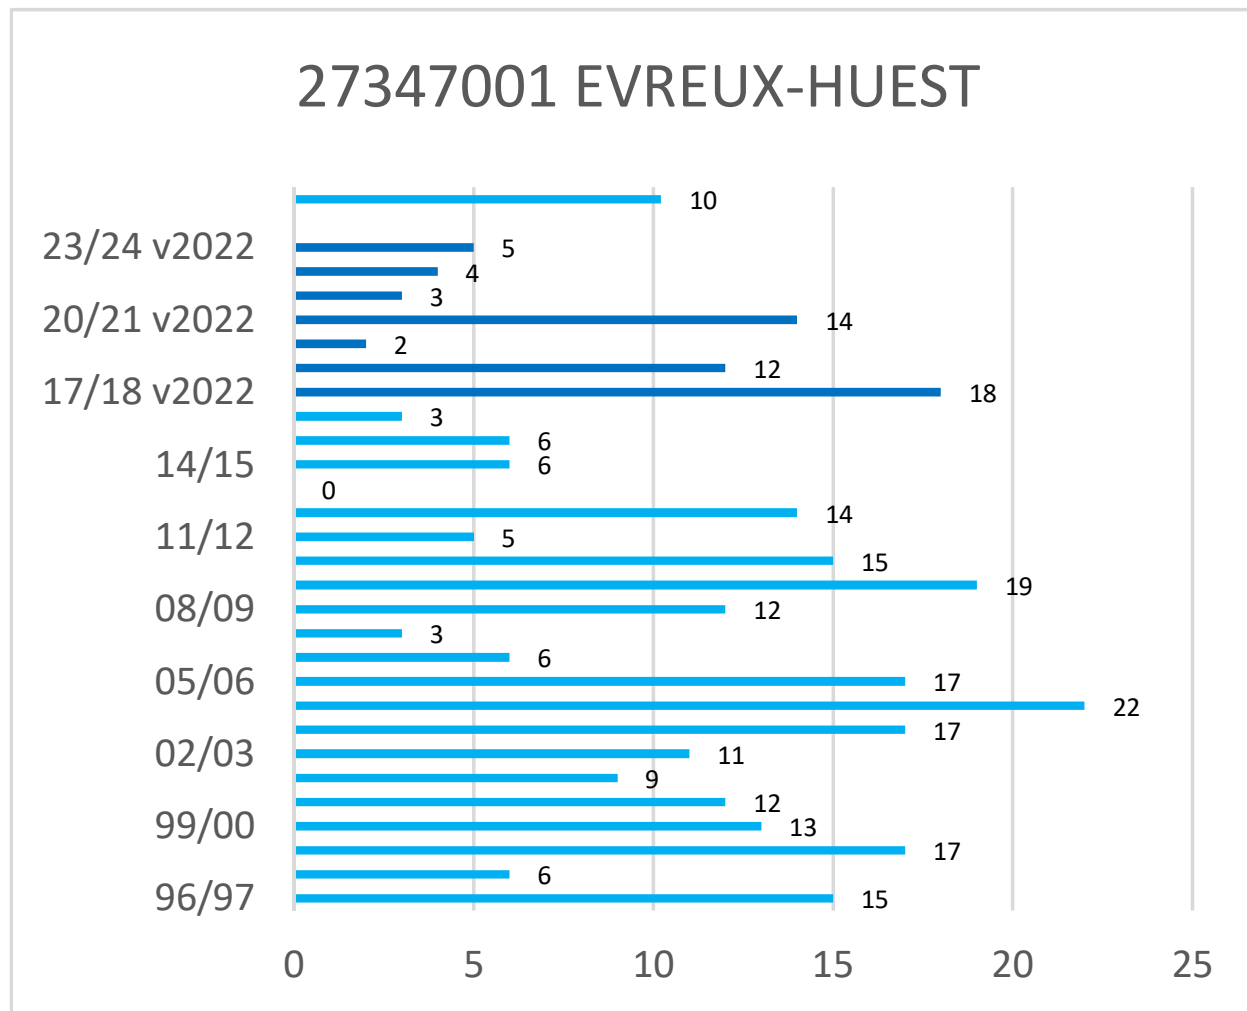

Cerema - Est - Pôle Viabilité hivernale

Occurrences de neige version 2022*

* Les observations ont été effectuées selon la nouvelle méthode de Météo-France (version 2022) depuis l'hiver 2017-2018

Cerema - Est - Pôle Viabilité hivernale

Occurrences de neige version 2022*

* Les observations ont été effectuées selon la nouvelle méthode de Météo-France (version 2022) depuis l'hiver 2017-2018

Cerema - Est - Pôle Viabilité hivernale

Occurrences de neige version 2022*

* Les observations ont été effectuées selon la nouvelle méthode de Météo-France (version 2022) depuis l'hiver 2017-2018

Cerema - Est - Pôle Viabilité hivernale

Occurrences de neige version 2022*

* Les observations ont été effectuées selon la nouvelle méthode de Météo-France (version 2022) depuis l'hiver 2017-2018