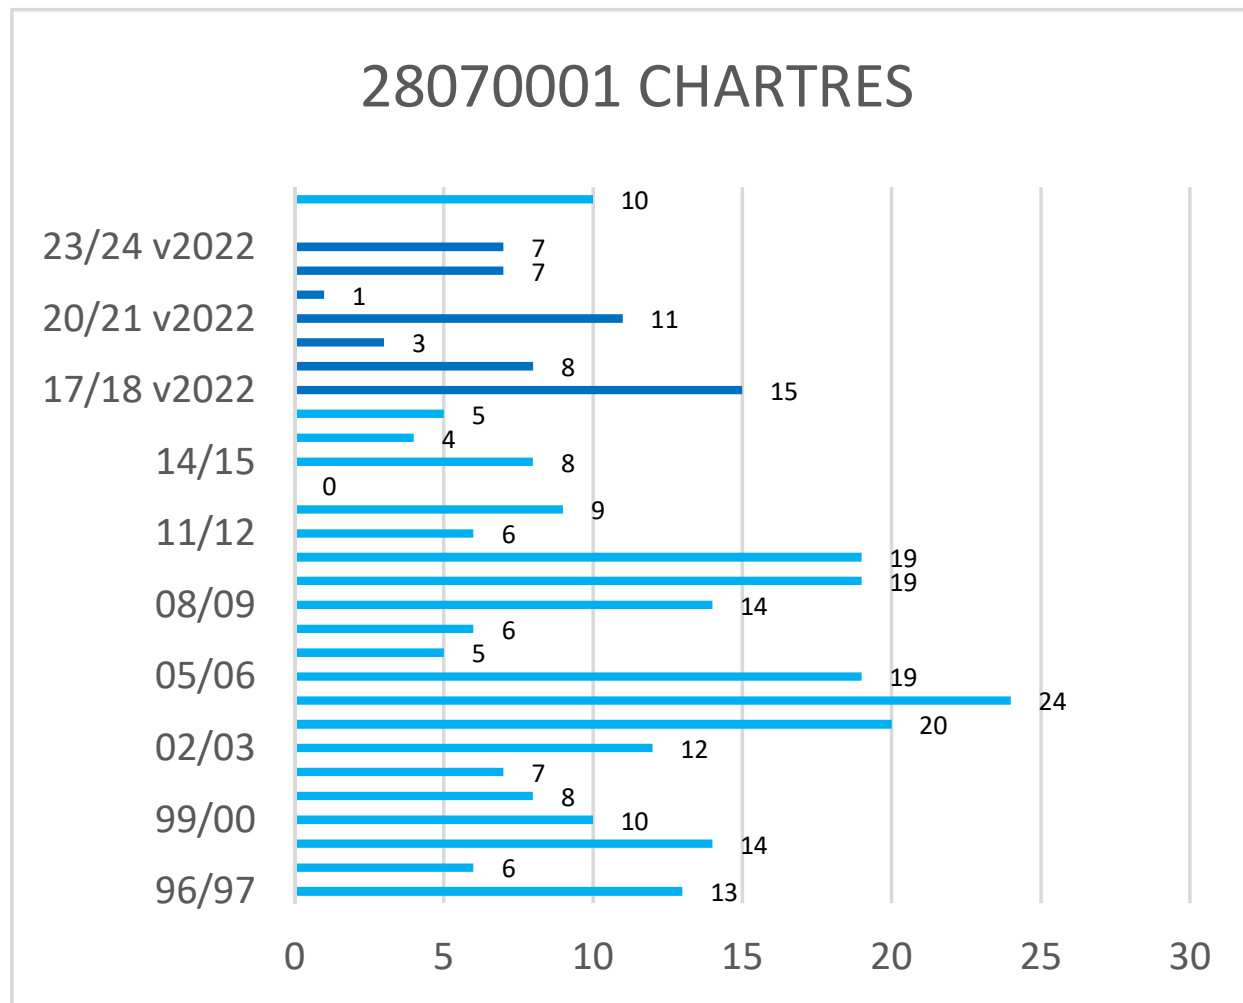

Cerema - Est - Pôle Viabilité hivernale

Occurrences de neige version 2022*

* Les observations ont été effectuées selon la nouvelle méthode de Météo-France (version 2022) depuis l'hiver 2017-2018

Cerema - Est - Pôle Viabilité hivernale

Occurrences de neige version 2022*

* Les observations ont été effectuées selon la nouvelle méthode de Météo-France (version 2022) depuis l'hiver 2017-2018

Cerema - Est - Pôle Viabilité hivernale

Occurrences de neige version 2022*

* Les observations ont été effectuées selon la nouvelle méthode de Météo-France (version 2022) depuis l'hiver 2017-2018

Cerema - Est - Pôle Viabilité hivernale

Occurrences de neige version 2022*

* Les observations ont été effectuées selon la nouvelle méthode de Météo-France (version 2022) depuis l'hiver 2017-2018