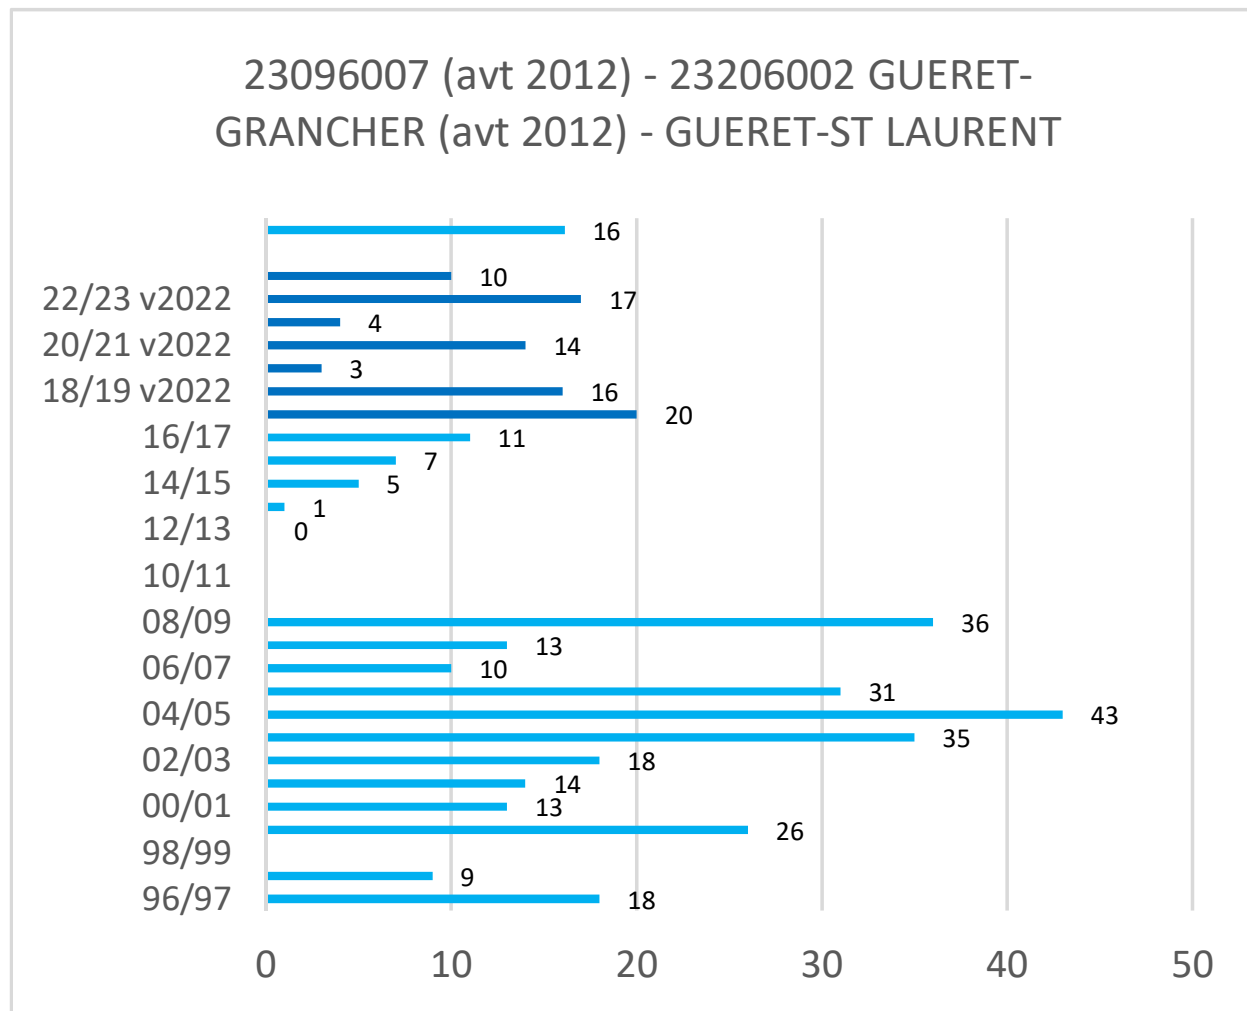

Occurrences de neige version 2022*

* Les observations ont été effectuées selon la nouvelle méthode de Météo-France (version 2022) depuis l'hiver 2017-2018

Cerema - Est - Pôle Viabilité hivernale

Occurrences de neige version 2022*

* Les observations ont été effectuées selon la nouvelle méthode de Météo-France (version 2022) depuis l'hiver 2017-2018

Cerema - Est - Pôle Viabilité hivernale

Occurrences de neige version 2022*

* Les observations ont été effectuées selon la nouvelle méthode de Météo-France (version 2022) depuis l'hiver 2017-2018

Cerema - Est - Pôle Viabilité hivernale

Occurrences de neige version 2022*

* Les observations ont été effectuées selon la nouvelle méthode de Météo-France (version 2022) depuis l'hiver 2017-2018

Cerema - Est - Pôle Viabilité hivernale