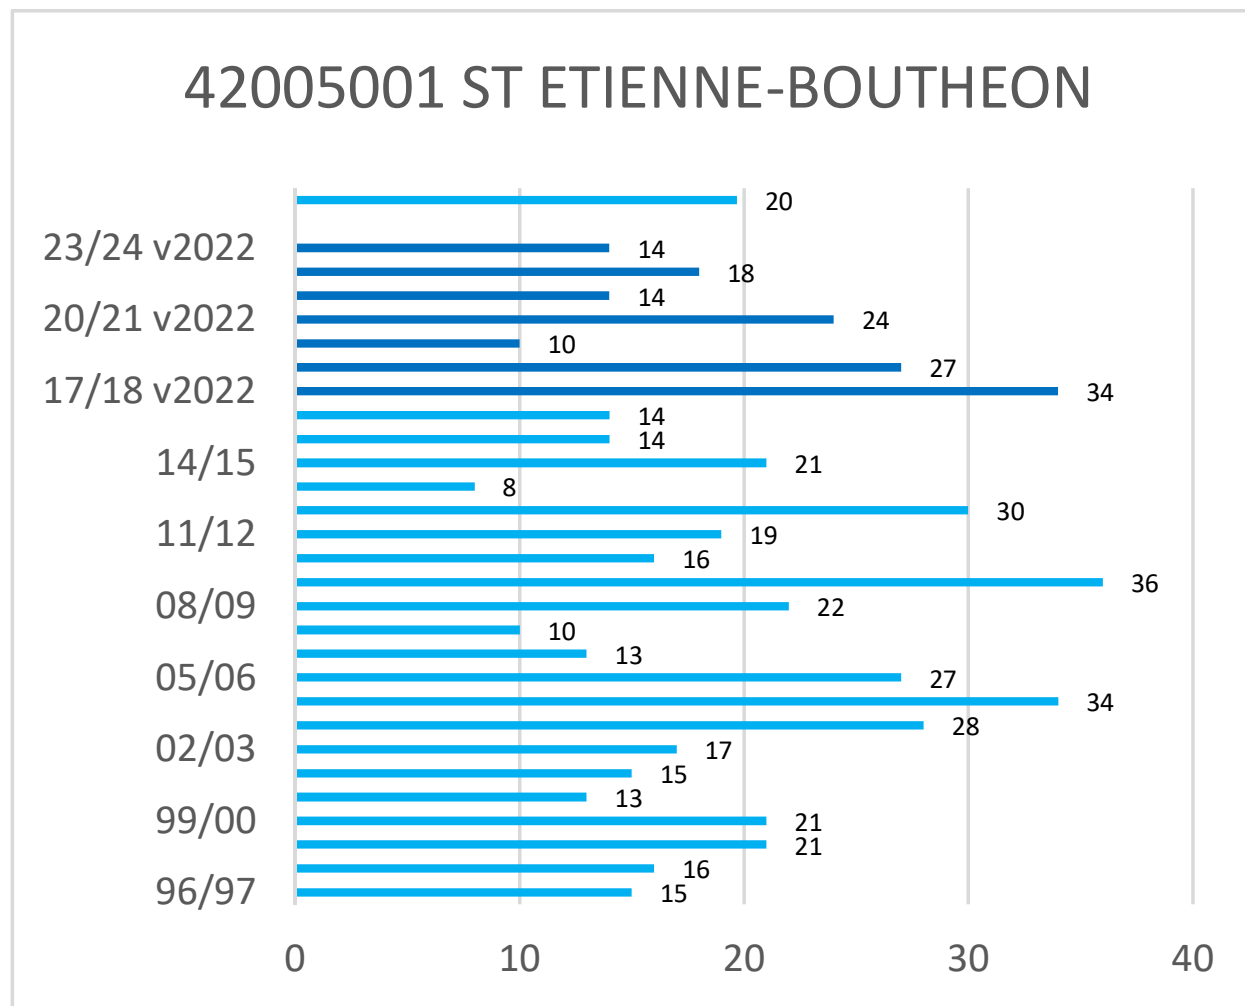

* Les observations ont été effectuées selon la nouvelle méthode de Météo-France (version 2022) depuis l'hiver 2017-2018

Cerema - Est - Pôle Viabilité hivernale

Occurrences de neige version 2022*

* Les observations ont été effectuées selon la nouvelle méthode de Météo-France (version 2022) depuis l'hiver 2017-2018

Cerema - Est - Pôle Viabilité hivernale

Occurrences de neige version 2022*

* Les observations ont été effectuées selon la nouvelle méthode de Météo-France (version 2022) depuis l'hiver 2017-2018

Cerema - Est - Pôle Viabilité hivernale

Occurrences de neige version 2022*

* Les observations ont été effectuées selon la nouvelle méthode de Météo-France (version 2022) depuis l'hiver 2017-2018

Cerema - Est - Pôle Viabilité hivernale

Occurrences de neige version 2022*