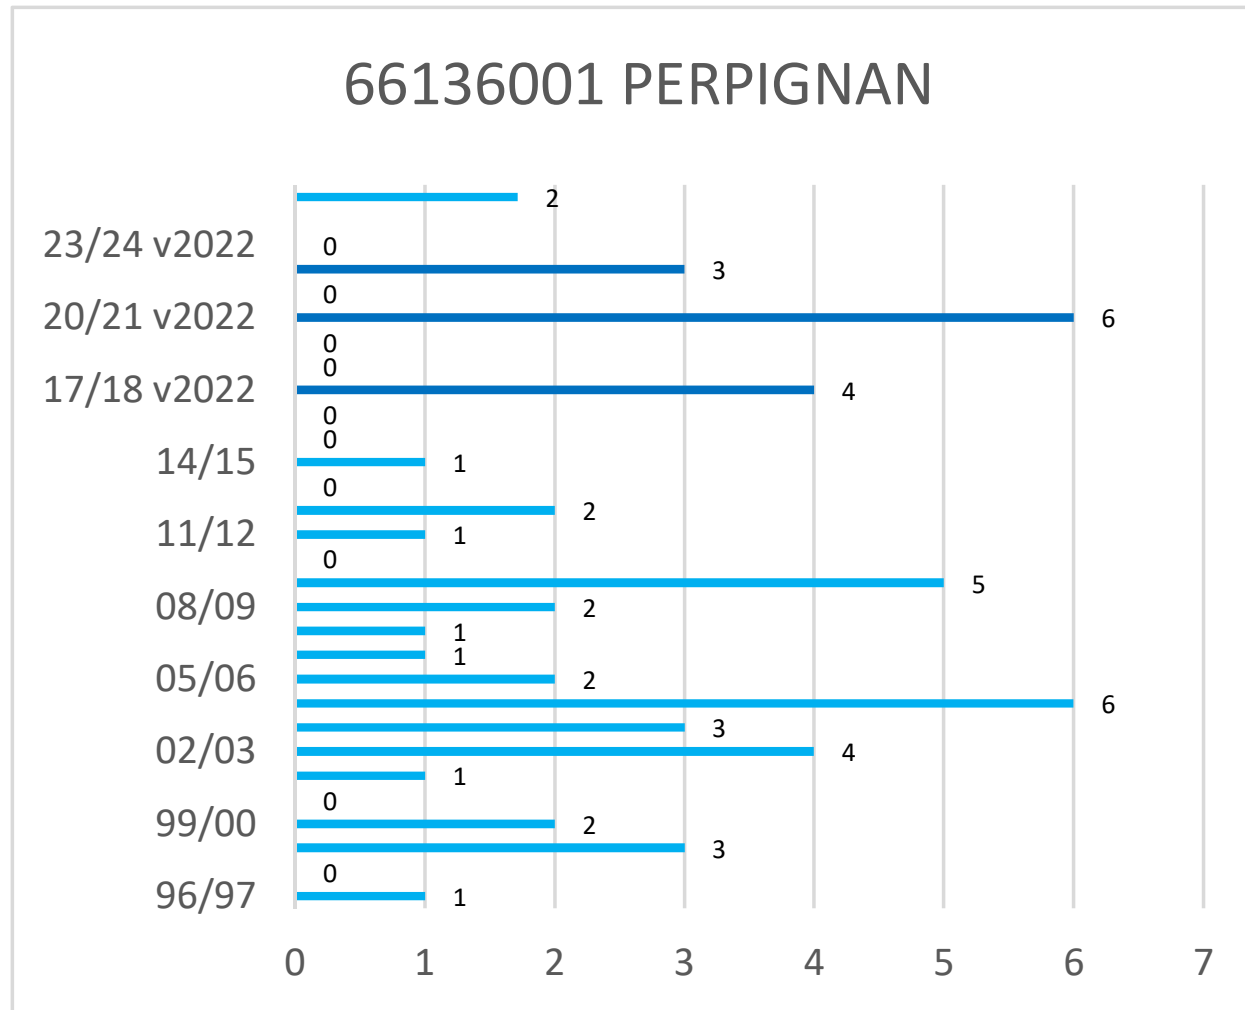

Cerema - Est - Pôle Viabilité hivernale

Occurrences de neige version 2022*

* Les observations ont été effectuées selon la nouvelle méthode de Météo-France (version 2022) depuis l'hiver 2017-2018

Cerema - Est - Pôle Viabilité hivernale

Occurrences de neige version 2022*

* Les observations ont été effectuées selon la nouvelle méthode de Météo-France (version 2022) depuis l'hiver 2017-2018

Cerema - Est - Pôle Viabilité hivernale

Occurrences de neige version 2022*

* Les observations ont été effectuées selon la nouvelle méthode de Météo-France (version 2022) depuis l'hiver 2017-2018

Cerema - Est - Pôle Viabilité hivernale

Occurrences de neige version 2022*

* Les observations ont été effectuées selon la nouvelle méthode de Météo-France (version 2022) depuis l'hiver 2017-2018