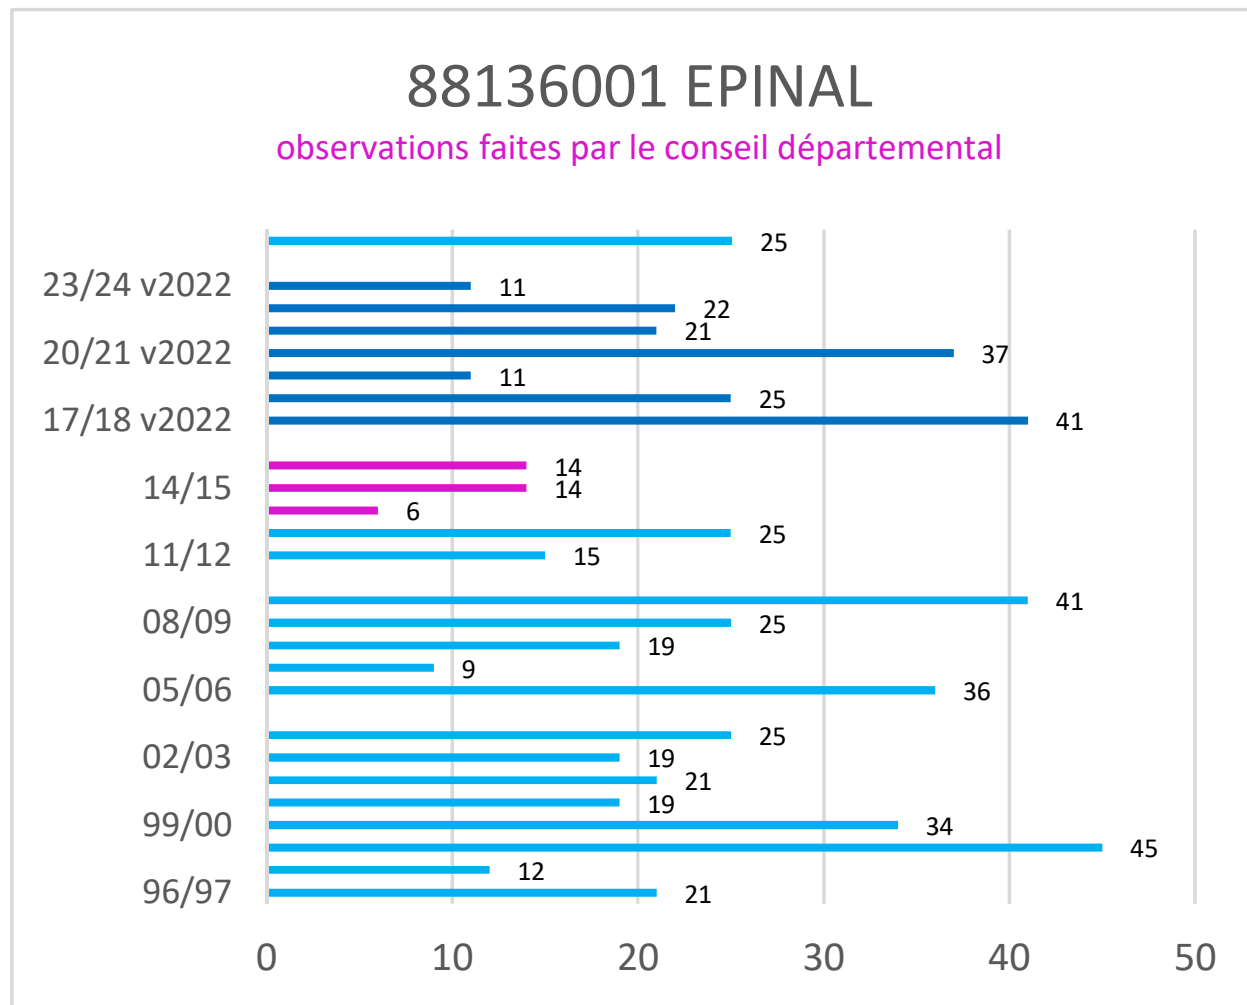

Occurrences de neige version 2022*

* Les observations ont été effectuées selon la nouvelle méthode de Météo-France (version 2022) depuis l'hiver 2017-2018

Cerema - Est - Pôle Viabilité hivernale

Occurrences de neige version 2022*

* Les observations ont été effectuées selon la nouvelle méthode de Météo-France (version 2022) depuis l'hiver 2017-2018

Cerema - Est - Pôle Viabilité hivernale

Occurrences de neige version 2022*

* Les observations ont été effectuées selon la nouvelle méthode de Météo-France (version 2022) depuis l'hiver 2017-2018

Cerema - Est - Pôle Viabilité hivernale

Occurrences de neige version 2022*

* Les observations ont été effectuées selon la nouvelle méthode de Météo-France (version 2022) depuis l'hiver 2017-2018

Cerema - Est - Pôle Viabilité hivernale