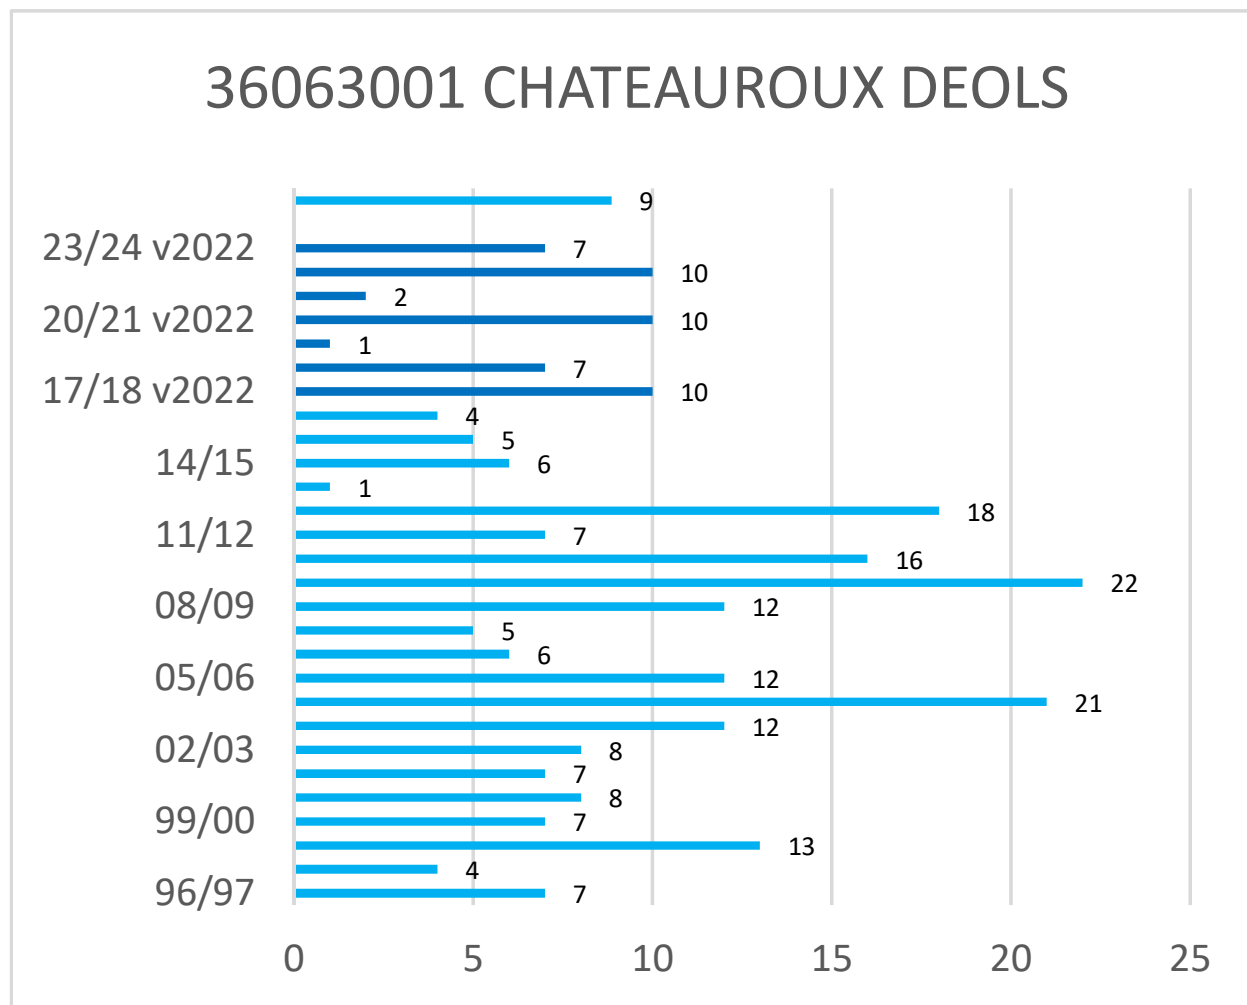

Cerema - Est - Pôle Viabilité hivernale

Occurrences de neige version 2022*

* Les observations ont été effectuées selon la nouvelle méthode de Météo-France (version 2022) depuis l'hiver 2017-2018

Cerema - Est - Pôle Viabilité hivernale

Occurrences de neige version 2022*

* Les observations ont été effectuées selon la nouvelle méthode de Météo-France (version 2022) depuis l'hiver 2017-2018

Cerema - Est - Pôle Viabilité hivernale

Occurrences de neige version 2022*

* Les observations ont été effectuées selon la nouvelle méthode de Météo-France (version 2022) depuis l'hiver 2017-2018

Cerema - Est - Pôle Viabilité hivernale

Occurrences de neige version 2022*

* Les observations ont été effectuées selon la nouvelle méthode de Météo-France (version 2022) depuis l'hiver 2017-2018