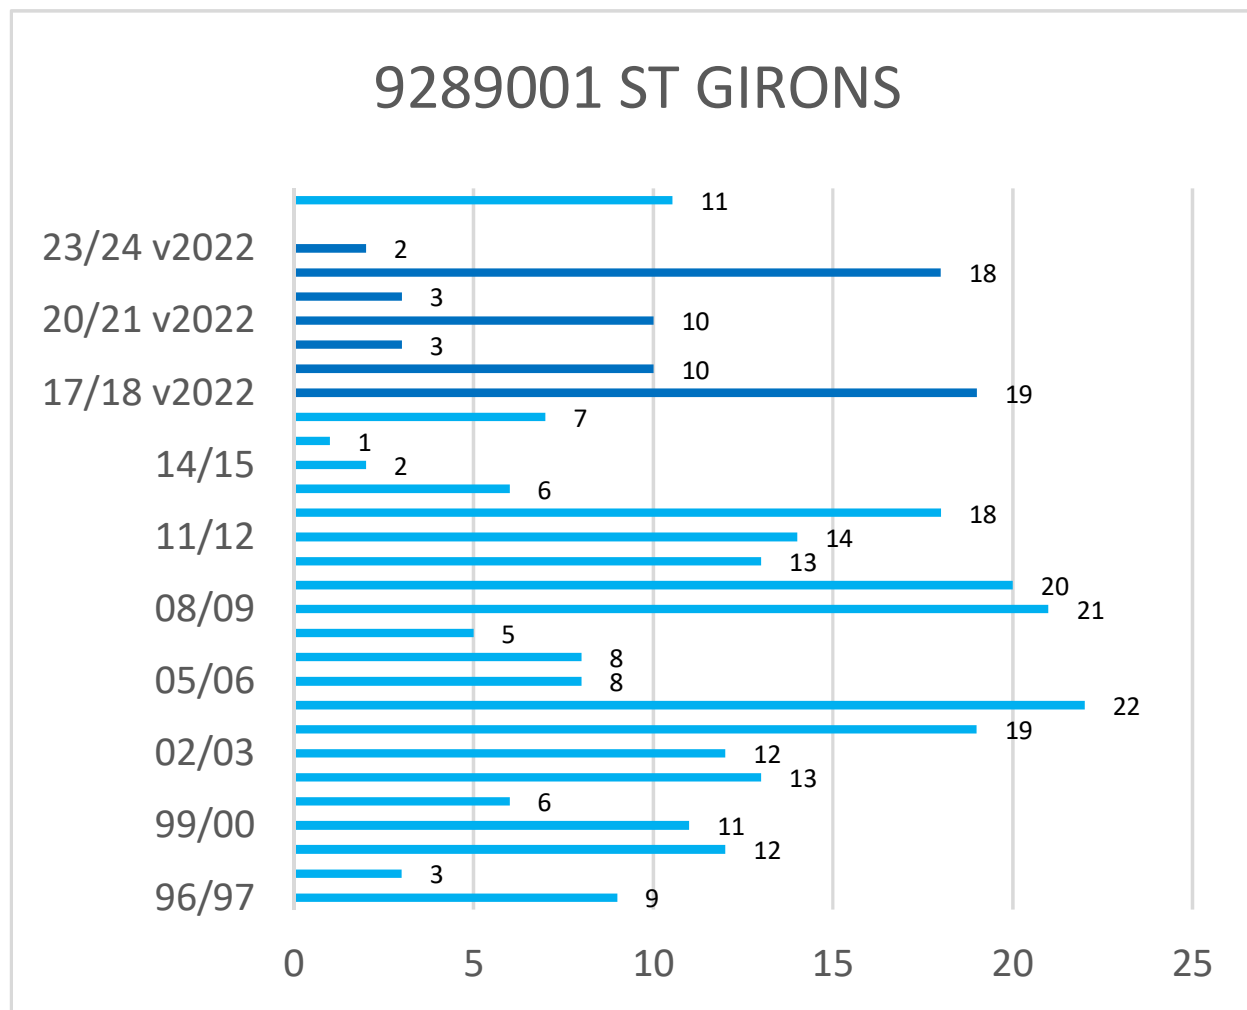

Cerema - Est - Pôle Viabilité hivernale

Occurrences de neige version 2022*

* Les observations ont été effectuées selon la nouvelle méthode de Météo-France (version 2022) depuis l'hiver 2017-2018

Cerema - Est - Pôle Viabilité hivernale

Occurrences de neige version 2022*

* Les observations ont été effectuées selon la nouvelle méthode de Météo-France (version 2022) depuis l'hiver 2017-2018

Cerema - Est - Pôle Viabilité hivernale

Occurrences de neige version 2022*

* Les observations ont été effectuées selon la nouvelle méthode de Météo-France (version 2022) depuis l'hiver 2017-2018

Cerema - Est - Pôle Viabilité hivernale

Occurrences de neige version 2022*

* Les observations ont été effectuées selon la nouvelle méthode de Météo-France (version 2022) depuis l'hiver 2017-2018