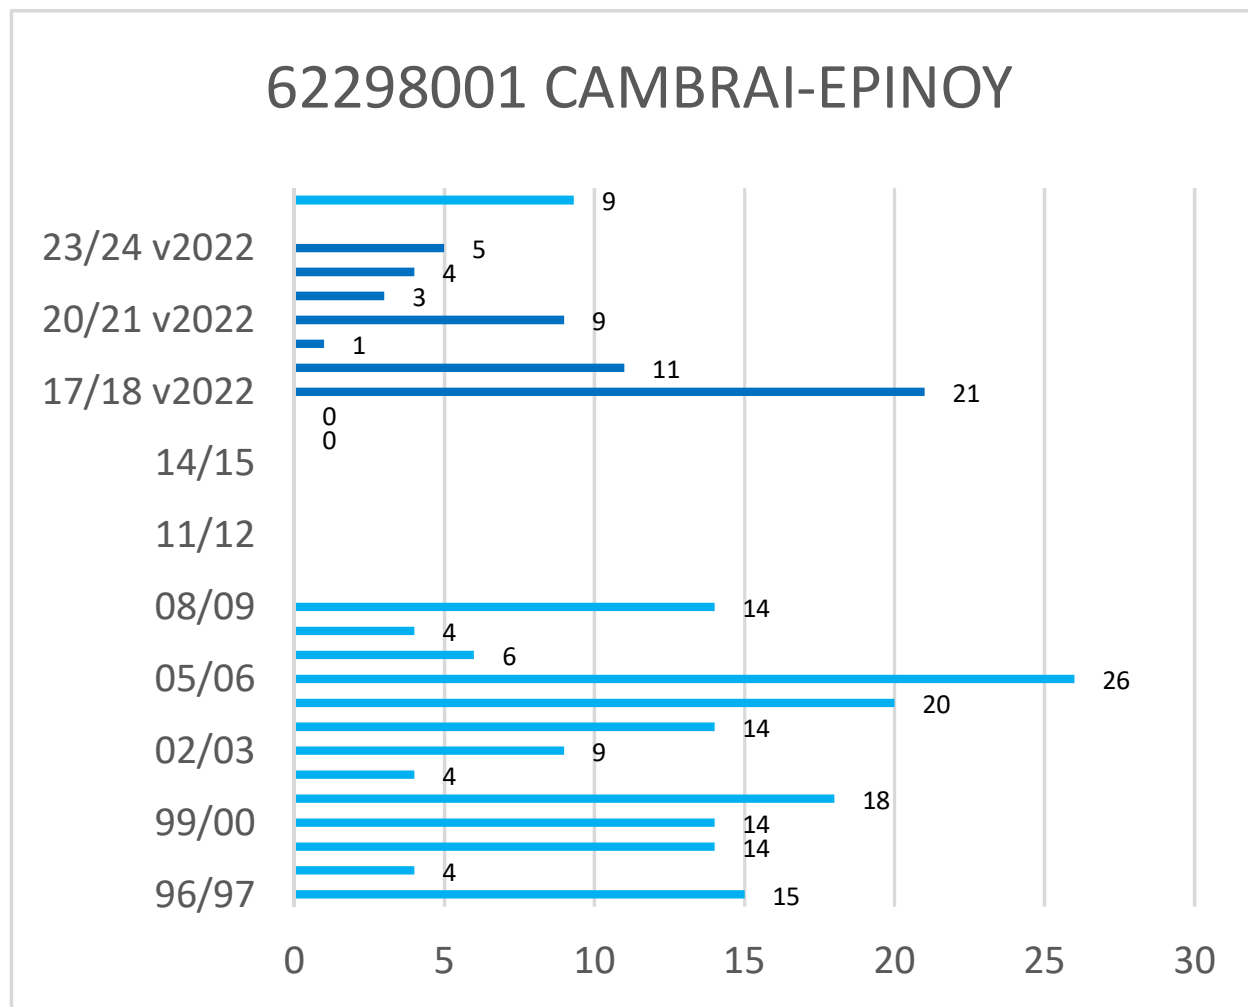

Cerema - Est - Pôle Viabilité hivernale

Occurrences de neige version 2022*

* Les observations ont été effectuées selon la nouvelle méthode de Météo-France (version 2022) depuis l'hiver 2017-2018

Cerema - Est - Pôle Viabilité hivernale

Occurrences de neige version 2022*

* Les observations ont été effectuées selon la nouvelle méthode de Météo-France (version 2022) depuis l'hiver 2017-2018

Cerema - Est - Pôle Viabilité hivernale

Occurrences de neige version 2022*

* Les observations ont été effectuées selon la nouvelle méthode de Météo-France (version 2022) depuis l'hiver 2017-2018

Cerema - Est - Pôle Viabilité hivernale

Occurrences de neige version 2022*

* Les observations ont été effectuées selon la nouvelle méthode de Météo-France (version 2022) depuis l'hiver 2017-2018