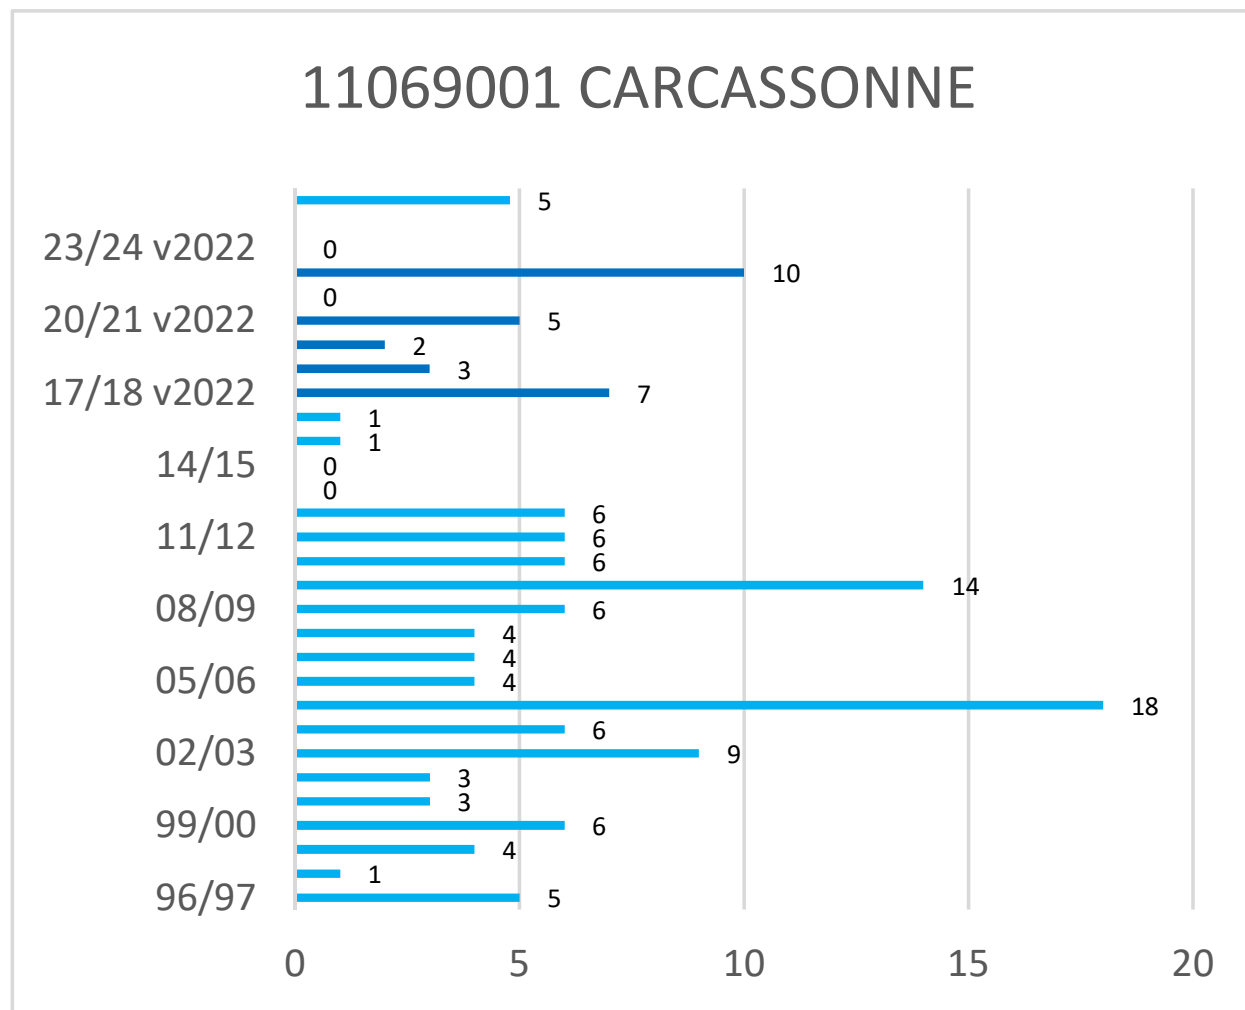

* Les observations ont été effectuées selon la nouvelle méthode de Météo-France (version 2022) depuis l'hiver 2017-2018

Cerema - Est - Pôle Viabilité hivernale

Occurrences de neige version 2022*

* Les observations ont été effectuées selon la nouvelle méthode de Météo-France (version 2022) depuis l'hiver 2017-2018

Cerema - Est - Pôle Viabilité hivernale

Occurrences de neige version 2022*

* Les observations ont été effectuées selon la nouvelle méthode de Météo-France (version 2022) depuis l'hiver 2017-2018

Cerema - Est - Pôle Viabilité hivernale

Occurrences de neige version 2022*

* Les observations ont été effectuées selon la nouvelle méthode de Météo-France (version 2022) depuis l'hiver 2017-2018

Cerema - Est - Pôle Viabilité hivernale

Occurrences de neige version 2022*