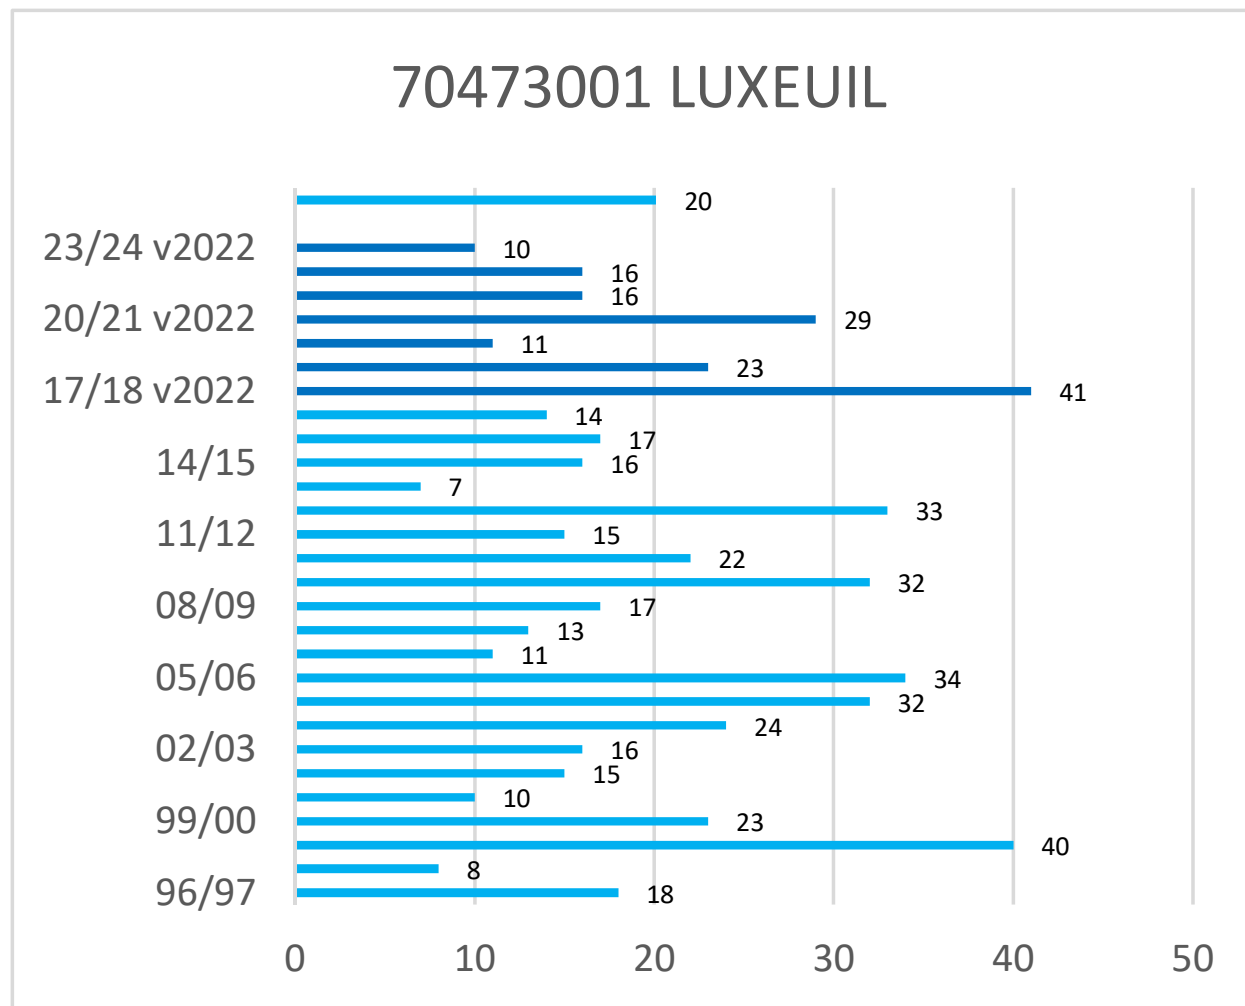

* Les observations ont été effectuées selon la nouvelle méthode de Météo-France (version 2022) depuis l'hiver 2017-2018

Cerema - Est - Pôle Viabilité hivernale

Occurrences de neige version 2022*

* Les observations ont été effectuées selon la nouvelle méthode de Météo-France (version 2022) depuis l'hiver 2017-2018

Cerema - Est - Pôle Viabilité hivernale

Occurrences de neige version 2022*

* Les observations ont été effectuées selon la nouvelle méthode de Météo-France (version 2022) depuis l'hiver 2017-2018

Cerema - Est - Pôle Viabilité hivernale

Occurrences de neige version 2022*

* Les observations ont été effectuées selon la nouvelle méthode de Météo-France (version 2022) depuis l'hiver 2017-2018

Cerema - Est - Pôle Viabilité hivernale

Occurrences de neige version 2022*