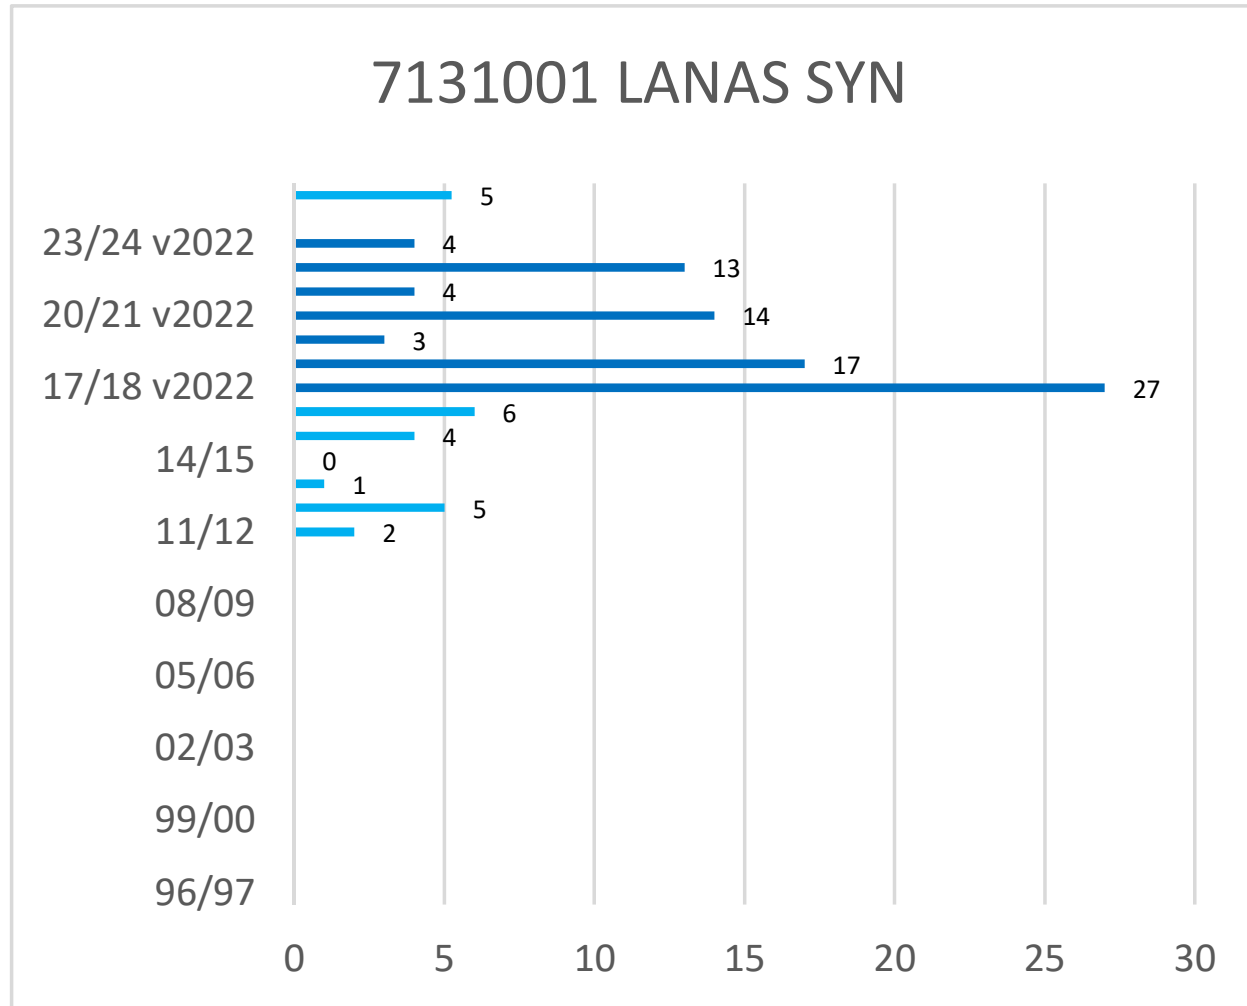

* Les observations ont été effectuées selon la nouvelle méthode de Météo-France (version 2022) depuis l'hiver 2017-2018

Cerema - Est - Pôle Viabilité hivernale

Occurrences de neige version 2022*

* Les observations ont été effectuées selon la nouvelle méthode de Météo-France (version 2022) depuis l'hiver 2017-2018

Cerema - Est - Pôle Viabilité hivernale

Occurrences de neige version 2022*

* Les observations ont été effectuées selon la nouvelle méthode de Météo-France (version 2022) depuis l'hiver 2017-2018

Cerema - Est - Pôle Viabilité hivernale

Occurrences de neige version 2022*

* Les observations ont été effectuées selon la nouvelle méthode de Météo-France (version 2022) depuis l'hiver 2017-2018

Cerema - Est - Pôle Viabilité hivernale

Occurrences de neige version 2022*