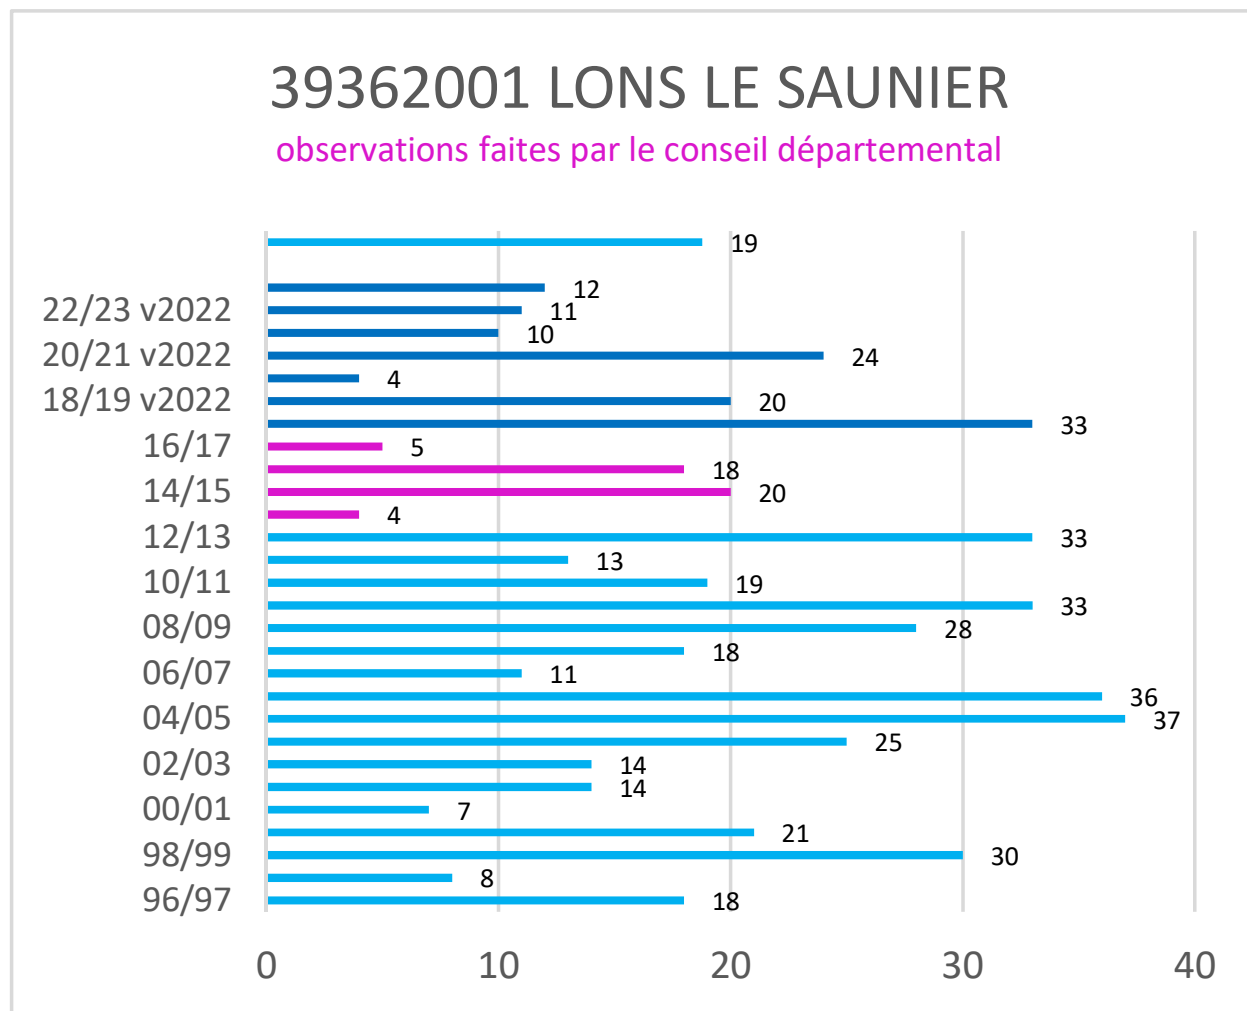

Cerema - Est - Pôle Viabilité hivernale

Occurrences de neige version 2022*

* Les observations ont été effectuées selon la nouvelle méthode de Météo-France (version 2022) depuis l'hiver 2017-2018

Cerema - Est - Pôle Viabilité hivernale

Occurrences de neige version 2022*

* Les observations ont été effectuées selon la nouvelle méthode de Météo-France (version 2022) depuis l'hiver 2017-2018

Cerema - Est - Pôle Viabilité hivernale

Occurrences de neige version 2022*

* Les observations ont été effectuées selon la nouvelle méthode de Météo-France (version 2022) depuis l'hiver 2017-2018

Cerema - Est - Pôle Viabilité hivernale

Occurrences de neige version 2022*

* Les observations ont été effectuées selon la nouvelle méthode de Météo-France (version 2022) depuis l'hiver 2017-2018