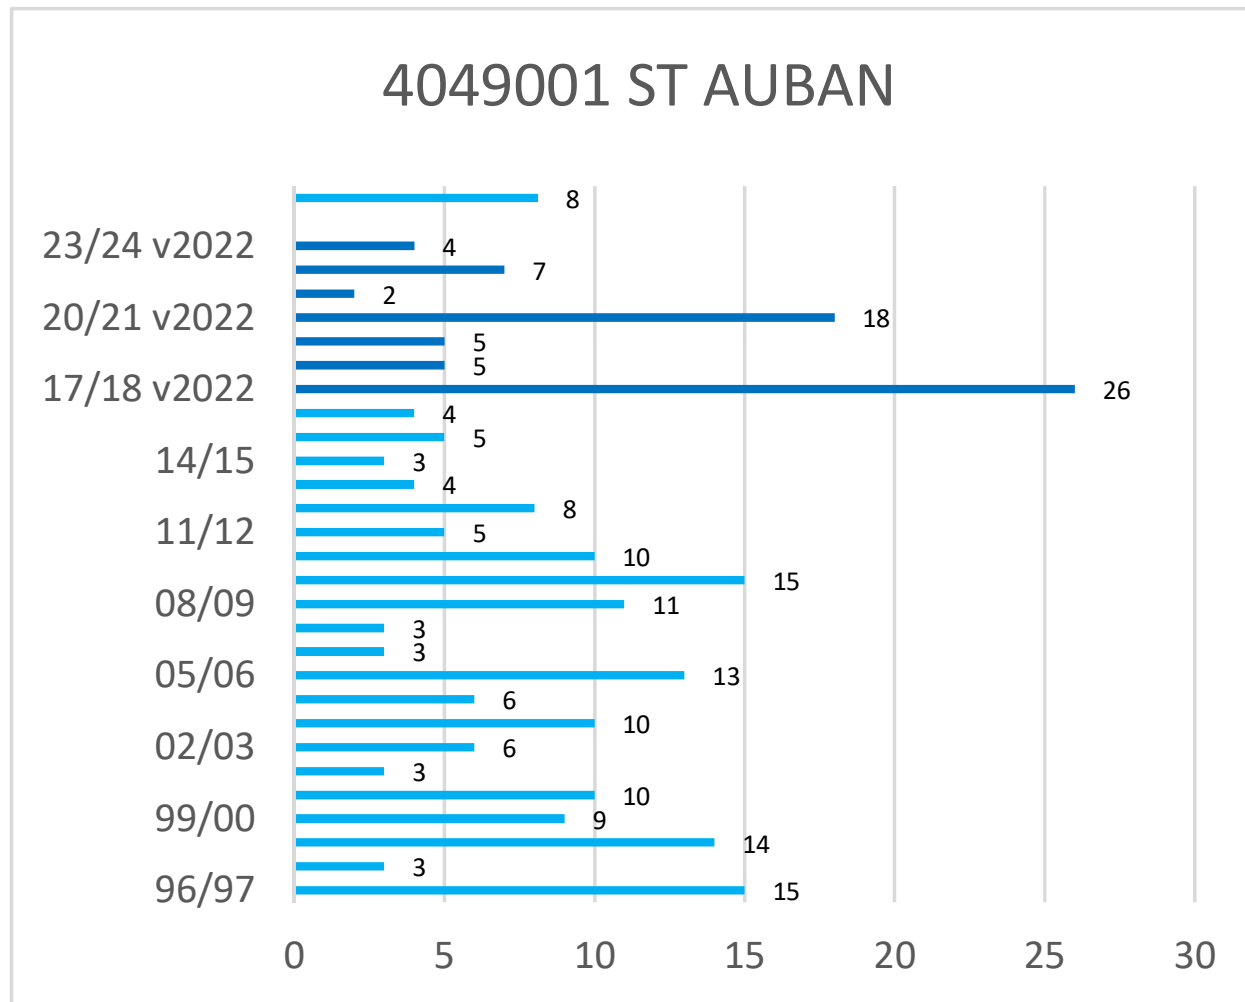

Cerema - Est - Pôle Viabilité hivernale

Occurrences de neige version 2022*

* Les observations ont été effectuées selon la nouvelle méthode de Météo-France (version 2022) depuis l'hiver 2017-2018

Cerema - Est - Pôle Viabilité hivernale

Occurrences de neige version 2022*

* Les observations ont été effectuées selon la nouvelle méthode de Météo-France (version 2022) depuis l'hiver 2017-2018

Cerema - Est - Pôle Viabilité hivernale

Occurrences de neige version 2022*

* Les observations ont été effectuées selon la nouvelle méthode de Météo-France (version 2022) depuis l'hiver 2017-2018

Cerema - Est - Pôle Viabilité hivernale

Occurrences de neige version 2022*

* Les observations ont été effectuées selon la nouvelle méthode de Météo-France (version 2022) depuis l'hiver 2017-2018