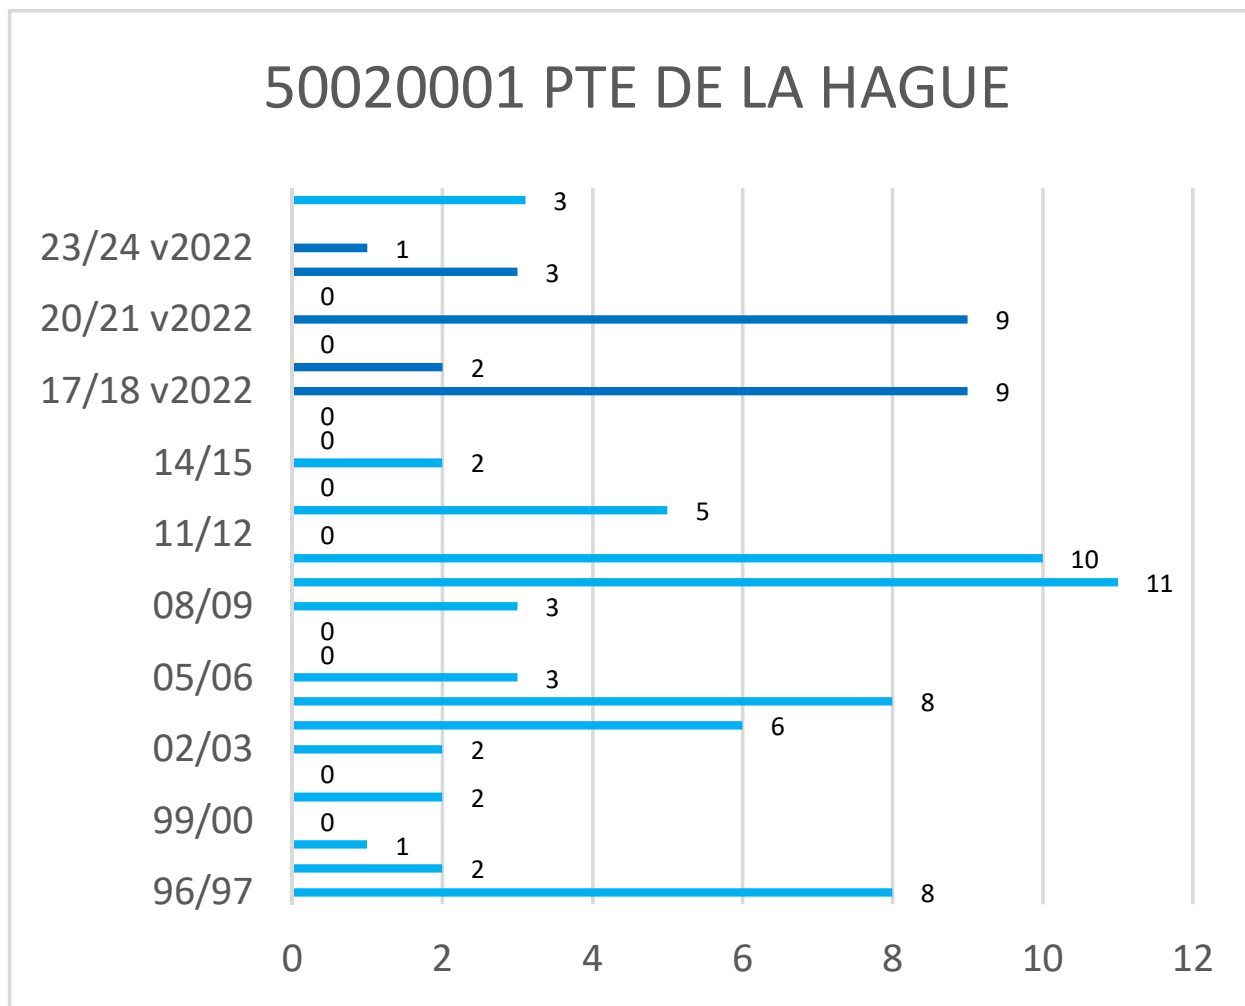

Cerema - Est - Pôle Viabilité hivernale

Occurrences de neige version 2022*

* Les observations ont été effectuées selon la nouvelle méthode de Météo-France (version 2022) depuis l'hiver 2017-2018

Cerema - Est - Pôle Viabilité hivernale

Occurrences de neige version 2022*

* Les observations ont été effectuées selon la nouvelle méthode de Météo-France (version 2022) depuis l'hiver 2017-2018

Cerema - Est - Pôle Viabilité hivernale

Occurrences de neige version 2022*

* Les observations ont été effectuées selon la nouvelle méthode de Météo-France (version 2022) depuis l'hiver 2017-2018

Cerema - Est - Pôle Viabilité hivernale

Occurrences de neige version 2022*

* Les observations ont été effectuées selon la nouvelle méthode de Météo-France (version 2022) depuis l'hiver 2017-2018