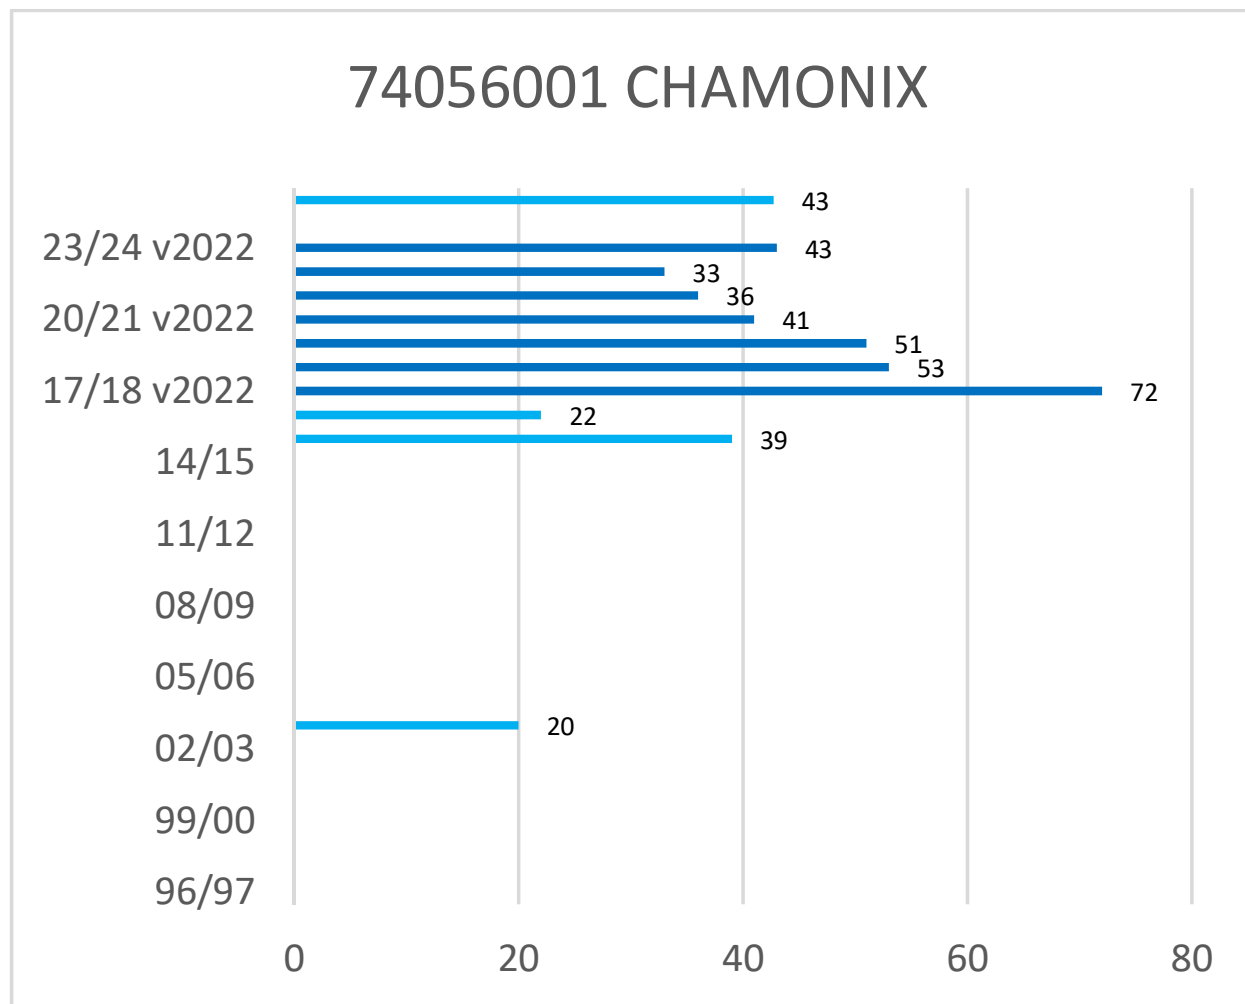

Cerema - Est - Pôle Viabilité hivernale

Occurrences de neige version 2022*

* Les observations ont été effectuées selon la nouvelle méthode de Météo-France (version 2022) depuis l'hiver 2017-2018