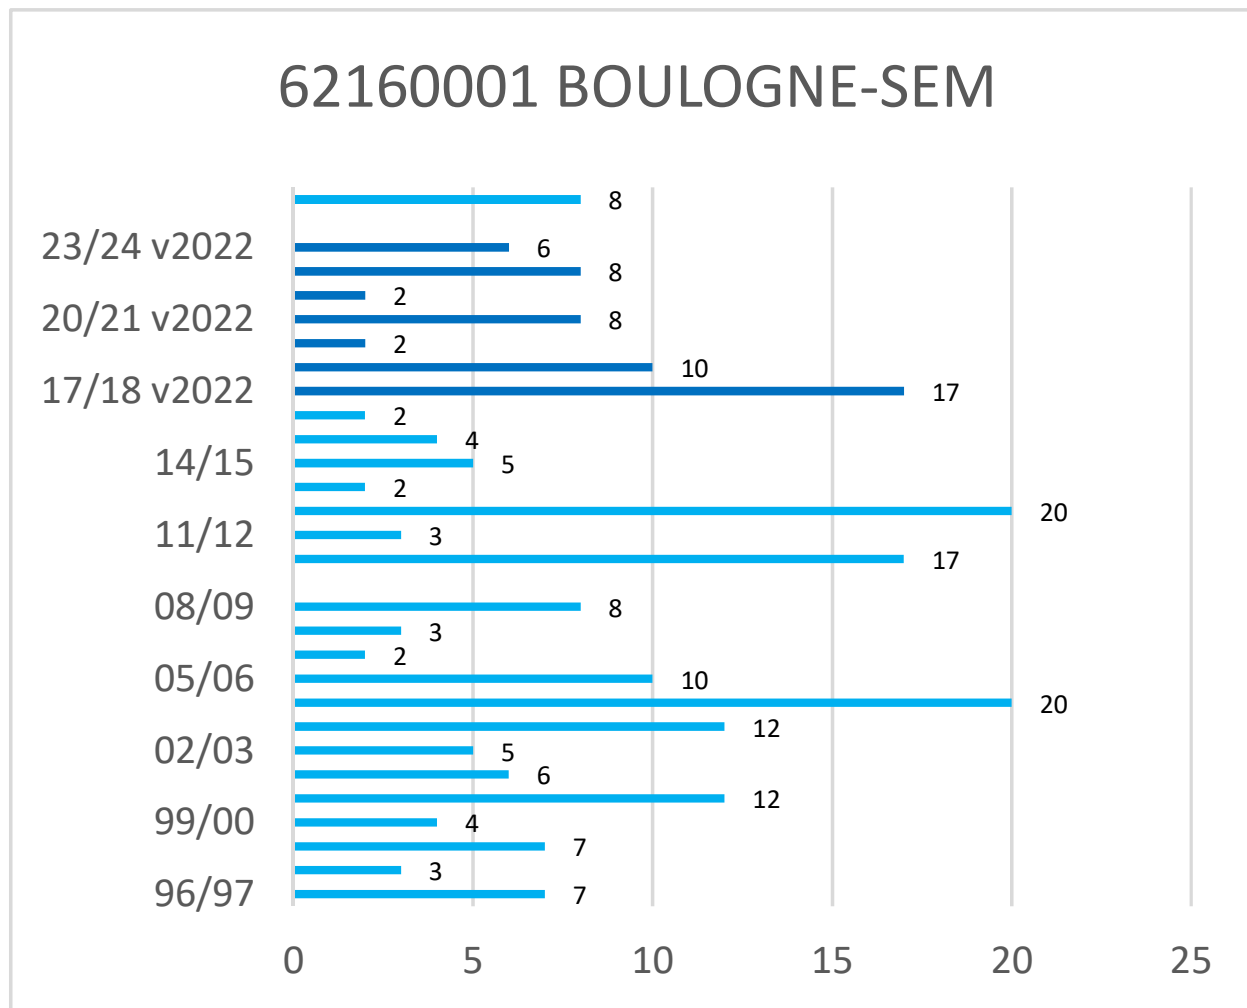

* Les observations ont été effectuées selon la nouvelle méthode de Météo-France (version 2022) depuis l'hiver 2017-2018

Cerema - Est - Pôle Viabilité hivernale

Occurrences de neige version 2022*

* Les observations ont été effectuées selon la nouvelle méthode de Météo-France (version 2022) depuis l'hiver 2017-2018

Cerema - Est - Pôle Viabilité hivernale

Occurrences de neige version 2022*

* Les observations ont été effectuées selon la nouvelle méthode de Météo-France (version 2022) depuis l'hiver 2017-2018

Cerema - Est - Pôle Viabilité hivernale

Occurrences de neige version 2022*

* Les observations ont été effectuées selon la nouvelle méthode de Météo-France (version 2022) depuis l'hiver 2017-2018

Cerema - Est - Pôle Viabilité hivernale

Occurrences de neige version 2022*