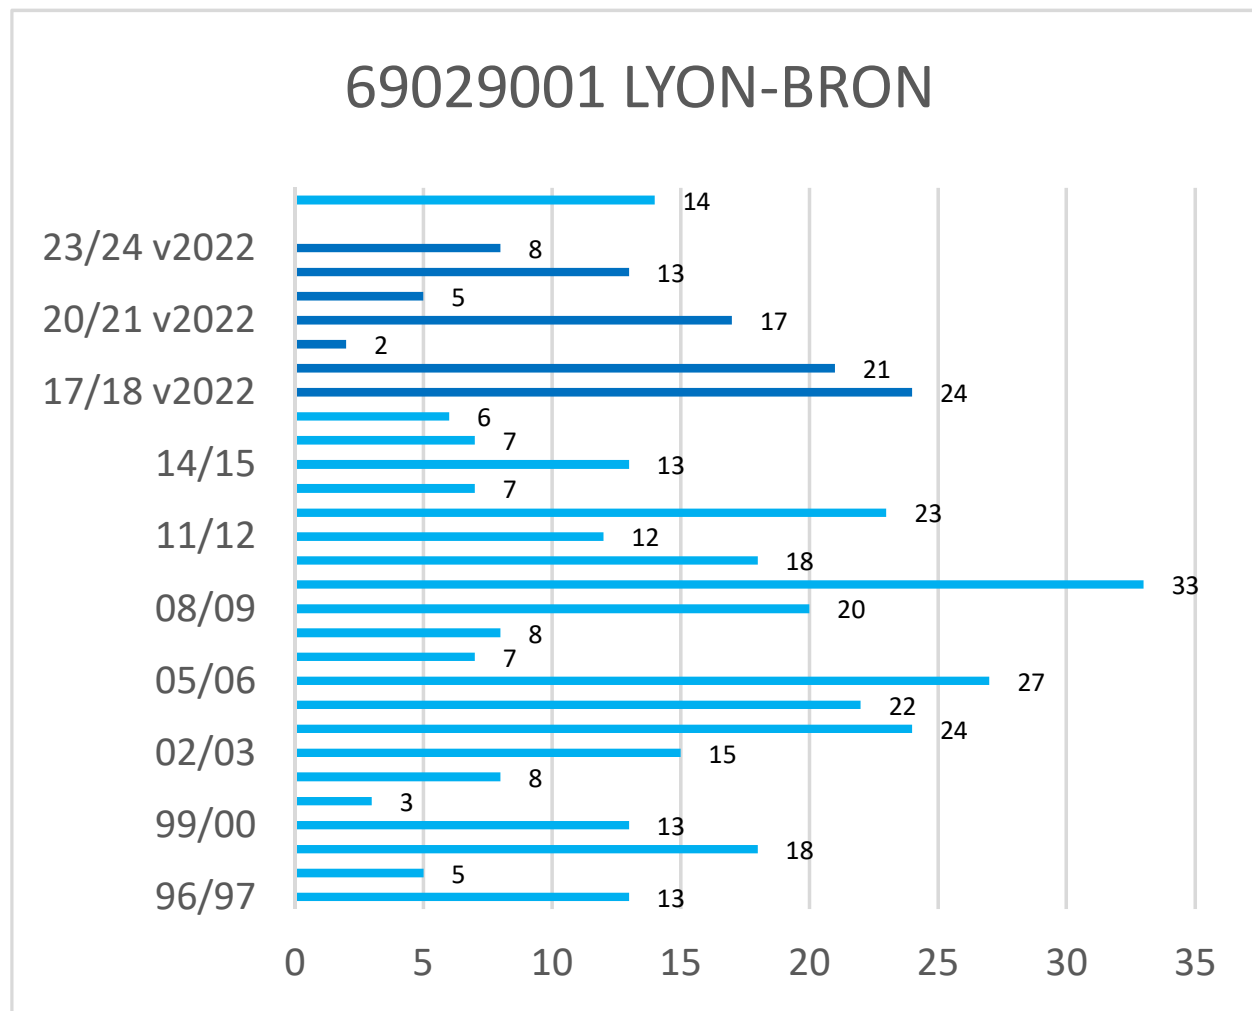

Occurrences de neige version 2022*

* Les observations ont été effectuées selon la nouvelle méthode de Météo-France (version 2022) depuis l'hiver 2017-2018

Cerema - Est - Pôle Viabilité hivernale

Occurrences de neige version 2022*

* Les observations ont été effectuées selon la nouvelle méthode de Météo-France (version 2022) depuis l'hiver 2017-2018

Cerema - Est - Pôle Viabilité hivernale

Occurrences de neige version 2022*

* Les observations ont été effectuées selon la nouvelle méthode de Météo-France (version 2022) depuis l'hiver 2017-2018

Cerema - Est - Pôle Viabilité hivernale

Occurrences de neige version 2022*

* Les observations ont été effectuées selon la nouvelle méthode de Météo-France (version 2022) depuis l'hiver 2017-2018

Cerema - Est - Pôle Viabilité hivernale