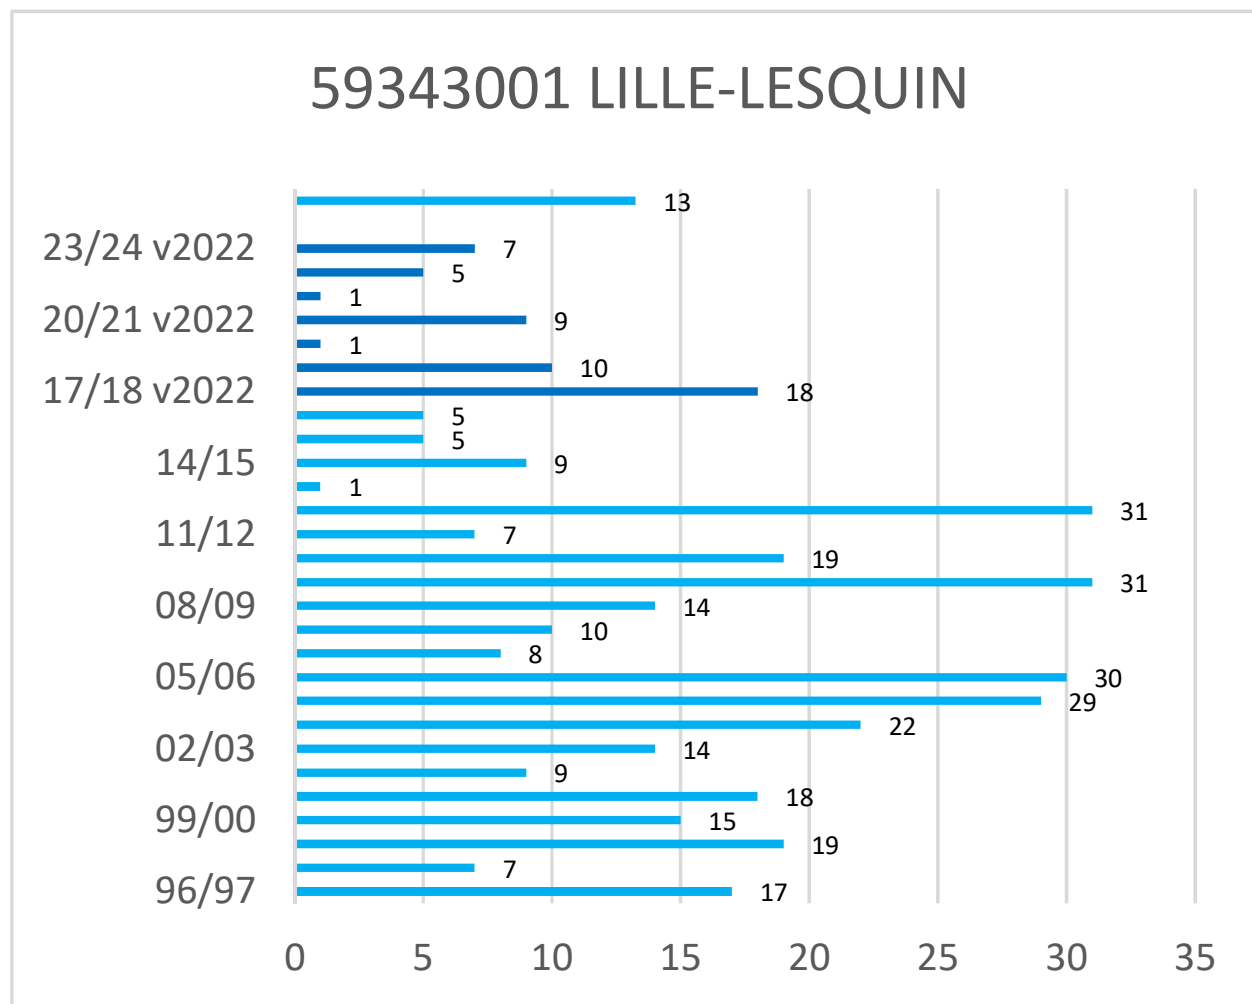

* Les observations ont été effectuées selon la nouvelle méthode de Météo-France (version 2022) depuis l'hiver 2017-2018

Cerema - Est - Pôle Viabilité hivernale

Occurrences de neige version 2022*

* Les observations ont été effectuées selon la nouvelle méthode de Météo-France (version 2022) depuis l'hiver 2017-2018

Cerema - Est - Pôle Viabilité hivernale

Occurrences de neige version 2022*

* Les observations ont été effectuées selon la nouvelle méthode de Météo-France (version 2022) depuis l'hiver 2017-2018

Cerema - Est - Pôle Viabilité hivernale

Occurrences de neige version 2022*

* Les observations ont été effectuées selon la nouvelle méthode de Météo-France (version 2022) depuis l'hiver 2017-2018

Cerema - Est - Pôle Viabilité hivernale

Occurrences de neige version 2022*