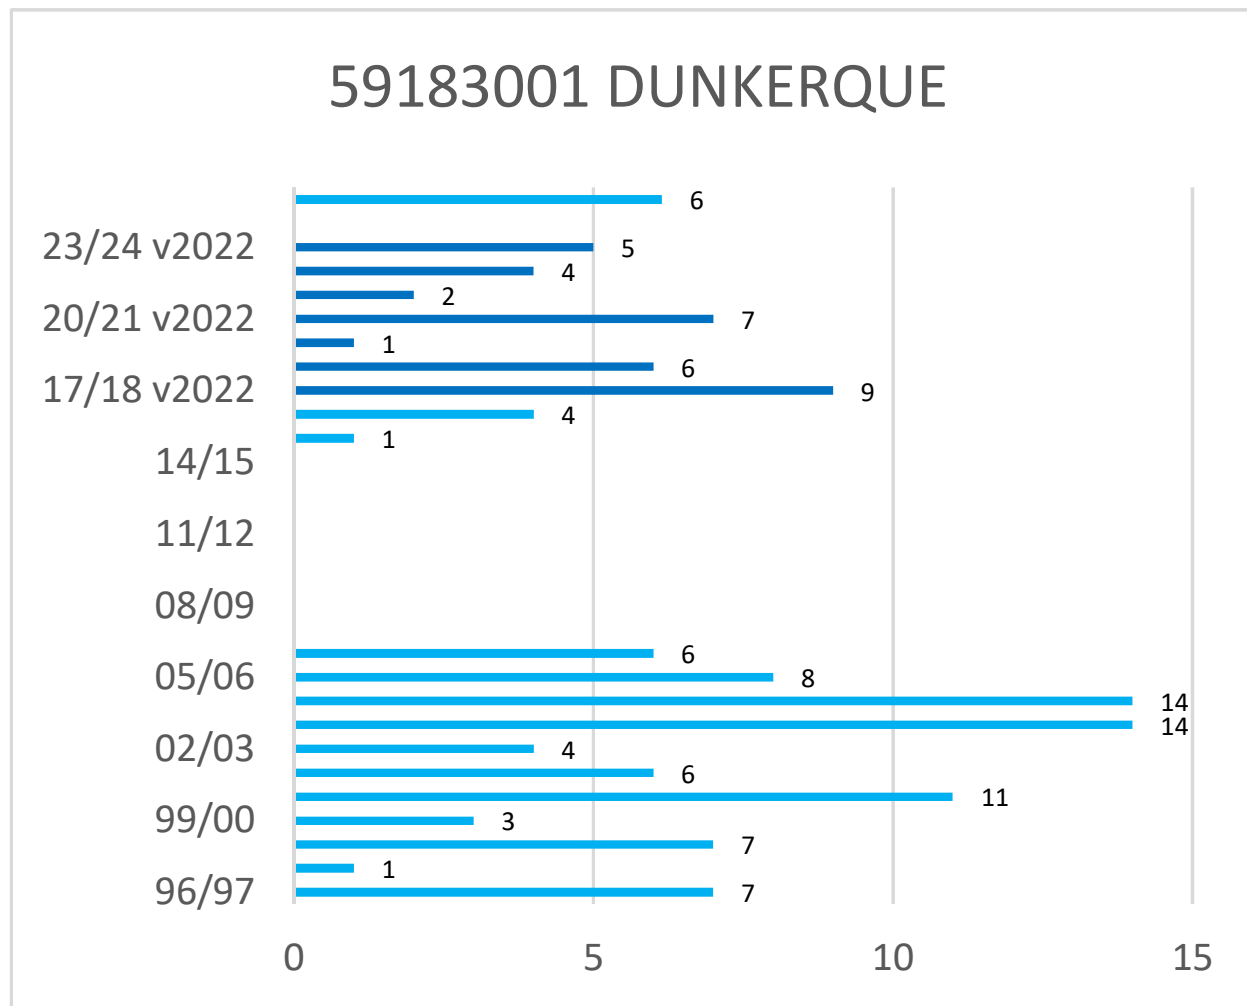

Cerema - Est - Pôle Viabilité hivernale

Occurrences de neige version 2022*

* Les observations ont été effectuées selon la nouvelle méthode de Météo-France (version 2022) depuis l'hiver 2017-2018