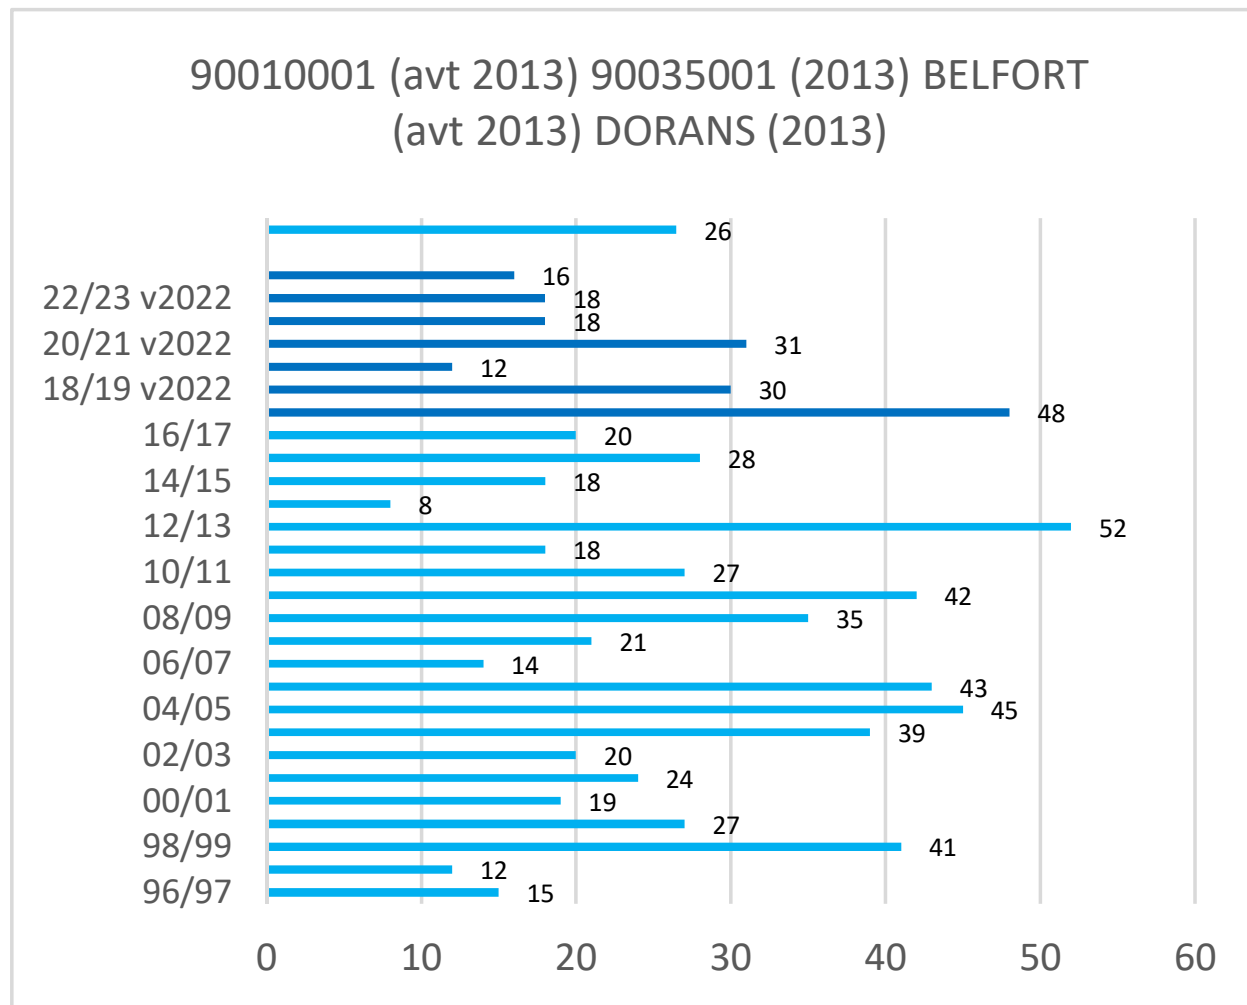

Cerema - Est - Pôle Viabilité hivernale

Occurrences de neige version 2022*

* Les observations ont été effectuées selon la nouvelle méthode de Météo-France (version 2022) depuis l'hiver 2017-2018