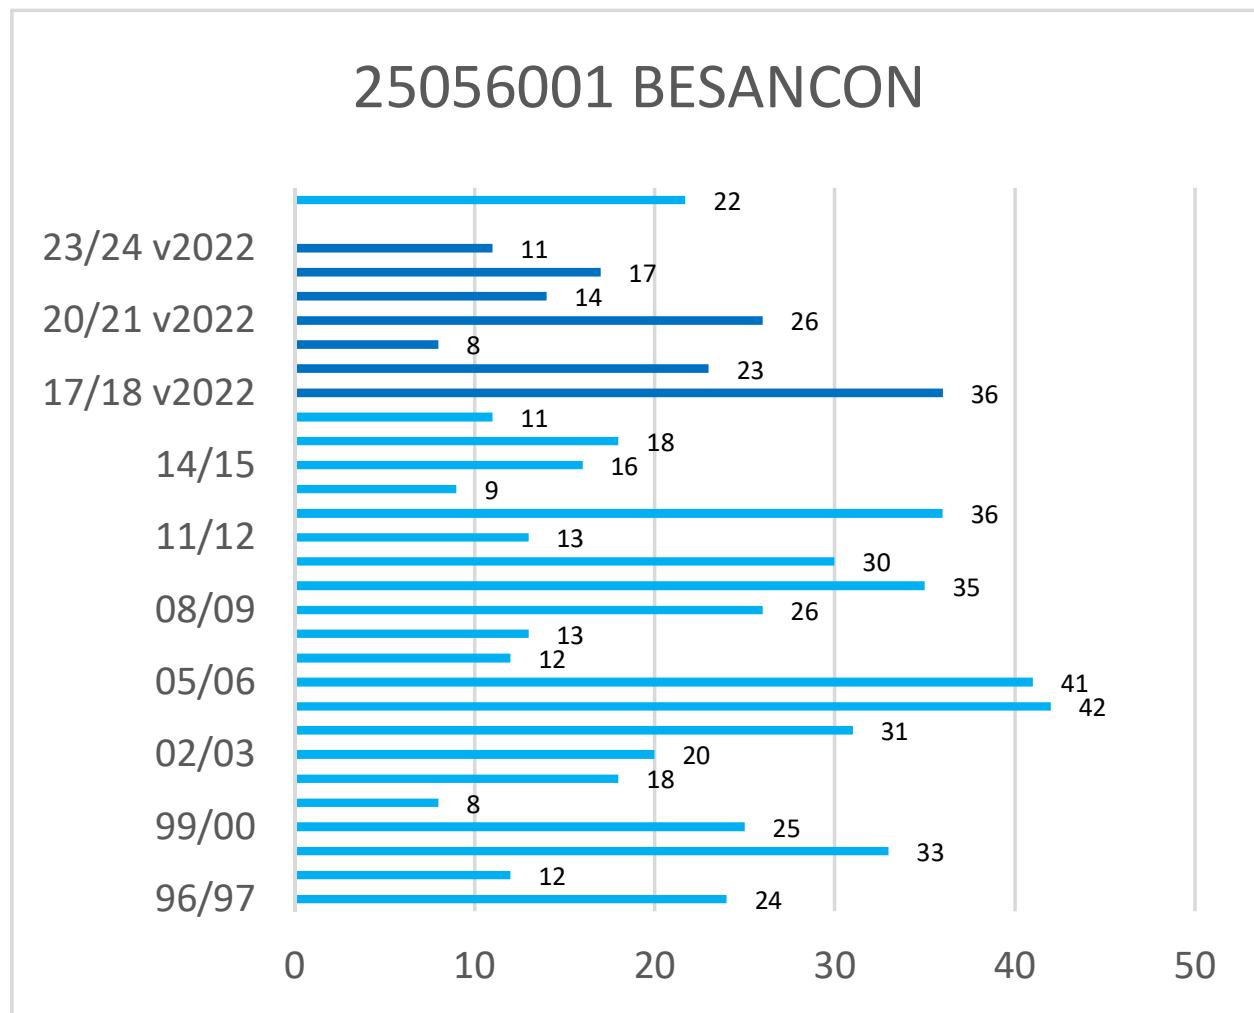

Occurrences de neige version 2022*

* Les observations ont été effectuées selon la nouvelle méthode de Météo-France (version 2022) depuis l'hiver 2017-2018

Cerema - Est - Pôle Viabilité hivernale

Occurrences de neige version 2022*

* Les observations ont été effectuées selon la nouvelle méthode de Météo-France (version 2022) depuis l'hiver 2017-2018

Cerema - Est - Pôle Viabilité hivernale

Occurrences de neige version 2022*

* Les observations ont été effectuées selon la nouvelle méthode de Météo-France (version 2022) depuis l'hiver 2017-2018

Cerema - Est - Pôle Viabilité hivernale

Occurrences de neige version 2022*

* Les observations ont été effectuées selon la nouvelle méthode de Météo-France (version 2022) depuis l'hiver 2017-2018

Cerema - Est - Pôle Viabilité hivernale