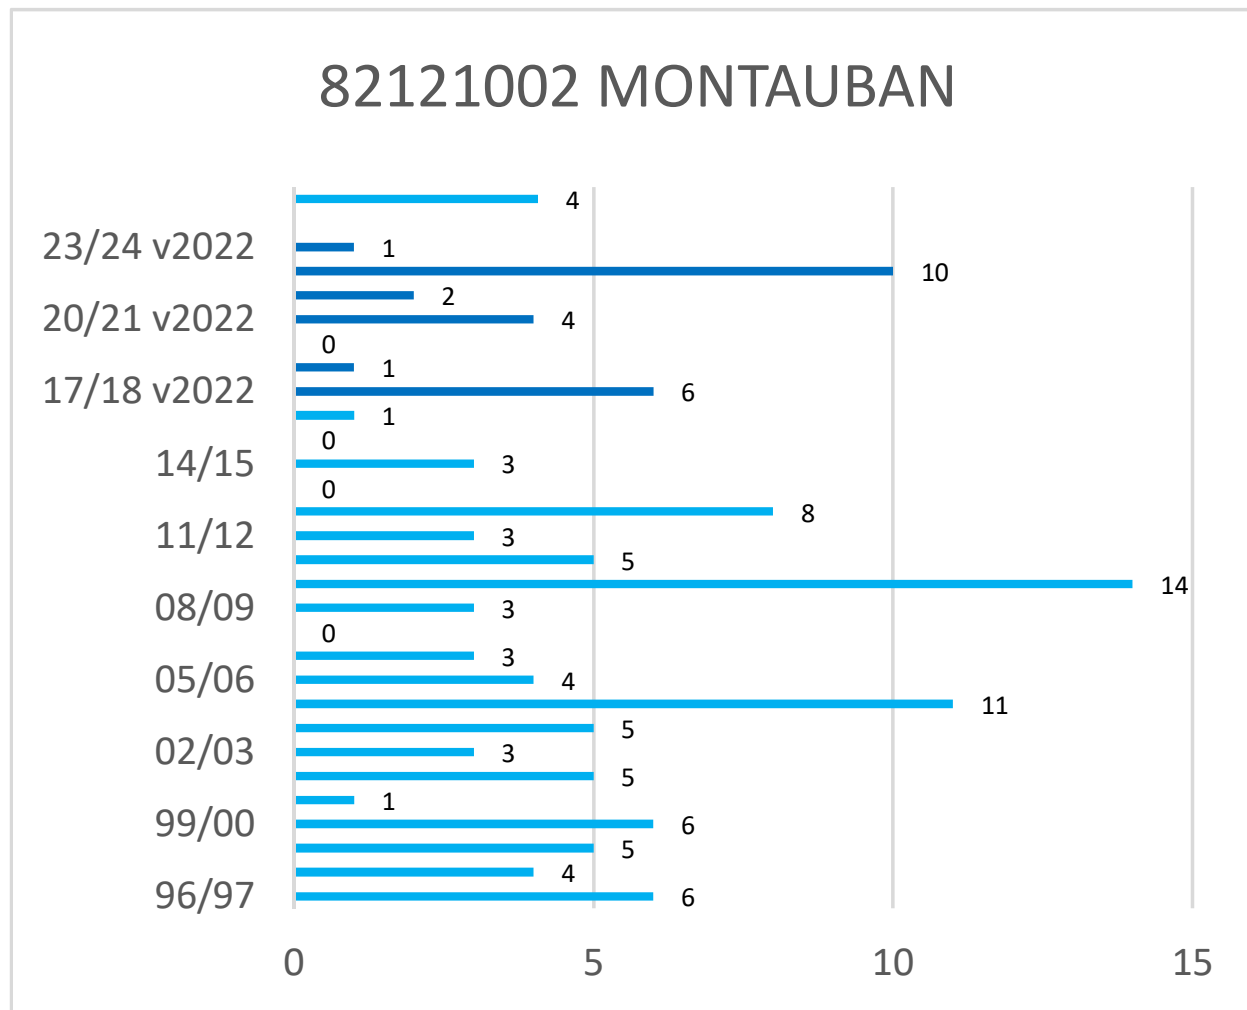

Cerema - Est - Pôle Viabilité hivernale

Occurrences de neige version 2022*

* Les observations ont été effectuées selon la nouvelle méthode de Météo-France (version 2022) depuis l'hiver 2017-2018