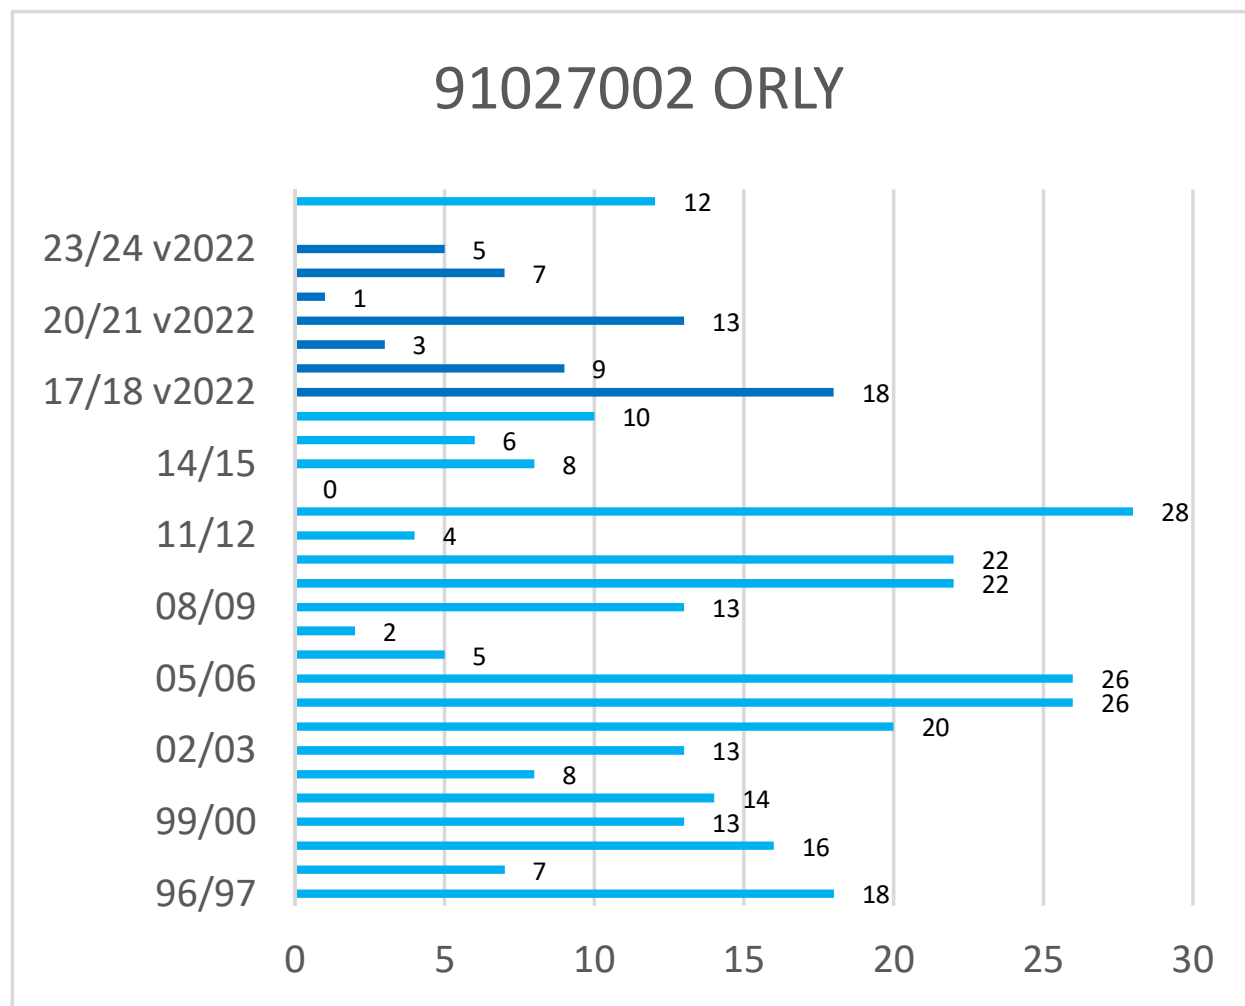

Cerema - Est - Pôle Viabilité hivernale

Occurrences de neige version 2022*

* Les observations ont été effectuées selon la nouvelle méthode de Météo-France (version 2022) depuis l'hiver 2017-2018