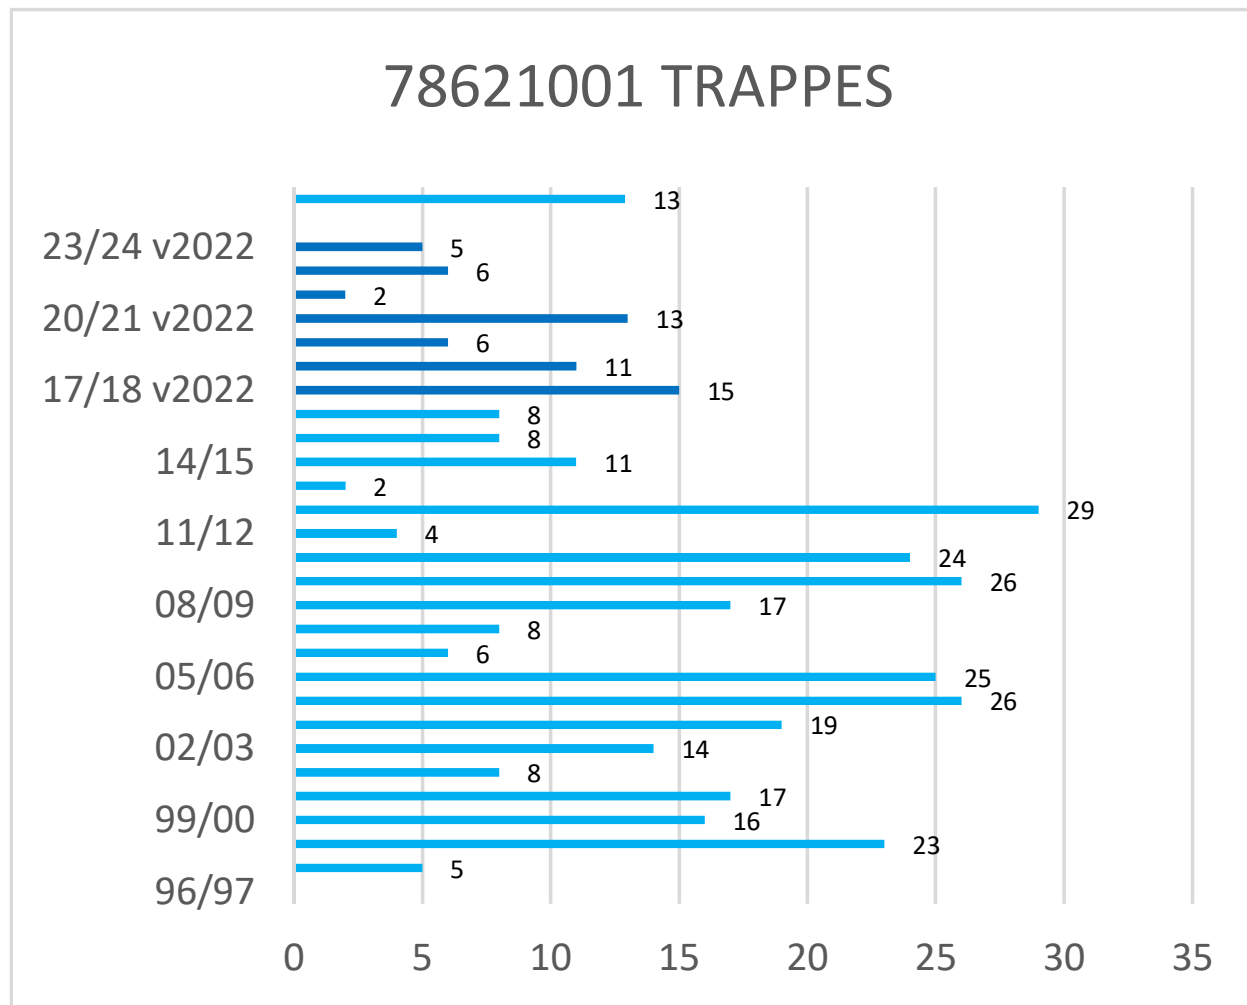

Cerema - Est - Pôle Viabilité hivernale

Occurrences de neige version 2022*

* Les observations ont été effectuées selon la nouvelle méthode de Météo-France (version 2022) depuis l'hiver 2017-2018