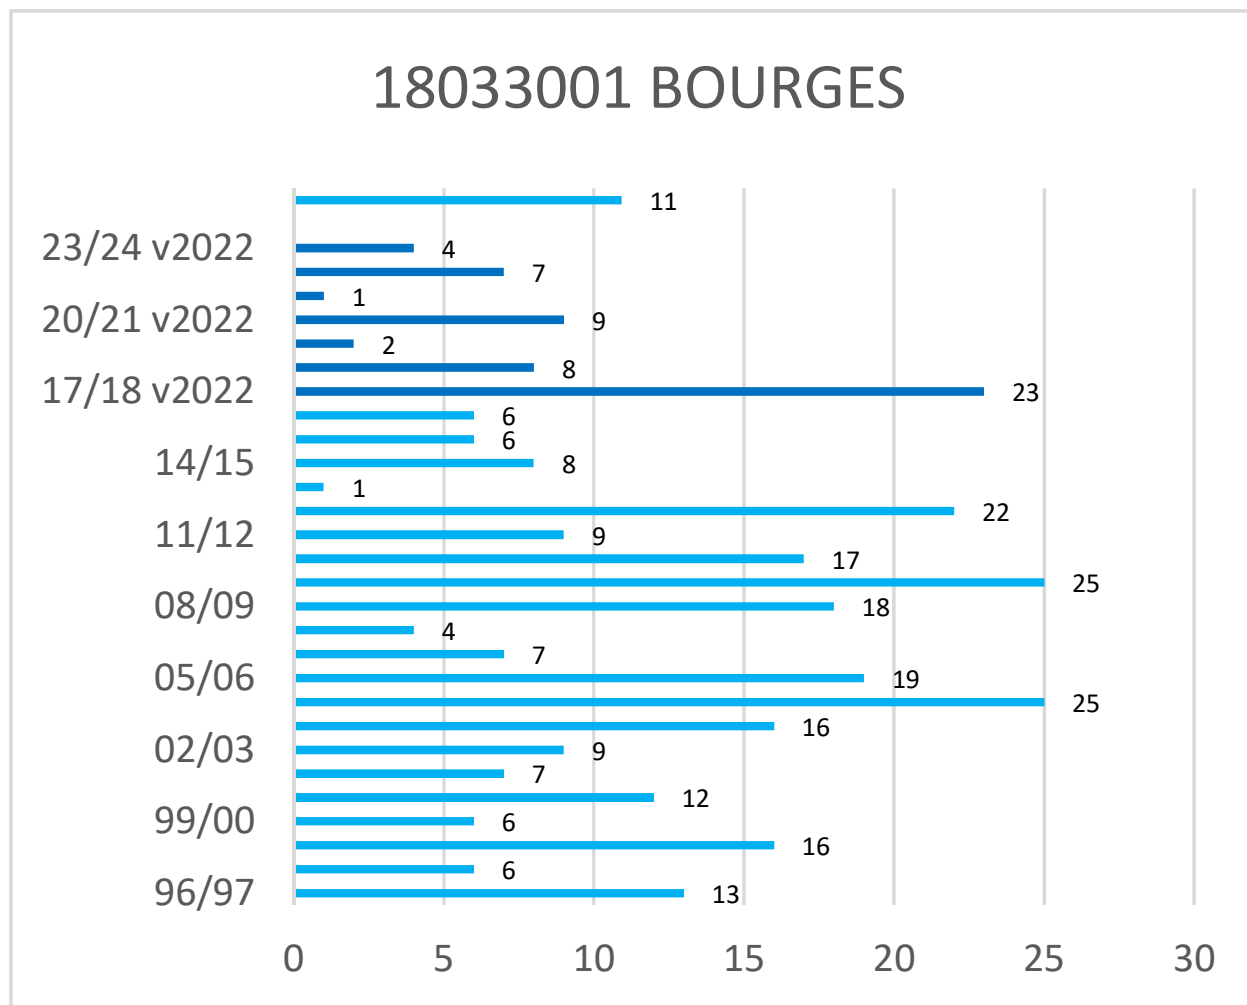

Occurrences de neige version 2022*

* Les observations ont été effectuées selon la nouvelle méthode de Météo-France (version 2022) depuis l'hiver 2017-2018

Cerema - Est - Pôle Viabilité hivernale

Occurrences de neige version 2022*

* Les observations ont été effectuées selon la nouvelle méthode de Météo-France (version 2022) depuis l'hiver 2017-2018

Cerema - Est - Pôle Viabilité hivernale

Occurrences de neige version 2022*

* Les observations ont été effectuées selon la nouvelle méthode de Météo-France (version 2022) depuis l'hiver 2017-2018

Cerema - Est - Pôle Viabilité hivernale

Occurrences de neige version 2022*

* Les observations ont été effectuées selon la nouvelle méthode de Météo-France (version 2022) depuis l'hiver 2017-2018

Cerema - Est - Pôle Viabilité hivernale