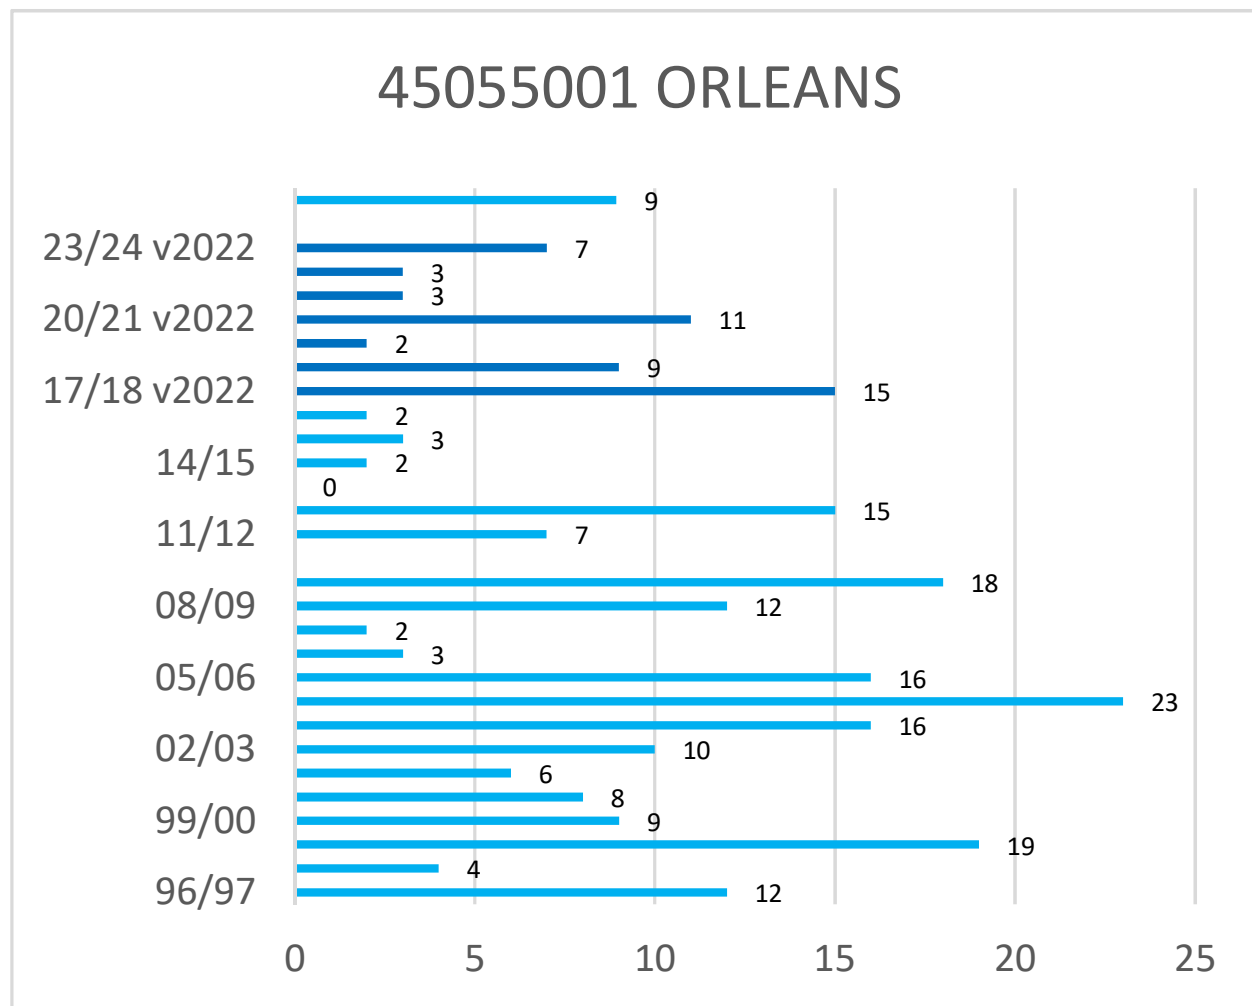

Occurrences de neige version 2022*

* Les observations ont été effectuées selon la nouvelle méthode de Météo-France (version 2022) depuis l'hiver 2017-2018

Cerema - Est - Pôle Viabilité hivernale

Occurrences de neige version 2022*

* Les observations ont été effectuées selon la nouvelle méthode de Météo-France (version 2022) depuis l'hiver 2017-2018

Cerema - Est - Pôle Viabilité hivernale

Occurrences de neige version 2022*

* Les observations ont été effectuées selon la nouvelle méthode de Météo-France (version 2022) depuis l'hiver 2017-2018

Cerema - Est - Pôle Viabilité hivernale

Occurrences de neige version 2022*

* Les observations ont été effectuées selon la nouvelle méthode de Météo-France (version 2022) depuis l'hiver 2017-2018

Cerema - Est - Pôle Viabilité hivernale