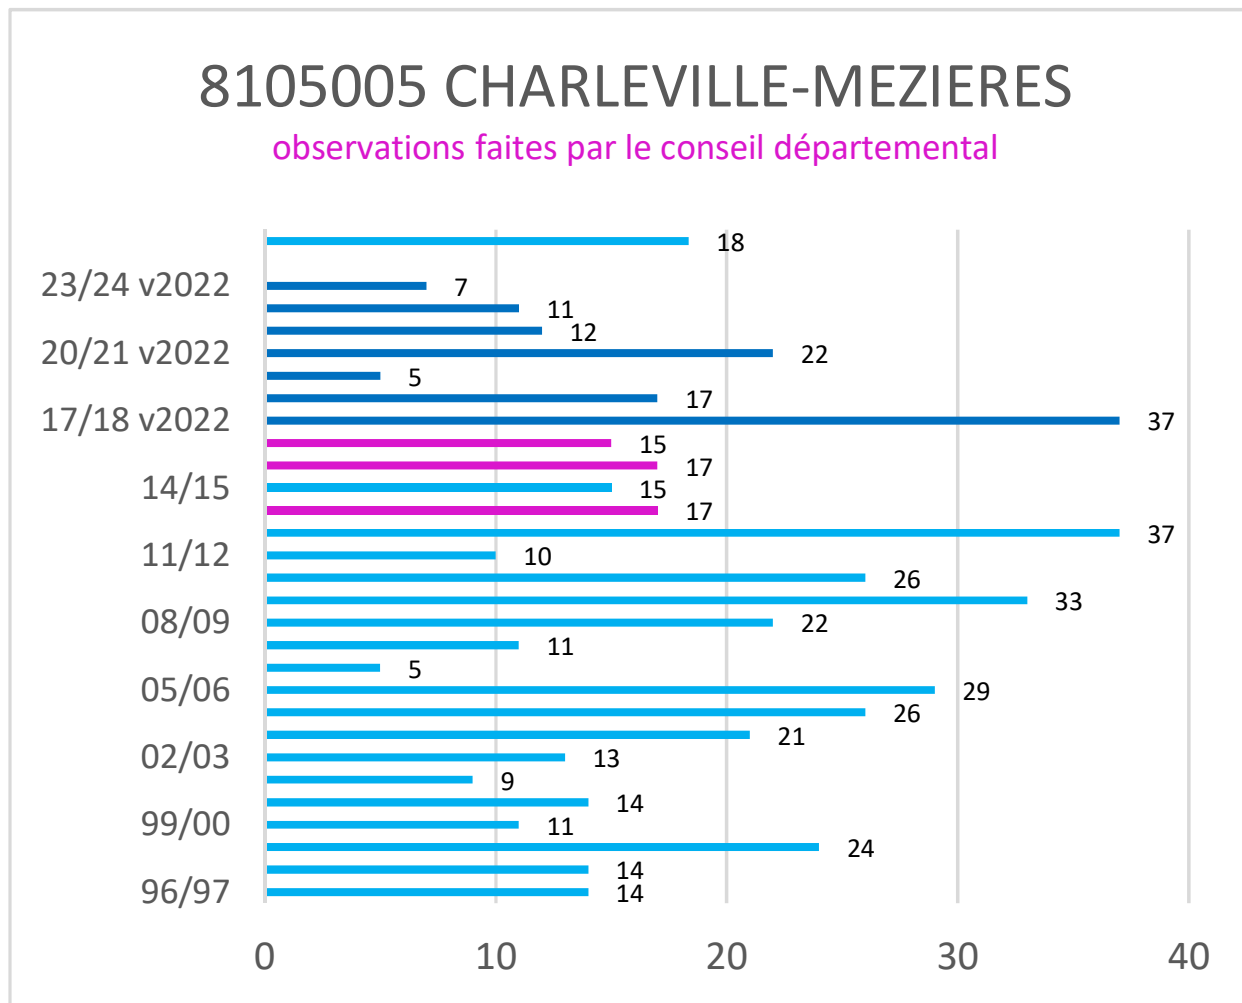

Cerema - Est - Pôle Viabilité hivernale

Occurrences de neige version 2022*

* Les observations ont été effectuées selon la nouvelle méthode de Météo-France (version 2022) depuis l'hiver 2017-2018

Cerema - Est - Pôle Viabilité hivernale

Occurrences de neige version 2022*

* Les observations ont été effectuées selon la nouvelle méthode de Météo-France (version 2022) depuis l'hiver 2017-2018

Cerema - Est - Pôle Viabilité hivernale

Occurrences de neige version 2022*

* Les observations ont été effectuées selon la nouvelle méthode de Météo-France (version 2022) depuis l'hiver 2017-2018

Cerema - Est - Pôle Viabilité hivernale

Occurrences de neige version 2022*

* Les observations ont été effectuées selon la nouvelle méthode de Météo-France (version 2022) depuis l'hiver 2017-2018