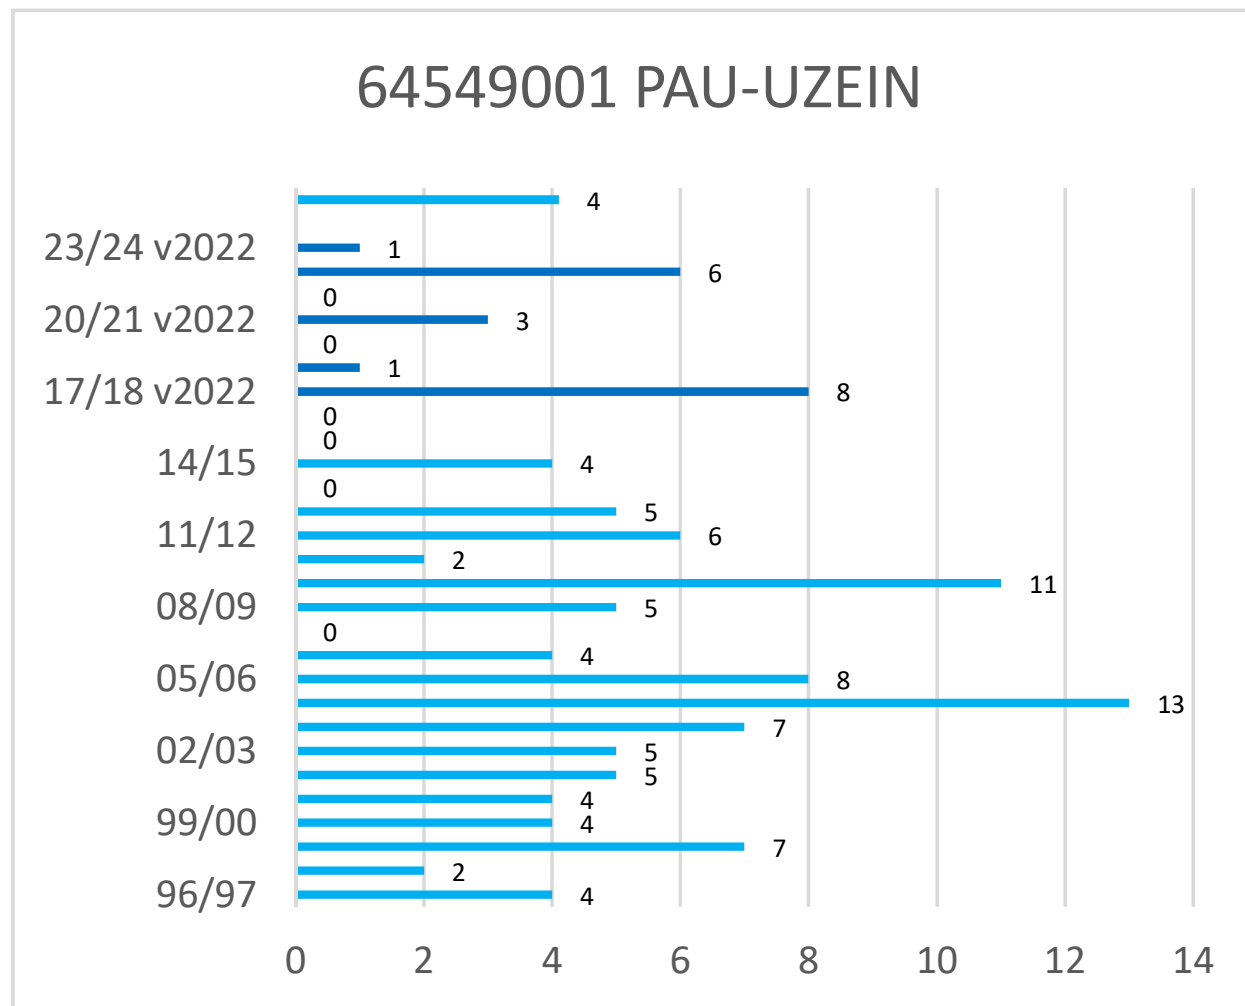

* Les observations ont été effectuées selon la nouvelle méthode de Météo-France (version 2022) depuis l'hiver 2017-2018

Cerema - Est - Pôle Viabilité hivernale

Occurrences de neige version 2022*

* Les observations ont été effectuées selon la nouvelle méthode de Météo-France (version 2022) depuis l'hiver 2017-2018

Cerema - Est - Pôle Viabilité hivernale

Occurrences de neige version 2022*

* Les observations ont été effectuées selon la nouvelle méthode de Météo-France (version 2022) depuis l'hiver 2017-2018

Cerema - Est - Pôle Viabilité hivernale

Occurrences de neige version 2022*

* Les observations ont été effectuées selon la nouvelle méthode de Météo-France (version 2022) depuis l'hiver 2017-2018

Cerema - Est - Pôle Viabilité hivernale

Occurrences de neige version 2022*