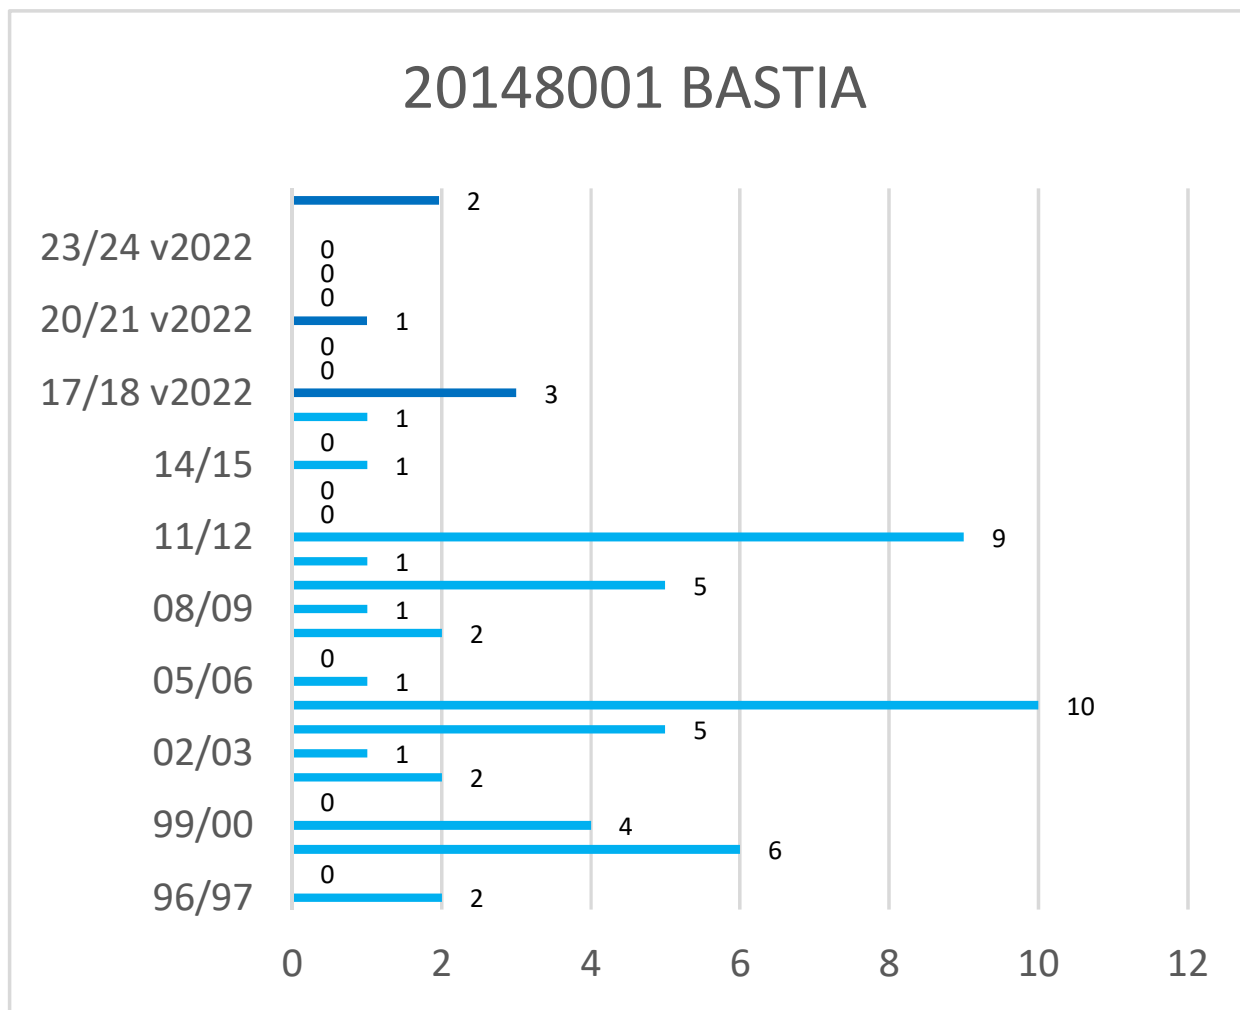

Cerema - Est - Pôle Viabilité hivernale

Occurrences de neige version 2022*

* Les observations ont été effectuées selon la nouvelle méthode de Météo-France (version 2022) depuis l'hiver 2017-2018

Cerema - Est - Pôle Viabilité hivernale

Occurrences de neige version 2022*

* Les observations ont été effectuées selon la nouvelle méthode de Météo-France (version 2022) depuis l'hiver 2017-2018

Cerema - Est - Pôle Viabilité hivernale

Occurrences de neige version 2022*

* Les observations ont été effectuées selon la nouvelle méthode de Météo-France (version 2022) depuis l'hiver 2017-2018

Cerema - Est - Pôle Viabilité hivernale

Occurrences de neige version 2022*

* Les observations ont été effectuées selon la nouvelle méthode de Météo-France (version 2022) depuis l'hiver 2017-2018