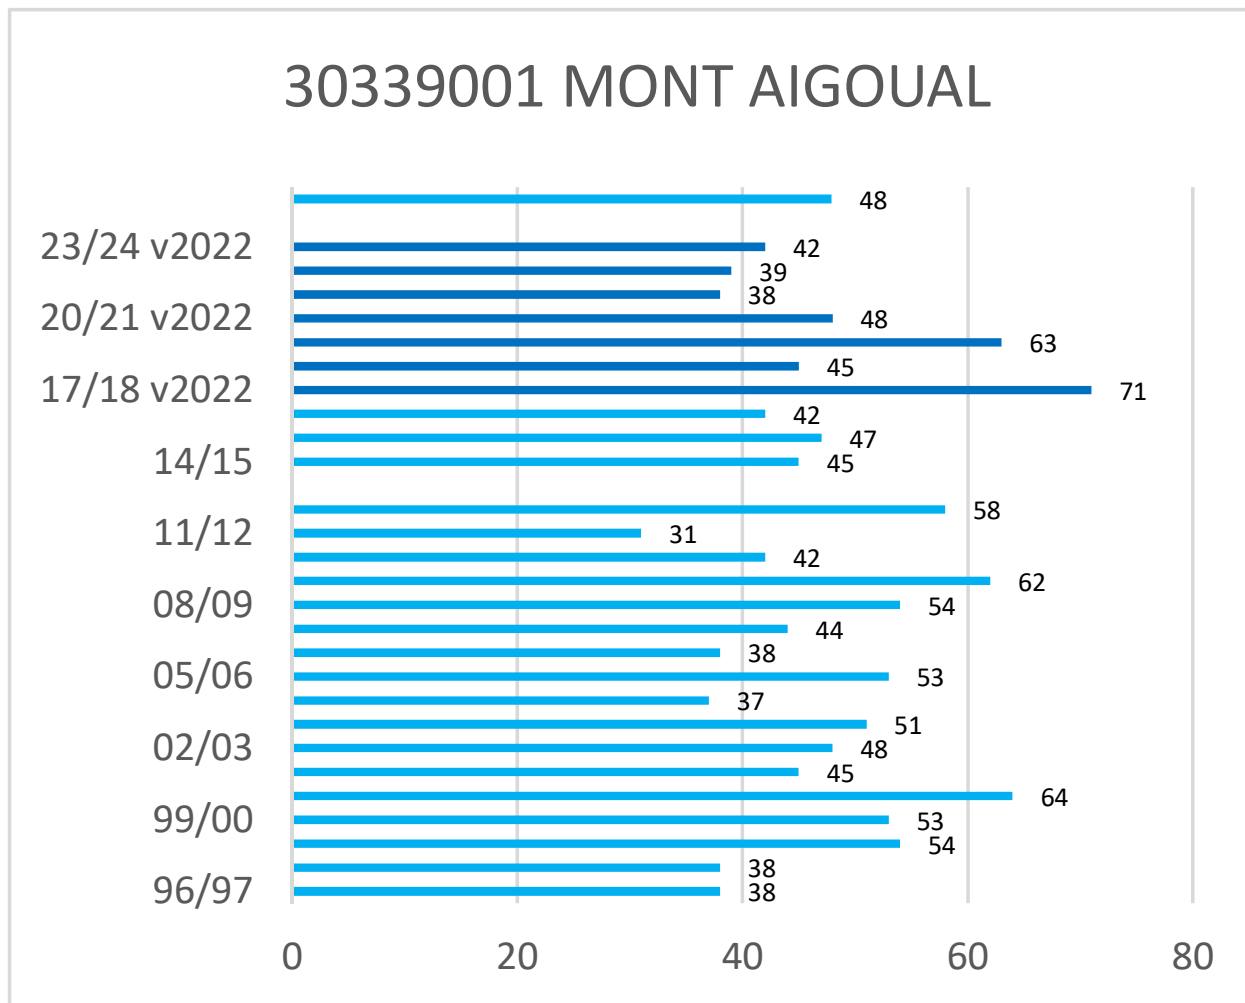

Occurrences de neige version 2022*

* Les observations ont été effectuées selon la nouvelle méthode de Météo-France (version 2022) depuis l'hiver 2017-2018

Cerema - Est - Pôle Viabilité hivernale

Occurrences de neige version 2022*

* Les observations ont été effectuées selon la nouvelle méthode de Météo-France (version 2022) depuis l'hiver 2017-2018

Cerema - Est - Pôle Viabilité hivernale

Occurrences de neige version 2022*

* Les observations ont été effectuées selon la nouvelle méthode de Météo-France (version 2022) depuis l'hiver 2017-2018

Cerema - Est - Pôle Viabilité hivernale

Occurrences de neige version 2022*

* Les observations ont été effectuées selon la nouvelle méthode de Météo-France (version 2022) depuis l'hiver 2017-2018

Cerema - Est - Pôle Viabilité hivernale