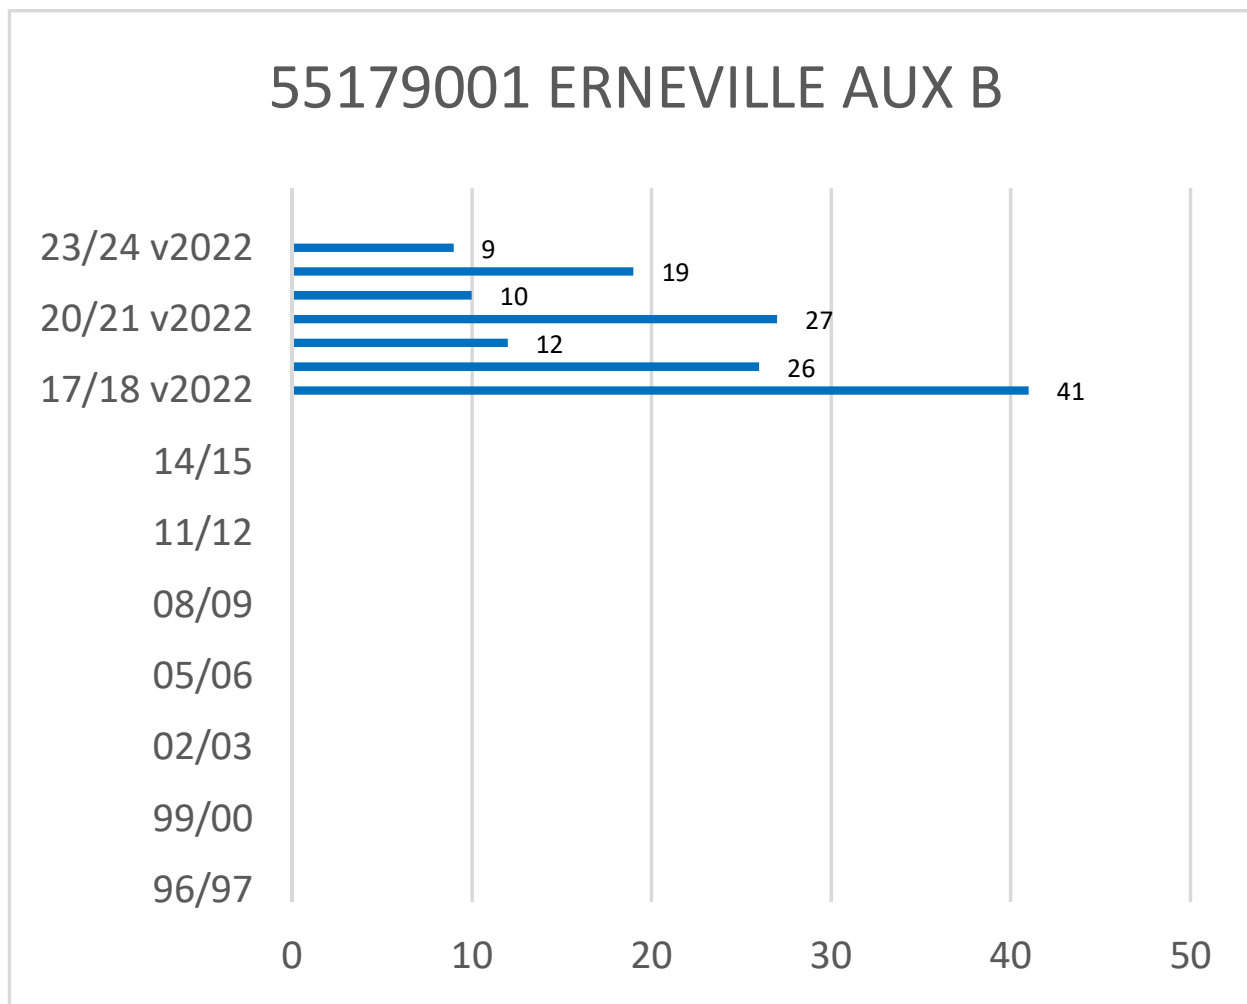

* Les observations ont été effectuées selon la nouvelle méthode de Météo-France (version 2022) depuis l'hiver 2017-2018

Cerema - Est - Pôle Viabilité hivernale

Occurrences de neige version 2022*

* Les observations ont été effectuées selon la nouvelle méthode de Météo-France (version 2022) depuis l'hiver 2017-2018

Cerema - Est - Pôle Viabilité hivernale

Occurrences de neige version 2022*

* Les observations ont été effectuées selon la nouvelle méthode de Météo-France (version 2022) depuis l'hiver 2017-2018

Cerema - Est - Pôle Viabilité hivernale

Occurrences de neige version 2022*

* Les observations ont été effectuées selon la nouvelle méthode de Météo-France (version 2022) depuis l'hiver 2017-2018

Cerema - Est - Pôle Viabilité hivernale

Occurrences de neige version 2022*