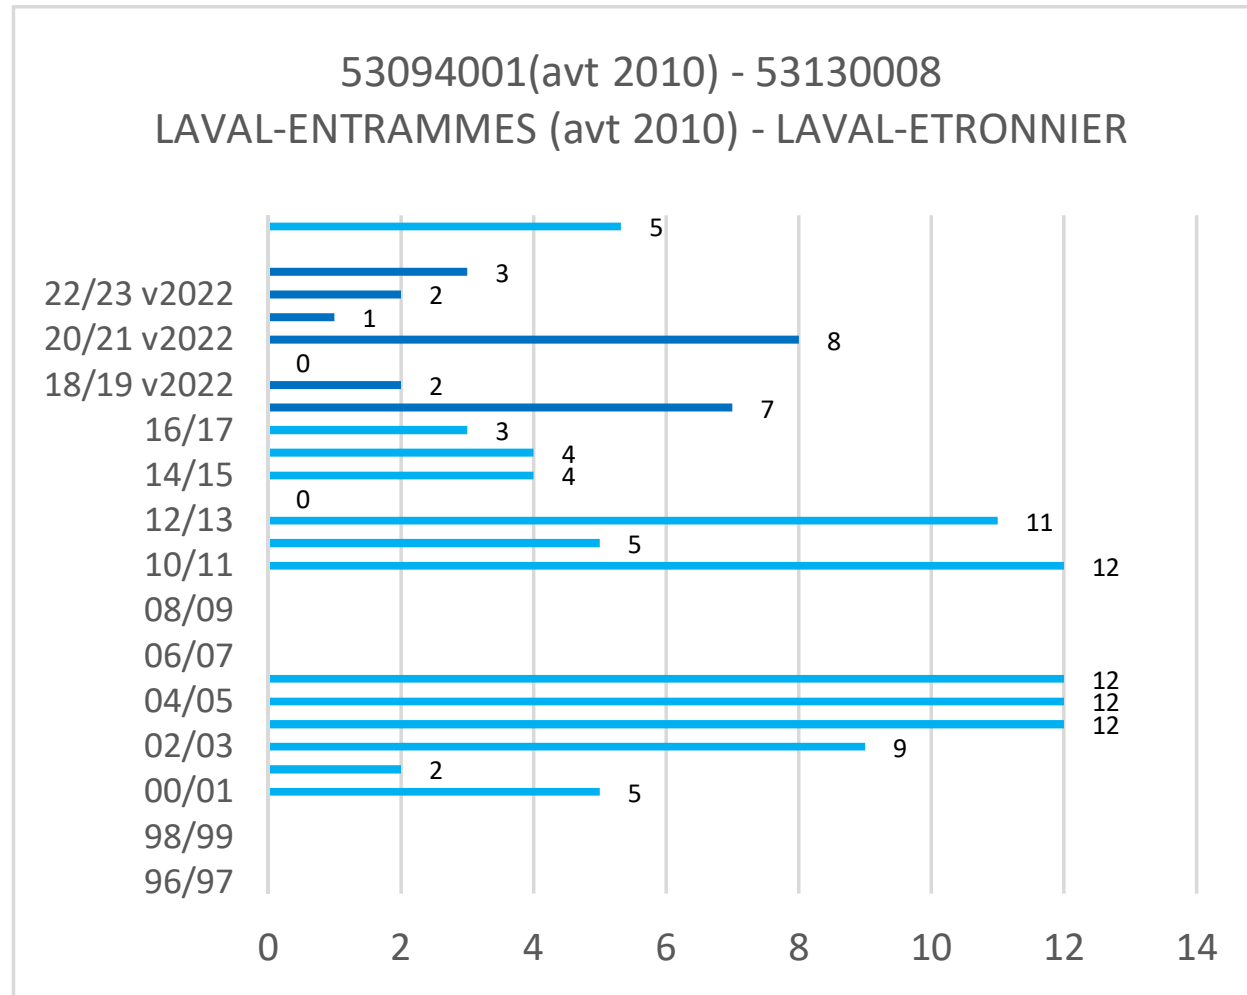

Cerema - Est - Pôle Viabilité hivernale

Occurrences de neige version 2022*

* Les observations ont été effectuées selon la nouvelle méthode de Météo-France (version 2022) depuis l'hiver 2017-2018

Cerema - Est - Pôle Viabilité hivernale

Occurrences de neige version 2022*

* Les observations ont été effectuées selon la nouvelle méthode de Météo-France (version 2022) depuis l'hiver 2017-2018

Cerema - Est - Pôle Viabilité hivernale

Occurrences de neige version 2022*

* Les observations ont été effectuées selon la nouvelle méthode de Météo-France (version 2022) depuis l'hiver 2017-2018

Cerema - Est - Pôle Viabilité hivernale

Occurrences de neige version 2022*

* Les observations ont été effectuées selon la nouvelle méthode de Météo-France (version 2022) depuis l'hiver 2017-2018