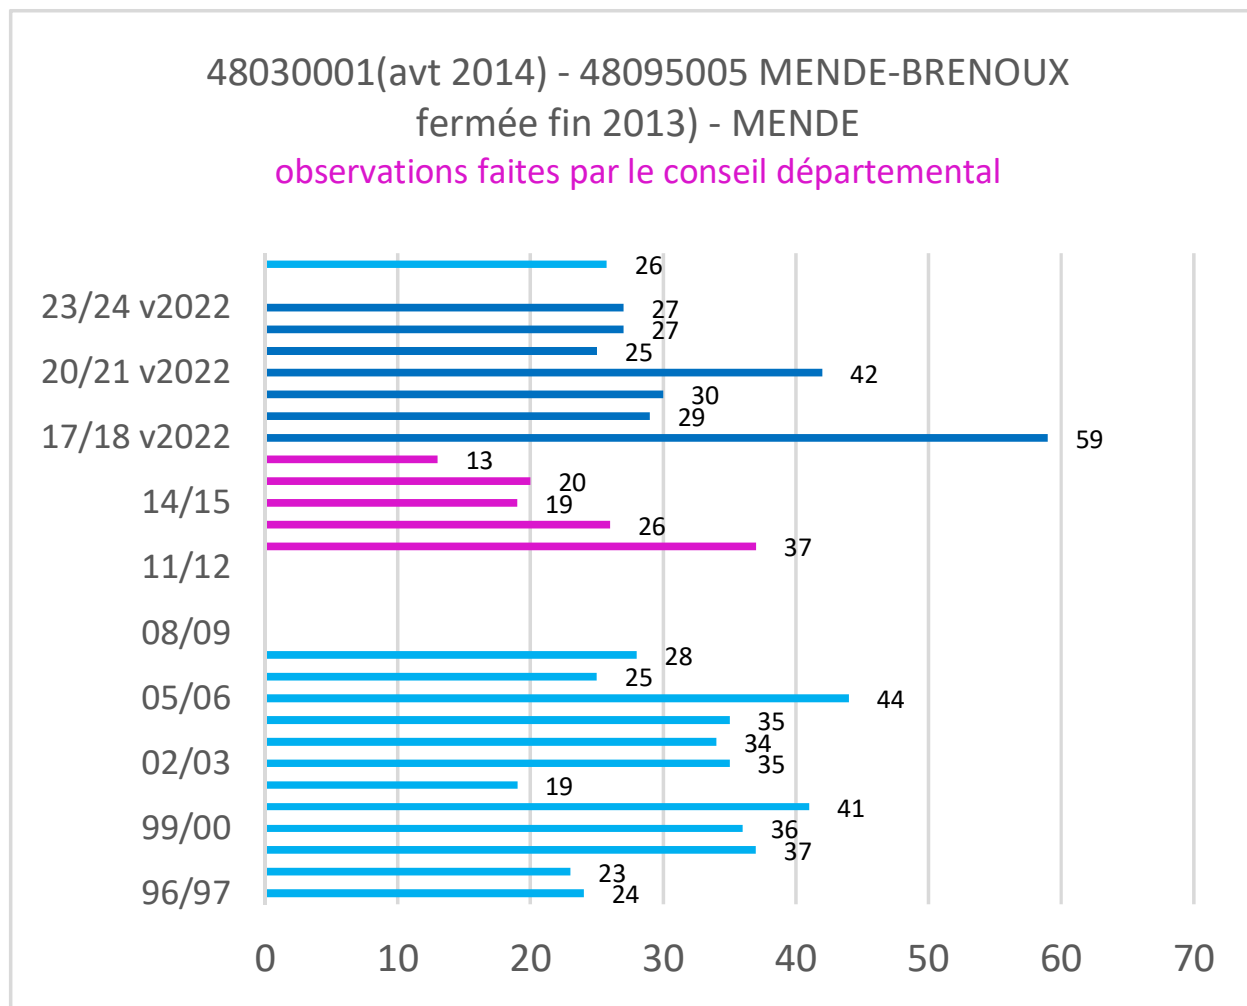

Occurrences de neige version 2022*

* Les observations ont été effectuées selon la nouvelle méthode de Météo-France (version 2022) depuis l'hiver 2017-2018

Cerema - Est - Pôle Viabilité hivernale

Occurrences de neige version 2022*

* Les observations ont été effectuées selon la nouvelle méthode de Météo-France (version 2022) depuis l'hiver 2017-2018

Cerema - Est - Pôle Viabilité hivernale

Occurrences de neige version 2022*

* Les observations ont été effectuées selon la nouvelle méthode de Météo-France (version 2022) depuis l'hiver 2017-2018

Cerema - Est - Pôle Viabilité hivernale

Occurrences de neige version 2022*

* Les observations ont été effectuées selon la nouvelle méthode de Météo-France (version 2022) depuis l'hiver 2017-2018

Cerema - Est - Pôle Viabilité hivernale