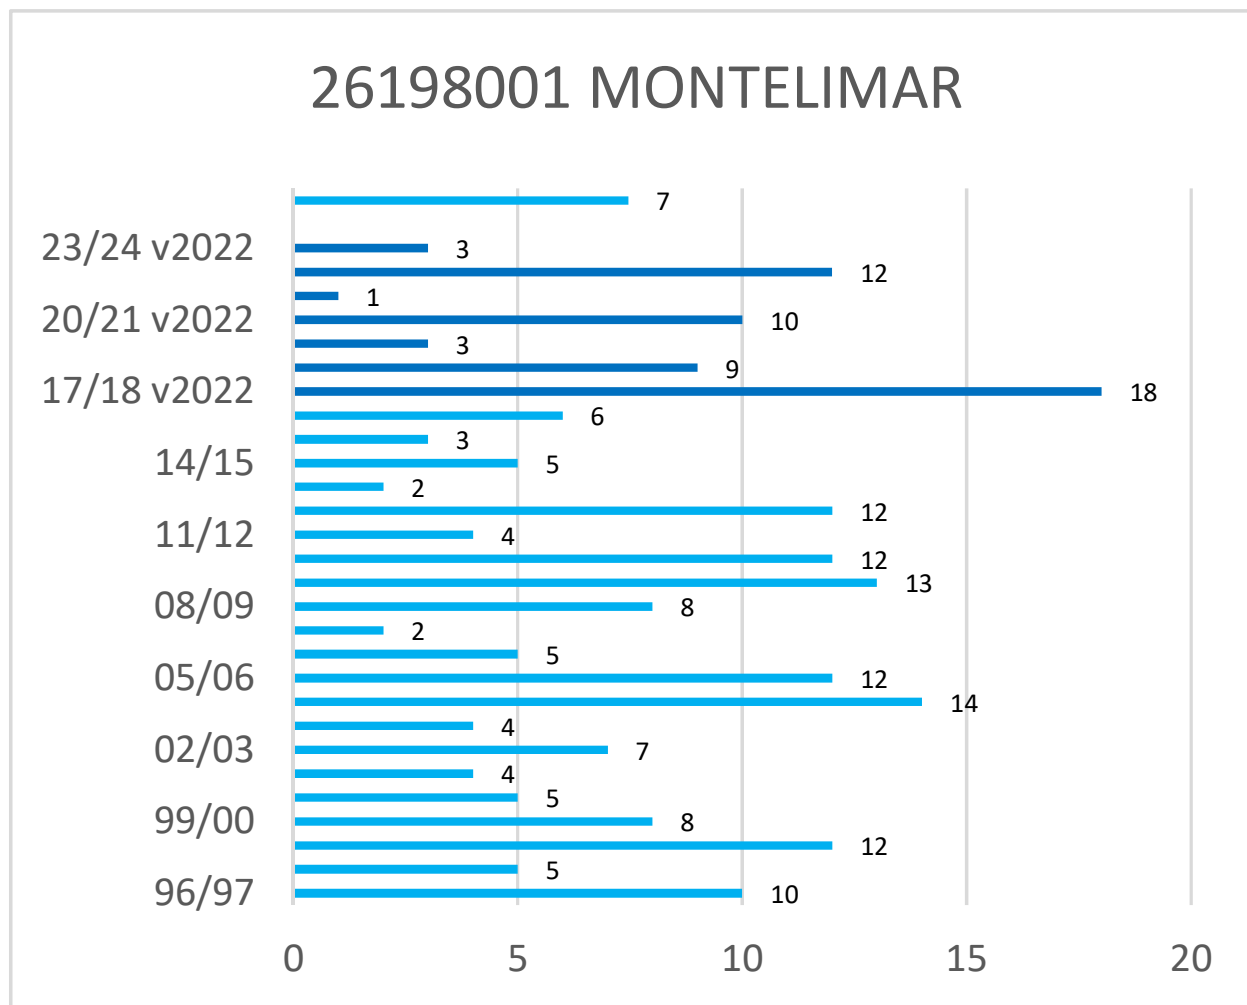

Occurrences de neige version 2022*

* Les observations ont été effectuées selon la nouvelle méthode de Météo-France (version 2022) depuis l'hiver 2017-2018

Cerema - Est - Pôle Viabilité hivernale

Occurrences de neige version 2022*

* Les observations ont été effectuées selon la nouvelle méthode de Météo-France (version 2022) depuis l'hiver 2017-2018

Cerema - Est - Pôle Viabilité hivernale

Occurrences de neige version 2022*

* Les observations ont été effectuées selon la nouvelle méthode de Météo-France (version 2022) depuis l'hiver 2017-2018

Cerema - Est - Pôle Viabilité hivernale

Occurrences de neige version 2022*

* Les observations ont été effectuées selon la nouvelle méthode de Météo-France (version 2022) depuis l'hiver 2017-2018

Cerema - Est - Pôle Viabilité hivernale