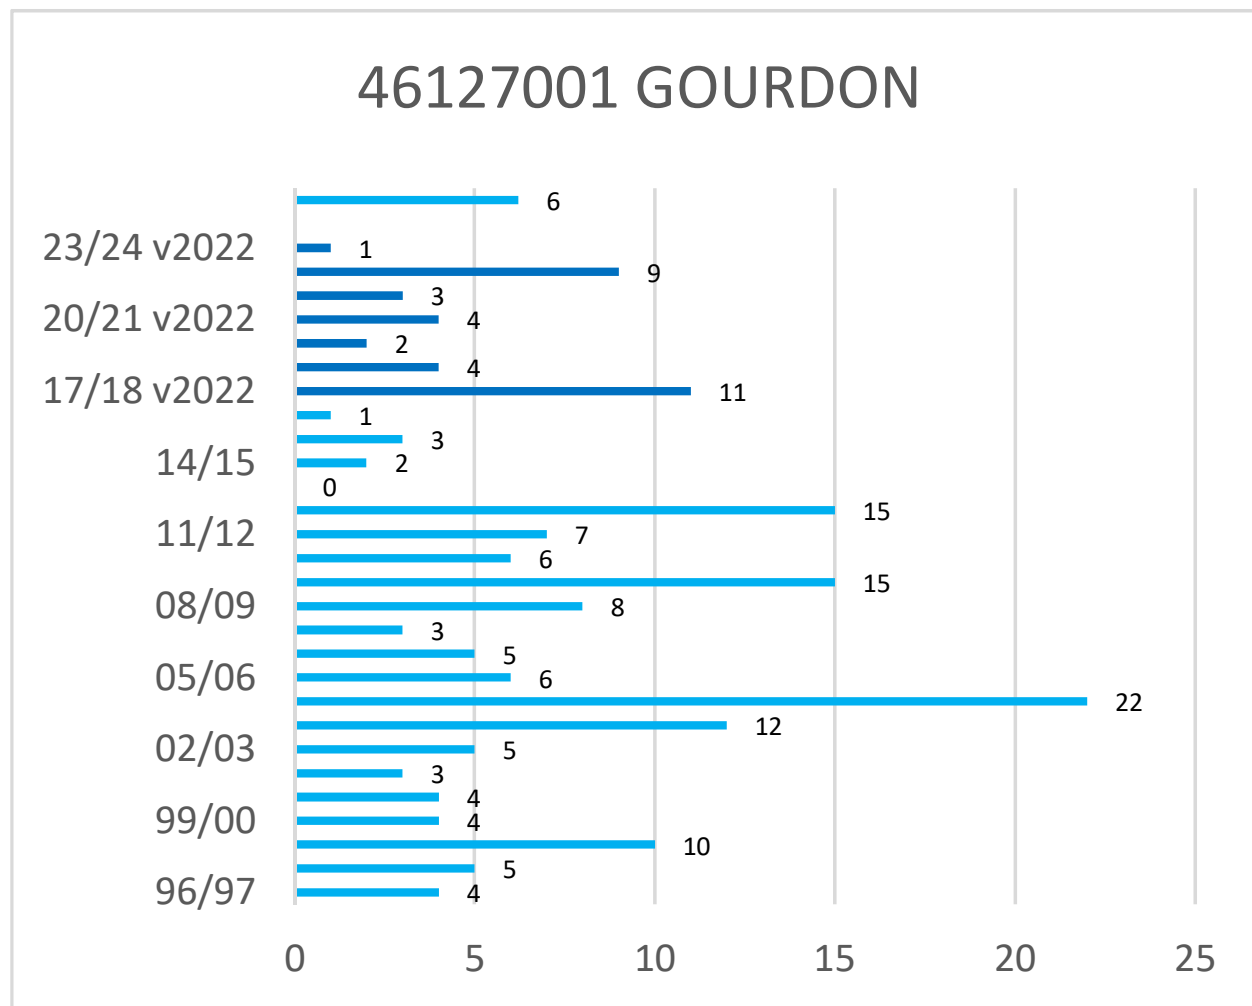

Cerema - Est - Pôle Viabilité hivernale

Occurrences de neige version 2022*

* Les observations ont été effectuées selon la nouvelle méthode de Météo-France (version 2022) depuis l'hiver 2017-2018

Cerema - Est - Pôle Viabilité hivernale

Occurrences de neige version 2022*

* Les observations ont été effectuées selon la nouvelle méthode de Météo-France (version 2022) depuis l'hiver 2017-2018

Cerema - Est - Pôle Viabilité hivernale

Occurrences de neige version 2022*

* Les observations ont été effectuées selon la nouvelle méthode de Météo-France (version 2022) depuis l'hiver 2017-2018

Cerema - Est - Pôle Viabilité hivernale

Occurrences de neige version 2022*

* Les observations ont été effectuées selon la nouvelle méthode de Météo-France (version 2022) depuis l'hiver 2017-2018