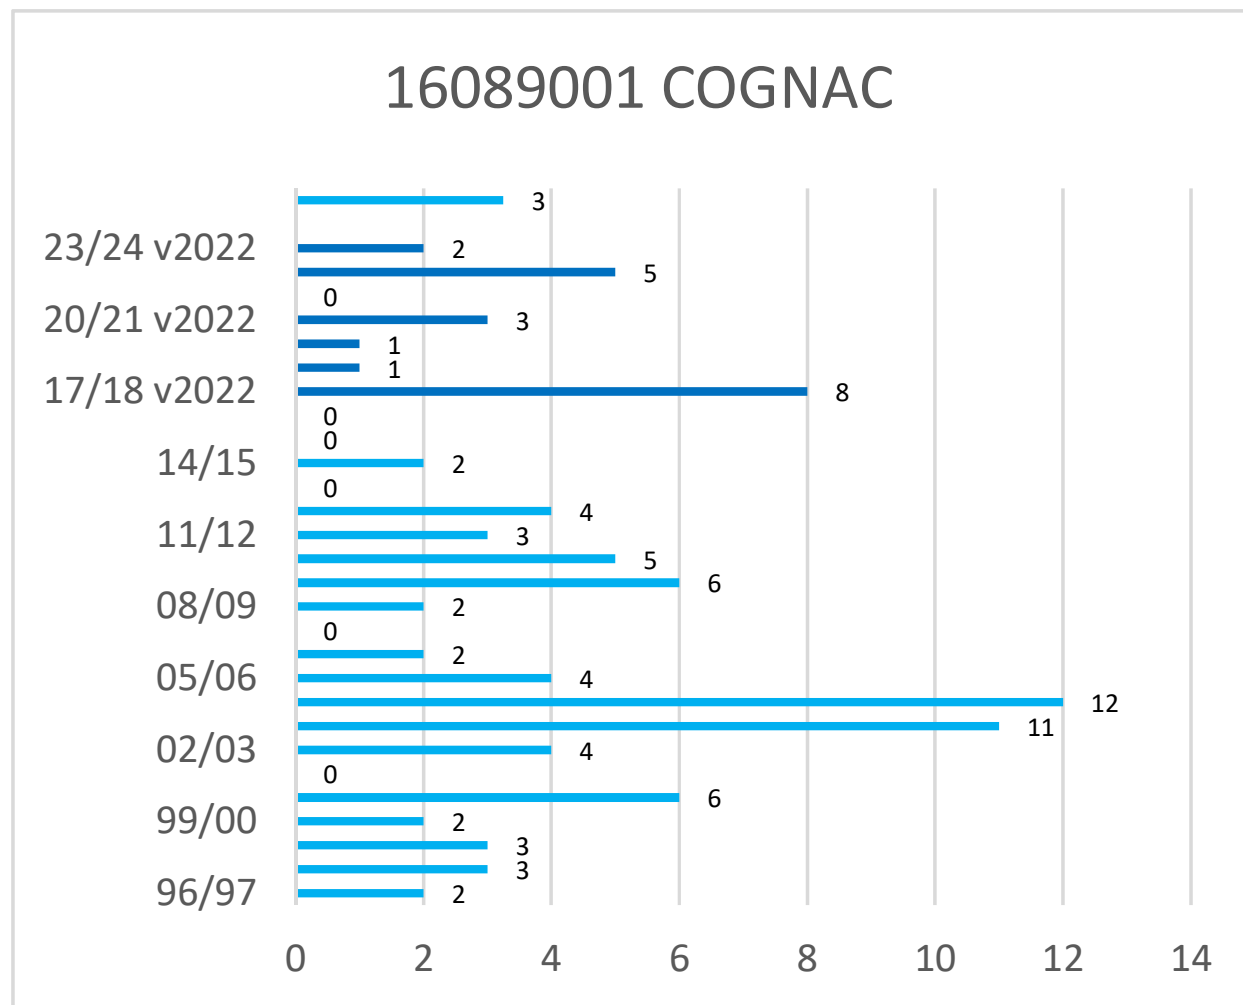

Cerema - Est - Pôle Viabilité hivernale

Occurrences de neige version 2022*

* Les observations ont été effectuées selon la nouvelle méthode de Météo-France (version 2022) depuis l'hiver 2017-2018

Cerema - Est - Pôle Viabilité hivernale

Occurrences de neige version 2022*

* Les observations ont été effectuées selon la nouvelle méthode de Météo-France (version 2022) depuis l'hiver 2017-2018

Cerema - Est - Pôle Viabilité hivernale

Occurrences de neige version 2022*

* Les observations ont été effectuées selon la nouvelle méthode de Météo-France (version 2022) depuis l'hiver 2017-2018

Cerema - Est - Pôle Viabilité hivernale

Occurrences de neige version 2022*

* Les observations ont été effectuées selon la nouvelle méthode de Météo-France (version 2022) depuis l'hiver 2017-2018