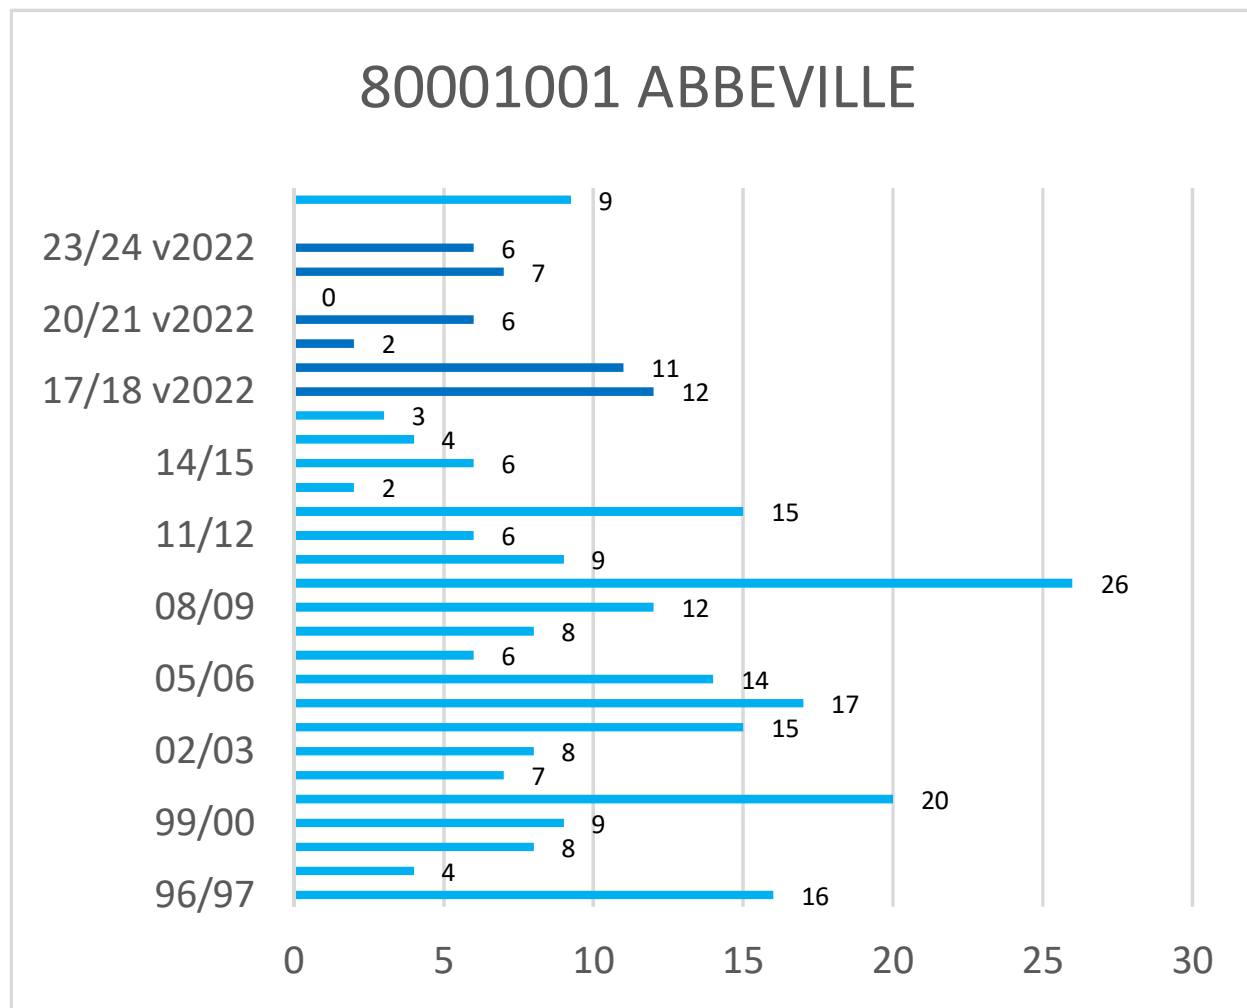

Occurrences de neige version 2022*

* Les observations ont été effectuées selon la nouvelle méthode de Météo-France (version 2022) depuis l'hiver 2017-2018

Cerema - Est - Pôle Viabilité hivernale

Occurrences de neige version 2022*

* Les observations ont été effectuées selon la nouvelle méthode de Météo-France (version 2022) depuis l'hiver 2017-2018

Cerema - Est - Pôle Viabilité hivernale

Occurrences de neige version 2022*

* Les observations ont été effectuées selon la nouvelle méthode de Météo-France (version 2022) depuis l'hiver 2017-2018

Cerema - Est - Pôle Viabilité hivernale

Occurrences de neige version 2022*

* Les observations ont été effectuées selon la nouvelle méthode de Météo-France (version 2022) depuis l'hiver 2017-2018

Cerema - Est - Pôle Viabilité hivernale