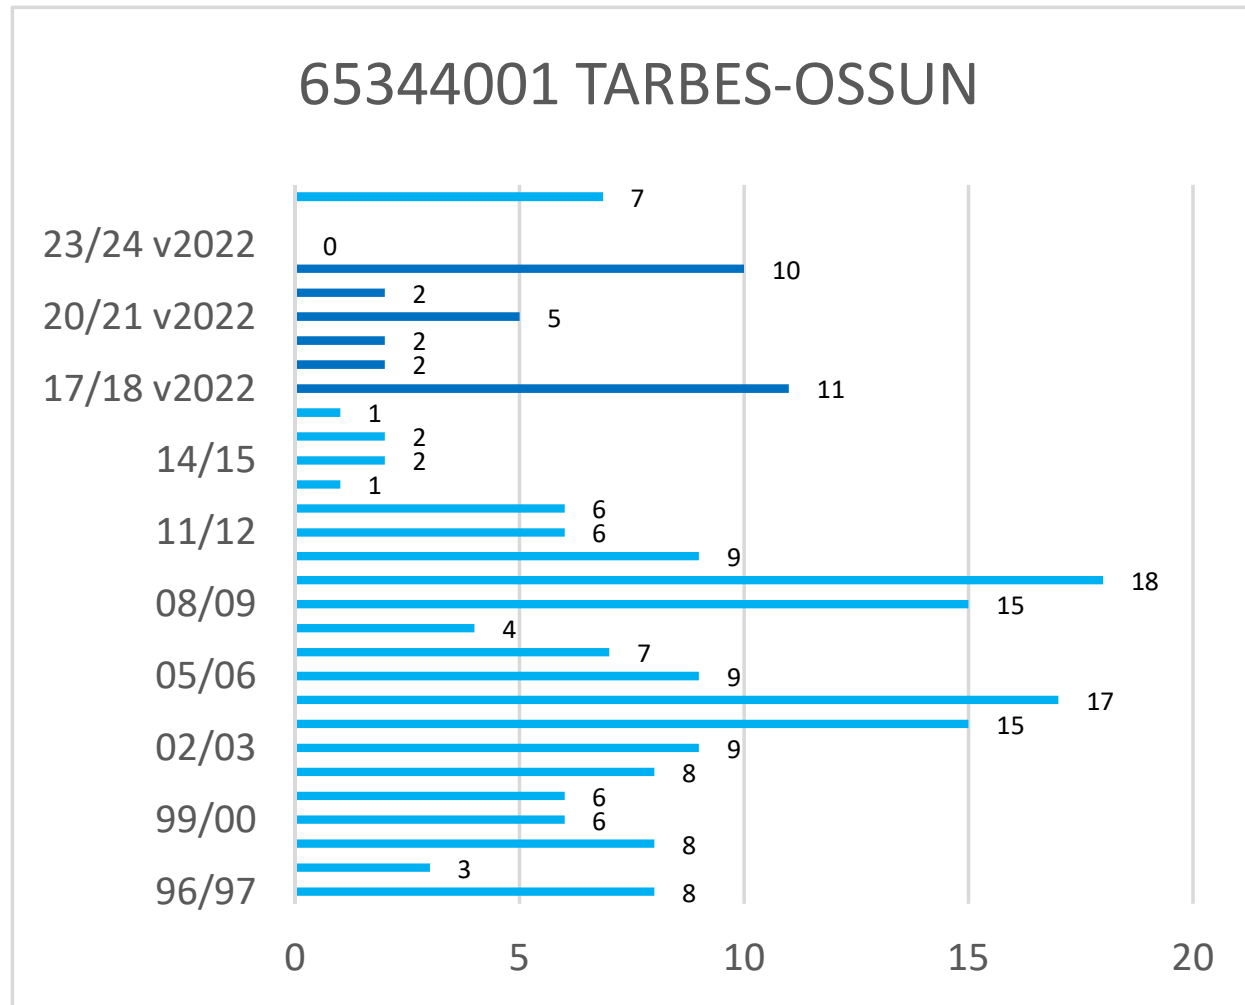

Cerema - Est - Pôle Viabilité hivernale

Occurrences de neige version 2022*

* Les observations ont été effectuées selon la nouvelle méthode de Météo-France (version 2022) depuis l'hiver 2017-2018