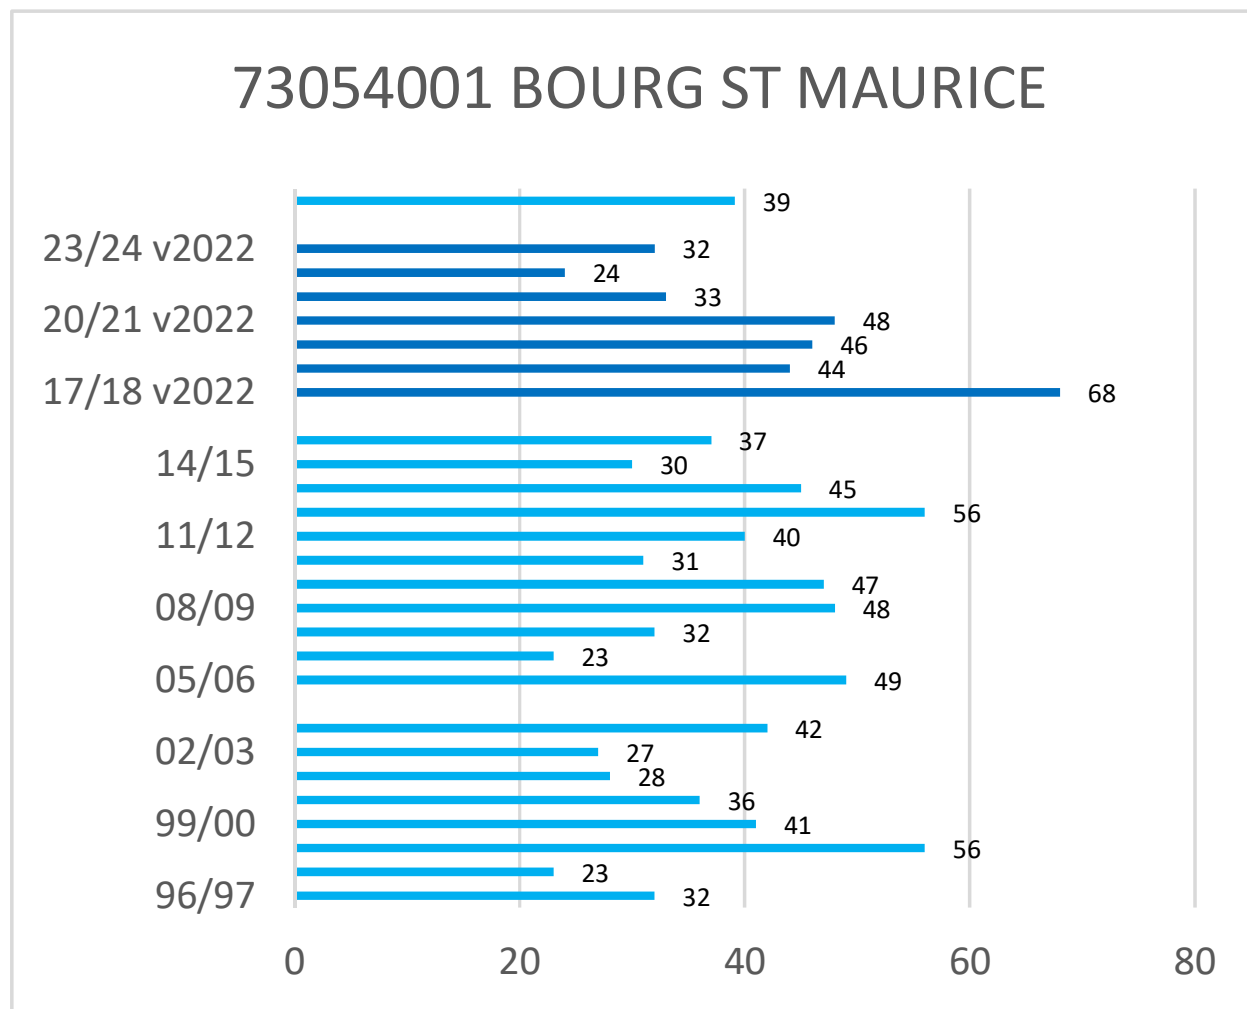

Occurrences de neige version 2022*

* Les observations ont été effectuées selon la nouvelle méthode de Météo-France (version 2022) depuis l'hiver 2017-2018

Cerema - Est - Pôle Viabilité hivernale

Occurrences de neige version 2022*

* Les observations ont été effectuées selon la nouvelle méthode de Météo-France (version 2022) depuis l'hiver 2017-2018

Cerema - Est - Pôle Viabilité hivernale

Occurrences de neige version 2022*

* Les observations ont été effectuées selon la nouvelle méthode de Météo-France (version 2022) depuis l'hiver 2017-2018

Cerema - Est - Pôle Viabilité hivernale

Occurrences de neige version 2022*

* Les observations ont été effectuées selon la nouvelle méthode de Météo-France (version 2022) depuis l'hiver 2017-2018

Cerema - Est - Pôle Viabilité hivernale