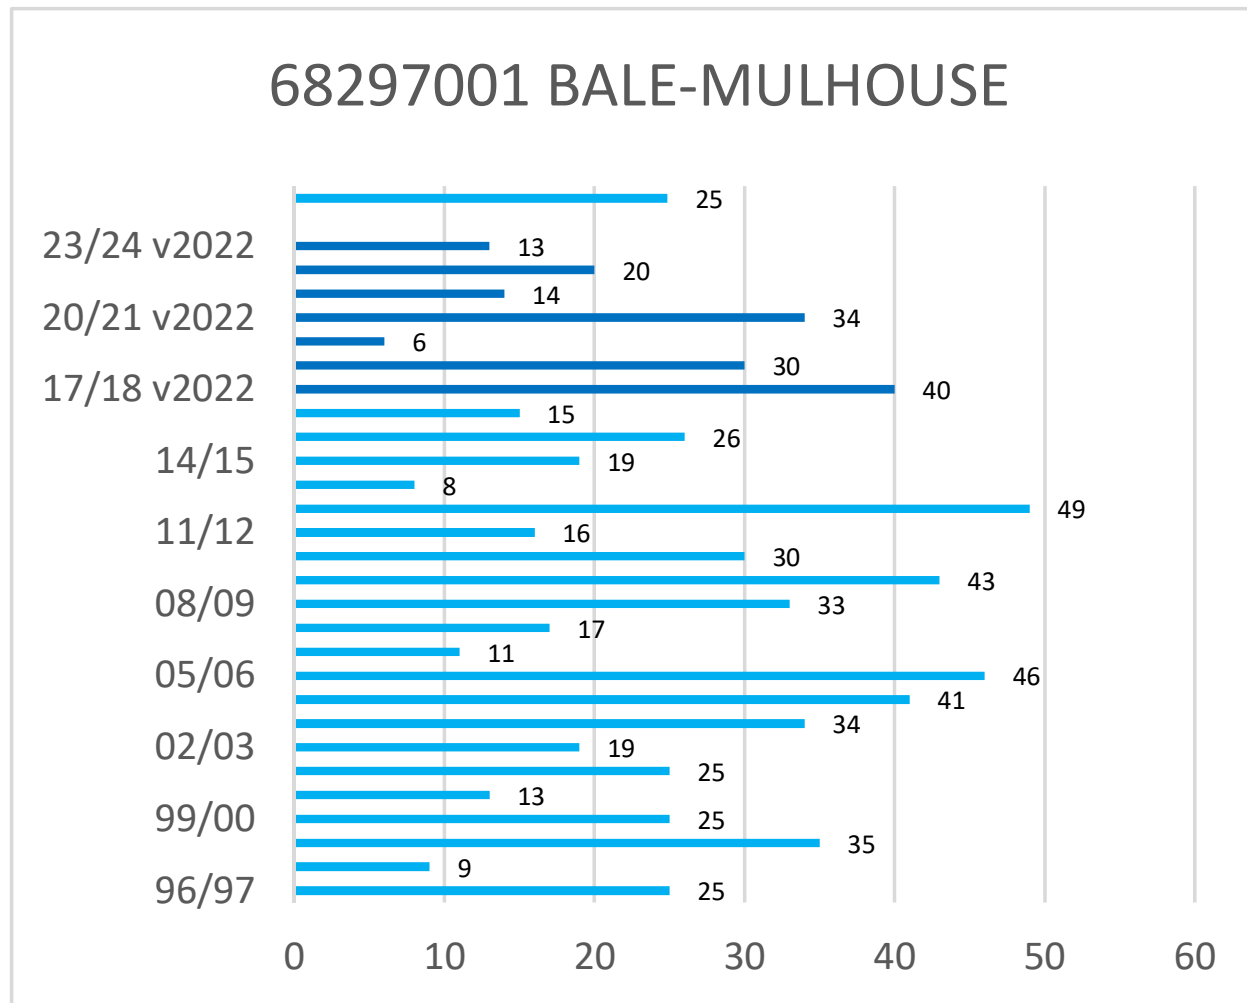

Cerema - Est - Pôle Viabilité hivernale

Occurrences de neige version 2022*

* Les observations ont été effectuées selon la nouvelle méthode de Météo-France (version 2022) depuis l'hiver 2017-2018