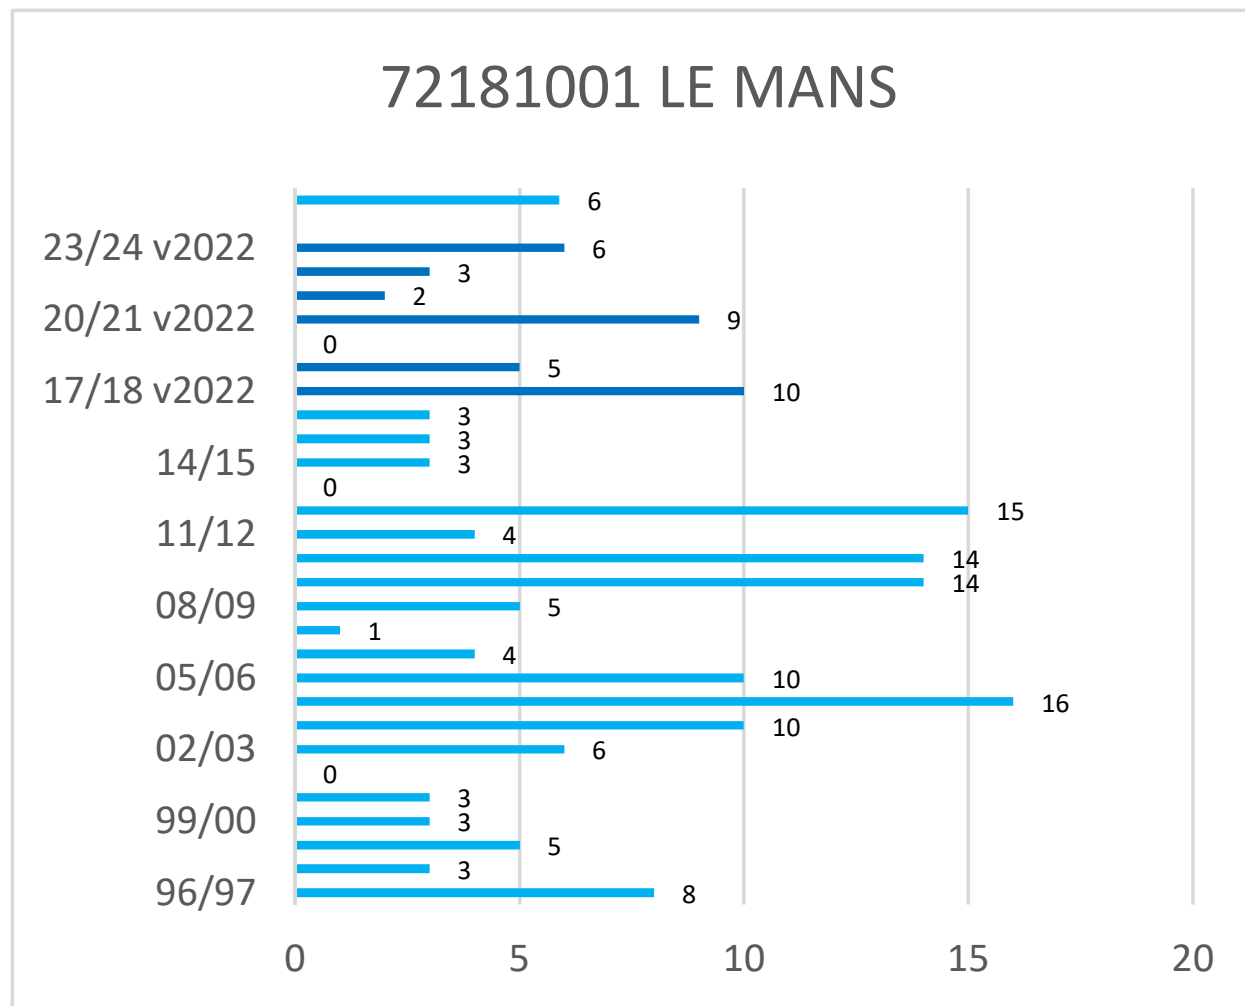

Cerema - Est - Pôle Viabilité hivernale

Occurrences de neige version 2022*

* Les observations ont été effectuées selon la nouvelle méthode de Météo-France (version 2022) depuis l'hiver 2017-2018

Cerema - Est - Pôle Viabilité hivernale

Occurrences de neige version 2022*

* Les observations ont été effectuées selon la nouvelle méthode de Météo-France (version 2022) depuis l'hiver 2017-2018

Cerema - Est - Pôle Viabilité hivernale

Occurrences de neige version 2022*

* Les observations ont été effectuées selon la nouvelle méthode de Météo-France (version 2022) depuis l'hiver 2017-2018

Cerema - Est - Pôle Viabilité hivernale

Occurrences de neige version 2022*

* Les observations ont été effectuées selon la nouvelle méthode de Météo-France (version 2022) depuis l'hiver 2017-2018