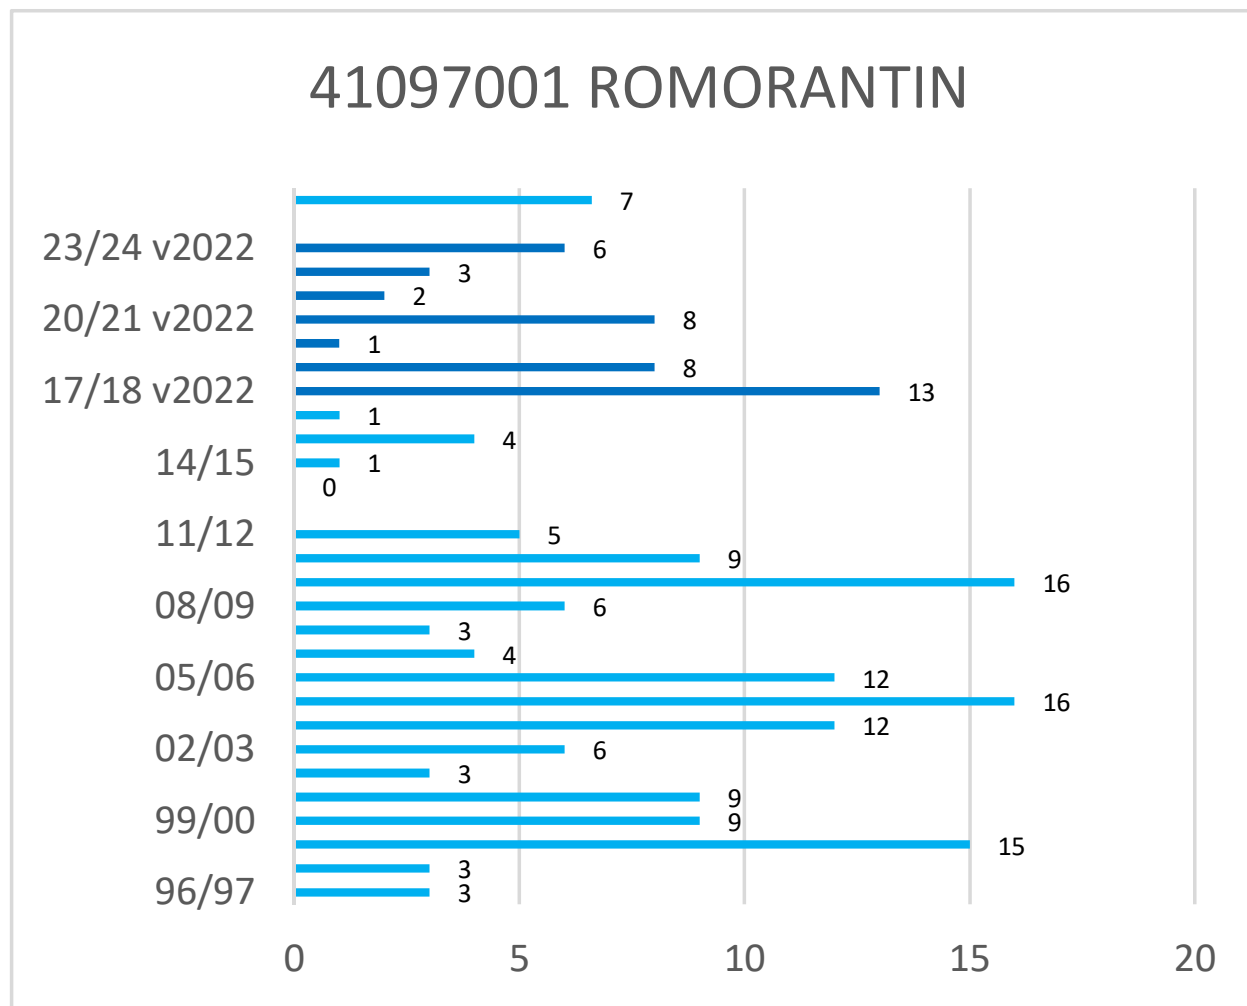

Occurrences de neige version 2022*

* Les observations ont été effectuées selon la nouvelle méthode de Météo-France (version 2022) depuis l'hiver 2017-2018

Cerema - Est - Pôle Viabilité hivernale

Occurrences de neige version 2022*

* Les observations ont été effectuées selon la nouvelle méthode de Météo-France (version 2022) depuis l'hiver 2017-2018

Cerema - Est - Pôle Viabilité hivernale

Occurrences de neige version 2022*

* Les observations ont été effectuées selon la nouvelle méthode de Météo-France (version 2022) depuis l'hiver 2017-2018

Cerema - Est - Pôle Viabilité hivernale

Occurrences de neige version 2022*

* Les observations ont été effectuées selon la nouvelle méthode de Météo-France (version 2022) depuis l'hiver 2017-2018

Cerema - Est - Pôle Viabilité hivernale