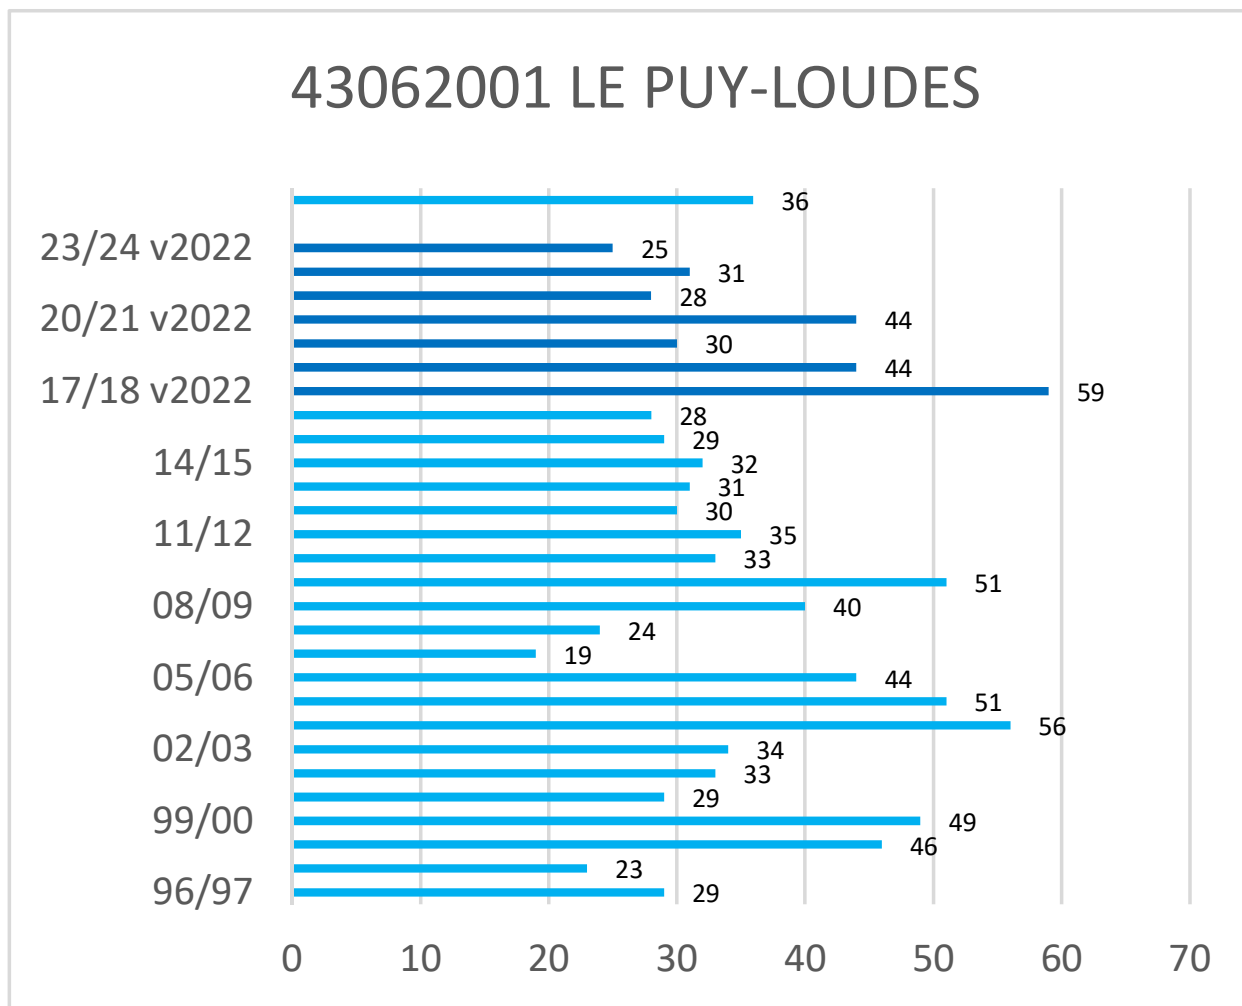

Cerema - Est - Pôle Viabilité hivernale

Occurrences de neige version 2022*

* Les observations ont été effectuées selon la nouvelle méthode de Météo-France (version 2022) depuis l'hiver 2017-2018

Cerema - Est - Pôle Viabilité hivernale

Occurrences de neige version 2022*

* Les observations ont été effectuées selon la nouvelle méthode de Météo-France (version 2022) depuis l'hiver 2017-2018

Cerema - Est - Pôle Viabilité hivernale

Occurrences de neige version 2022*

* Les observations ont été effectuées selon la nouvelle méthode de Météo-France (version 2022) depuis l'hiver 2017-2018

Cerema - Est - Pôle Viabilité hivernale

Occurrences de neige version 2022*

* Les observations ont été effectuées selon la nouvelle méthode de Météo-France (version 2022) depuis l'hiver 2017-2018