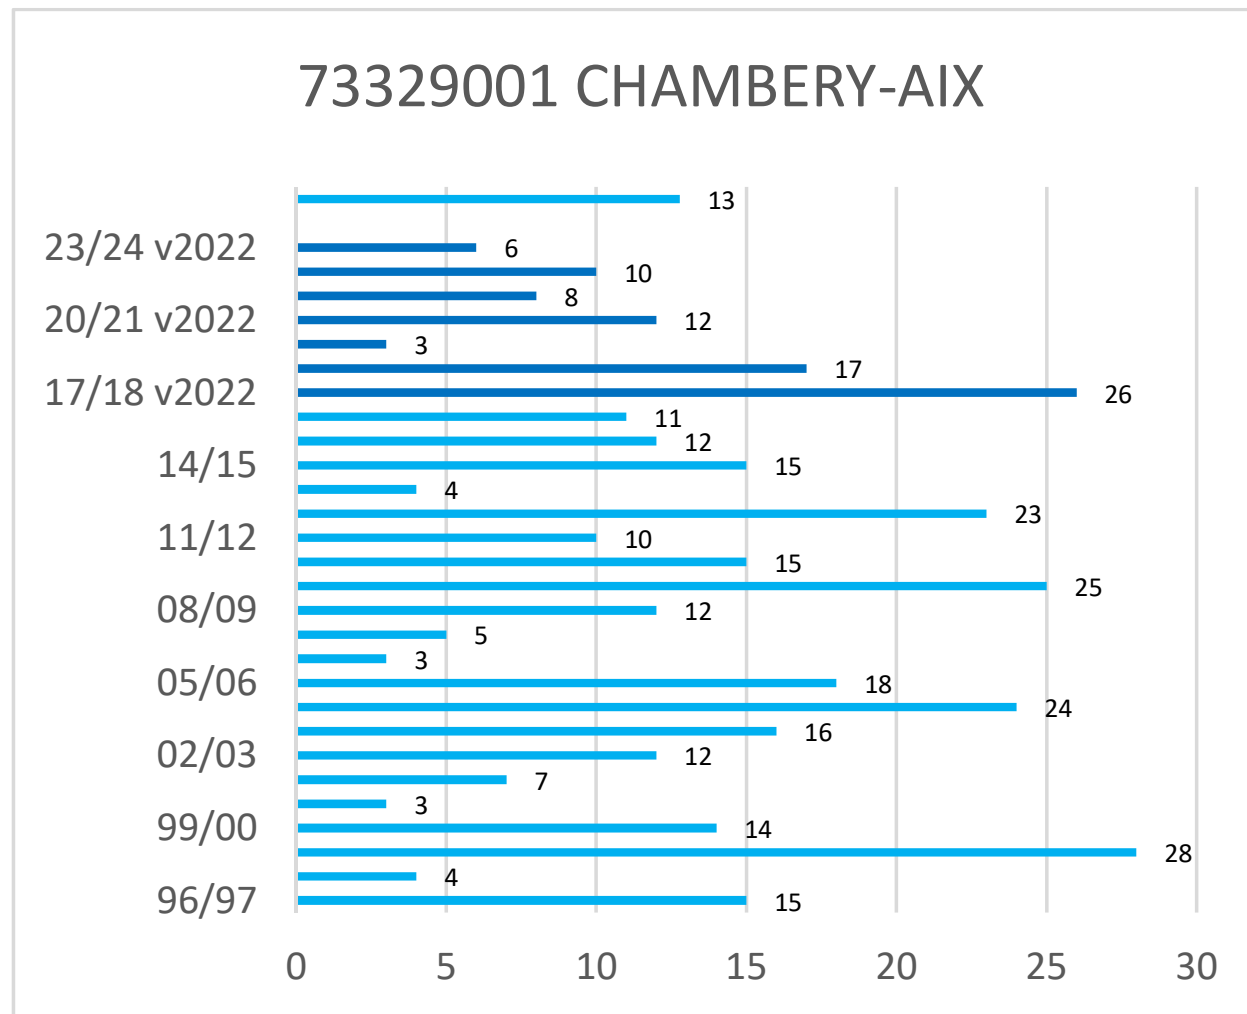

* Les observations ont été effectuées selon la nouvelle méthode de Météo-France (version 2022) depuis l'hiver 2017-2018

Cerema - Est - Pôle Viabilité hivernale

Occurrences de neige version 2022*

* Les observations ont été effectuées selon la nouvelle méthode de Météo-France (version 2022) depuis l'hiver 2017-2018

Cerema - Est - Pôle Viabilité hivernale

Occurrences de neige version 2022*

* Les observations ont été effectuées selon la nouvelle méthode de Météo-France (version 2022) depuis l'hiver 2017-2018

Cerema - Est - Pôle Viabilité hivernale

Occurrences de neige version 2022*

* Les observations ont été effectuées selon la nouvelle méthode de Météo-France (version 2022) depuis l'hiver 2017-2018

Cerema - Est - Pôle Viabilité hivernale

Occurrences de neige version 2022*