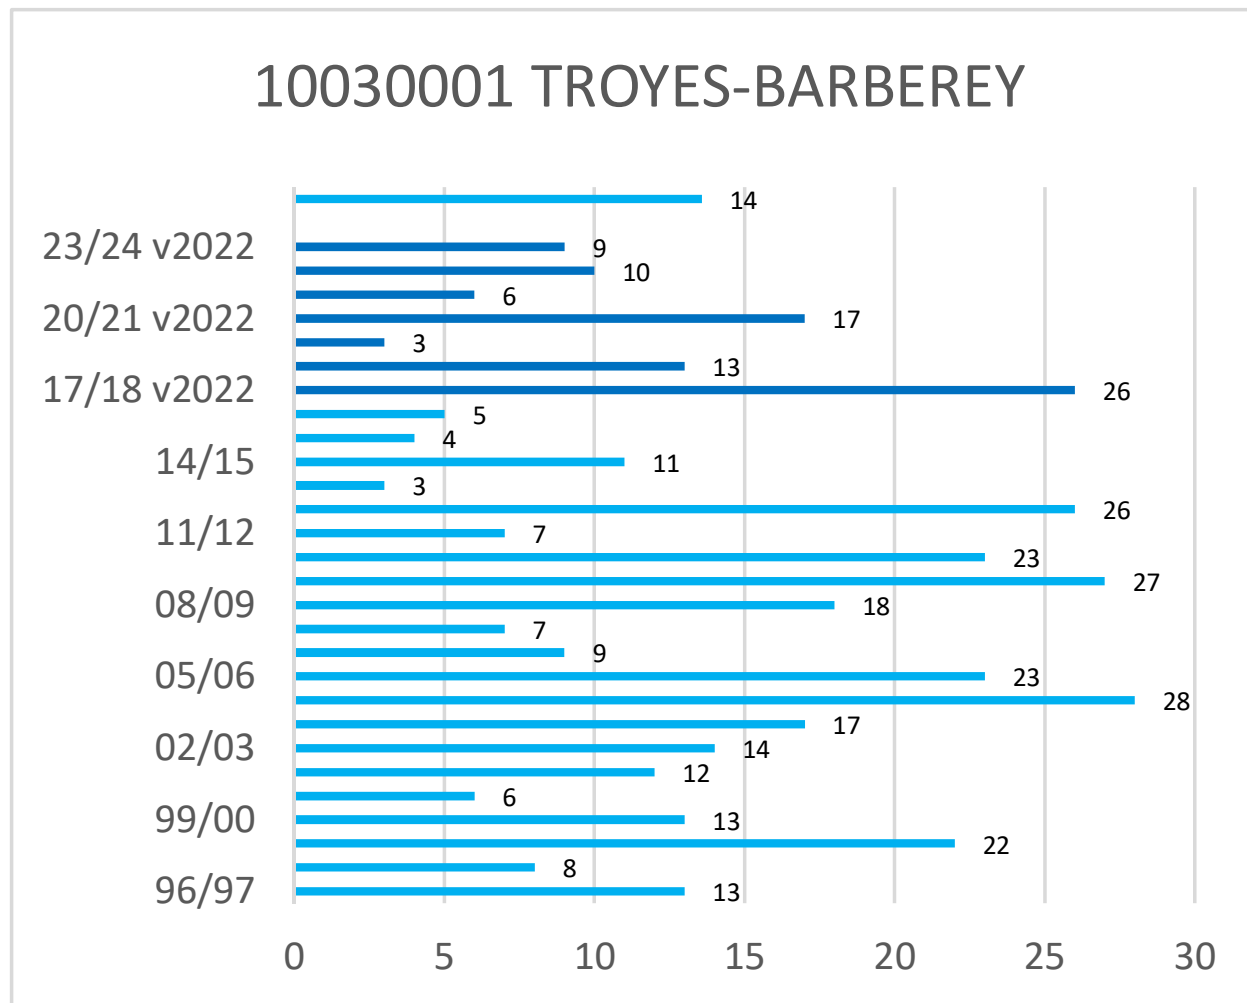

Occurrences de neige version 2022*

* Les observations ont été effectuées selon la nouvelle méthode de Météo-France (version 2022) depuis l'hiver 2017-2018

Cerema - Est - Pôle Viabilité hivernale

Occurrences de neige version 2022*

* Les observations ont été effectuées selon la nouvelle méthode de Météo-France (version 2022) depuis l'hiver 2017-2018

Cerema - Est - Pôle Viabilité hivernale

Occurrences de neige version 2022*

* Les observations ont été effectuées selon la nouvelle méthode de Météo-France (version 2022) depuis l'hiver 2017-2018

Cerema - Est - Pôle Viabilité hivernale

Occurrences de neige version 2022*

* Les observations ont été effectuées selon la nouvelle méthode de Météo-France (version 2022) depuis l'hiver 2017-2018

Cerema - Est - Pôle Viabilité hivernale