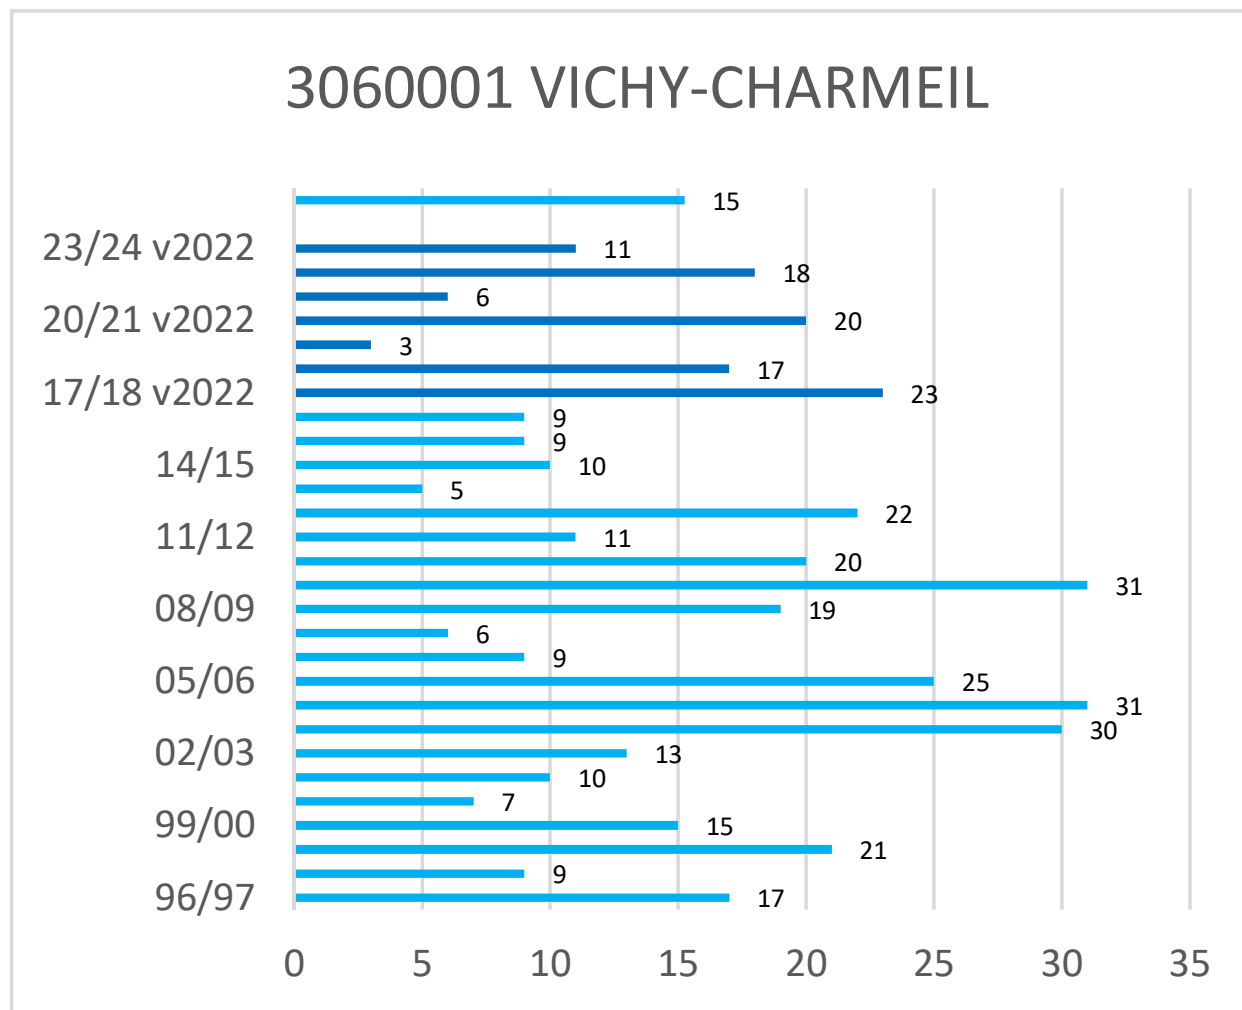

Cerema - Est - Pôle Viabilité hivernale

Occurrences de neige version 2022*

* Les observations ont été effectuées selon la nouvelle méthode de Météo-France (version 2022) depuis l'hiver 2017-2018

Cerema - Est - Pôle Viabilité hivernale

Occurrences de neige version 2022*

* Les observations ont été effectuées selon la nouvelle méthode de Météo-France (version 2022) depuis l'hiver 2017-2018

Cerema - Est - Pôle Viabilité hivernale

Occurrences de neige version 2022*

* Les observations ont été effectuées selon la nouvelle méthode de Météo-France (version 2022) depuis l'hiver 2017-2018

Cerema - Est - Pôle Viabilité hivernale

Occurrences de neige version 2022*

* Les observations ont été effectuées selon la nouvelle méthode de Météo-France (version 2022) depuis l'hiver 2017-2018