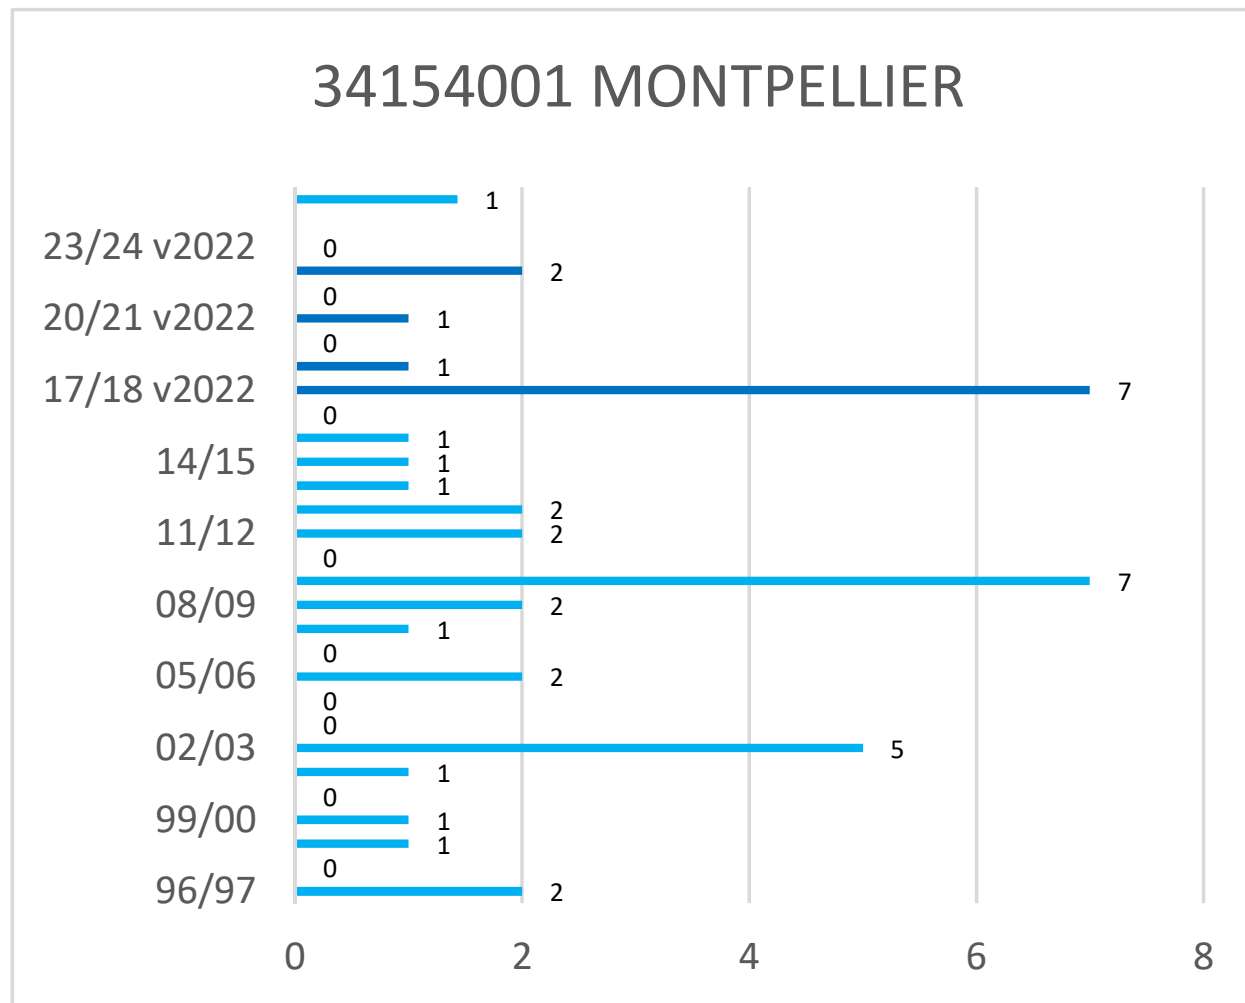

* Les observations ont été effectuées selon la nouvelle méthode de Météo-France (version 2022) depuis l'hiver 2017-2018

Cerema - Est - Pôle Viabilité hivernale

Occurrences de neige version 2022*

* Les observations ont été effectuées selon la nouvelle méthode de Météo-France (version 2022) depuis l'hiver 2017-2018

Cerema - Est - Pôle Viabilité hivernale

Occurrences de neige version 2022*

* Les observations ont été effectuées selon la nouvelle méthode de Météo-France (version 2022) depuis l'hiver 2017-2018

Cerema - Est - Pôle Viabilité hivernale

Occurrences de neige version 2022*

* Les observations ont été effectuées selon la nouvelle méthode de Météo-France (version 2022) depuis l'hiver 2017-2018

Cerema - Est - Pôle Viabilité hivernale

Occurrences de neige version 2022*