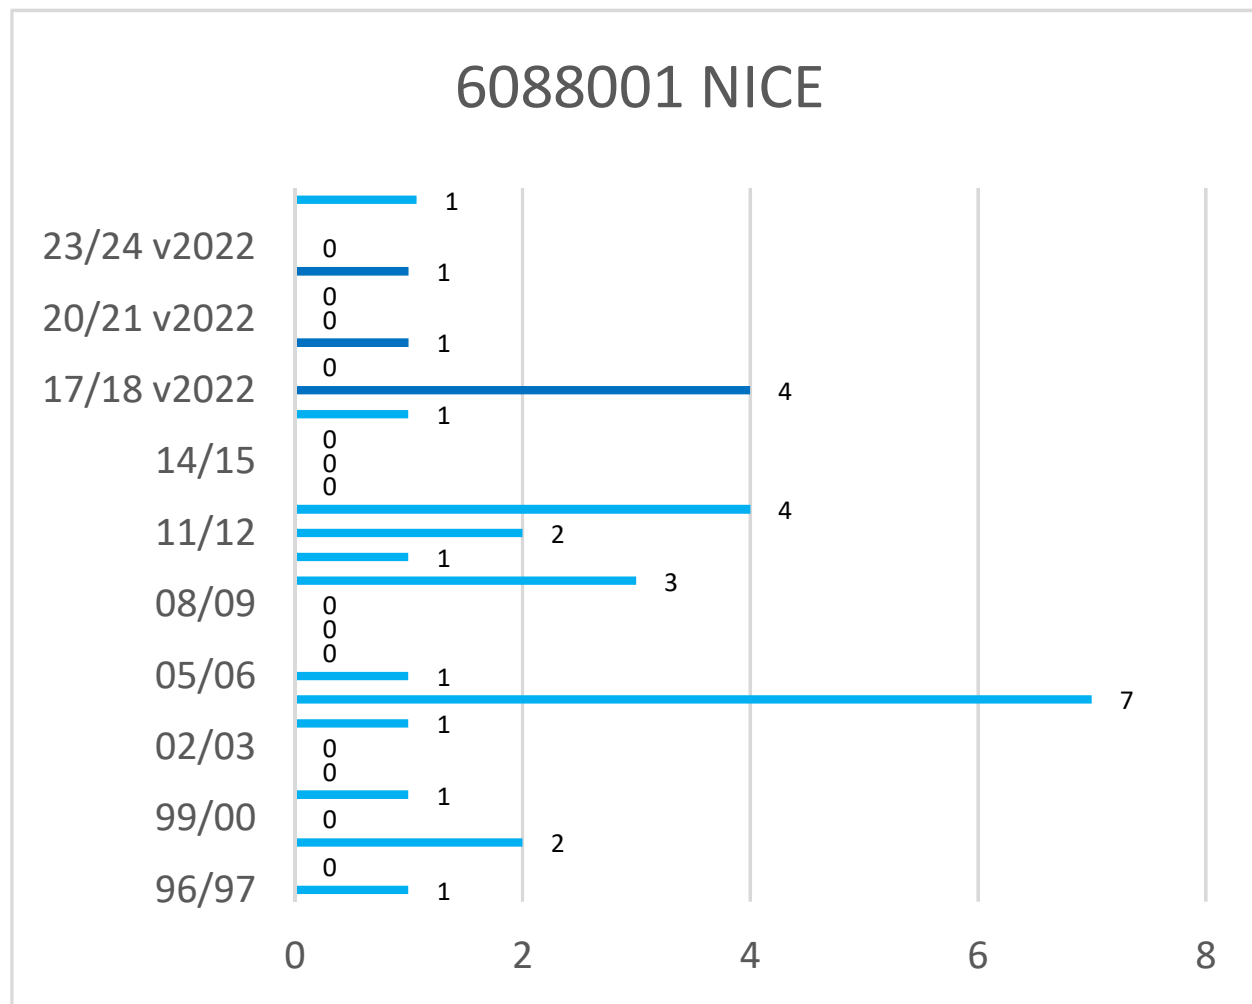

* Les observations ont été effectuées selon la nouvelle méthode de Météo-France (version 2022) depuis l'hiver 2017-2018

Cerema - Est - Pôle Viabilité hivernale

Occurrences de neige version 2022*

* Les observations ont été effectuées selon la nouvelle méthode de Météo-France (version 2022) depuis l'hiver 2017-2018

Cerema - Est - Pôle Viabilité hivernale

Occurrences de neige version 2022*

* Les observations ont été effectuées selon la nouvelle méthode de Météo-France (version 2022) depuis l'hiver 2017-2018

Cerema - Est - Pôle Viabilité hivernale

Occurrences de neige version 2022*

* Les observations ont été effectuées selon la nouvelle méthode de Météo-France (version 2022) depuis l'hiver 2017-2018

Cerema - Est - Pôle Viabilité hivernale

Occurrences de neige version 2022*