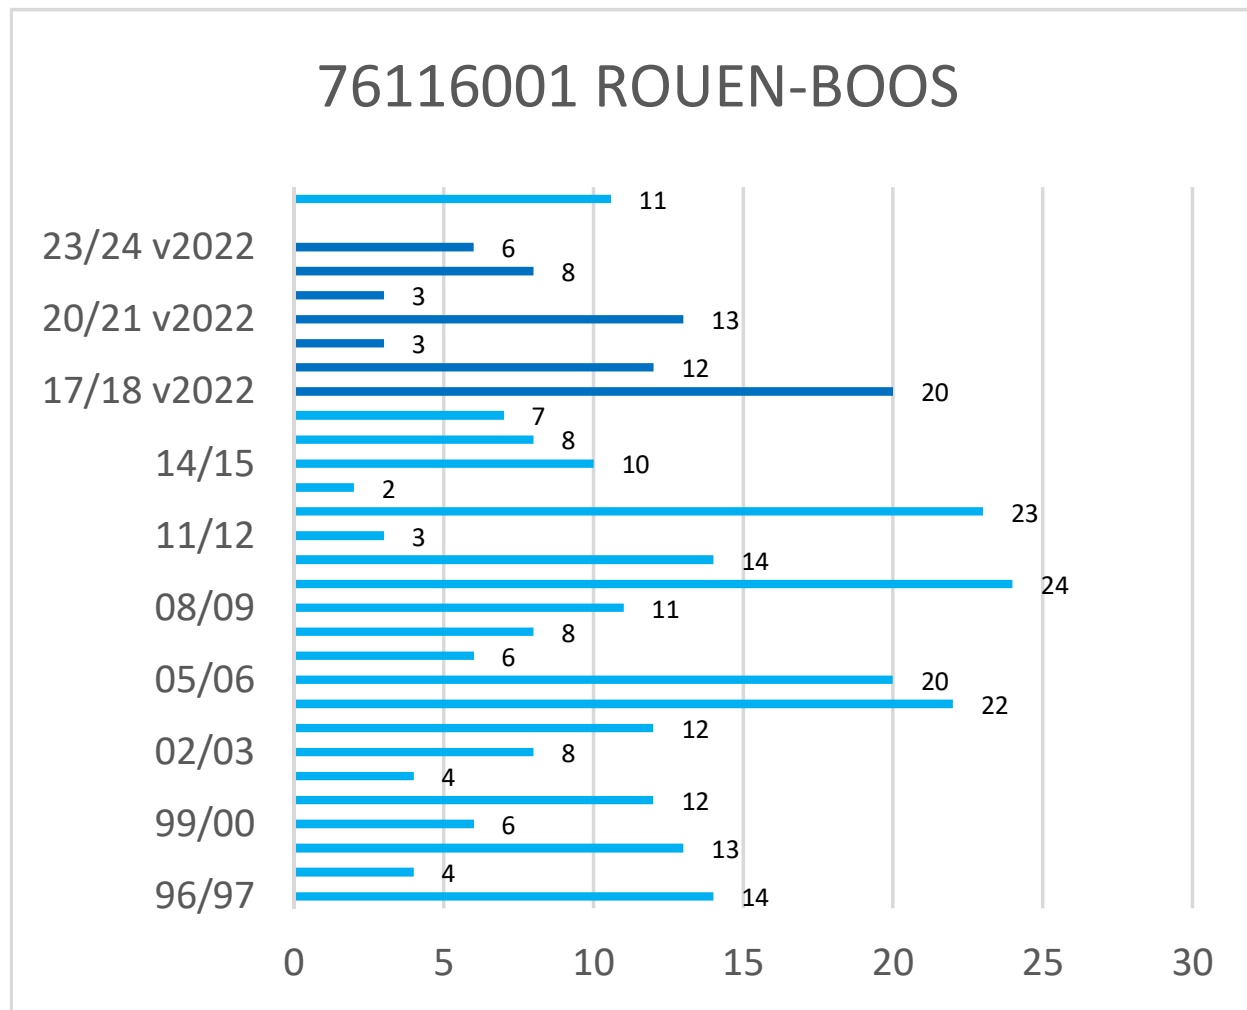

Cerema - Est - Pôle Viabilité hivernale

Occurrences de neige version 2022*

* Les observations ont été effectuées selon la nouvelle méthode de Météo-France (version 2022) depuis l'hiver 2017-2018