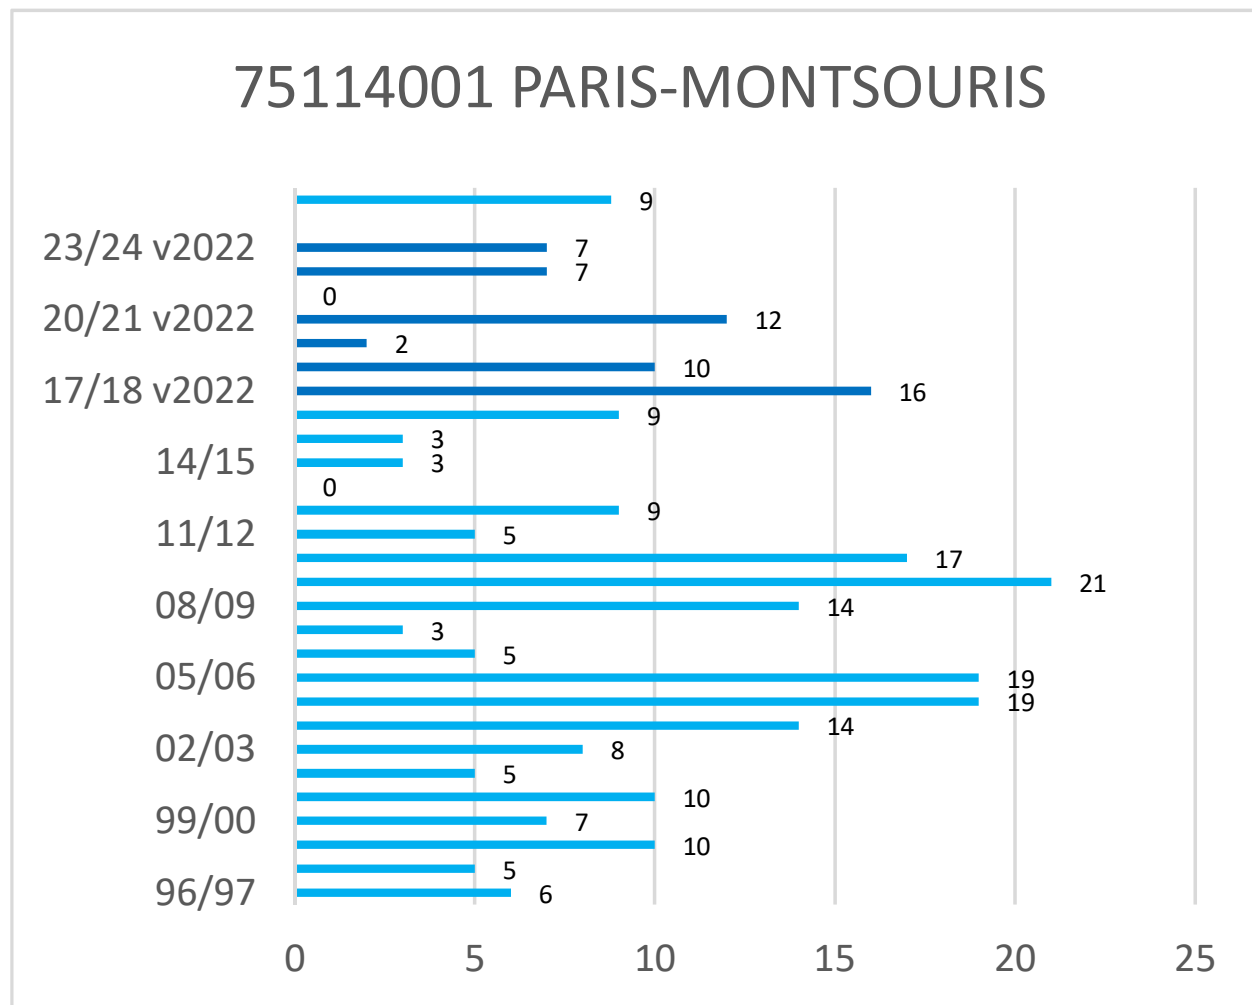

Cerema - Est - Pôle Viabilité hivernale

Occurrences de neige version 2022*

* Les observations ont été effectuées selon la nouvelle méthode de Météo-France (version 2022) depuis l'hiver 2017-2018

Cerema - Est - Pôle Viabilité hivernale

Occurrences de neige version 2022*

* Les observations ont été effectuées selon la nouvelle méthode de Météo-France (version 2022) depuis l'hiver 2017-2018

Cerema - Est - Pôle Viabilité hivernale

Occurrences de neige version 2022*

* Les observations ont été effectuées selon la nouvelle méthode de Météo-France (version 2022) depuis l'hiver 2017-2018

Cerema - Est - Pôle Viabilité hivernale

Occurrences de neige version 2022*

* Les observations ont été effectuées selon la nouvelle méthode de Météo-France (version 2022) depuis l'hiver 2017-2018