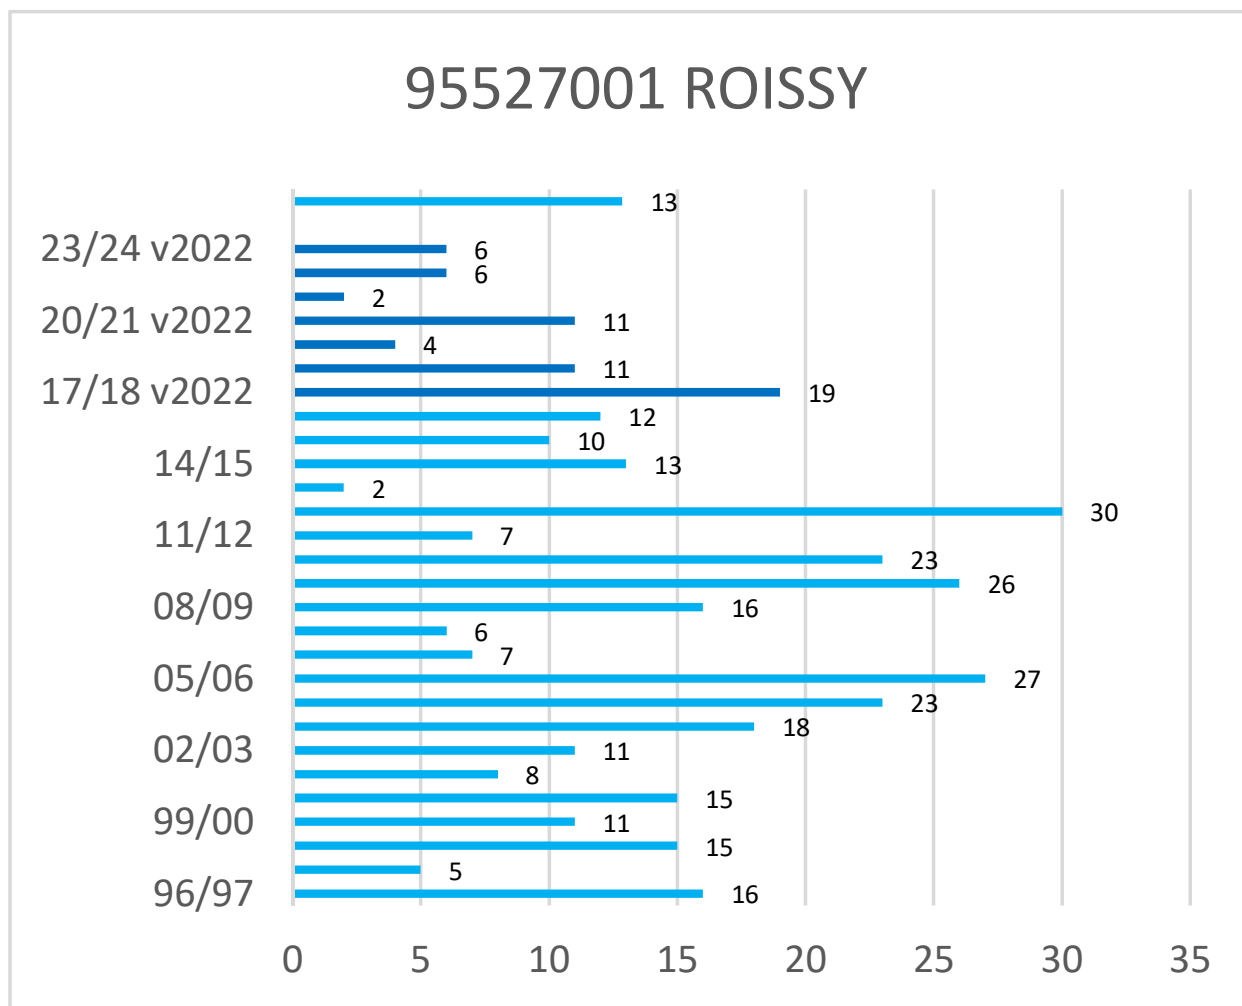

Cerema - Est - Pôle Viabilité hivernale

Occurrences de neige version 2022*

* Les observations ont été effectuées selon la nouvelle méthode de Météo-France (version 2022) depuis l'hiver 2017-2018