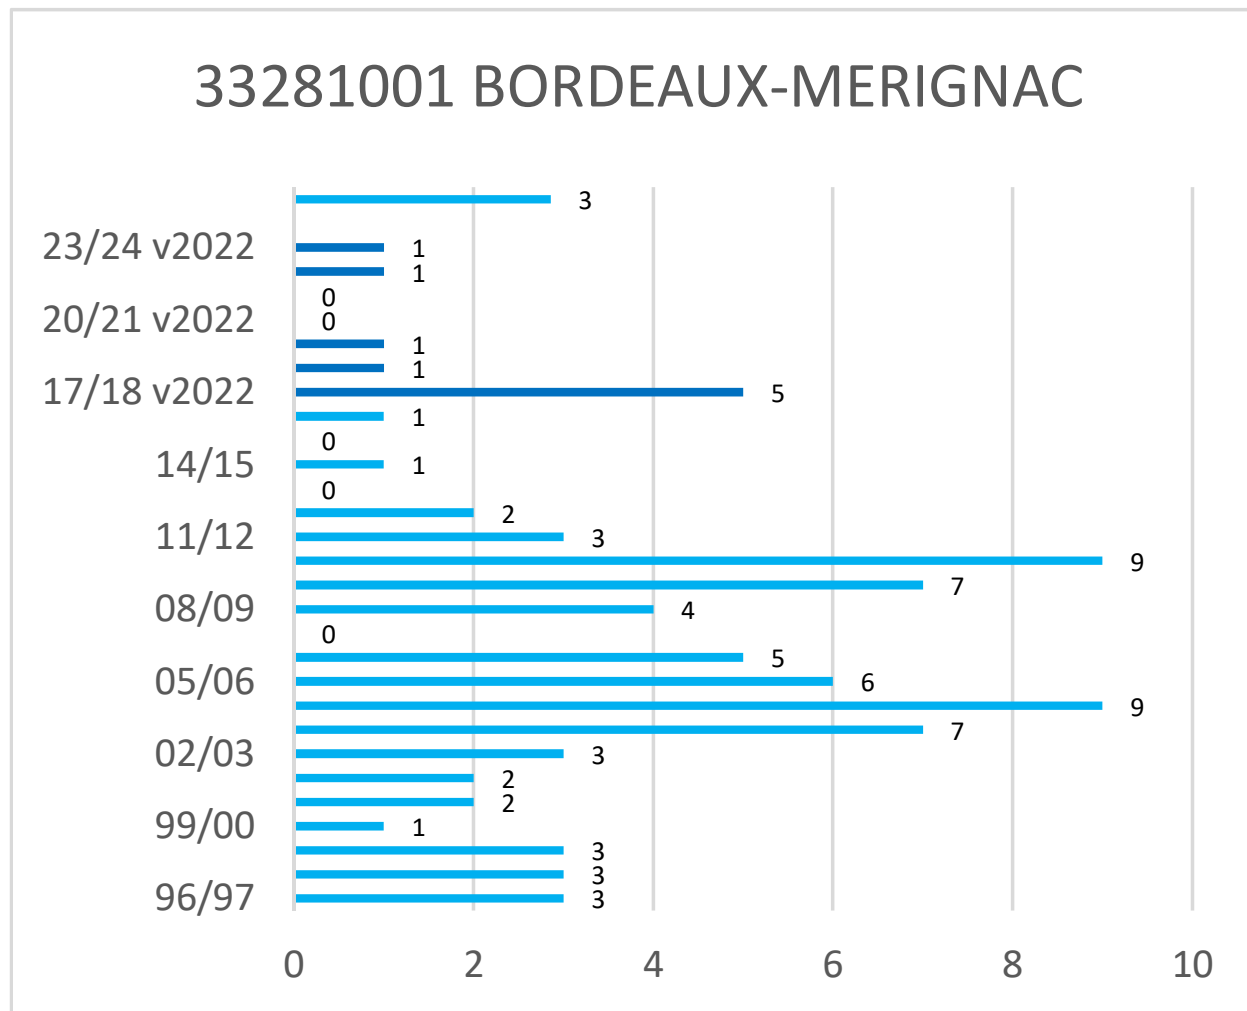

Occurrences de neige version 2022*

* Les observations ont été effectuées selon la nouvelle méthode de Météo-France (version 2022) depuis l'hiver 2017-2018

Cerema - Est - Pôle Viabilité hivernale

Occurrences de neige version 2022*

* Les observations ont été effectuées selon la nouvelle méthode de Météo-France (version 2022) depuis l'hiver 2017-2018

Cerema - Est - Pôle Viabilité hivernale

Occurrences de neige version 2022*

* Les observations ont été effectuées selon la nouvelle méthode de Météo-France (version 2022) depuis l'hiver 2017-2018

Cerema - Est - Pôle Viabilité hivernale

Occurrences de neige version 2022*

* Les observations ont été effectuées selon la nouvelle méthode de Météo-France (version 2022) depuis l'hiver 2017-2018

Cerema - Est - Pôle Viabilité hivernale