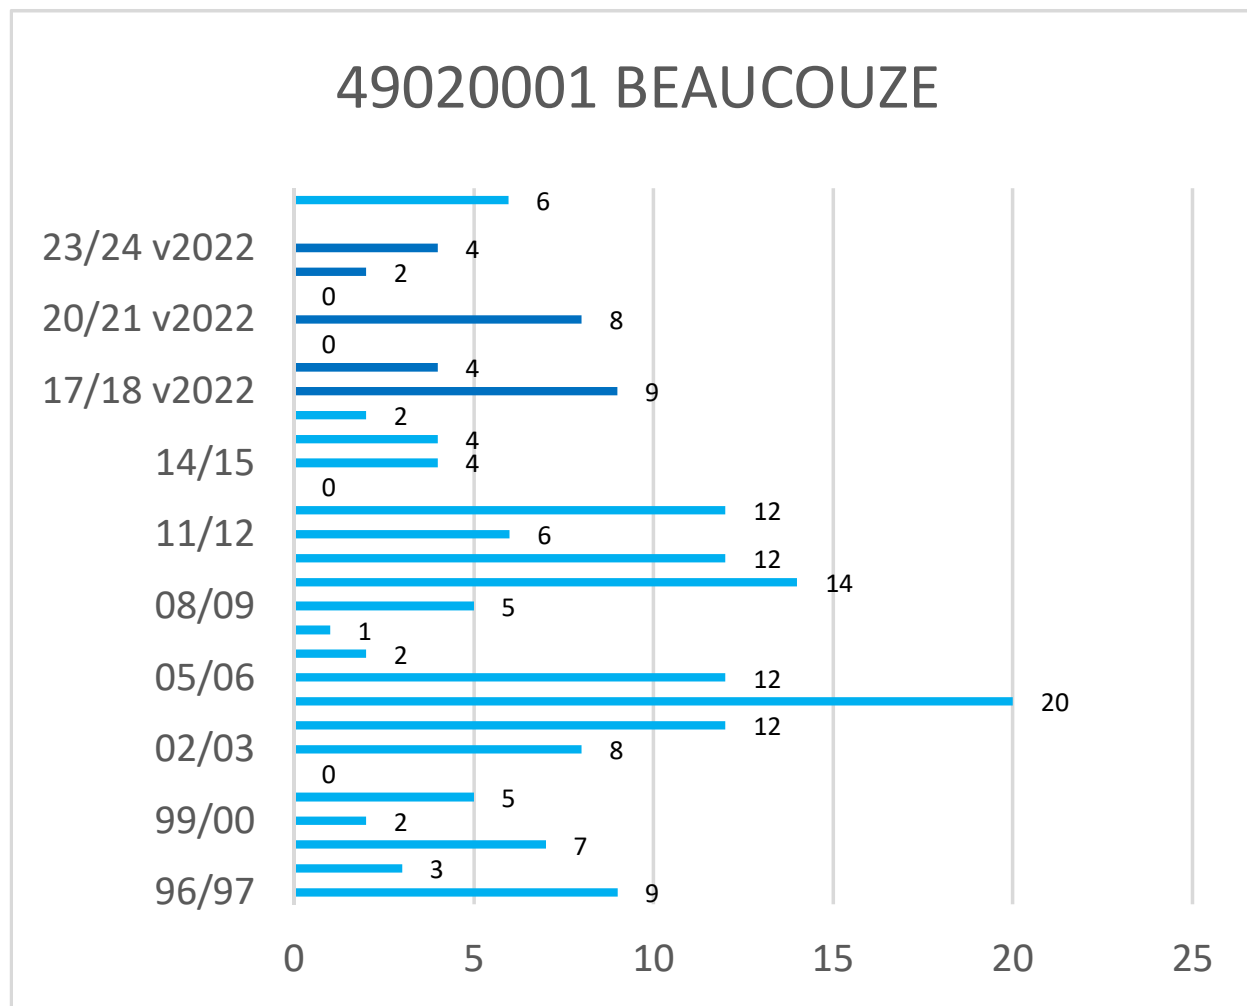

* Les observations ont été effectuées selon la nouvelle méthode de Météo-France (version 2022) depuis l'hiver 2017-2018

Cerema - Est - Pôle Viabilité hivernale

Occurrences de neige version 2022*

* Les observations ont été effectuées selon la nouvelle méthode de Météo-France (version 2022) depuis l'hiver 2017-2018

Cerema - Est - Pôle Viabilité hivernale

Occurrences de neige version 2022*

* Les observations ont été effectuées selon la nouvelle méthode de Météo-France (version 2022) depuis l'hiver 2017-2018

Cerema - Est - Pôle Viabilité hivernale

Occurrences de neige version 2022*

* Les observations ont été effectuées selon la nouvelle méthode de Météo-France (version 2022) depuis l'hiver 2017-2018

Cerema - Est - Pôle Viabilité hivernale

Occurrences de neige version 2022*