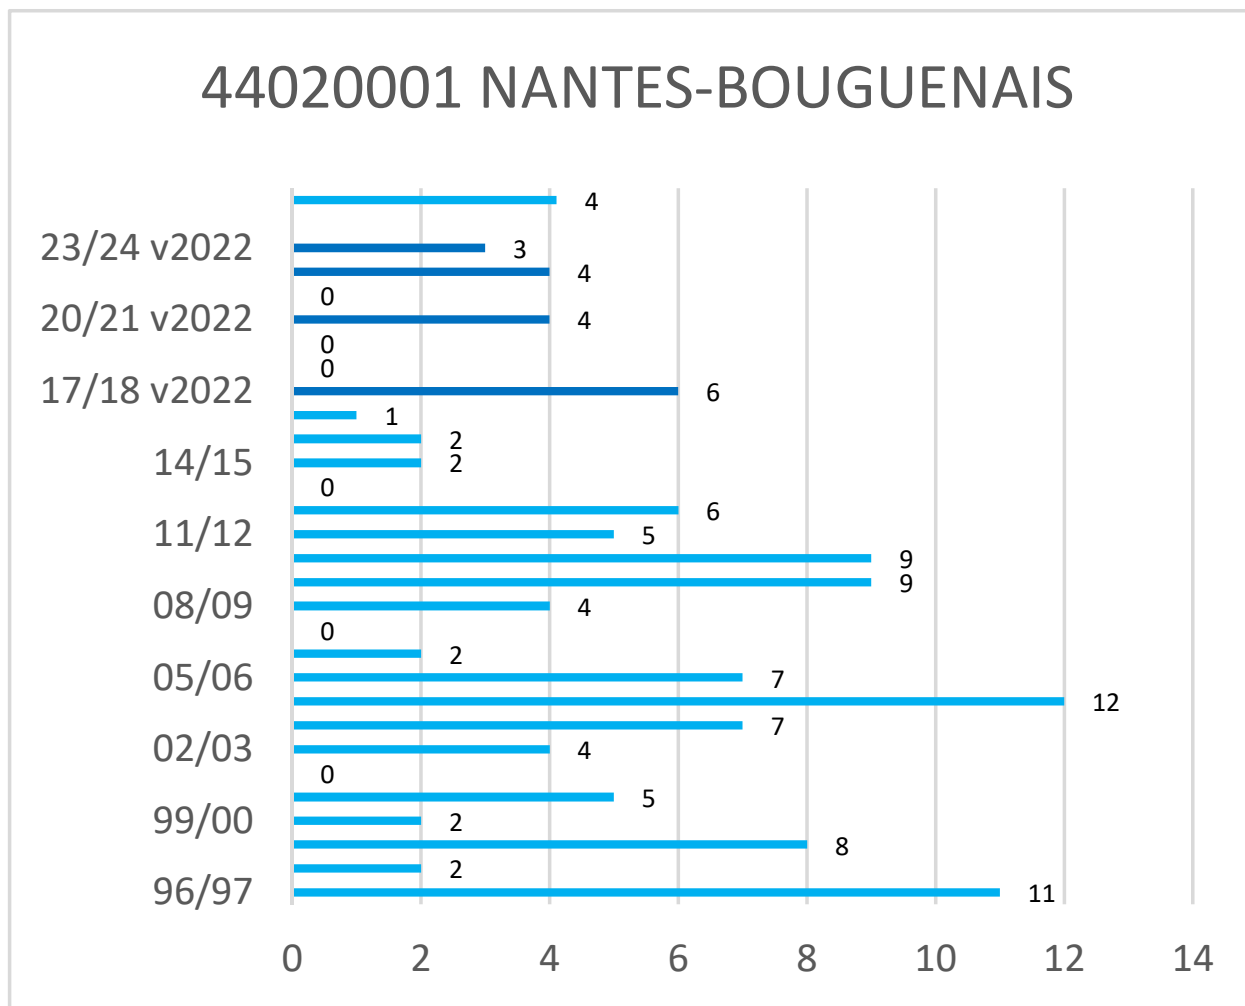

Occurrences de neige version 2022*

* Les observations ont été effectuées selon la nouvelle méthode de Météo-France (version 2022) depuis l'hiver 2017-2018

Cerema - Est - Pôle Viabilité hivernale

Occurrences de neige version 2022*

* Les observations ont été effectuées selon la nouvelle méthode de Météo-France (version 2022) depuis l'hiver 2017-2018

Cerema - Est - Pôle Viabilité hivernale

Occurrences de neige version 2022*

* Les observations ont été effectuées selon la nouvelle méthode de Météo-France (version 2022) depuis l'hiver 2017-2018

Cerema - Est - Pôle Viabilité hivernale

Occurrences de neige version 2022*

* Les observations ont été effectuées selon la nouvelle méthode de Météo-France (version 2022) depuis l'hiver 2017-2018

Cerema - Est - Pôle Viabilité hivernale