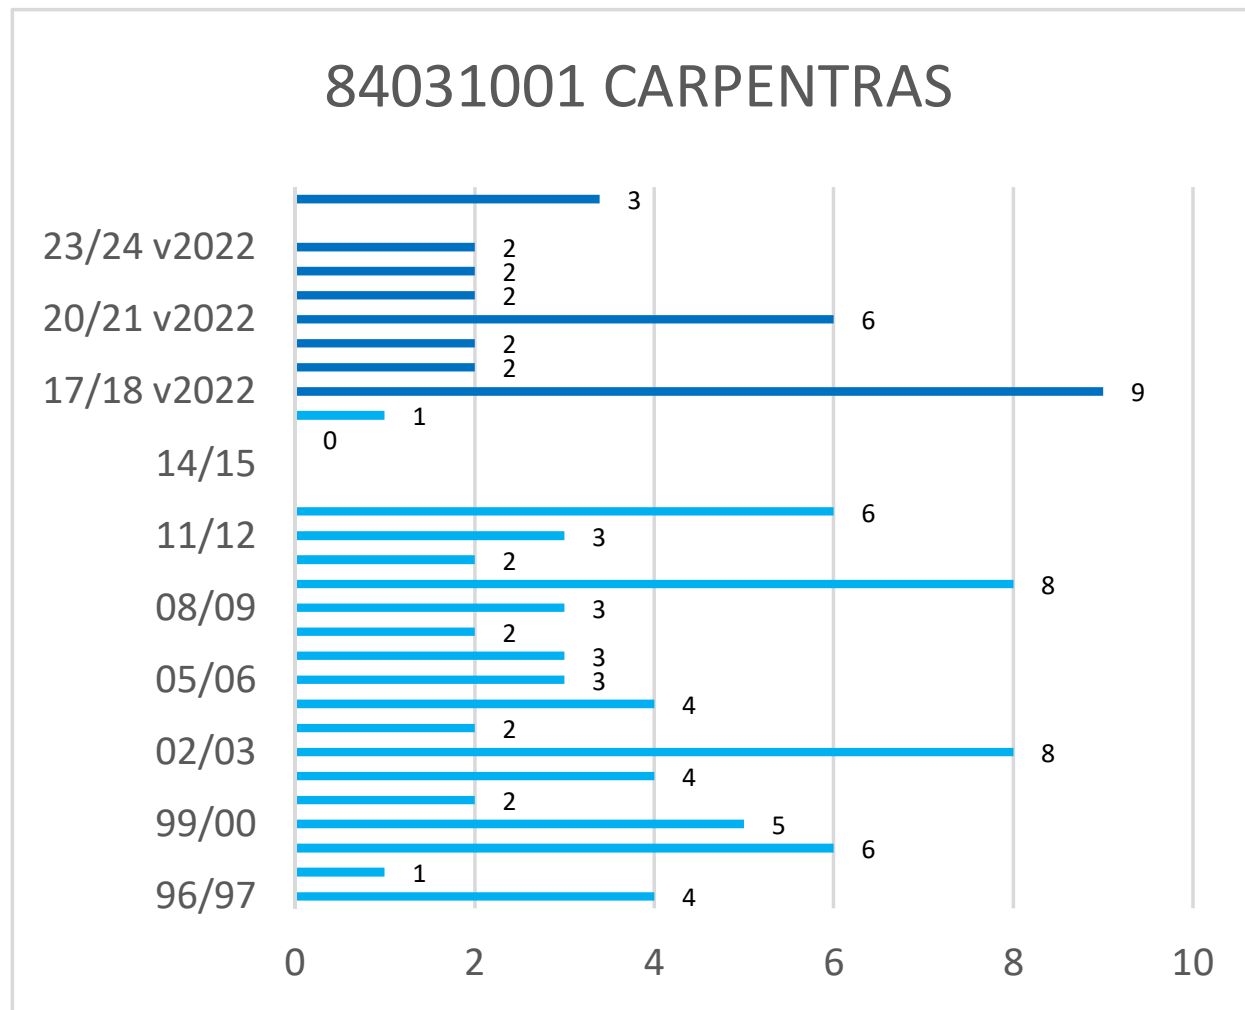

* Les observations ont été effectuées selon la nouvelle méthode de Météo-France (version 2022) depuis l'hiver 2017-2018

Cerema - Est - Pôle Viabilité hivernale

Occurrences de neige version 2022*

* Les observations ont été effectuées selon la nouvelle méthode de Météo-France (version 2022) depuis l'hiver 2017-2018

Cerema - Est - Pôle Viabilité hivernale

Occurrences de neige version 2022*

* Les observations ont été effectuées selon la nouvelle méthode de Météo-France (version 2022) depuis l'hiver 2017-2018

Cerema - Est - Pôle Viabilité hivernale