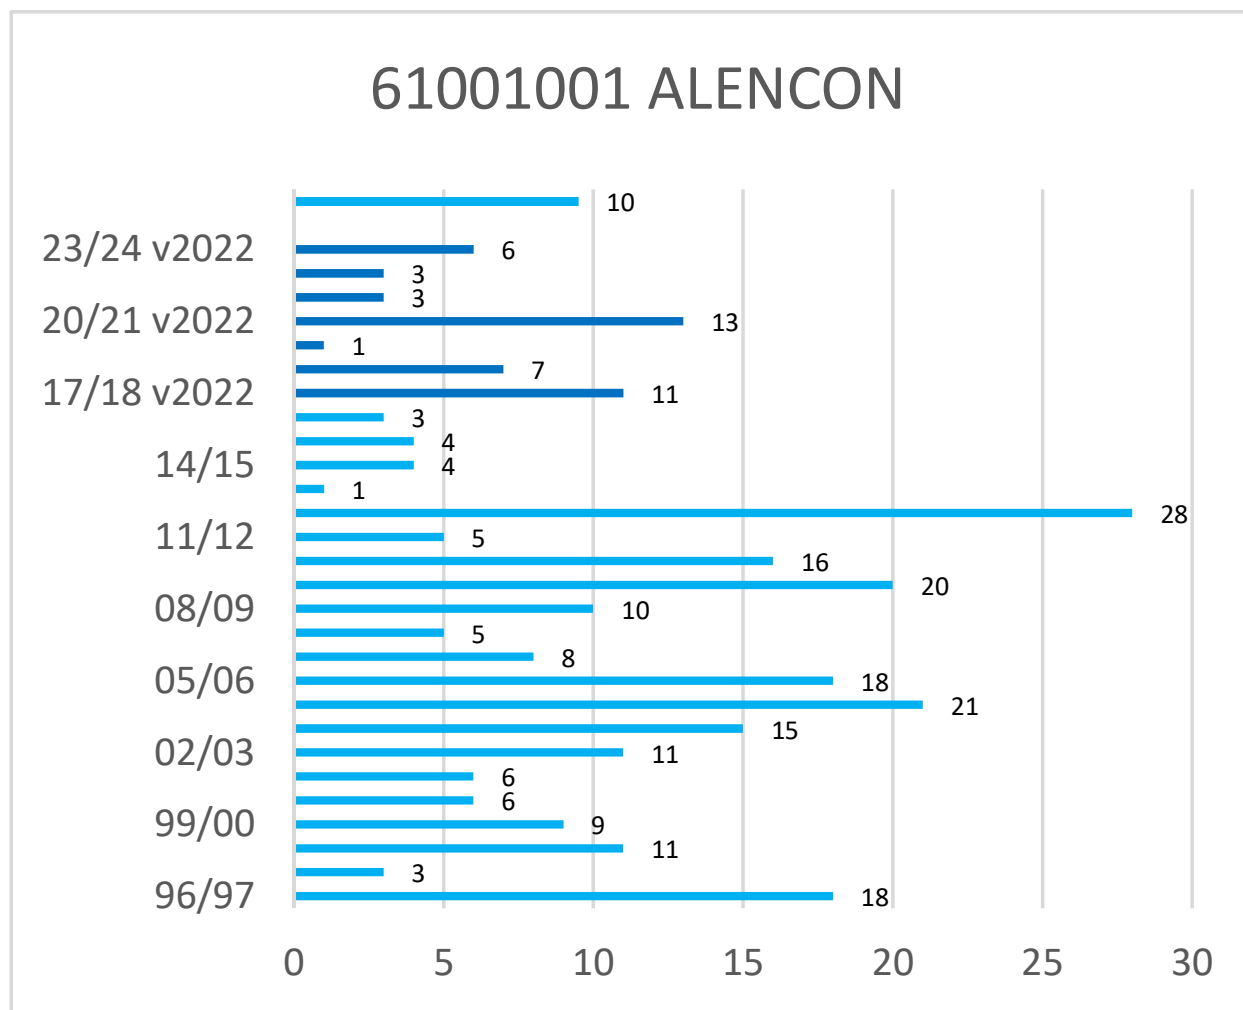

Cerema - Est - Pôle Viabilité hivernale

Occurrences de neige version 2022*

* Les observations ont été effectuées selon la nouvelle méthode de Météo-France (version 2022) depuis l'hiver 2017-2018