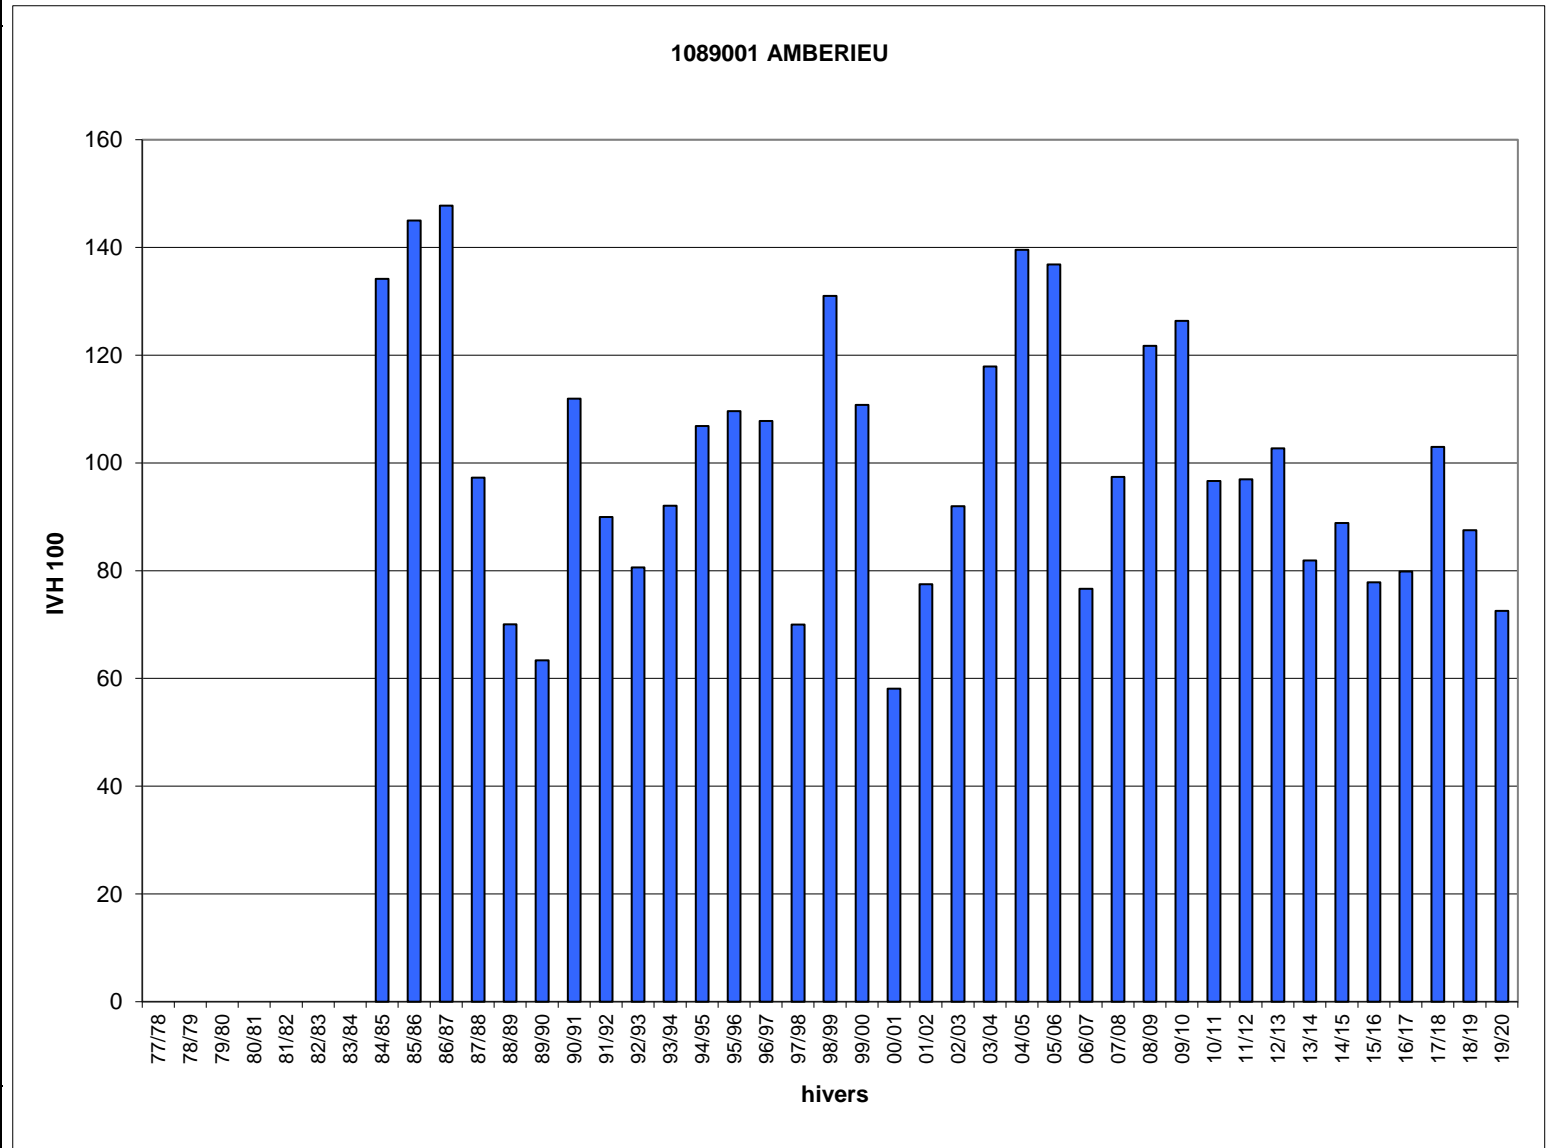

Hivers	1089001 IVH	AMBERIEU IVH 100
77/78		
78/79		
79/80		
80/81		
81/82		
82/83		
83/84		
84/85	31,1	134
85/86	33,6	145
86/87	34,3	148
87/88	22,6	97
88/89	16,3	70
89/90	14,7	63
90/91	26,0	112
91/92	20,9	90
92/93	18,7	81
93/94	21,4	92
94/95	24,8	107
95/96	25,4	110
96/97	25,0	108
97/98	16,2	70
98/99	30,4	131
99/00	25,7	111
00/01	13,5	58
01/02	18,0	77
02/03	21,3	92
03/04	27,4	118
04/05	32,4	140
05/06	31,8	137
06/07	17,8	77
07/08	22,6	97
08/09	28,2	122
09/10	29,3	126
10/11	22,4	97
11/12	22,5	97
12/13	23,8	103
13/14	19,0	82
14/15	20,6	89
15/16	18,1	78
16/17	18,5	80
17/18	23,9	103
18/19	20,3	88
19/20	16,8	73
IVH moyen	23,2	100
IVH min	13,5	58
IVH max	34,3	148

Jours manquants dans l'hiver en %

- >= 40%
- >= 30% et <40%
- >= 20% et <30%
- >= 10% et <20%