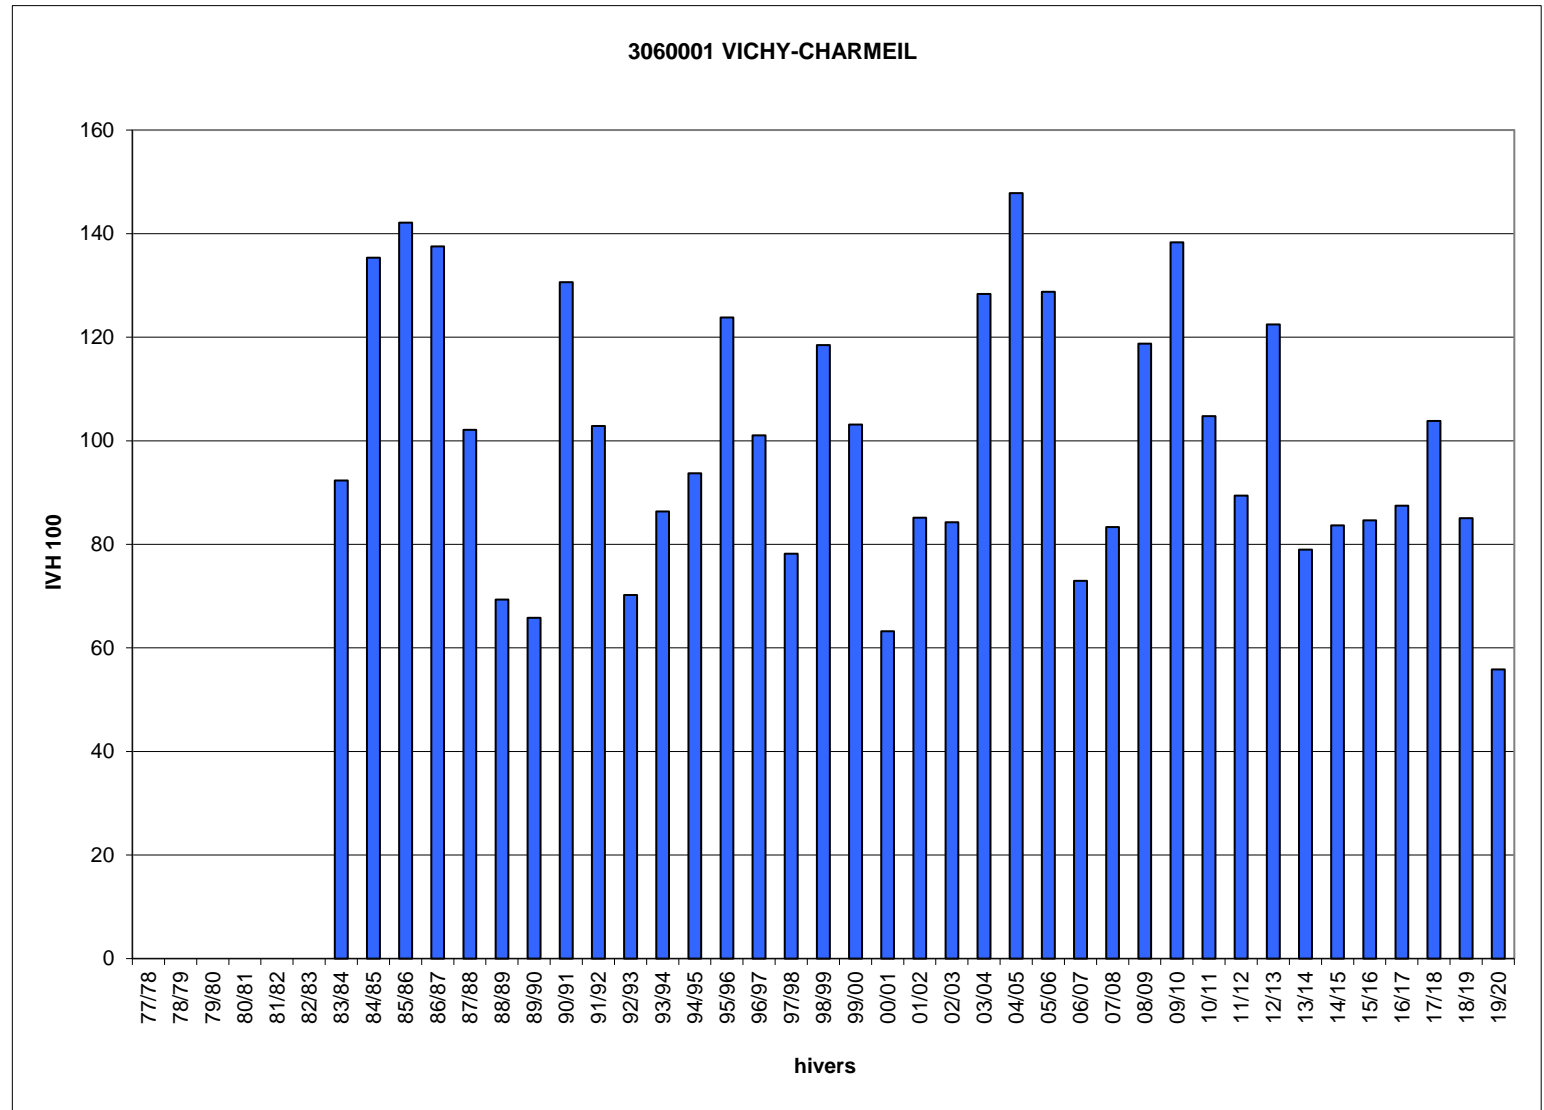

Hivers	3060001 IVH	VICHY-CHARMEIL IVH 100
77/78		
78/79		
79/80		
80/81		
81/82		
82/83		
83/84	21,2	92
84/85	31,0	135
85/86	32,6	142
86/87	31,5	138
87/88	23,4	102
88/89	15,9	69
89/90	15,1	66
90/91	29,9	131
91/92	23,6	103
92/93	16,1	70
93/94	19,8	86
94/95	21,5	94
95/96	28,4	124
96/97	23,2	101
97/98	17,9	78
98/99	27,2	118
99/00	23,6	103
00/01	14,5	63
01/02	19,5	85
02/03	19,3	84
03/04	29,4	128
04/05	33,9	148
05/06	29,5	129
06/07	16,7	73
07/08	19,1	83
08/09	27,2	119
09/10	31,7	138
10/11	24,0	105
11/12	20,5	89
12/13	28,1	122
13/14	18,1	79
14/15	19,2	84
15/16	19,4	85
16/17	20,0	87
17/18	23,8	104
18/19	19,5	85
19/20	12,8	56
IVH moyen	22,9	100
IVH min	12,8	56
IVH max	33,9	148

Jours manquants dans l'hiver en % >= 40% >= 30% et <40% >= 20% et <30% >= 10% et <20%