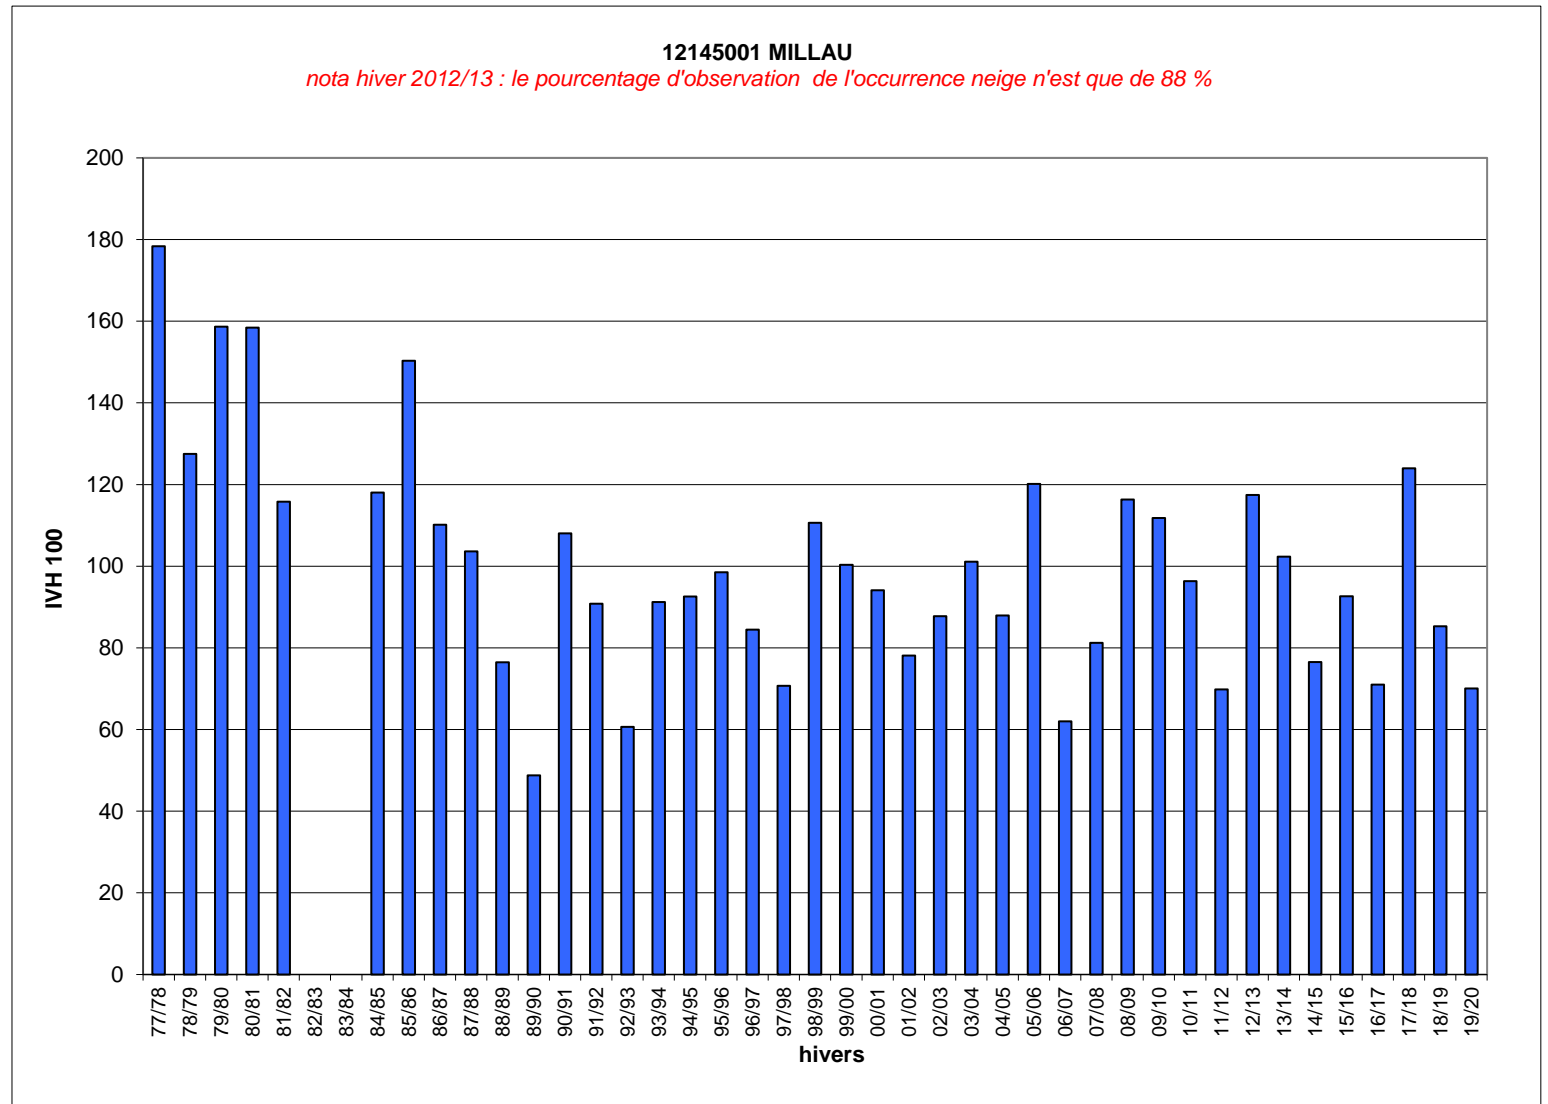

Hivers	12145001 IVH	MILLAU IVH 100
77/78	44,2	178
78/79	31,6	127
79/80	39,4	159
80/81	39,3	158
81/82	28,7	116
82/83		
83/84		
84/85	29,3	118
85/86	37,3	150
86/87	27,3	110
87/88	25,7	104
88/89	19,0	76
89/90	12,1	49
90/91	26,8	108
91/92	22,5	91
92/93	15,1	61
93/94	22,6	91
94/95	23,0	93
95/96	24,4	99
96/97	20,9	84
97/98	17,5	71
98/99	27,5	111
99/00	24,9	100
00/01	23,3	94
01/02	19,4	78
02/03	21,8	88
03/04	25,1	101
04/05	21,8	88
05/06	29,8	120
06/07	15,4	62
07/08	20,2	81
08/09	28,9	116
09/10	27,7	112
10/11	23,9	96
11/12	17,3	70
12/13	29,1	117
13/14	25,4	102
14/15	19,0	77
15/16	23,0	93
16/17	17,6	71
17/18	30,8	124
18/19	21,2	85
19/20	17,4	70
IVH moyen	24,8	100
IVH min	12,1	49
IVH max	44,2	178

Jours manquants dans l'hiver en % >= 40% >= 30% et <40% >= 20% et <30% >= 10% et <20%