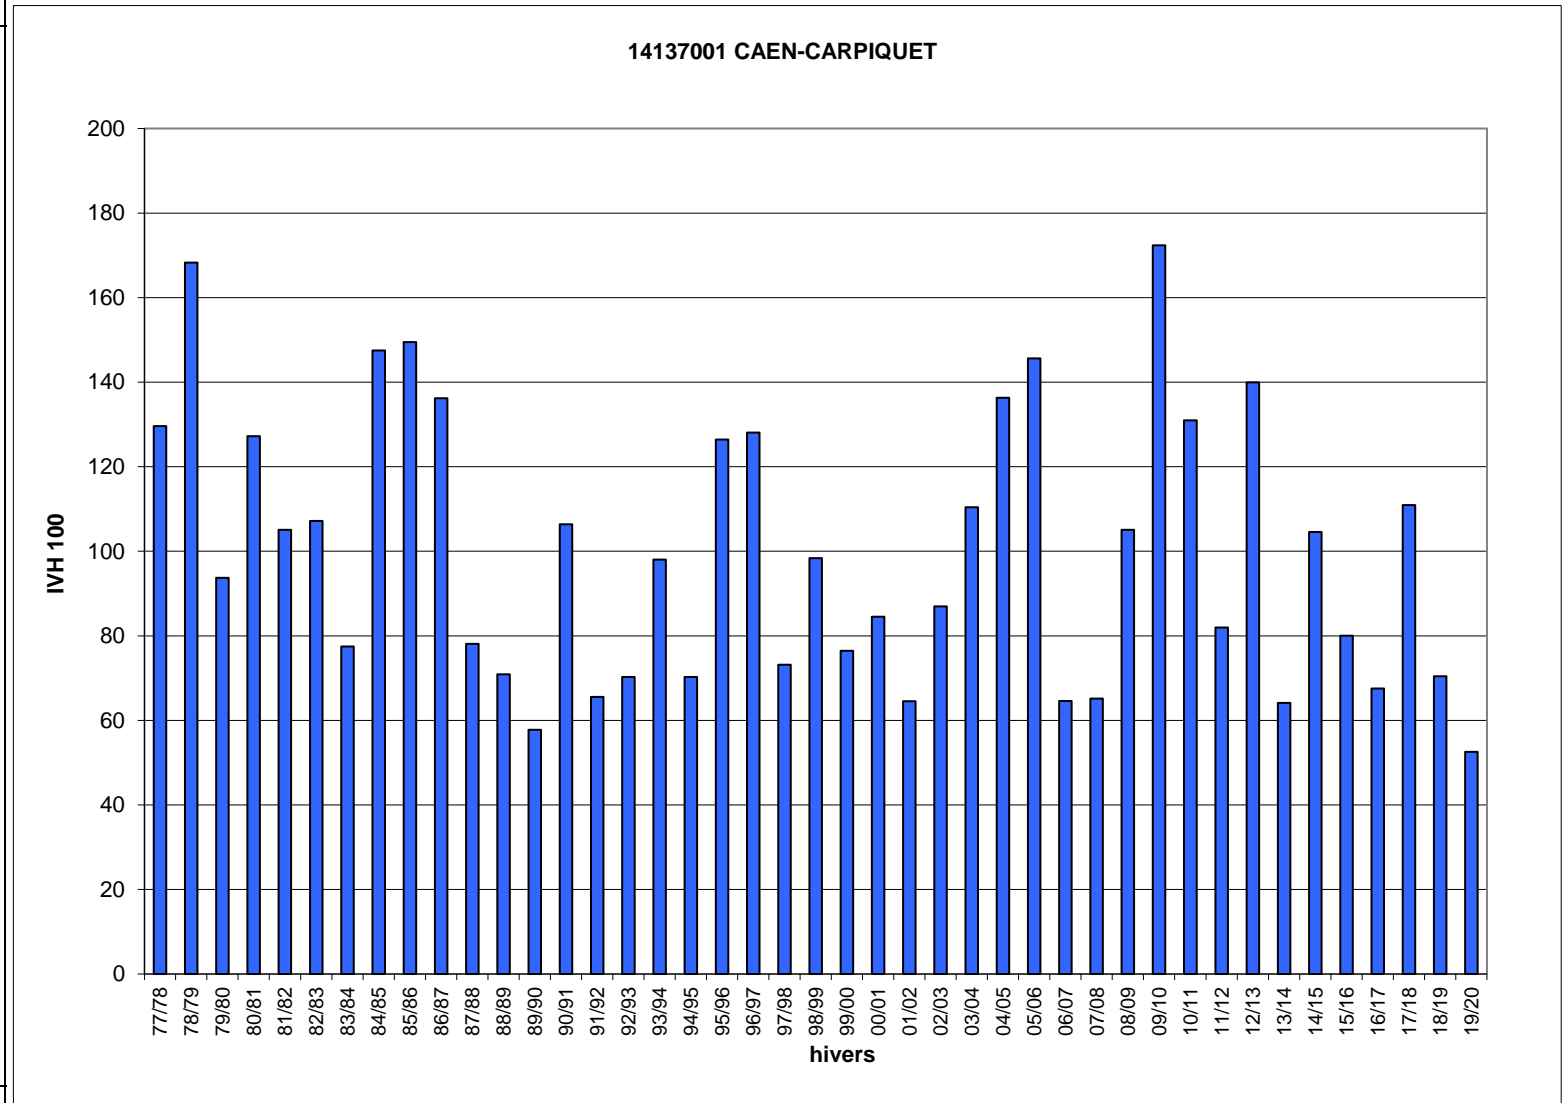

Hivers	14137001 IVH	CAEN- CARPIQUET IVH 100
77/78	21,5	130
78/79	28,0	168
79/80	15,6	94
80/81	21,1	127
81/82	17,5	105
82/83	17,8	107
83/84	12,9	78
84/85	24,5	148
85/86	24,8	149
86/87	22,6	136
87/88	13,0	78
88/89	11,8	71
89/90	9,6	58
90/91	17,7	106
91/92	10,9	66
92/93	11,7	70
93/94	16,3	98
94/95	11,7	70
95/96	21,0	126
96/97	21,3	128
97/98	12,2	73
98/99	16,4	98
99/00	12,7	76
00/01	14,1	85
01/02	10,7	65
02/03	14,5	87
03/04	18,3	110
04/05	22,7	136
05/06	24,2	146
06/07	10,7	65
07/08	10,8	65
08/09	17,5	105
09/10	28,7	172
10/11	21,8	131
11/12	13,6	82
12/13	23,3	140
13/14	10,7	64
14/15	17,4	105
15/16	13,3	80
16/17	11,2	68
17/18	18,4	111
18/19	11,7	70
19/20	8,7	53
IVH moyen	16,6	100
IVH min	8,7	53
IVH max	28,7	172

Jours manquants dans l'hiver en %