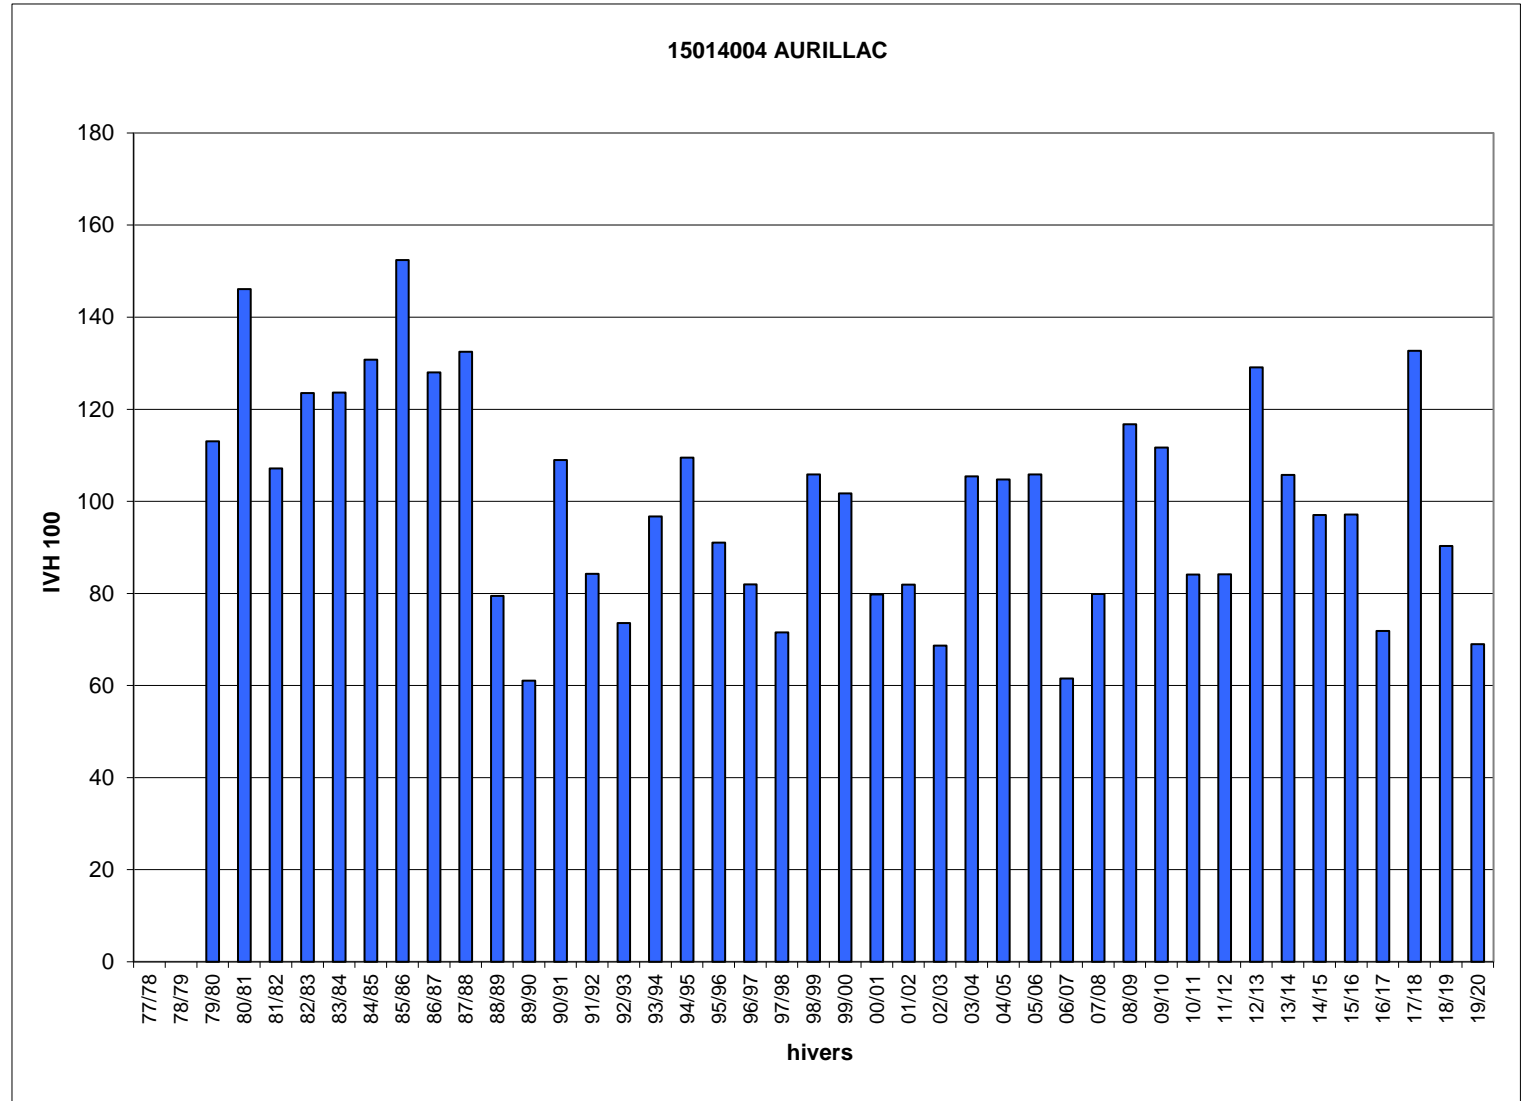

Hivers	15014004 IVH	AURILLAC IVH 100
77/78		
78/79		
79/80	33,5	113
80/81	43,3	146
81/82	31,7	107
82/83	36,6	124
83/84	36,6	124
84/85	38,7	131
85/86	45,1	152
86/87	37,9	128
87/88	39,2	132
88/89	23,5	79
89/90	18,1	61
90/91	32,3	109
91/92	25,0	84
92/93	21,8	74
93/94	28,6	97
94/95	32,4	110
95/96	27,0	91
96/97	24,3	82
97/98	21,2	72
98/99	31,4	106
99/00	30,1	102
00/01	23,6	80
01/02	24,3	82
02/03	20,3	69
03/04	31,2	105
04/05	31,0	105
05/06	31,4	106
06/07	18,2	62
07/08	23,7	80
08/09	34,6	117
09/10	33,1	112
10/11	24,9	84
11/12	24,9	84
12/13	38,2	129
13/14	31,3	106
14/15	28,7	97
15/16	28,8	97
16/17	21,3	72
17/18	39,3	133
18/19	26,7	90
19/20	20,4	69
IVH moyen	29,6	100
IVH min	18,1	61
IVH max	45,1	152

Jours manquants dans l'hiver en %

≥ 40%	≥ 30% et <40%	≥ 20% et <30%	≥ 10% et <20%
-------	---------------	---------------	---------------