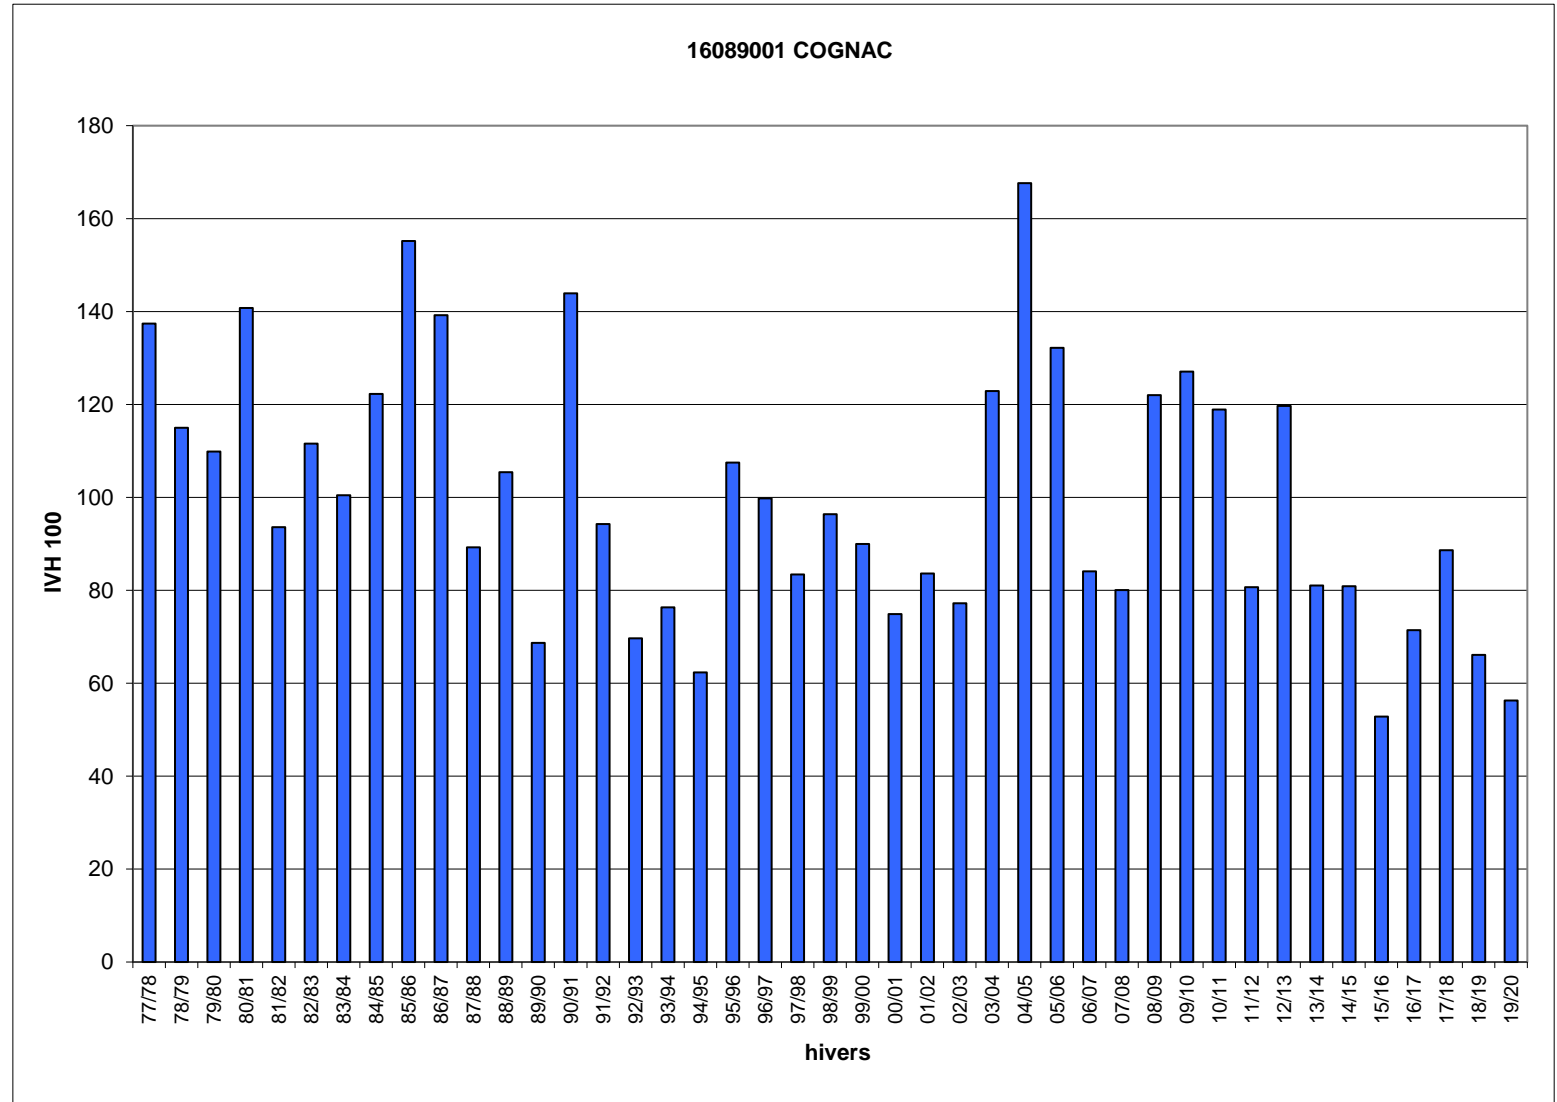

Hivers	16089001 IVH	COGNAC IVH 100
77/78	15,3	137
78/79	12,8	115
79/80	12,2	110
80/81	15,7	141
81/82	10,4	94
82/83	12,4	112
83/84	11,2	100
84/85	13,6	122
85/86	17,3	155
86/87	15,5	139
87/88	9,9	89
88/89	11,7	105
89/90	7,7	69
90/91	16,0	144
91/92	10,5	94
92/93	7,8	70
93/94	8,5	76
94/95	6,9	62
95/96	12,0	107
96/97	11,1	100
97/98	9,3	83
98/99	10,7	96
99/00	10,0	90
00/01	8,3	75
01/02	9,3	84
02/03	8,6	77
03/04	13,7	123
04/05	18,7	168
05/06	14,7	132
06/07	9,4	84
07/08	8,9	80
08/09	13,6	122
09/10	14,2	127
10/11	13,3	119
11/12	9,0	81
12/13	13,3	120
13/14	9,0	81
14/15	9,0	81
15/16	5,9	53
16/17	8,0	71
17/18	9,9	89
18/19	7,4	66
19/20	6,3	56
IVH moyen	11,1	100
IVH min	5,9	53
IVH max	18,7	168

Jours manquants dans l'hiver en %

>= 40%	>= 30% et <40%	>= 20% et <30%	>= 10% et <20%
--------	----------------	----------------	----------------