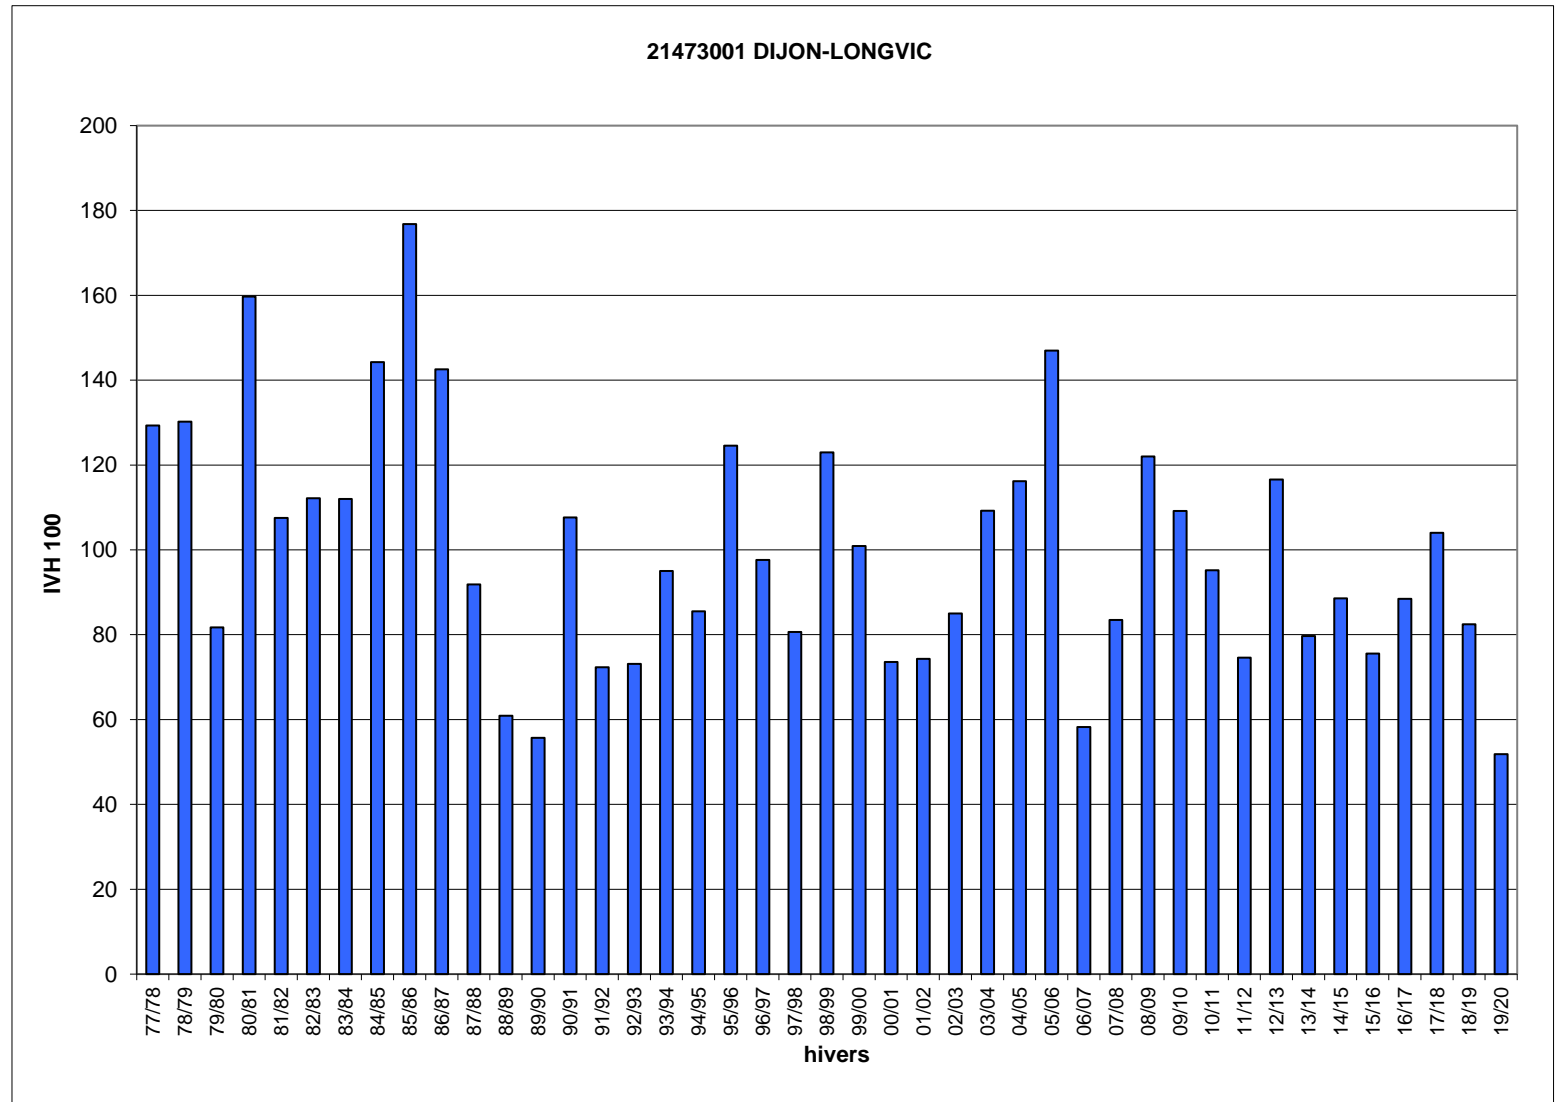

Hivers	21473001 IVH	DIJON- LONGVIC IVH 100
77/78	33,6	129
78/79	33,8	130
79/80	21,2	82
80/81	41,5	160
81/82	27,9	108
82/83	29,1	112
83/84	29,1	112
84/85	37,5	144
85/86	45,9	177
86/87	37,0	143
87/88	23,9	92
88/89	15,8	61
89/90	14,5	56
90/91	28,0	108
91/92	18,8	72
92/93	19,0	73
93/94	24,7	95
94/95	22,2	85
95/96	32,3	125
96/97	25,4	98
97/98	21,0	81
98/99	31,9	123
99/00	26,2	101
00/01	19,1	74
01/02	19,3	74
02/03	22,1	85
03/04	28,4	109
04/05	30,2	116
05/06	38,2	147
06/07	15,1	58
07/08	21,7	83
08/09	31,7	122
09/10	28,4	109
10/11	24,7	95
11/12	19,4	75
12/13	30,3	117
13/14	20,7	80
14/15	23,0	89
15/16	19,6	76
16/17	23,0	88
17/18	27,0	104
18/19	21,4	82
19/20	13,5	52
IVH moyen	26,0	100
IVH min	13,5	52
IVH max	45,9	177

ts dans l'hiver en % >= 40% >= 30% et <40% >= 20% et <30% >= 10% et <20%