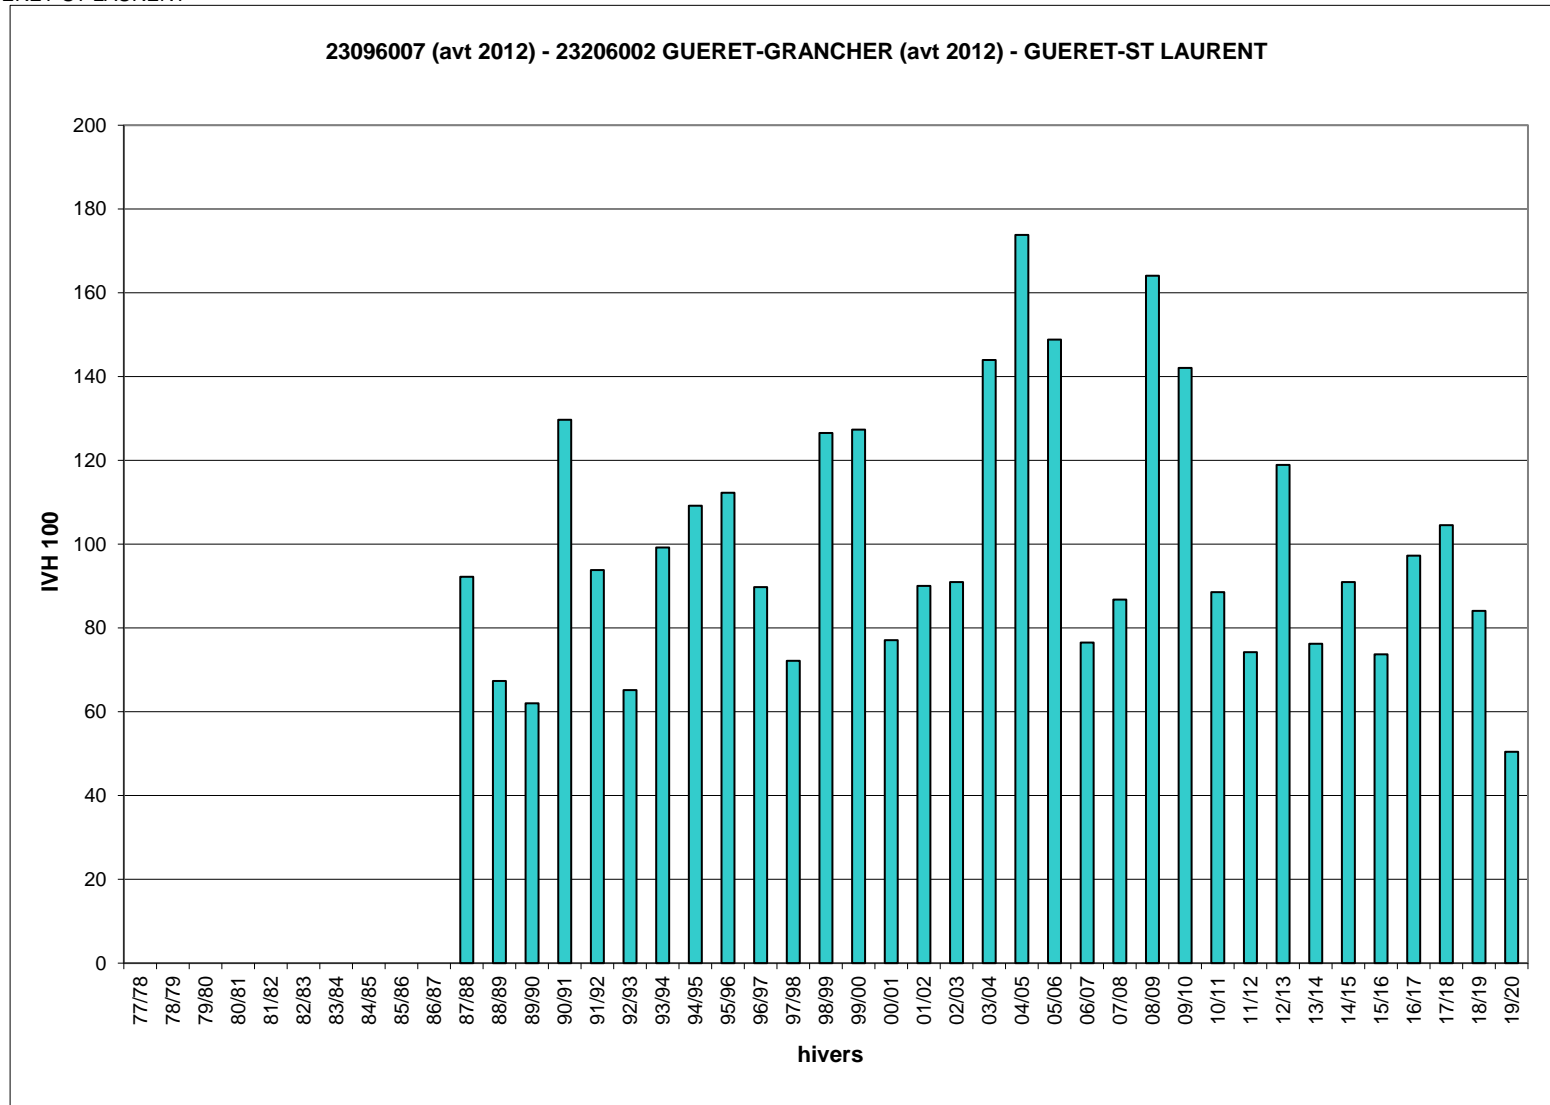

Hivers	7 (avt 2012) - 2R (avt 2012) - IVH	2R (avt 2012) - GUERET-ST LAURENT IVH 100
77/78		
78/79		
79/80		
80/81		
81/82		
82/83		
83/84		
84/85		
85/86		
86/87		
87/88	22,0	92
88/89	16,0	67
89/90	14,8	62
90/91	30,9	130
91/92	22,3	94
92/93	15,5	65
93/94	23,6	99
94/95	26,0	109
95/96	26,7	112
96/97	21,4	90
97/98	17,2	72
98/99	30,1	127
99/00	30,3	127
00/01	18,4	77
01/02	21,4	90
02/03	21,7	91
03/04	34,3	144
04/05	41,4	174
05/06	35,5	149
06/07	18,2	77
07/08	20,7	87
08/09	39,1	164
09/10	33,8	142
10/11	21,1	89
11/12	17,7	74
12/13	28,3	119
13/14	18,2	76
14/15	21,7	91
15/16	17,6	74
16/17	23,2	97
17/18	24,9	105
18/19	20,0	84
19/20	12,0	50
IVH moyen	23,8	100
IVH min	12,0	50
IVH max	41,4	174

Jours manquants dans l'hiver en % >= 40% >= 30% et <40% >= 20% et <30% >= 10% et <20%