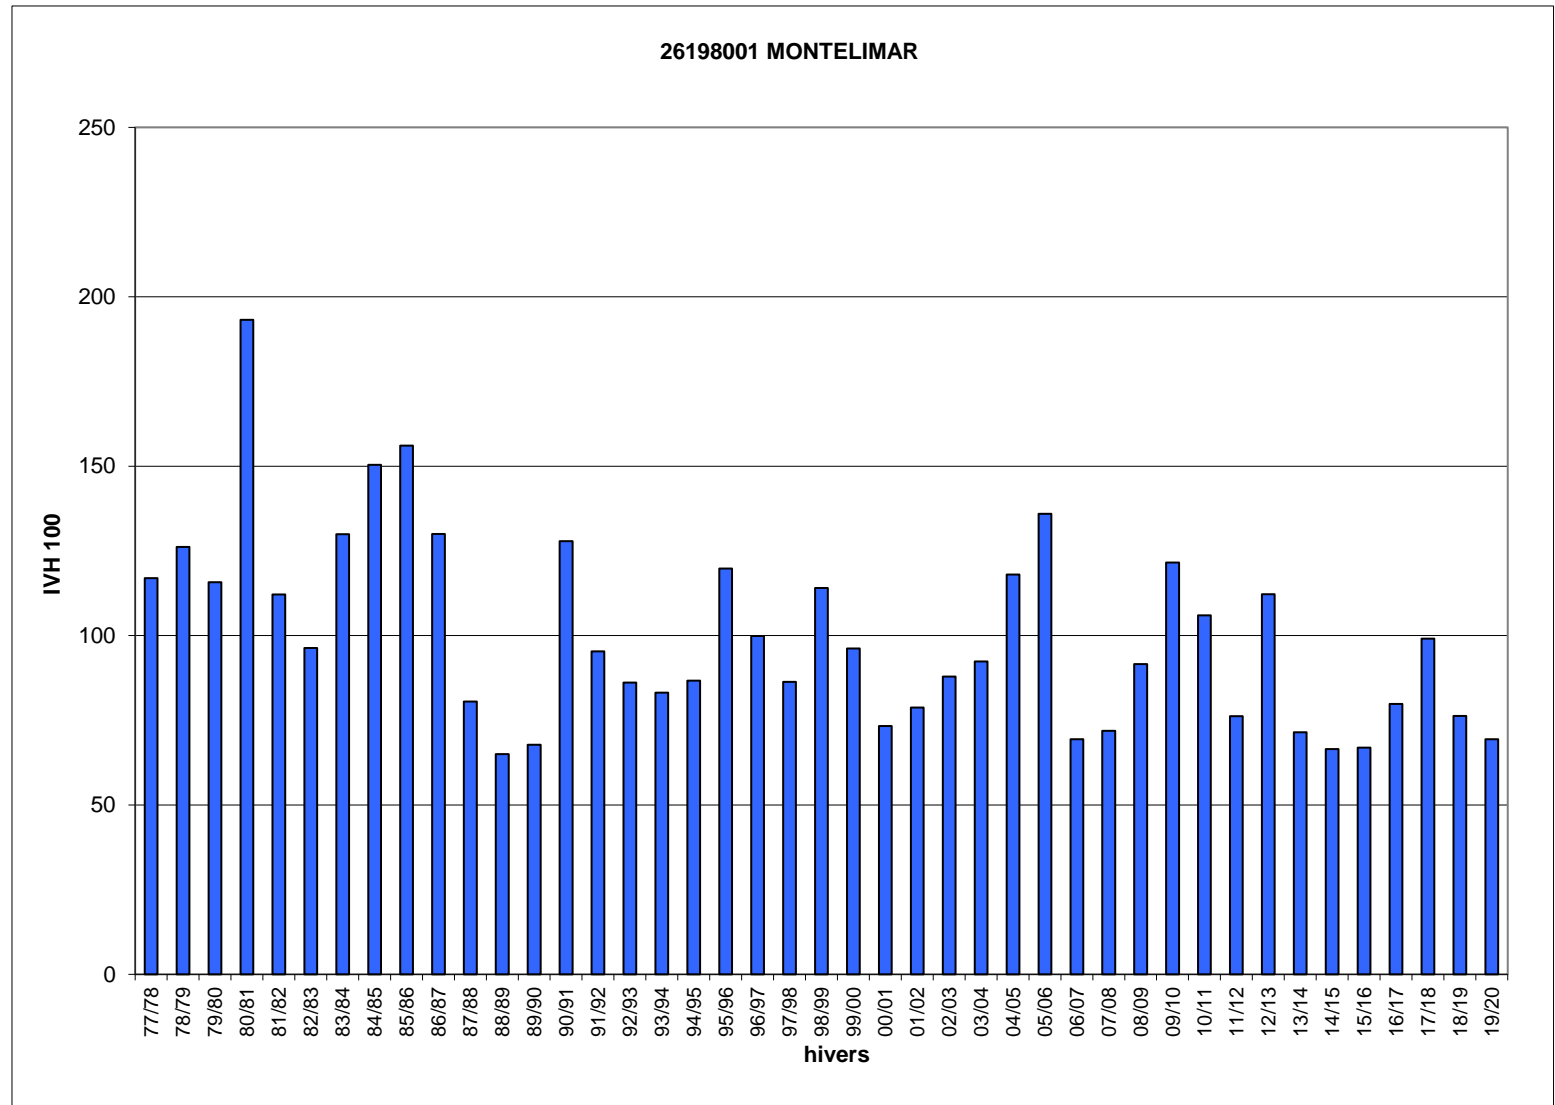

Hivers	26198001 IVH	MONTELIMAR IVH 100
77/78	16,4	117
78/79	17,7	126
79/80	16,3	116
80/81	27,1	193
81/82	15,8	112
82/83	13,5	96
83/84	18,3	130
84/85	21,1	150
85/86	21,9	156
86/87	18,3	130
87/88	11,3	81
88/89	9,1	65
89/90	9,5	68
90/91	18,0	128
91/92	13,4	95
92/93	12,1	86
93/94	11,7	83
94/95	12,2	87
95/96	16,8	120
96/97	14,0	100
97/98	12,1	86
98/99	16,0	114
99/00	13,5	96
00/01	10,3	73
01/02	11,1	79
02/03	12,4	88
03/04	13,0	92
04/05	16,6	118
05/06	19,1	136
06/07	9,7	69
07/08	10,1	72
08/09	12,9	92
09/10	17,1	122
10/11	14,9	106
11/12	10,7	76
12/13	15,8	112
13/14	10,0	71
14/15	9,3	66
15/16	9,4	67
16/17	11,2	80
17/18	13,9	99
18/19	10,7	76
19/20	9,7	69
IVH moyen	14,1	100
IVH min	9,1	65
IVH max	27,1	193

Jours manquants dans l'hiver en %

>= 40%	>= 30% et <40%	>= 20% et <30%	>= 10% et <20%
--------	----------------	----------------	----------------