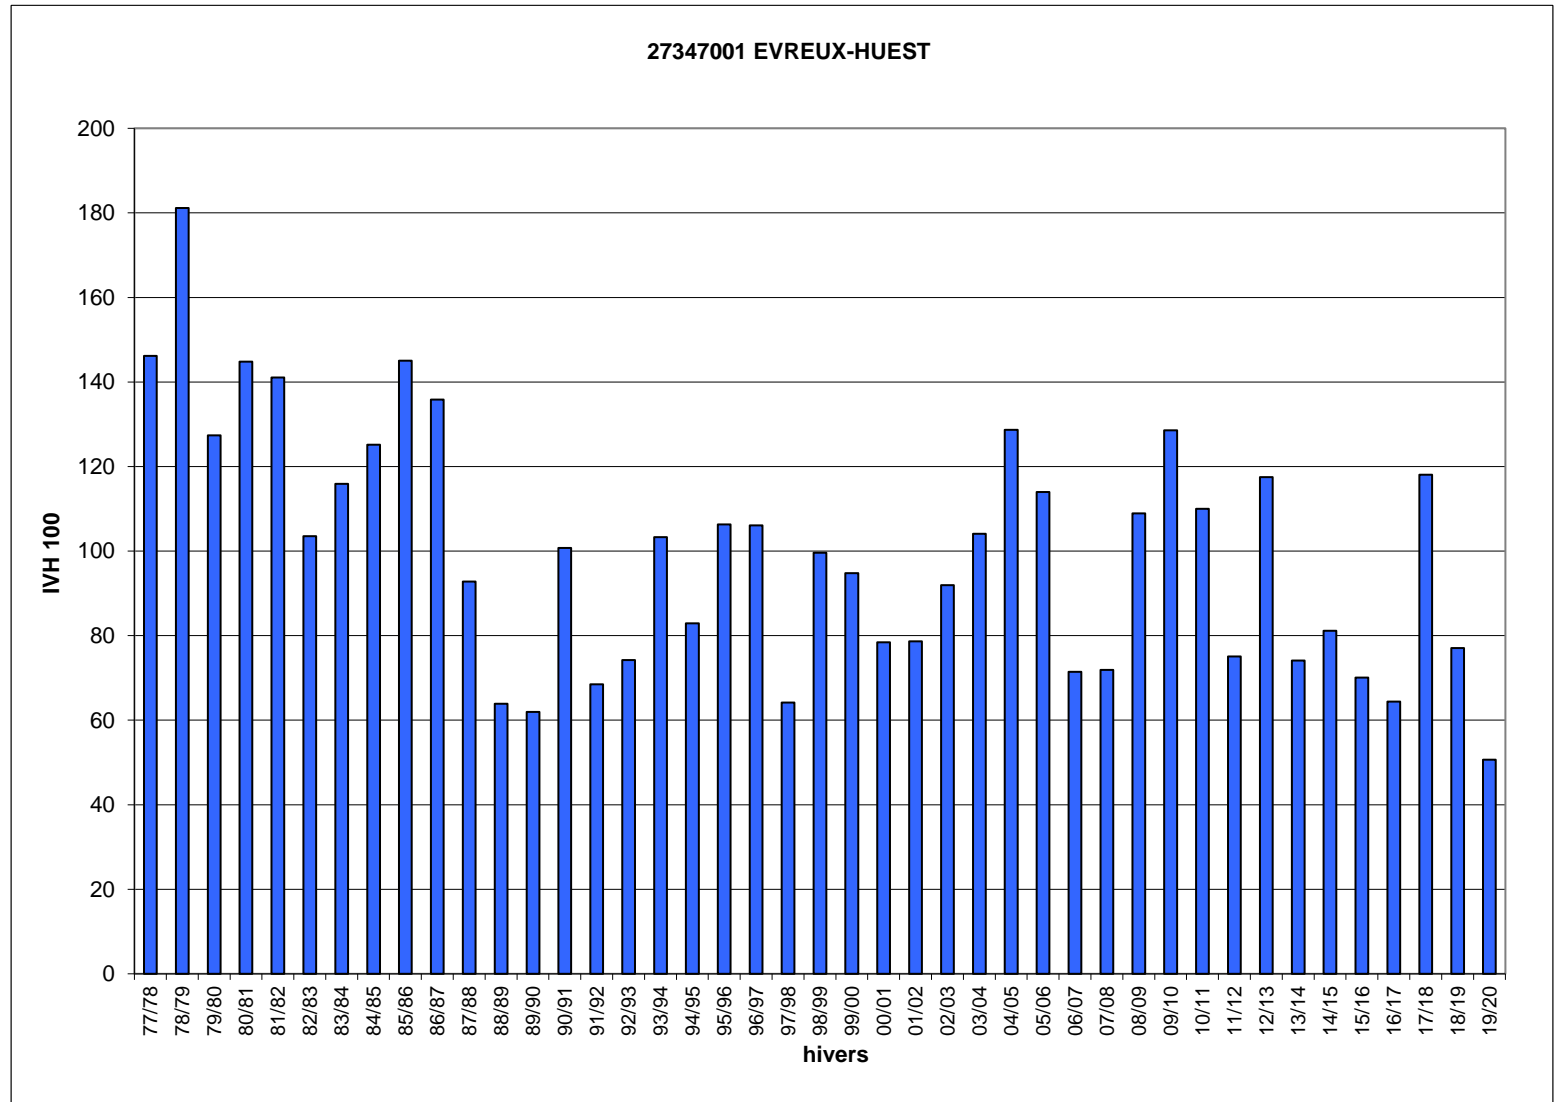

Hivers	27347001 IVH	EVREUX-HUEST IVH 100
77/78	29,9	146
78/79	37,0	181
79/80	26,0	127
80/81	29,6	145
81/82	28,8	141
82/83	21,2	104
83/84	23,7	116
84/85	25,6	125
85/86	29,6	145
86/87	27,8	136
87/88	19,0	93
88/89	13,1	64
89/90	12,7	62
90/91	20,6	101
91/92	14,0	69
92/93	15,2	74
93/94	21,1	103
94/95	16,9	83
95/96	21,7	106
96/97	21,7	106
97/98	13,1	64
98/99	20,4	100
99/00	19,4	95
00/01	16,0	78
01/02	16,1	79
02/03	18,8	92
03/04	21,3	104
04/05	26,3	129
05/06	23,3	114
06/07	14,6	71
07/08	14,7	72
08/09	22,3	109
09/10	26,3	129
10/11	22,5	110
11/12	15,3	75
12/13	24,0	117
13/14	15,2	74
14/15	16,6	81
15/16	14,3	70
16/17	13,2	64
17/18	24,1	118
18/19	15,8	77
19/20	10,4	51
IVH moyen	20,4	100
IVH min	10,4	51
IVH max	37,0	181

Jours manquants dans l'hiver en %

>= 40%	>= 30% et <40%	>= 20% et <30%	>= 10% et <20%
--------	----------------	----------------	----------------