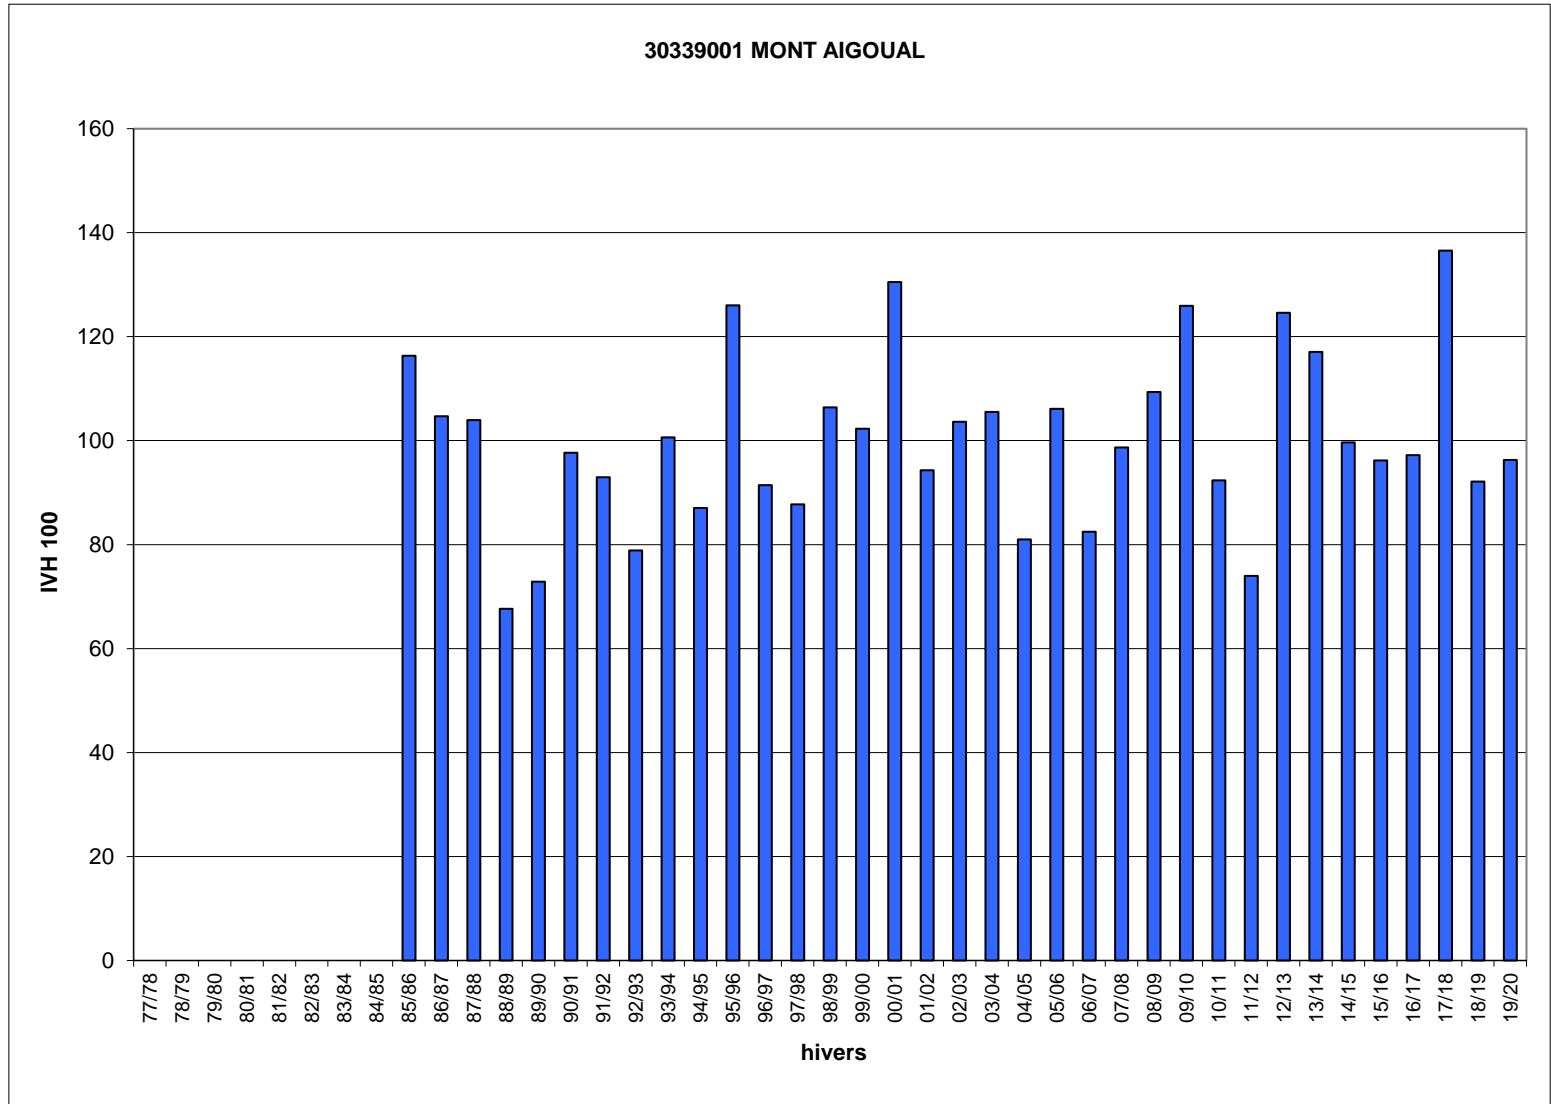

Hivers	30339001 IVH	MONT AIGOUAL IVH 100
77/78		
78/79		
79/80		
80/81		
81/82		
82/83		
83/84		
84/85		
85/86	61,0	116
86/87	54,9	105
87/88	54,5	104
88/89	35,5	68
89/90	38,2	73
90/91	51,2	98
91/92	48,8	93
92/93	41,4	79
93/94	52,8	101
94/95	45,7	87
95/96	66,1	126
96/97	48,0	91
97/98	46,0	88
98/99	55,8	106
99/00	53,7	102
00/01	68,5	131
01/02	49,5	94
02/03	54,4	104
03/04	55,4	106
04/05	42,5	81
05/06	55,7	106
06/07	43,3	82
07/08	51,8	99
08/09	57,4	109
09/10	66,1	126
10/11	48,5	92
11/12	38,8	74
12/13	65,4	125
13/14	61,4	117
14/15	52,3	100
15/16	50,5	96
16/17	51,0	97
17/18	71,6	137
18/19	48,3	92
19/20	50,5	96
IVH moyen	52,5	100
IVH min	35,5	68
IVH max	71,6	137

Jours manquants dans l'hiver en %    >= 40%    >= 30% et <40%    >= 20% et <30%    >= 10% et <20%