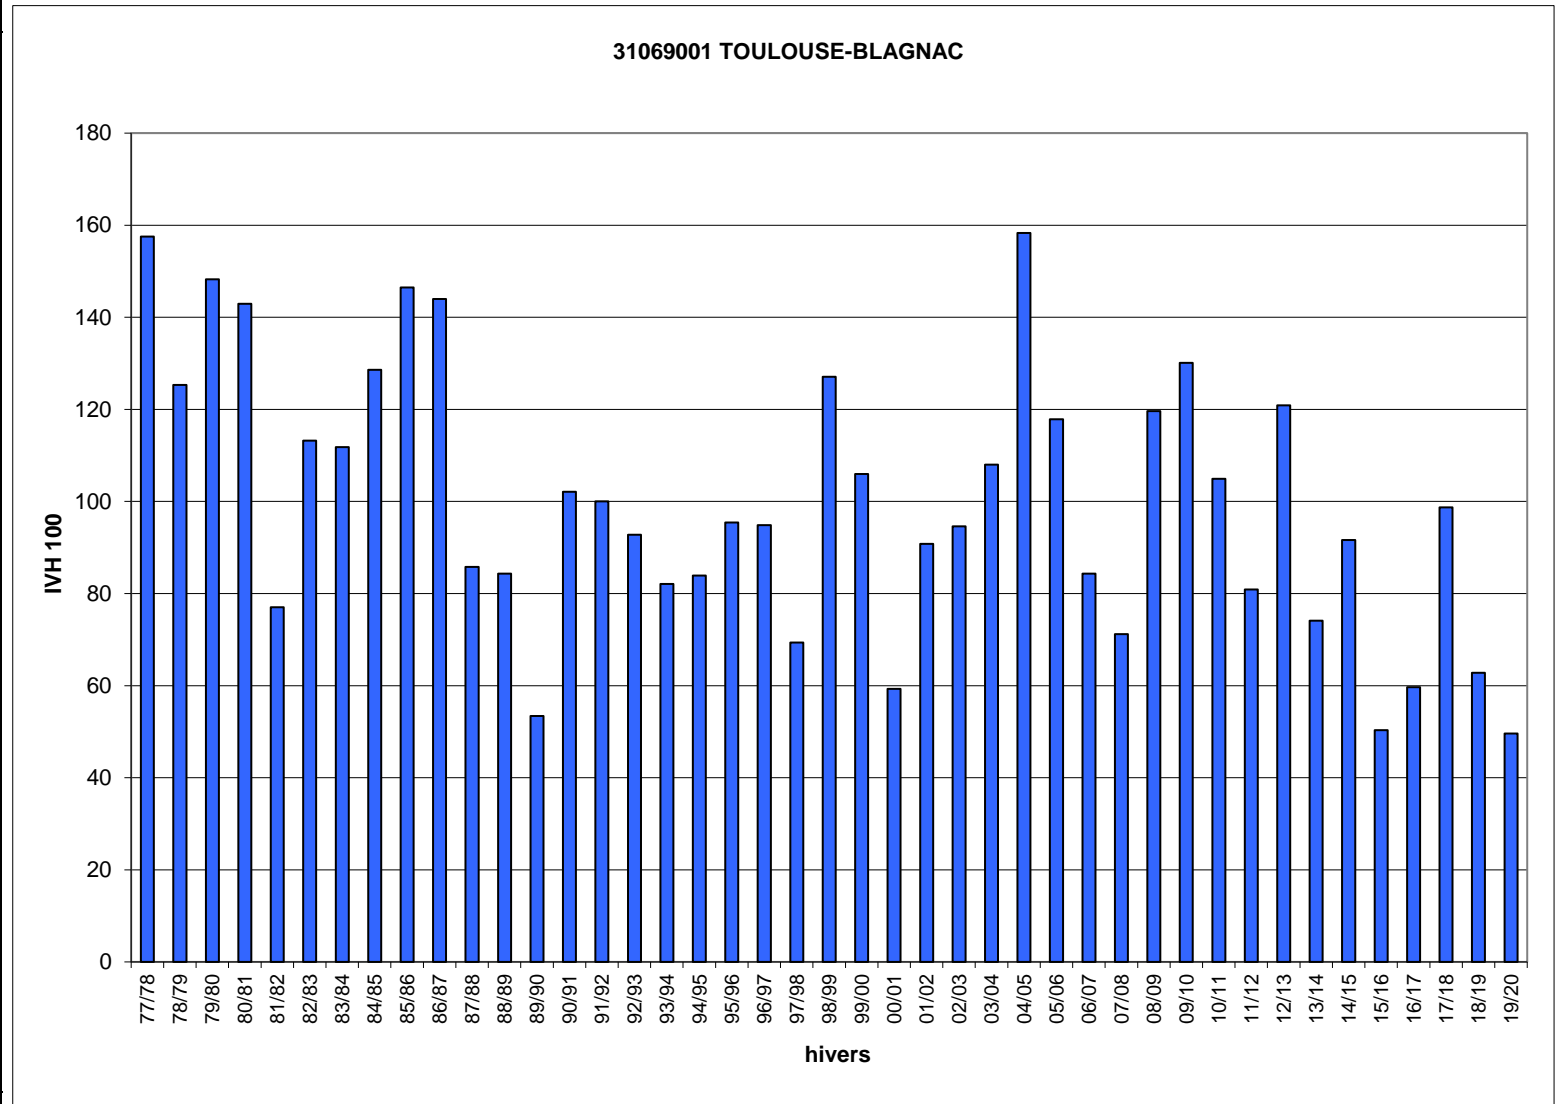

Hivers	31069001 IVH	TOULOUSE- BLAGNAC IVH 100
77/78	20,0	158
78/79	15,9	125
79/80	18,8	148
80/81	18,1	143
81/82	9,8	77
82/83	14,3	113
83/84	14,2	112
84/85	16,3	129
85/86	18,6	146
86/87	18,3	144
87/88	10,9	86
88/89	10,7	84
89/90	6,8	53
90/91	12,9	102
91/92	12,7	100
92/93	11,8	93
93/94	10,4	82
94/95	10,6	84
95/96	12,1	95
96/97	12,0	95
97/98	8,8	69
98/99	16,1	127
99/00	13,4	106
00/01	7,5	59
01/02	11,5	91
02/03	12,0	95
03/04	13,7	108
04/05	20,1	158
05/06	14,9	118
06/07	10,7	84
07/08	9,0	71
08/09	15,2	120
09/10	16,5	130
10/11	13,3	105
11/12	10,3	81
12/13	15,3	121
13/14	9,4	74
14/15	11,6	92
15/16	6,4	50
16/17	7,6	60
17/18	12,5	99
18/19	8,0	63
19/20	6,3	50
IVH moyen	12,7	100
IVH min	6,3	50
IVH max	20,1	158

Jours manquants dans l'hiver en % >= 40% >= 30% et <40% >= 20% et <30% >= 10% et <20%