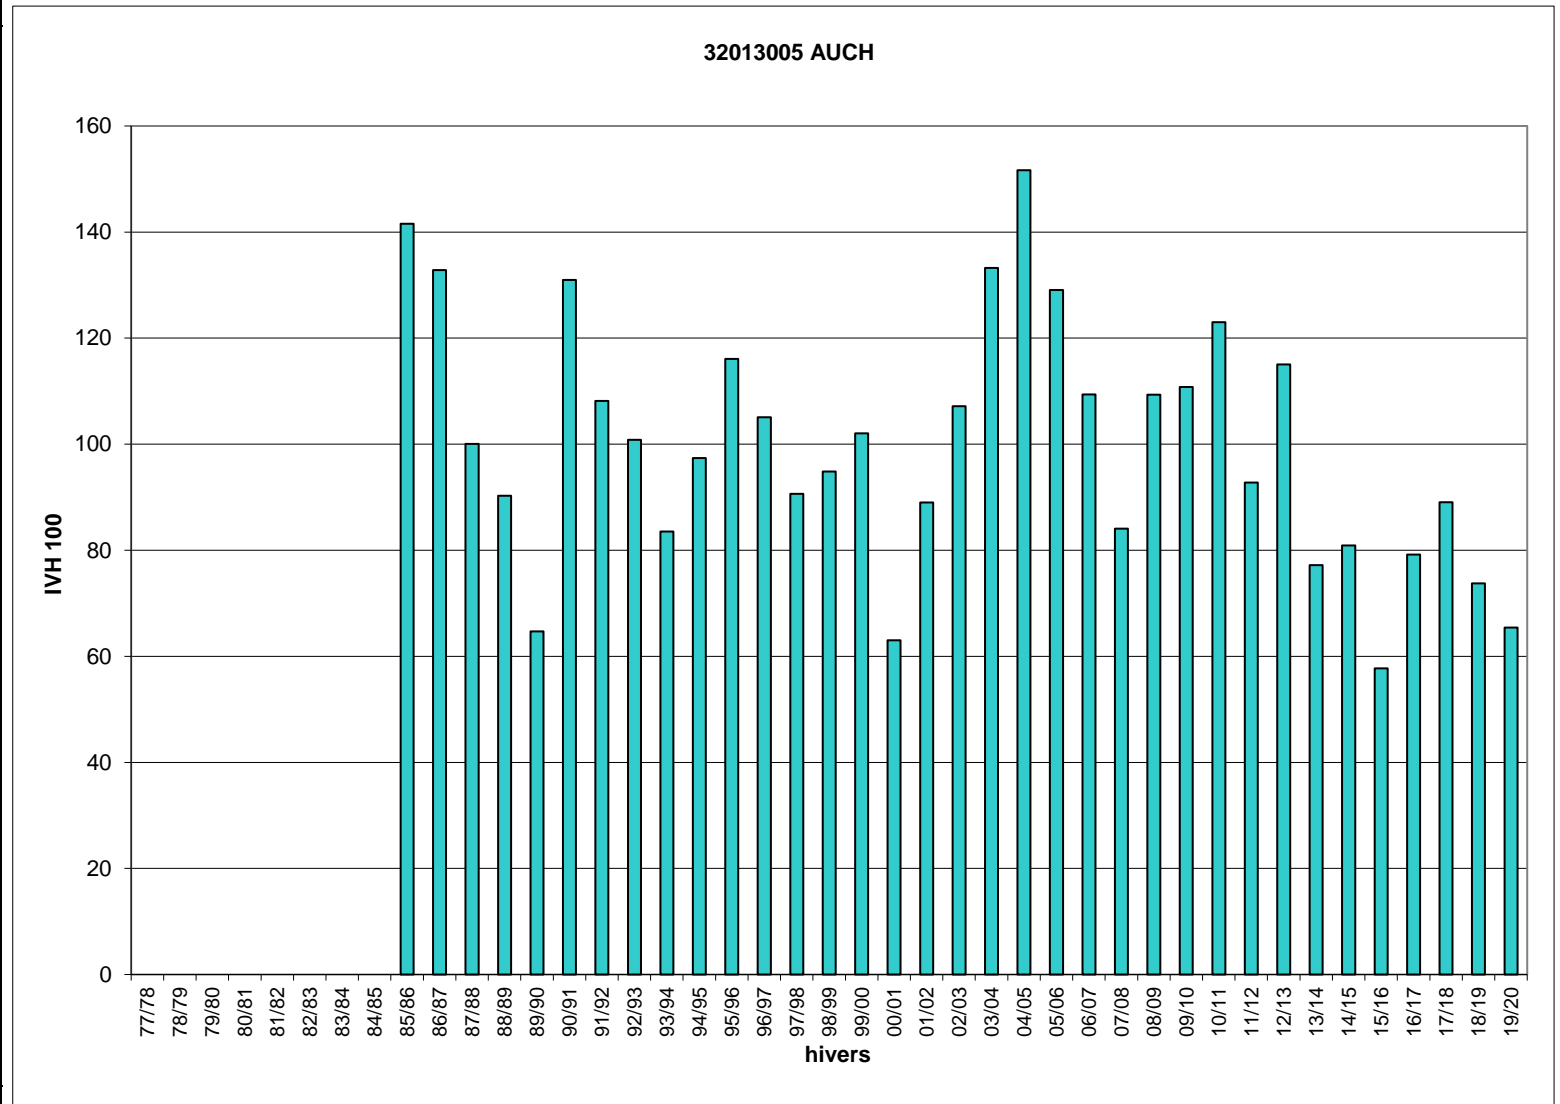

Hivers	32013005 IVH	AUCH IVH 100
77/78		
78/79		
79/80		
80/81		
81/82		
82/83		
83/84		
84/85		
85/86	20,0	142
86/87	18,7	133
87/88	14,1	100
88/89	12,7	90
89/90	9,1	65
90/91	18,5	131
91/92	15,3	108
92/93	14,2	101
93/94	11,8	84
94/95	13,7	97
95/96	16,4	116
96/97	14,8	105
97/98	12,8	91
98/99	13,4	95
99/00	14,4	102
00/01	8,9	63
01/02	12,6	89
02/03	15,1	107
03/04	18,8	133
04/05	21,4	152
05/06	18,2	129
06/07	15,4	109
07/08	11,9	84
08/09	15,4	109
09/10	15,6	111
10/11	17,4	123
11/12	13,1	93
12/13	16,2	115
13/14	10,9	77
14/15	11,4	81
15/16	8,1	58
16/17	11,2	79
17/18	12,6	89
18/19	10,4	74
19/20	9,2	65
IVH moyen	14,1	100
IVH min	8,1	58
IVH max	21,4	152

Jours manquants dans l'hiver en %