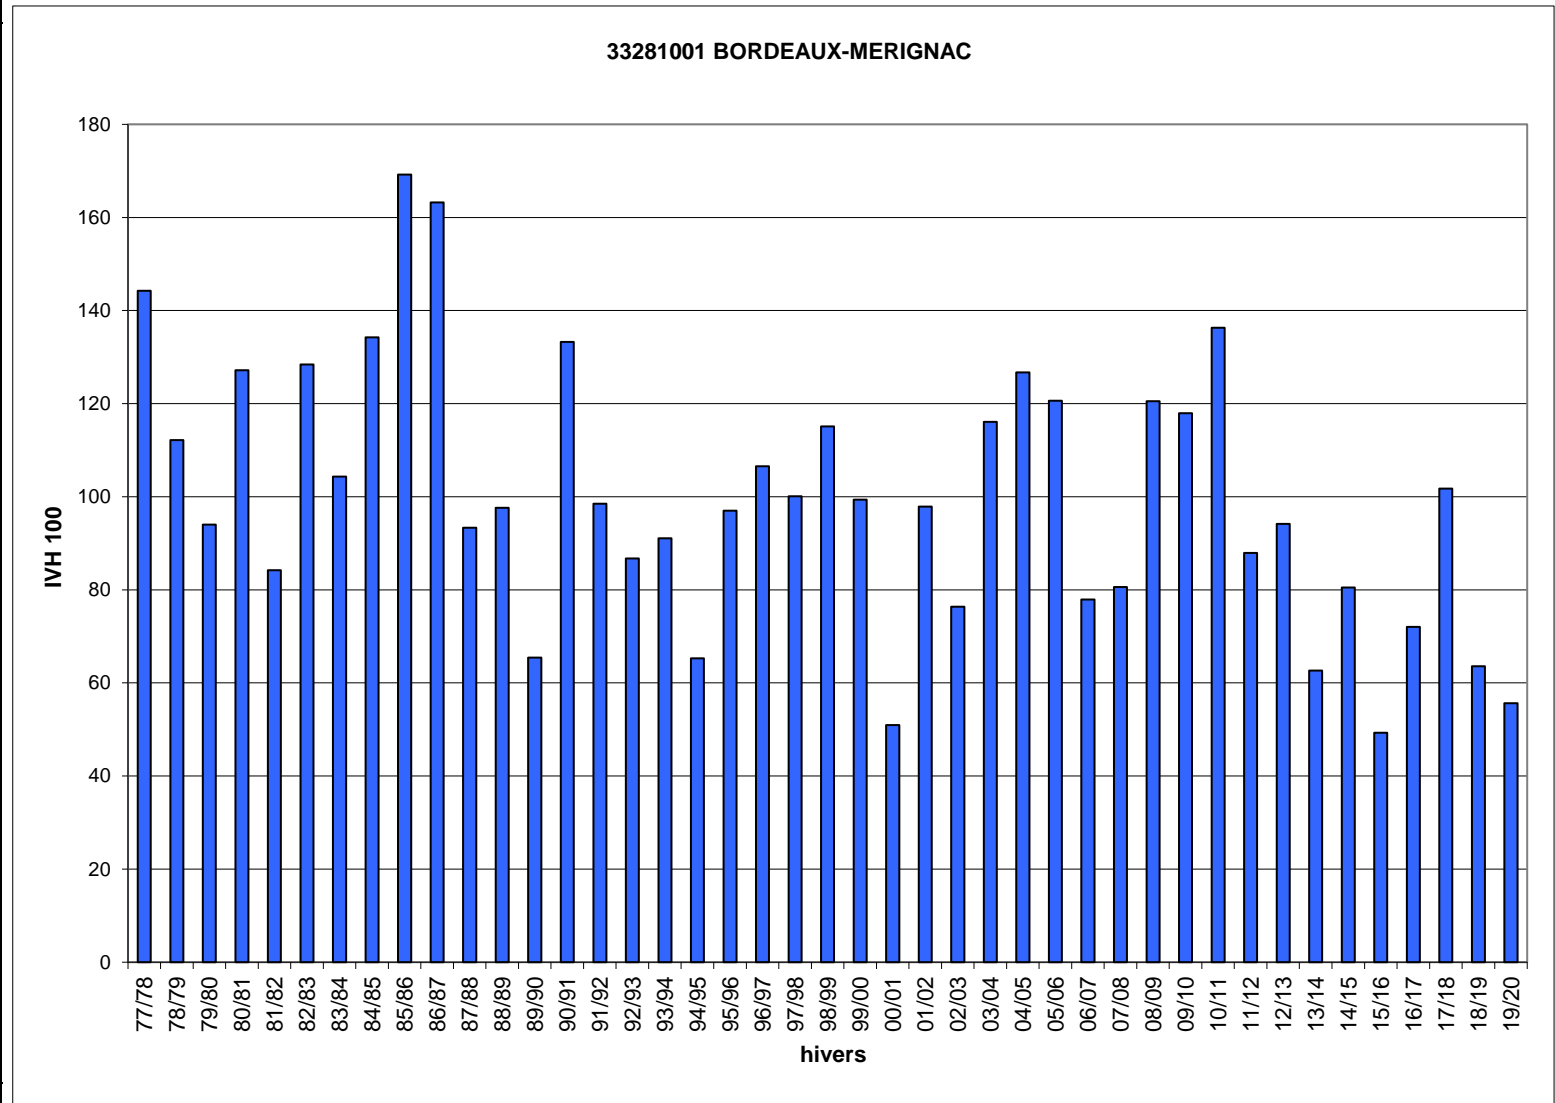

Hivers	33281001 IVH	DEAUX-MERIGNAC IVH 100
77/78	14,9	144
78/79	11,6	112
79/80	9,7	94
80/81	13,2	127
81/82	8,7	84
82/83	13,3	128
83/84	10,8	104
84/85	13,9	134
85/86	17,5	169
86/87	16,9	163
87/88	9,7	93
88/89	10,1	98
89/90	6,8	65
90/91	13,8	133
91/92	10,2	99
92/93	9,0	87
93/94	9,4	91
94/95	6,8	65
95/96	10,0	97
96/97	11,0	107
97/98	10,4	100
98/99	11,9	115
99/00	10,3	99
00/01	5,3	51
01/02	10,1	98
02/03	7,9	76
03/04	12,0	116
04/05	13,1	127
05/06	12,5	121
06/07	8,1	78
07/08	8,3	81
08/09	12,5	121
09/10	12,2	118
10/11	14,1	136
11/12	9,1	88
12/13	9,7	94
13/14	6,5	63
14/15	8,3	80
15/16	5,1	49
16/17	7,5	72
17/18	10,5	102
18/19	6,6	64
19/20	5,8	56
IVH moyen	10,4	100
IVH min	5,1	49
IVH max	17,5	169

Jours manquants dans l'hiver en %

>= 40%	>= 30% et <40%	>= 20% et <30%	>= 10% et <20%
--------	----------------	----------------	----------------