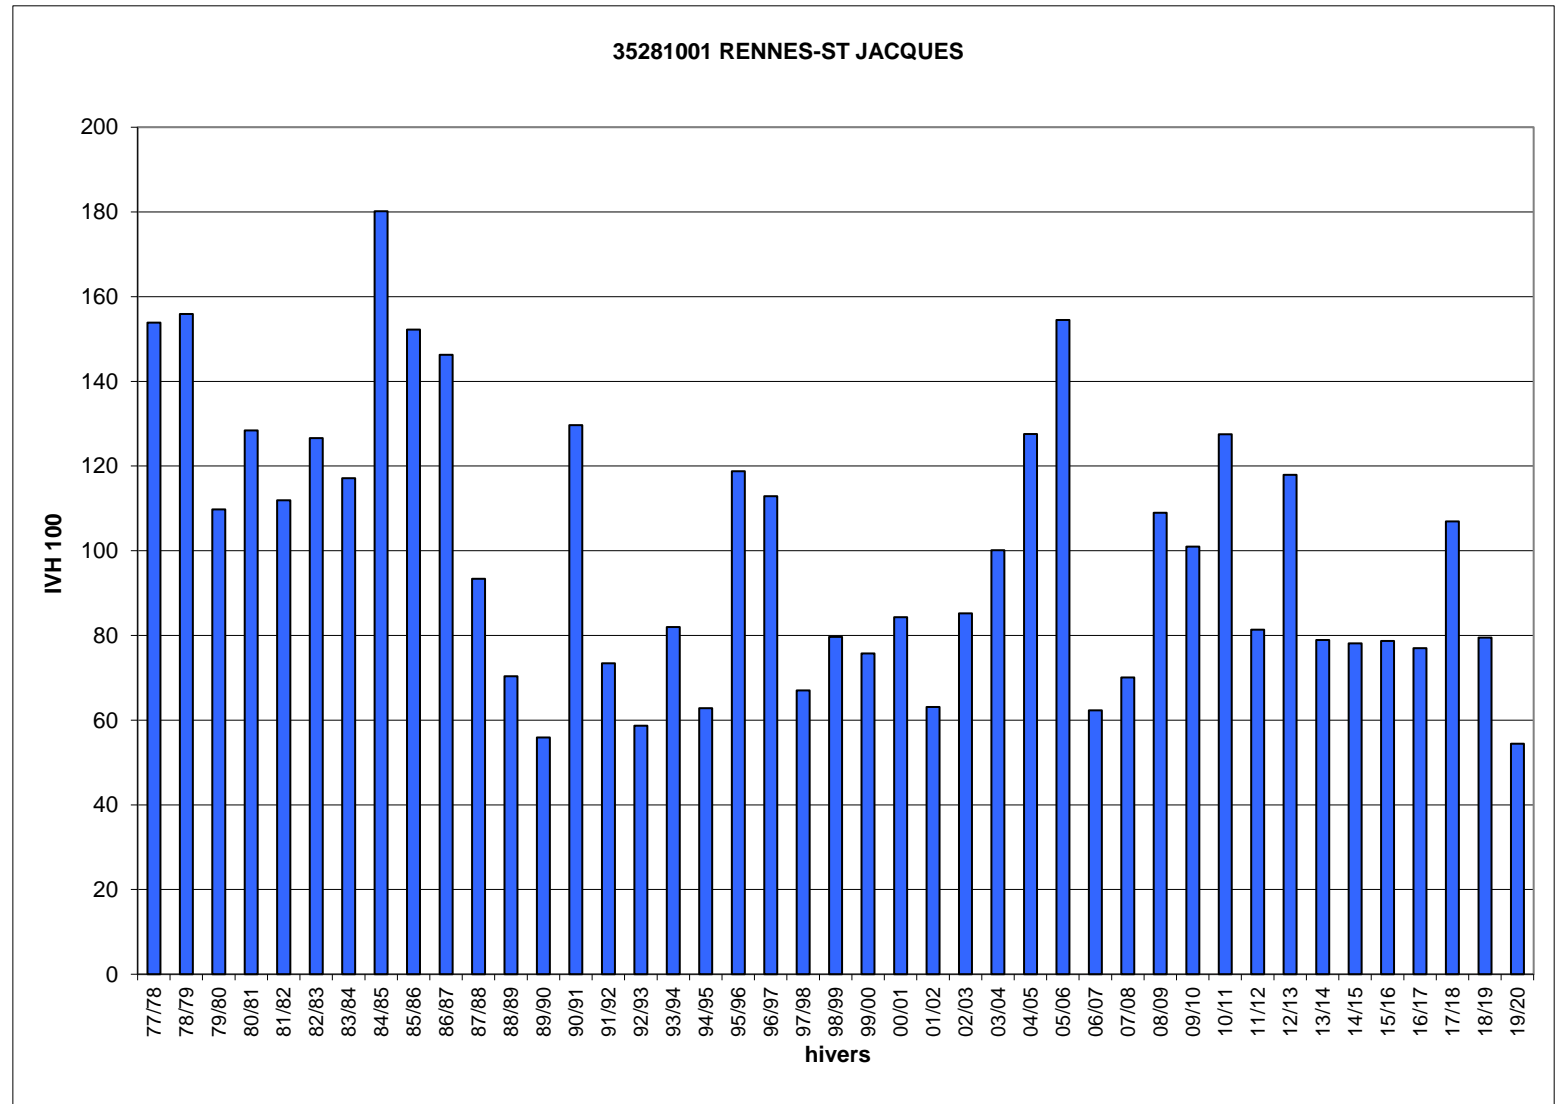

Hivers	35281001 IVH	RENNES-ST JACQUES IVH 100
77/78	20,8	154
78/79	21,1	156
79/80	14,8	110
80/81	17,4	128
81/82	15,1	112
82/83	17,1	127
83/84	15,8	117
84/85	24,4	180
85/86	20,6	152
86/87	19,8	146
87/88	12,6	93
88/89	9,5	70
89/90	7,6	56
90/91	17,5	130
91/92	9,9	73
92/93	7,9	59
93/94	11,1	82
94/95	8,5	63
95/96	16,1	119
96/97	15,3	113
97/98	9,1	67
98/99	10,8	80
99/00	10,2	76
00/01	11,4	84
01/02	8,5	63
02/03	11,5	85
03/04	13,5	100
04/05	17,2	128
05/06	20,9	154
06/07	8,4	62
07/08	9,5	70
08/09	14,7	109
09/10	13,7	101
10/11	17,2	127
11/12	11,0	81
12/13	15,9	118
13/14	10,7	79
14/15	10,6	78
15/16	10,6	79
16/17	10,4	77
17/18	14,5	107
18/19	10,7	79
19/20	7,4	54
IVH moyen	13,5	100
IVH min	7,4	54
IVH max	24,4	180

Jours manquants dans l'hiver en %