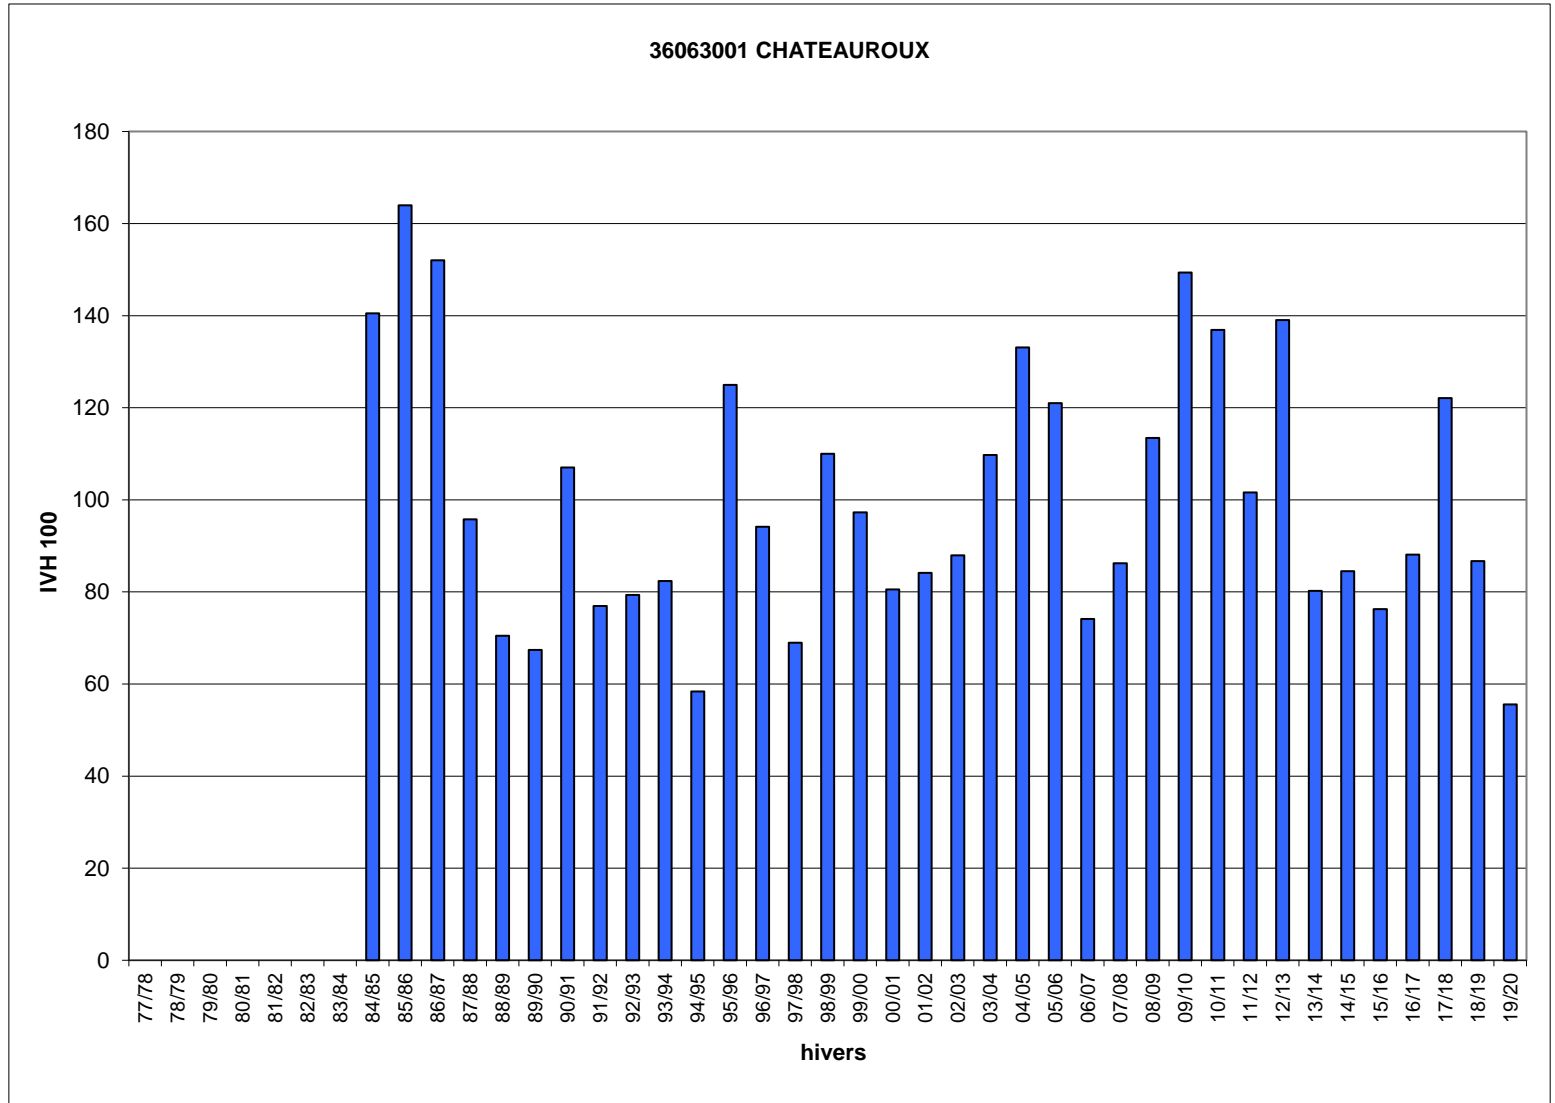

Hivers	36063001 IVH	CHATEAUROUX IVH 100
77/78		
78/79		
79/80		
80/81		
81/82		
82/83		
83/84		
84/85	23,3	140
85/86	27,2	164
86/87	25,2	152
87/88	15,9	96
88/89	11,7	70
89/90	11,2	67
90/91	17,7	107
91/92	12,7	77
92/93	13,1	79
93/94	13,6	82
94/95	9,7	58
95/96	20,7	125
96/97	15,6	94
97/98	11,4	69
98/99	18,2	110
99/00	16,1	97
00/01	13,3	81
01/02	13,9	84
02/03	14,6	88
03/04	18,2	110
04/05	22,1	133
05/06	20,0	121
06/07	12,3	74
07/08	14,3	86
08/09	18,8	113
09/10	24,7	149
10/11	22,7	137
11/12	16,8	102
12/13	23,0	139
13/14	13,3	80
14/15	14,0	85
15/16	12,6	76
16/17	14,6	88
17/18	20,2	122
18/19	14,4	87
19/20	9,2	56
IVH moyen	16,6	100
IVH min	9,2	56
IVH max	27,2	164

Jours manquants dans l'hiver en %

≥ 40%	≥ 30% et <40%	≥ 20% et <30%	≥ 10% et <20%
-------	---------------	---------------	---------------