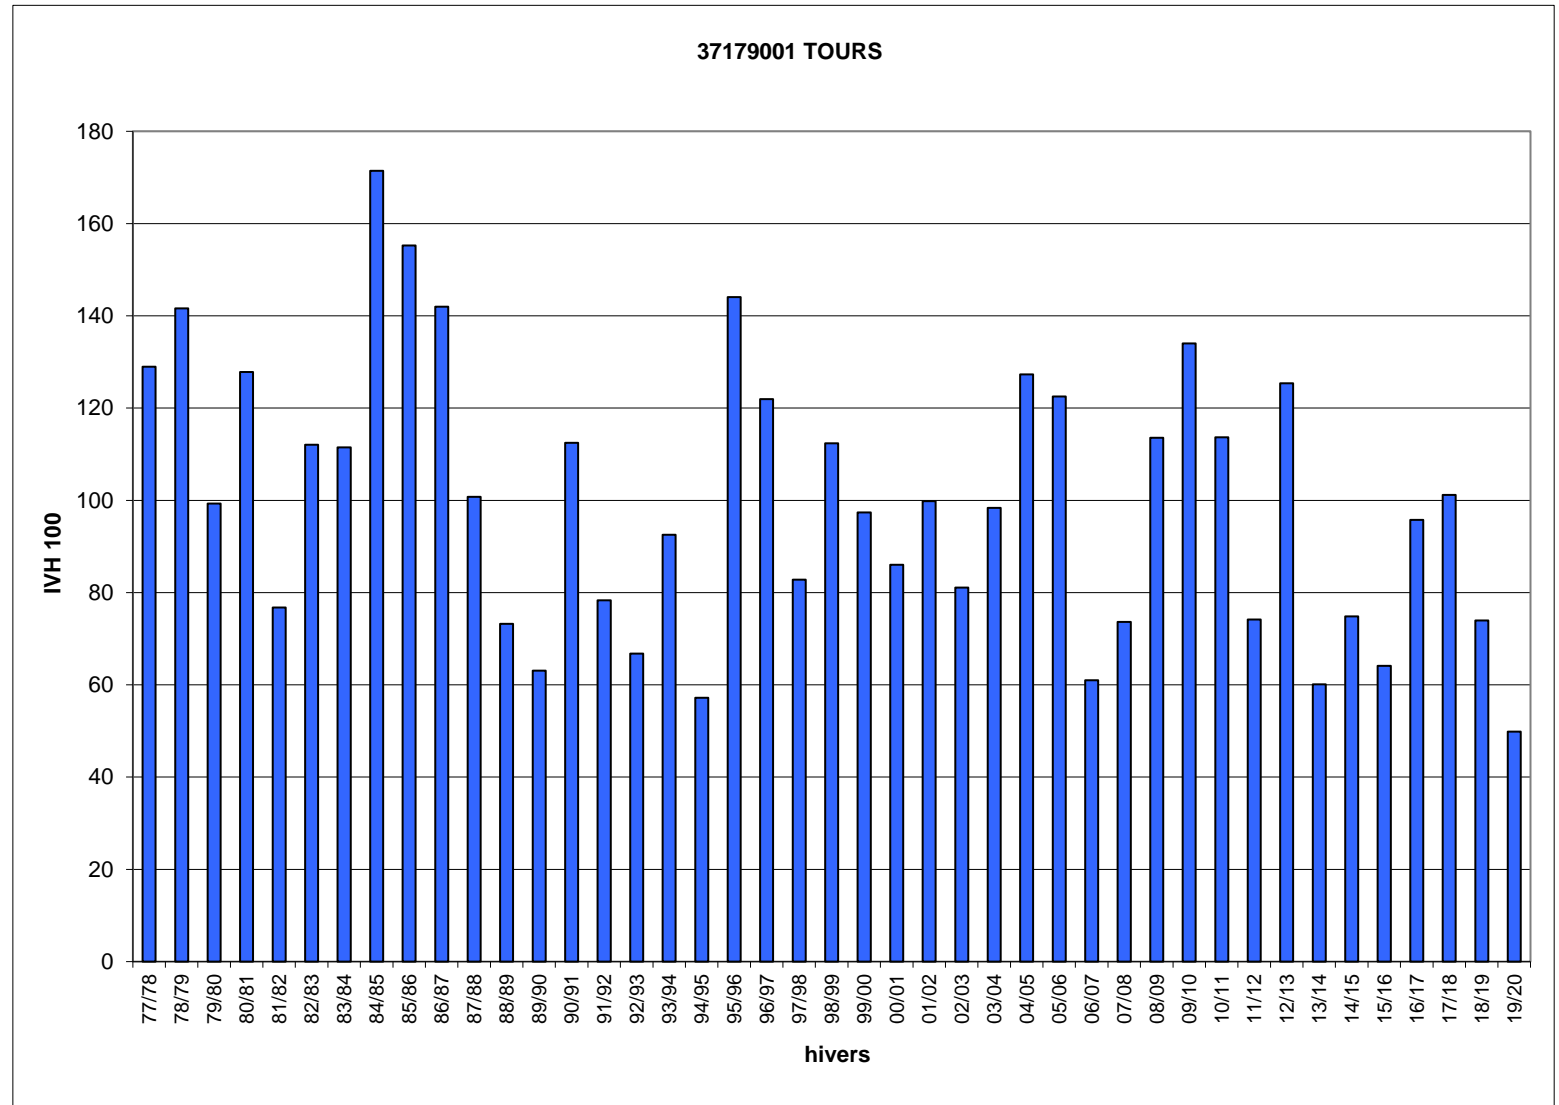

Hivers	37179001 IVH	TOURS IVH 100
77/78	20,0	129
78/79	22,0	142
79/80	15,4	99
80/81	19,8	128
81/82	11,9	77
82/83	17,4	112
83/84	17,3	111
84/85	26,6	171
85/86	24,1	155
86/87	22,0	142
87/88	15,7	101
88/89	11,4	73
89/90	9,8	63
90/91	17,5	112
91/92	12,2	78
92/93	10,4	67
93/94	14,4	93
94/95	8,9	57
95/96	22,4	144
96/97	18,9	122
97/98	12,9	83
98/99	17,4	112
99/00	15,1	97
00/01	13,4	86
01/02	15,5	100
02/03	12,6	81
03/04	15,3	98
04/05	19,8	127
05/06	19,0	123
06/07	9,5	61
07/08	11,4	74
08/09	17,6	114
09/10	20,8	134
10/11	17,6	114
11/12	11,5	74
12/13	19,5	125
13/14	9,3	60
14/15	11,6	75
15/16	10,0	64
16/17	14,9	96
17/18	15,7	101
18/19	11,5	74
19/20	7,7	50
IVH moyen	15,5	100
IVH min	7,7	50
IVH max	26,6	171

Jours manquants dans l'hiver en %

>= 40%
>= 30% et <40%
>= 20% et <30%
>= 10% et <20%