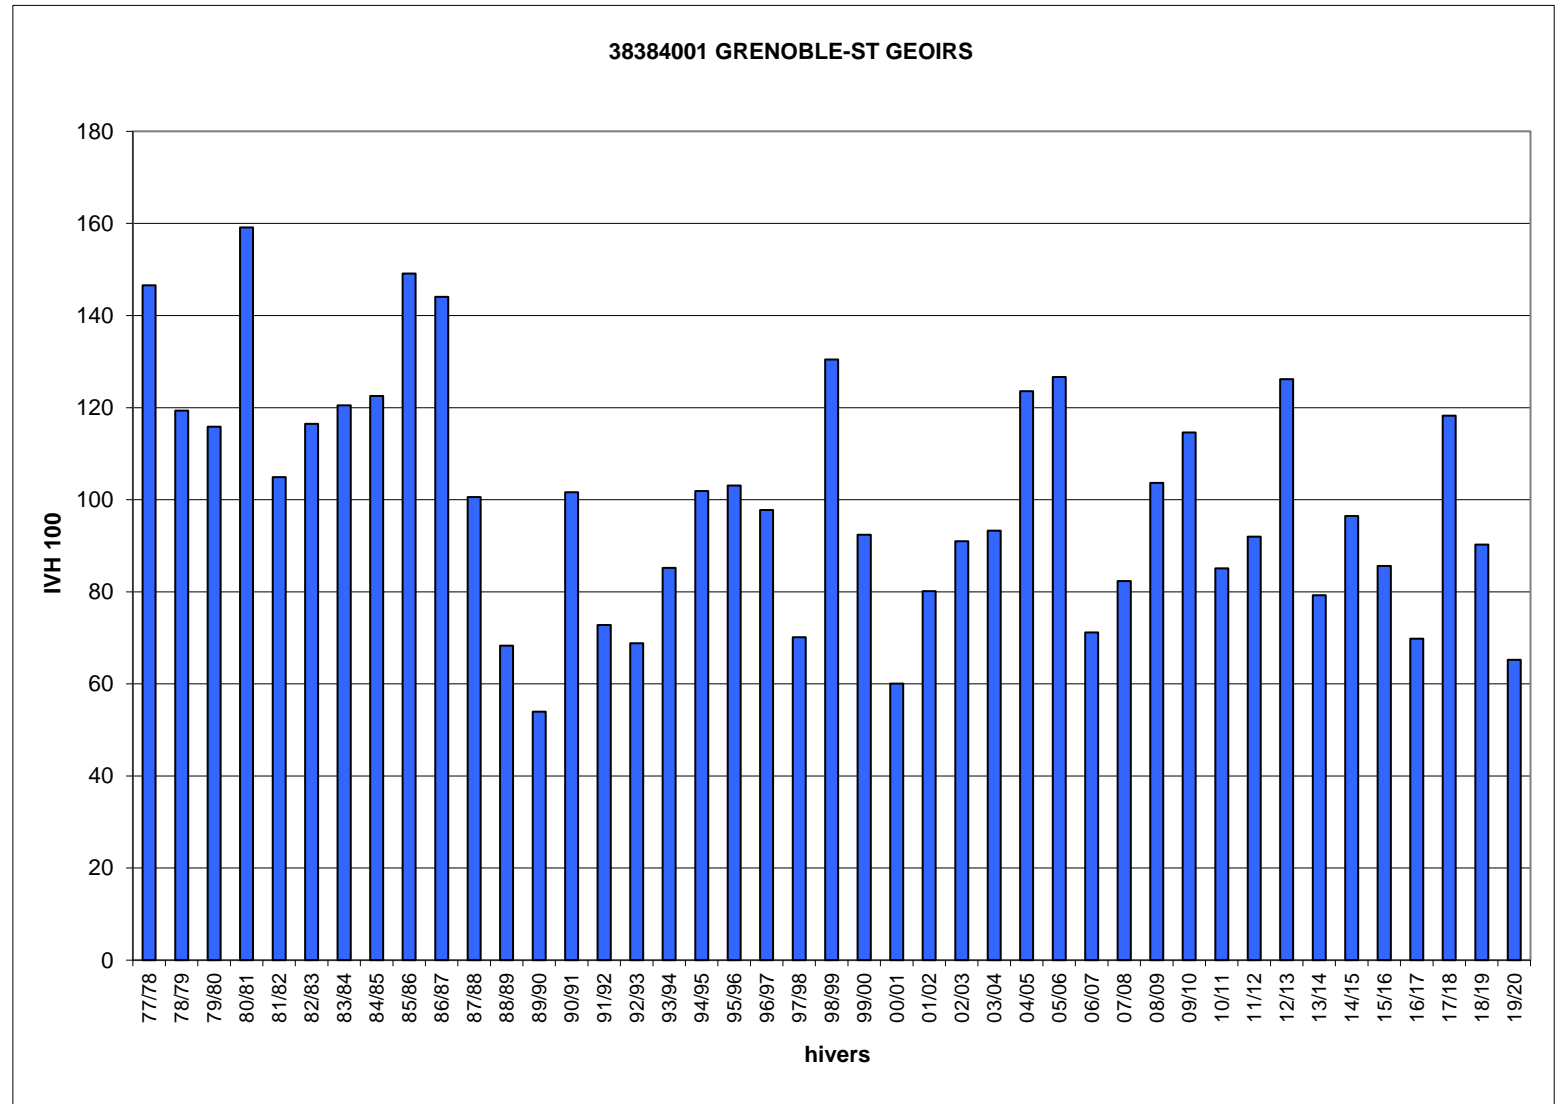

Hivers	38384001 IVH	GRENOBLE- ST GEOIRS IVH 100
77/78	41,3	147
78/79	33,7	119
79/80	32,7	116
80/81	44,9	159
81/82	29,6	105
82/83	32,9	117
83/84	34,0	121
84/85	34,6	123
85/86	42,1	149
86/87	40,6	144
87/88	28,4	101
88/89	19,3	68
89/90	15,2	54
90/91	28,7	102
91/92	20,5	73
92/93	19,4	69
93/94	24,0	85
94/95	28,7	102
95/96	29,1	103
96/97	27,6	98
97/98	19,8	70
98/99	36,8	130
99/00	26,1	92
00/01	16,9	60
01/02	22,6	80
02/03	25,7	91
03/04	26,3	93
04/05	34,9	124
05/06	35,7	127
06/07	20,1	71
07/08	23,2	82
08/09	29,2	104
09/10	32,3	115
10/11	24,0	85
11/12	25,9	92
12/13	35,6	126
13/14	22,4	79
14/15	27,2	96
15/16	24,1	86
16/17	19,7	70
17/18	33,4	118
18/19	25,5	90
19/20	18,4	65
IVH moyen	28,2	100
IVH min	15,2	54
IVH max	44,9	159

Jours manquants dans l'hiver en %    >= 40%    >= 30% et <40%    >= 20% et <30%    >= 10% et <20%