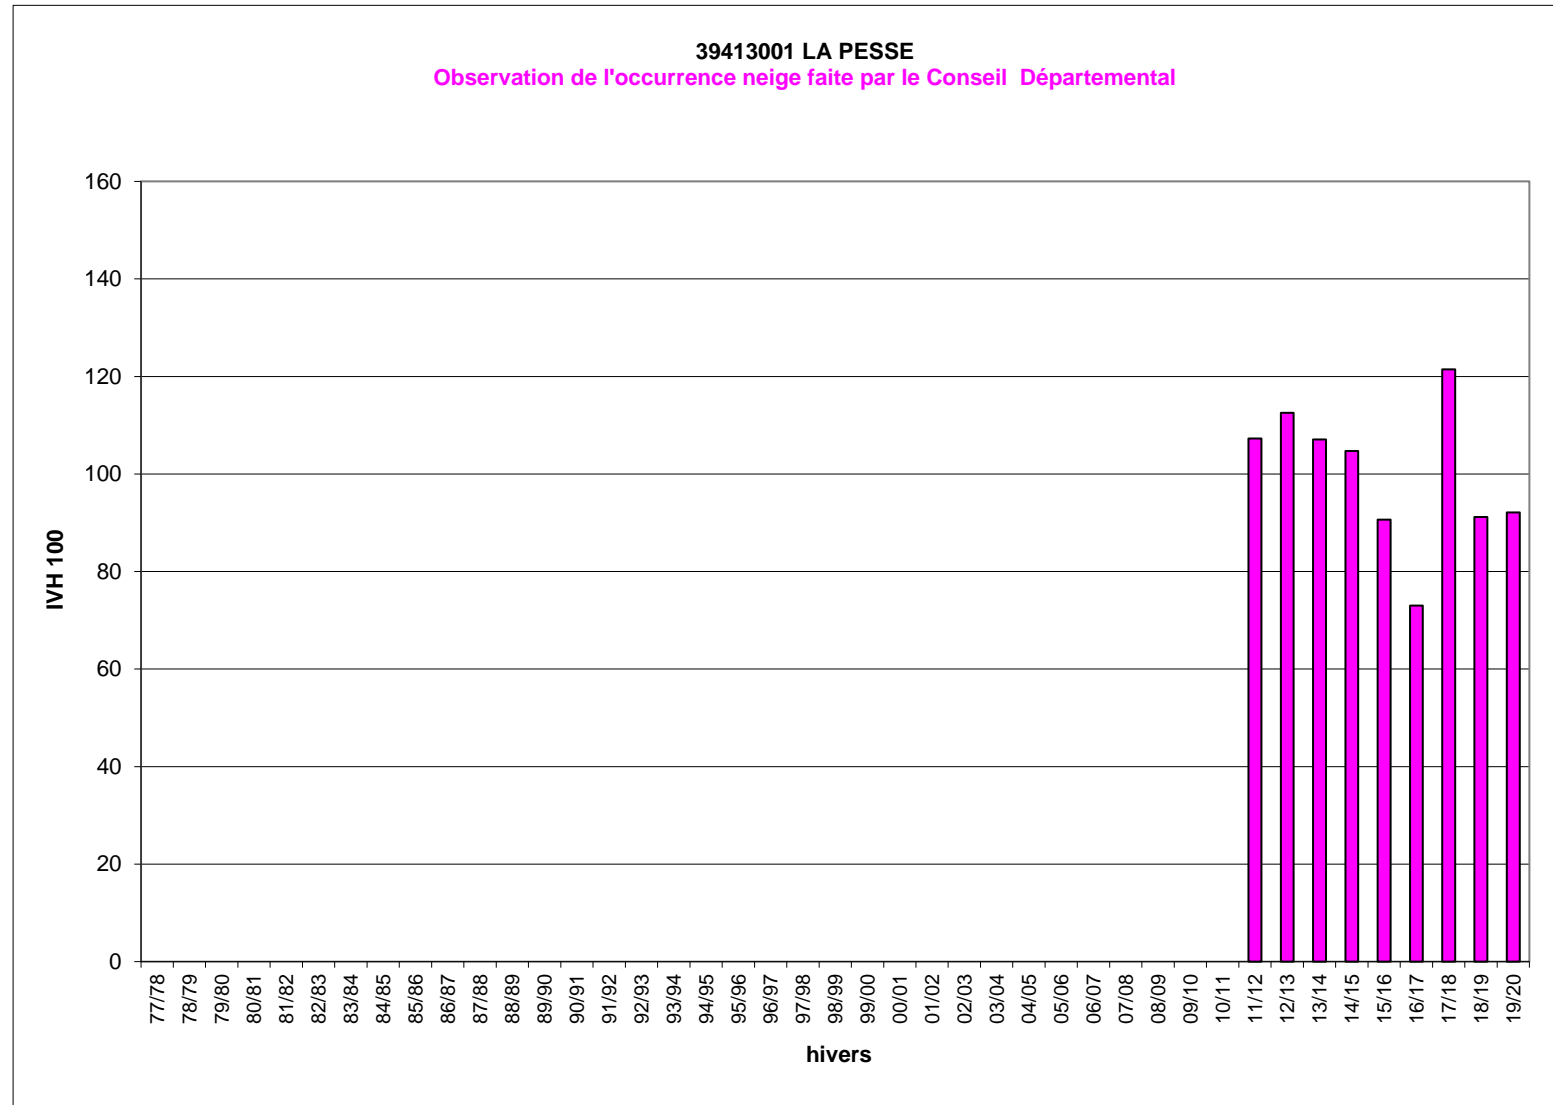

Hivers	39413001 IVH	LA PESSE IVH 102
77/78		
78/79		
79/80		
80/81		
81/82		
82/83		
83/84		
84/85		
85/86		
86/87		
87/88		
88/89		
89/90		
90/91		
91/92		
92/93		
93/94		
94/95		
95/96		
96/97		
97/98		
98/99		
99/00		
00/01		
01/02		
02/03		
03/04		
04/05		
05/06		
06/07		
07/08		
08/09		
09/10		
10/11		
11/12	54,1	107
12/13	56,8	113
13/14	54,0	107
14/15	52,8	105
15/16	45,7	91
16/17	36,8	73
17/18	61,3	121
18/19	46,0	91
19/20	46,5	92
IVH moyen	50,5	100
IVH min	36,8	73
IVH max	61,3	121

Jours manquants dans l'hiver en %

>= 40%	>= 30% et <40%	>= 20% et <30%	>= 10% et <20%
--------	----------------	----------------	----------------