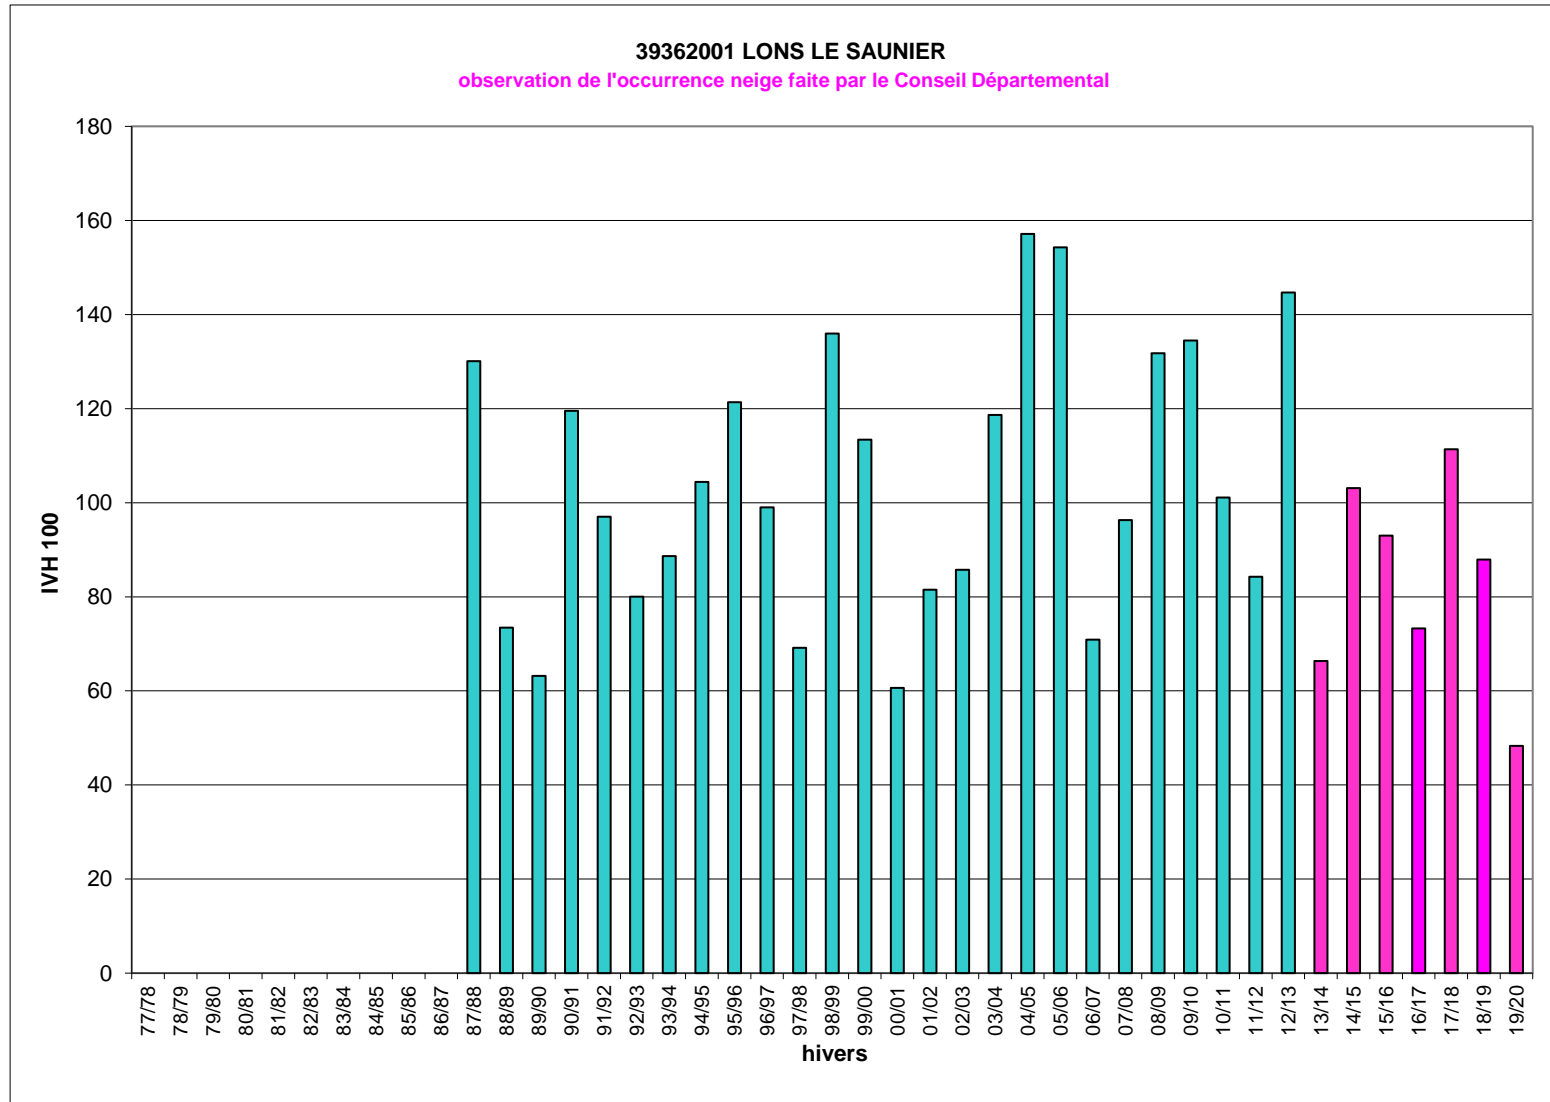

Hivers	39362001 IVH	DNS LE SAUNIER IVH 100
77/78		
78/79		
79/80		
80/81		
81/82		
82/83		
83/84		
84/85		
85/86		
86/87		
87/88	29,4	130
88/89	16,6	73
89/90	14,3	63
90/91	27,0	120
91/92	21,9	97
92/93	18,1	80
93/94	20,0	89
94/95	23,6	104
95/96	27,4	121
96/97	22,3	99
97/98	15,6	69
98/99	30,7	136
99/00	25,6	113
00/01	13,7	61
01/02	18,4	82
02/03	19,4	86
03/04	26,8	119
04/05	35,5	157
05/06	34,8	154
06/07	16,0	71
07/08	21,7	96
08/09	29,8	132
09/10	30,4	134
10/11	22,8	101
11/12	19,0	84
12/13	32,7	145
13/14	15,0	66
14/15	23,3	103
15/16	21,0	93
16/17	16,5	73
17/18	25,1	111
18/19	19,8	88
19/20	10,9	48
IVH moyen	22,6	100
IVH min	10,9	48
IVH max	35,5	157

Jours manquants dans l'hiver en %

>= 40%	>= 30% et <40%	>= 20% et <30%	>= 10% et <20%
--------	----------------	----------------	----------------