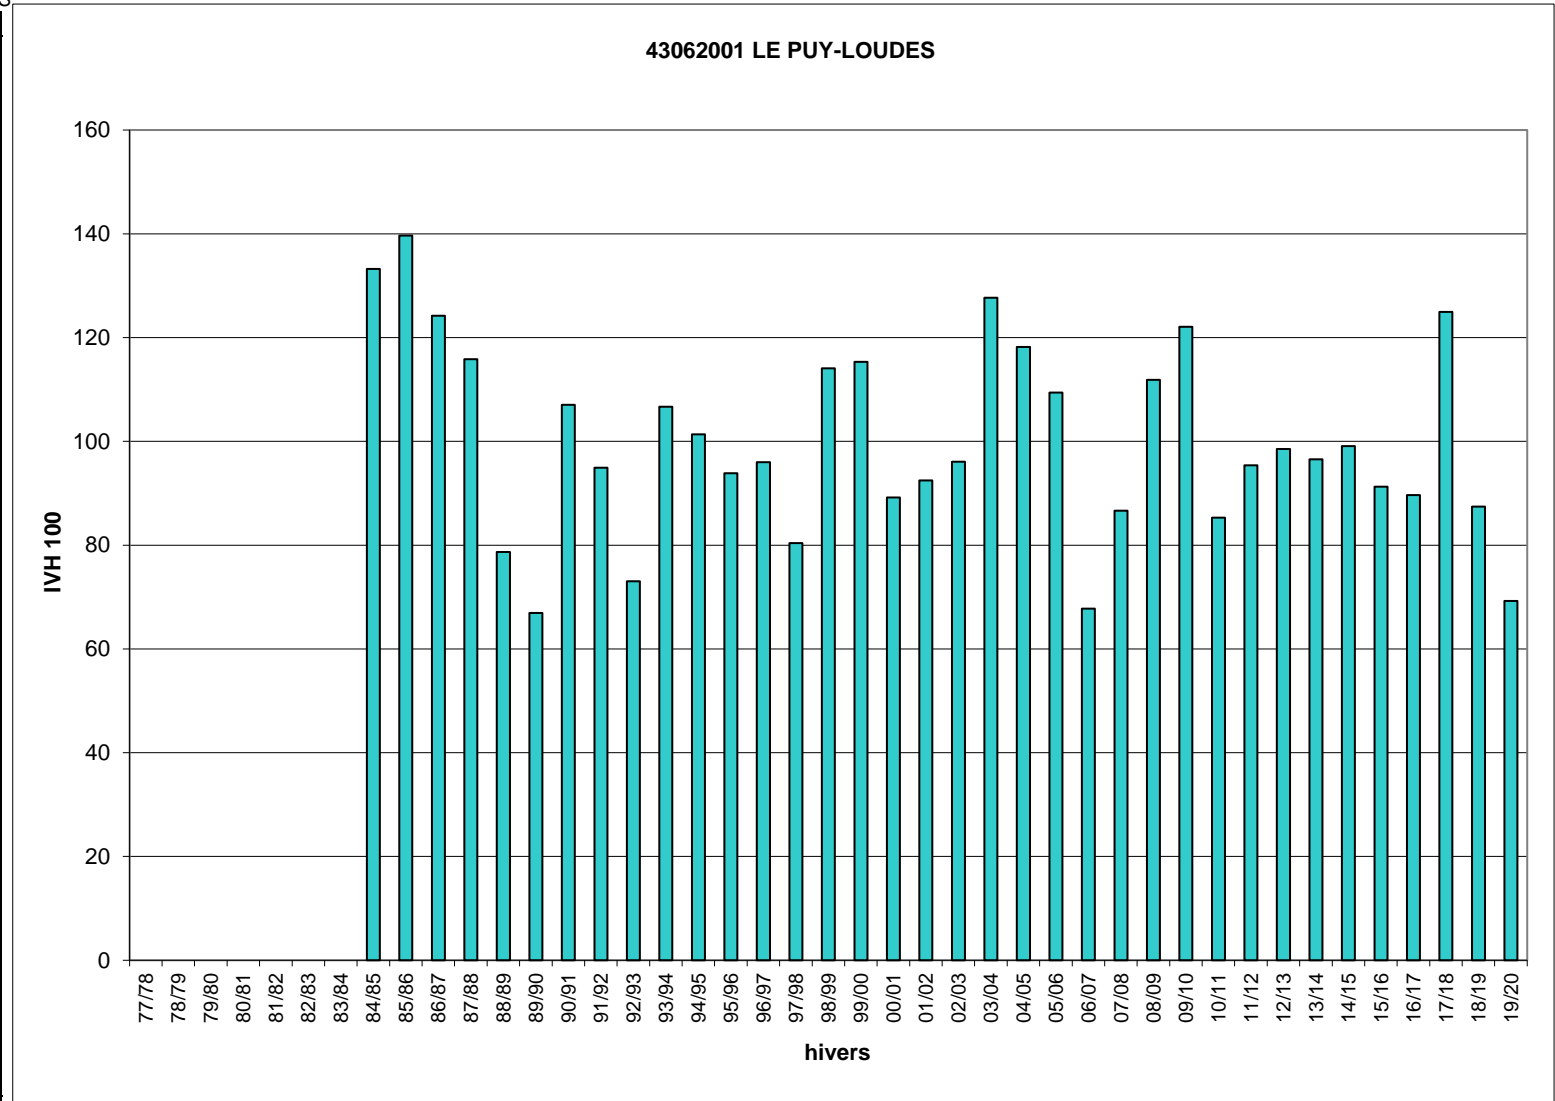

Hivers	43062001 IVH	E PUY-LOUDES IVH 100
77/78		
78/79		
79/80		
80/81		
81/82		
82/83		
83/84		
84/85	49,1	133
85/86	51,5	140
86/87	45,8	124
87/88	42,7	116
88/89	29,0	79
89/90	24,7	67
90/91	39,5	107
91/92	35,0	95
92/93	26,9	73
93/94	39,3	107
94/95	37,4	101
95/96	34,6	94
96/97	35,4	96
97/98	29,6	80
98/99	42,1	114
99/00	42,5	115
00/01	32,9	89
01/02	34,1	92
02/03	35,4	96
03/04	47,1	128
04/05	43,6	118
05/06	40,3	109
06/07	25,0	68
07/08	31,9	87
08/09	41,3	112
09/10	45,0	122
10/11	31,4	85
11/12	35,2	95
12/13	36,3	99
13/14	35,6	97
14/15	36,5	99
15/16	33,6	91
16/17	33,1	90
17/18	46,1	125
18/19	32,2	87
19/20	25,5	69
IVH moyen	36,9	100
IVH min	24,7	67
IVH max	51,5	140

Jours manquants dans l'hiver en %

≥ 40%	≥ 30% et <40%	≥ 20% et <30%	≥ 10% et <20%
-------	---------------	---------------	---------------