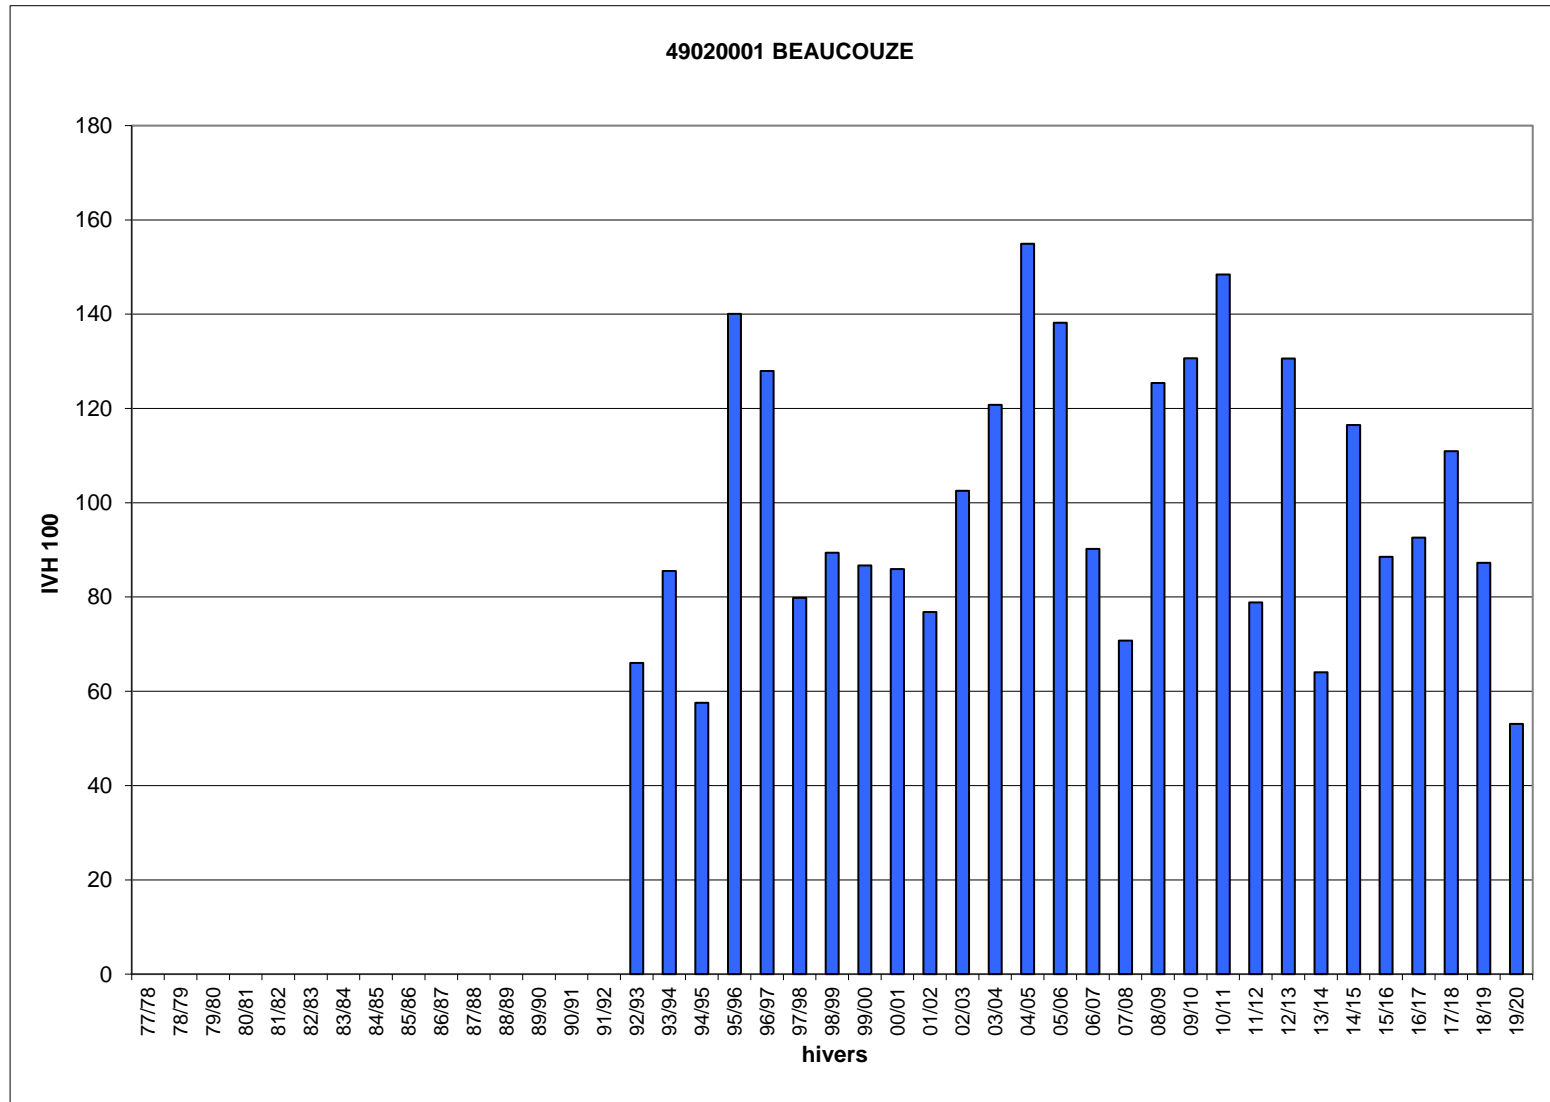

Hivers	49020001 IVH	BEAUCOUZE IVH 100
77/78		
78/79		
79/80		
80/81		
81/82		
82/83		
83/84		
84/85		
85/86		
86/87		
87/88		
88/89		
89/90		
90/91		
91/92		
92/93	8,4	66
93/94	10,9	86
94/95	7,3	58
95/96	17,8	140
96/97	16,3	128
97/98	10,2	80
98/99	11,4	89
99/00	11,0	87
00/01	10,9	86
01/02	9,8	77
02/03	13,1	103
03/04	15,4	121
04/05	19,7	155
05/06	17,6	138
06/07	11,5	90
07/08	9,0	71
08/09	16,0	125
09/10	16,6	131
10/11	18,9	148
11/12	10,0	79
12/13	16,6	131
13/14	8,2	64
14/15	14,8	116
15/16	11,3	89
16/17	11,8	93
17/18	14,1	111
18/19	11,1	87
19/20	6,8	53
IVH moyen	12,7	100
IVH min	6,8	53
IVH max	19,7	155

Jours manquants dans l'hiver en %    >= 40%    >= 30% et <40%    >= 20% et <30%    >= 10% et <20%