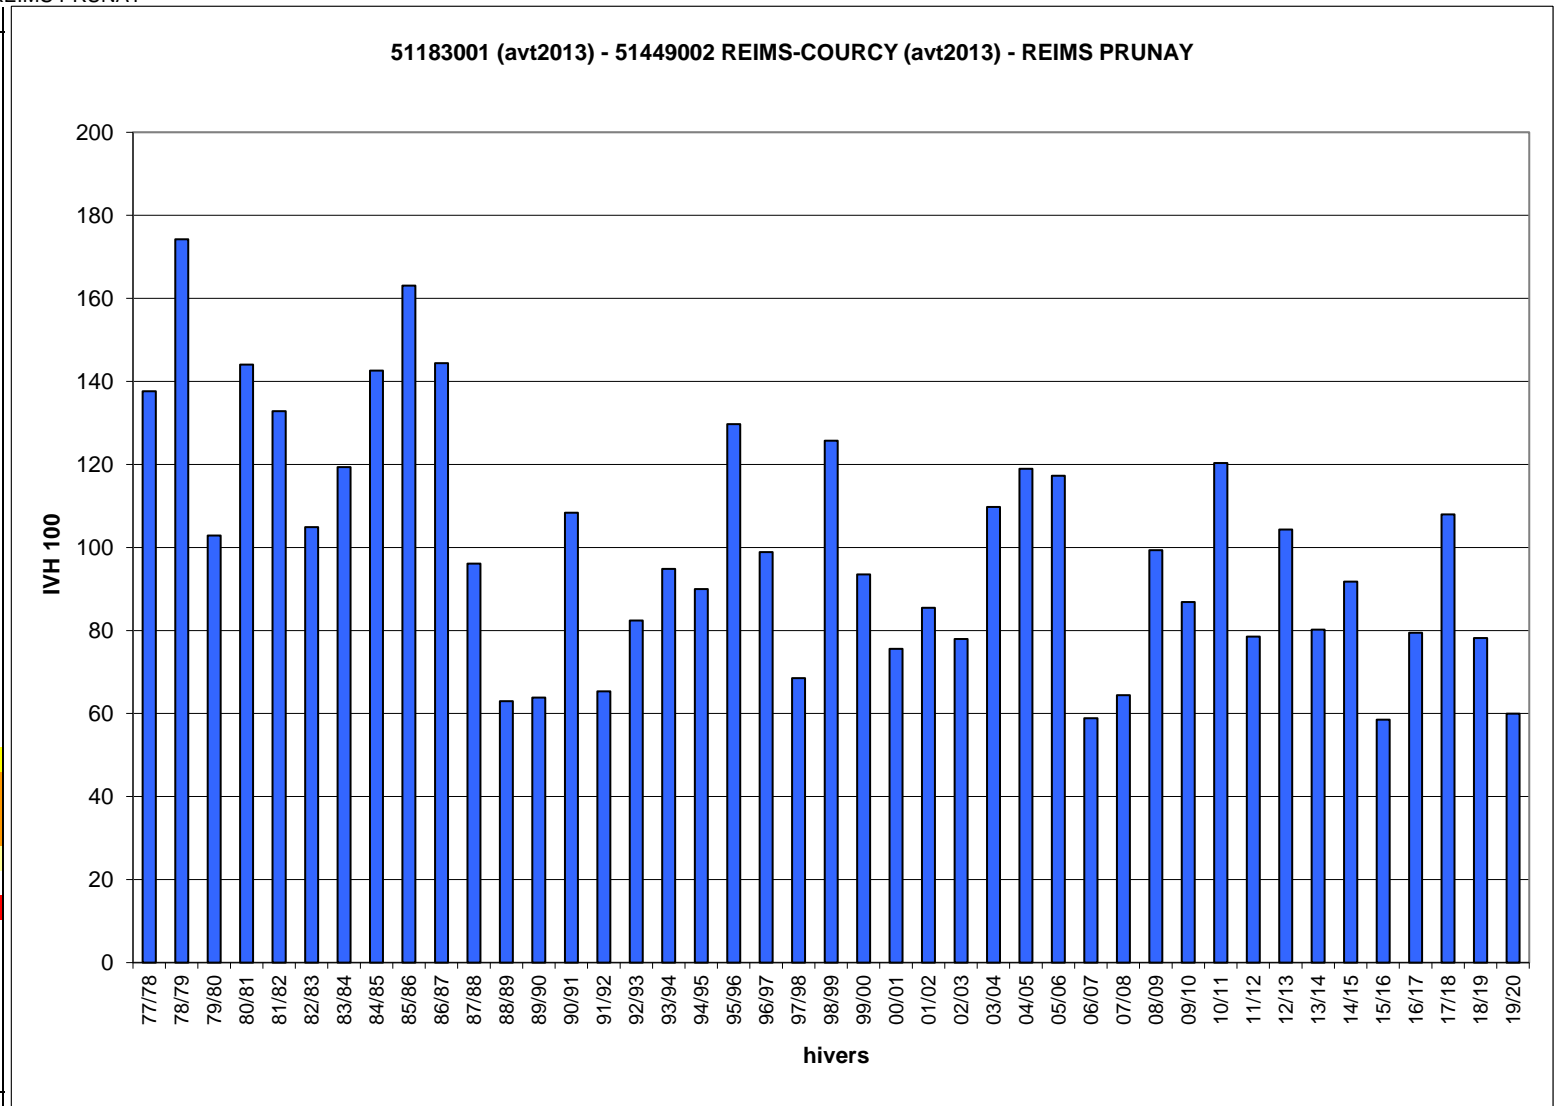

Hivers	01 (avt2013) - 5	Y (avt2013) - REIMS PRUNAY
	IVH	IVH 100
77/78	30,5	138
78/79	38,6	174
79/80	22,8	103
80/81	31,9	144
81/82	29,4	133
82/83	23,2	105
83/84	26,4	119
84/85	31,6	143
85/86	36,1	163
86/87	32,0	144
87/88	21,3	96
88/89	13,9	63
89/90	14,1	64
90/91	24,0	108
91/92	14,5	65
92/93	18,2	82
93/94	21,0	95
94/95	19,9	90
95/96	28,7	130
96/97	21,9	99
97/98	15,2	69
98/99	27,8	126
99/00	20,7	94
00/01	16,7	76
01/02	18,9	85
02/03	17,3	78
03/04	24,3	110
04/05	26,3	119
05/06	26,0	117
06/07	13,0	59
07/08	14,3	64
08/09	22,0	99
09/10	19,2	87
10/11	26,6	120
11/12	17,4	79
12/13	23,1	104
13/14	17,8	80
14/15	20,3	92
15/16	13,0	59
16/17	17,6	79
17/18	23,9	108
18/19	17,3	78
19/20	13,3	60
IVH moyen	22,1	100
IVH min	13,0	59
IVH max	38,6	174

Jours manquants dans l'hiver en % >= 40% >= 30% et <40% >= 20% et <30% >= 10% et <20%