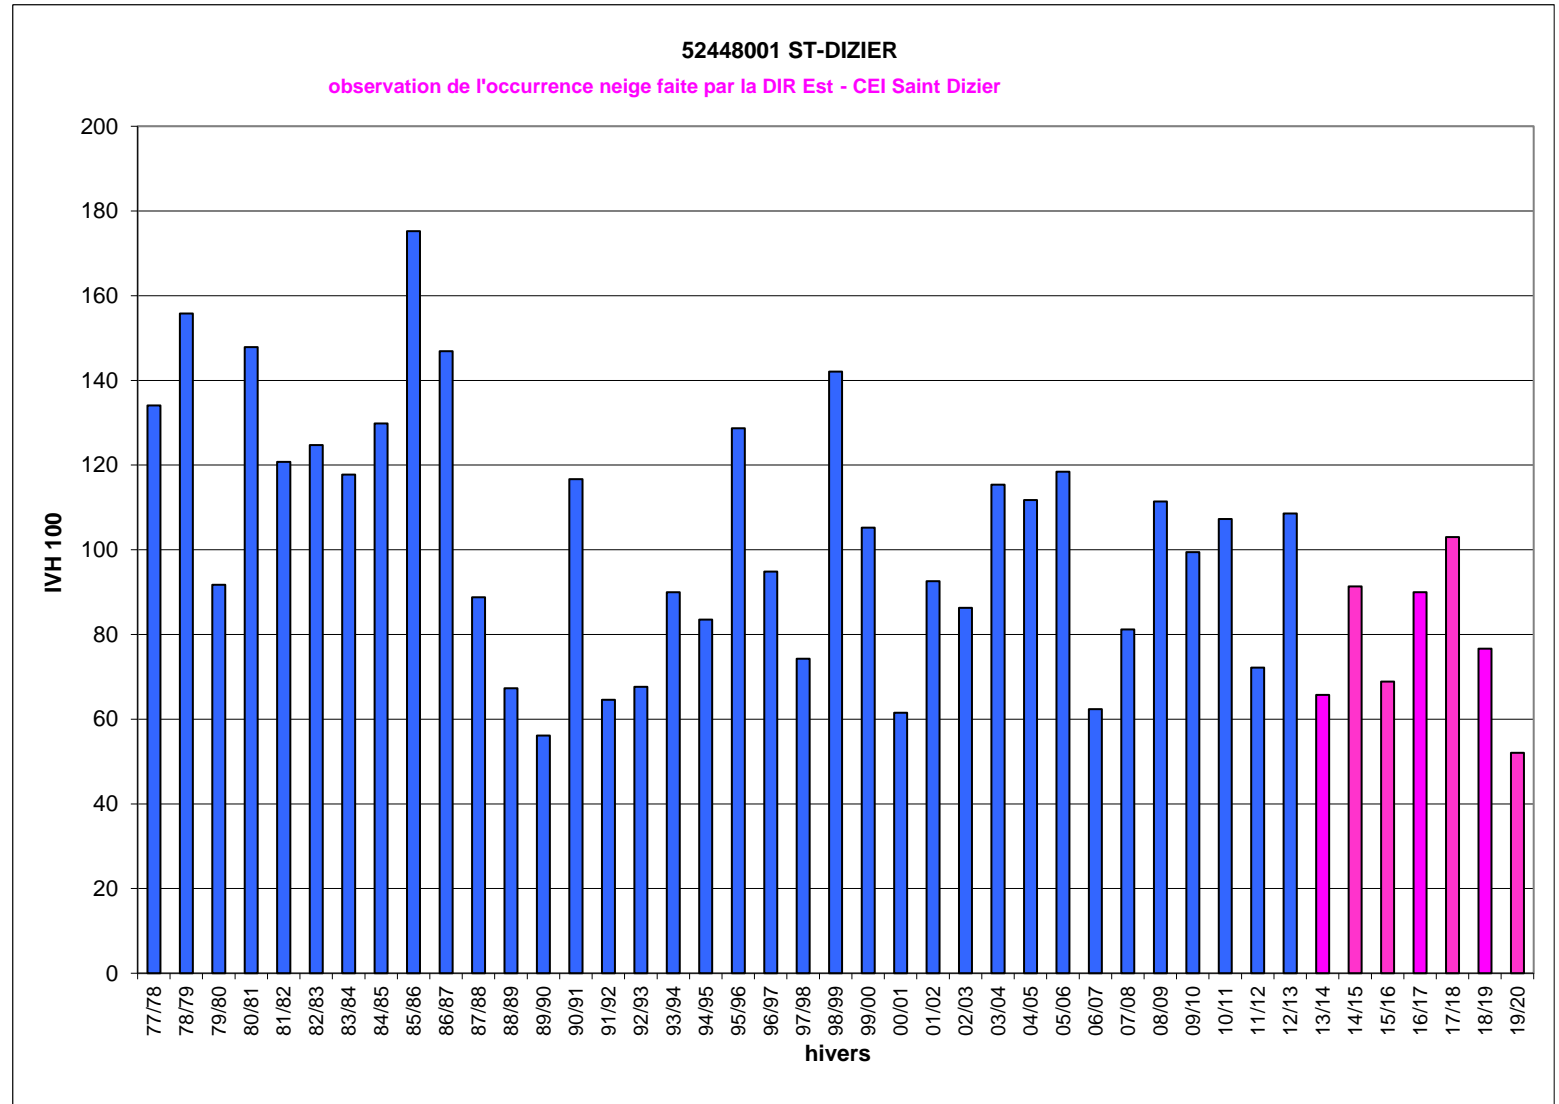

Hivers	52448001 IVH	ST-DIZIER IVH 100
77/78	31,1	134
78/79	36,1	156
79/80	21,3	92
80/81	34,3	148
81/82	28,0	121
82/83	28,9	125
83/84	27,3	118
84/85	30,1	130
85/86	40,6	175
86/87	34,0	147
87/88	20,6	89
88/89	15,6	67
89/90	13,0	56
90/91	27,0	117
91/92	15,0	65
92/93	15,7	68
93/94	20,8	90
94/95	19,3	83
95/96	29,8	129
96/97	22,0	95
97/98	17,2	74
98/99	32,9	142
99/00	24,4	105
00/01	14,3	62
01/02	21,4	93
02/03	20,0	86
03/04	26,7	115
04/05	25,9	112
05/06	27,4	118
06/07	14,4	62
07/08	18,8	81
08/09	25,8	111
09/10	23,0	99
10/11	24,8	107
11/12	16,7	72
12/13	25,2	109
13/14	15,2	66
14/15	21,2	91
15/16	16,0	69
16/17	20,8	90
17/18	23,9	103
18/19	17,8	77
19/20	12,1	52
IVH moyen	23,2	100
IVH min	12,1	52
IVH max	40,6	175

Jours manquants dans l'hiver en %    >= 40%    >= 30% et <40%    >= 20% et <30%    >= 10% et <20%