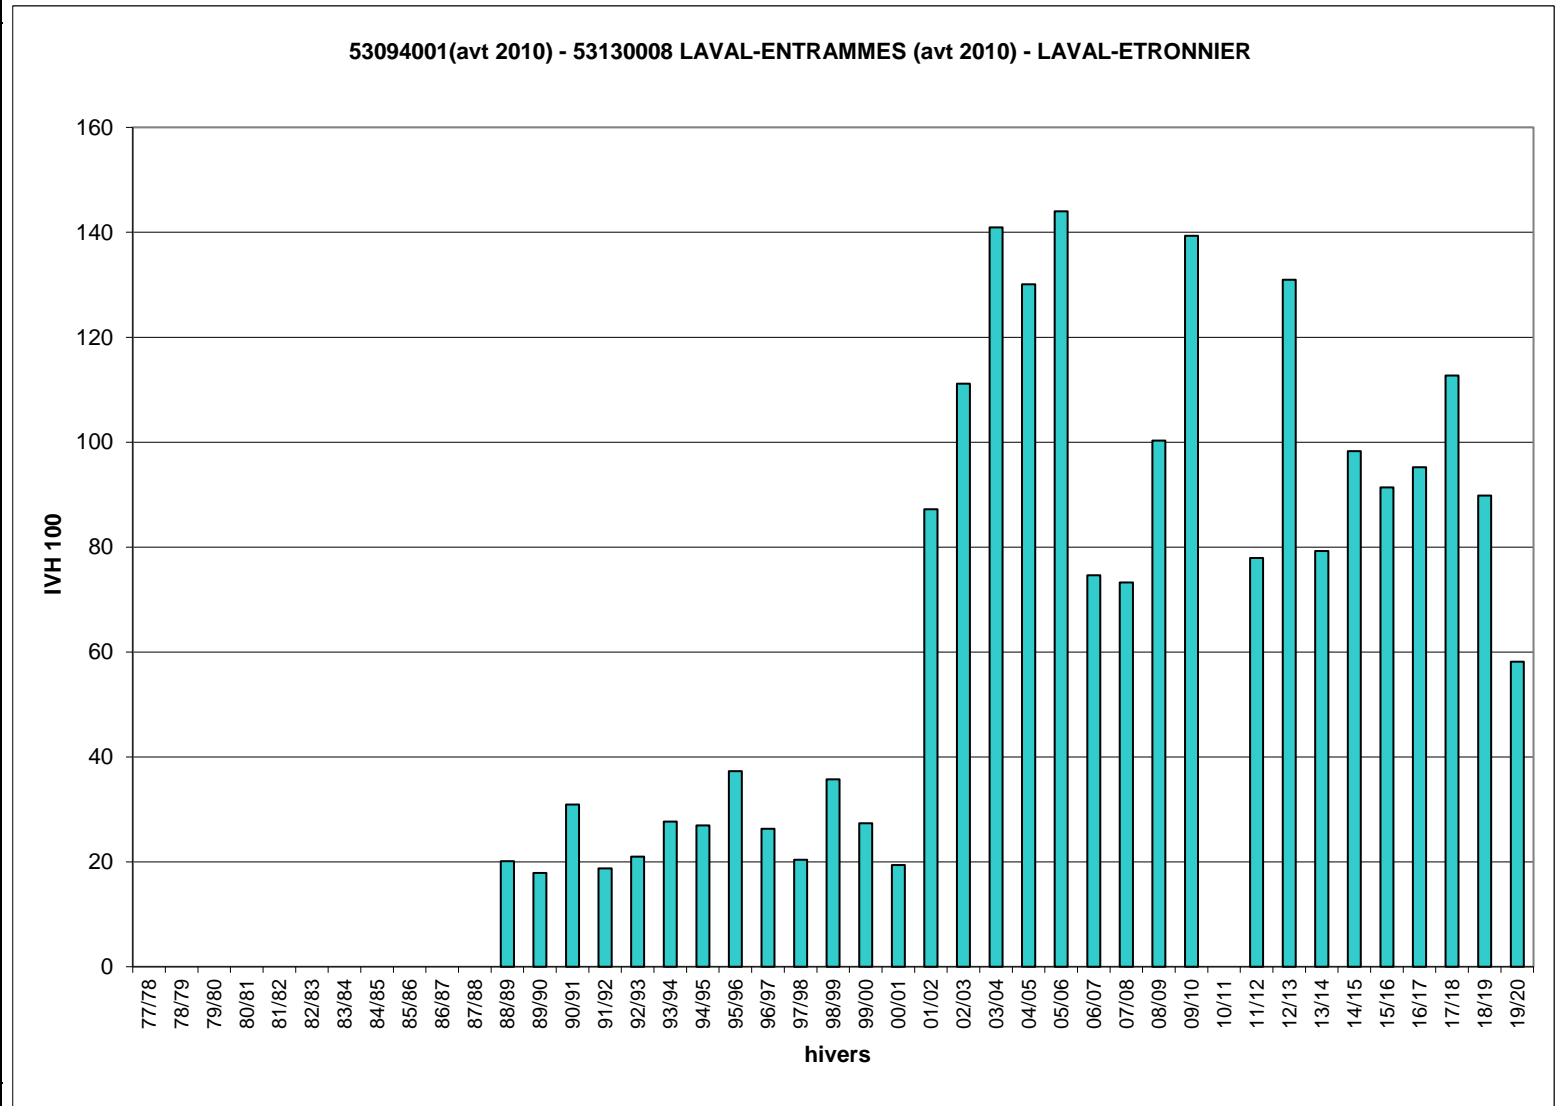

Hivers	01 (avt 2010) - 53130008 (avt 2010) - LAVAL-ETRONNIER IVH	53130008 (avt 2010) - LAVAL-ETRONNIER IVH 100
77/78		
78/79		
79/80		
80/81		
81/82		
82/83		
83/84		
84/85		
85/86		
86/87		
87/88		
88/89	10,5	20
89/90	9,4	18
90/91	15,8	31
91/92	12,5	19
92/93	9,1	21
93/94	12,6	28
94/95	12,5	27
95/96	17,9	37
96/97	18,1	26
97/98	10,2	20
98/99	12,1	36
99/00	12,2	27
00/01	11,5	19
01/02	11,3	87
02/03	14,4	111
03/04	18,3	141
04/05	16,9	130
05/06	18,7	144
06/07	9,7	75
07/08	9,5	73
08/09	13,0	100
09/10	18,1	139
10/11		
11/12	10,1	78
12/13	17,0	131
13/14	10,3	79
14/15	12,8	98
15/16	11,9	91
16/17	12,4	95
17/18	14,6	113
18/19	11,7	90
19/20	7,6	58
IVH moyen	13,0	100
IVH min	7,6	58
IVH max	18,7	144

Jours manquants dans l'hiver en % >= 40% >= 30% et <40% >= 20% et <30% >= 10% et <20%