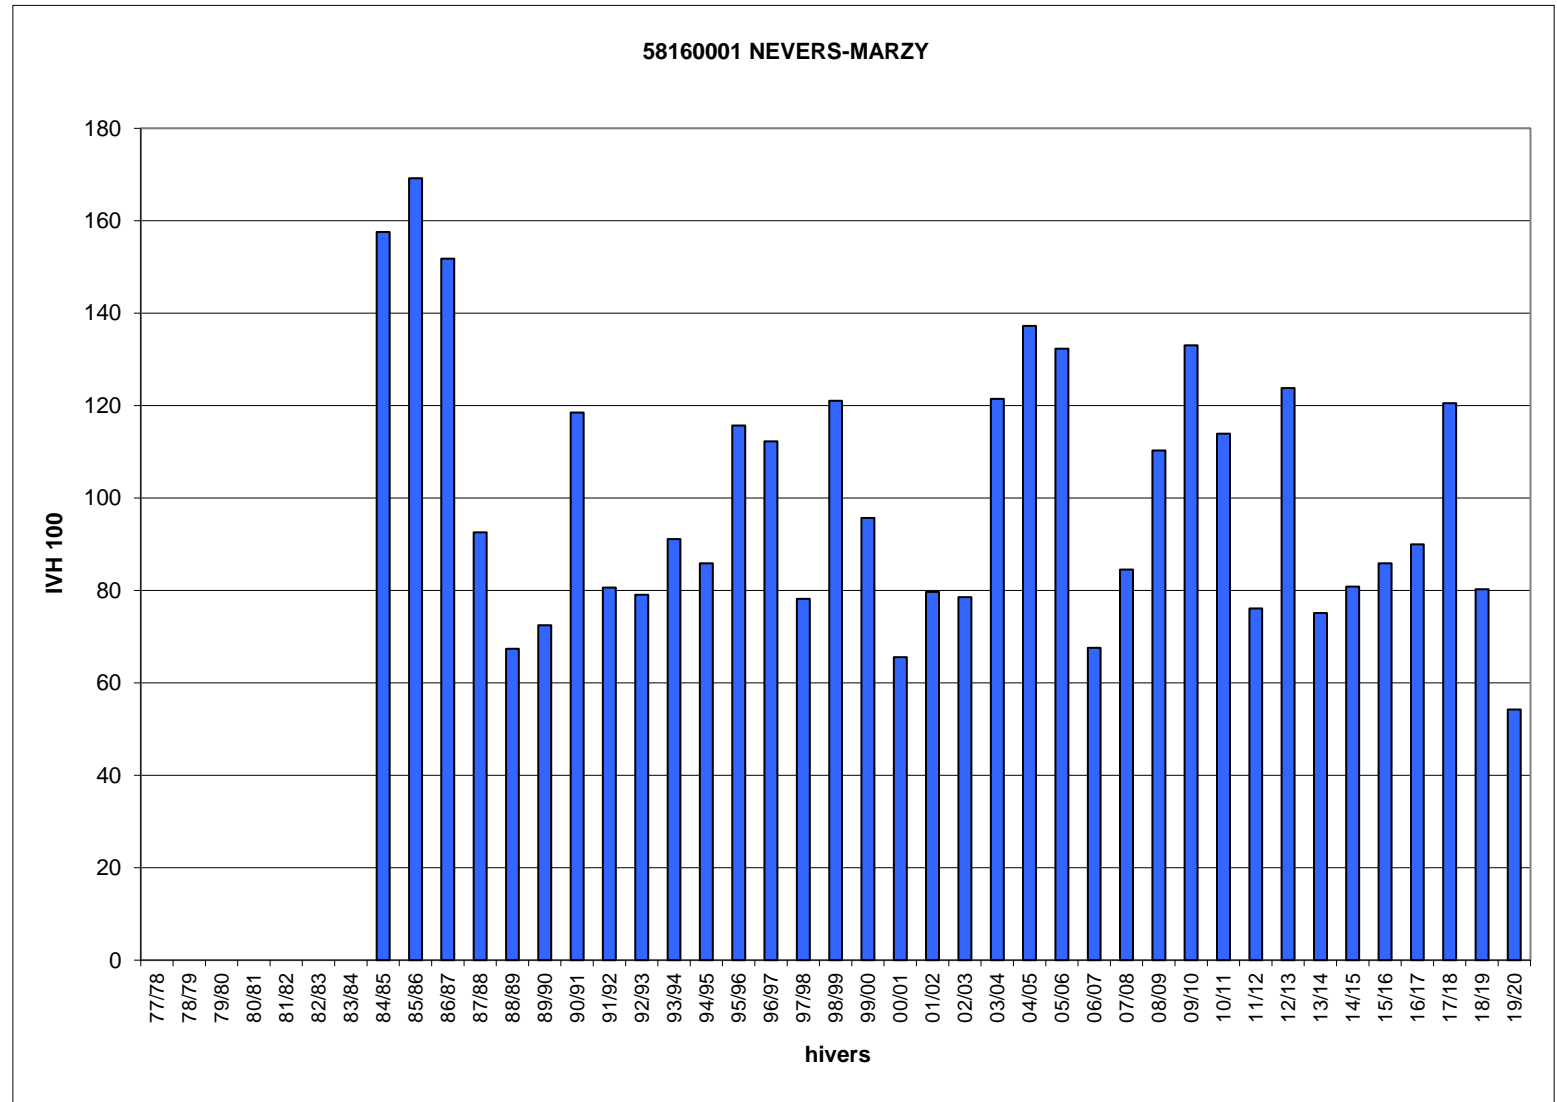

Hivers	58160001 IVH	NEVERS- MARZY IVH 100
77/78		
78/79		
79/80		
80/81		
81/82		
82/83		
83/84		
84/85	32,9	158
85/86	35,4	169
86/87	31,7	152
87/88	19,4	93
88/89	14,1	67
89/90	15,1	72
90/91	24,8	118
91/92	16,8	81
92/93	16,5	79
93/94	19,0	91
94/95	18,0	86
95/96	24,2	116
96/97	23,5	112
97/98	16,3	78
98/99	25,3	121
99/00	20,0	96
00/01	13,7	66
01/02	16,7	80
02/03	16,4	79
03/04	25,4	121
04/05	28,7	137
05/06	27,7	132
06/07	14,1	68
07/08	17,7	85
08/09	23,1	110
09/10	27,8	133
10/11	23,8	114
11/12	15,9	76
12/13	25,9	124
13/14	15,7	75
14/15	16,9	81
15/16	17,9	86
16/17	18,8	90
17/18	25,2	121
18/19	16,8	80
19/20	11,3	54
IVH moyen	20,9	100
IVH min	11,3	54
IVH max	35,4	169

Jours manquants dans l'hiver en % >= 40% >= 30% et <40% >= 20% et <30% >= 10% et <20%