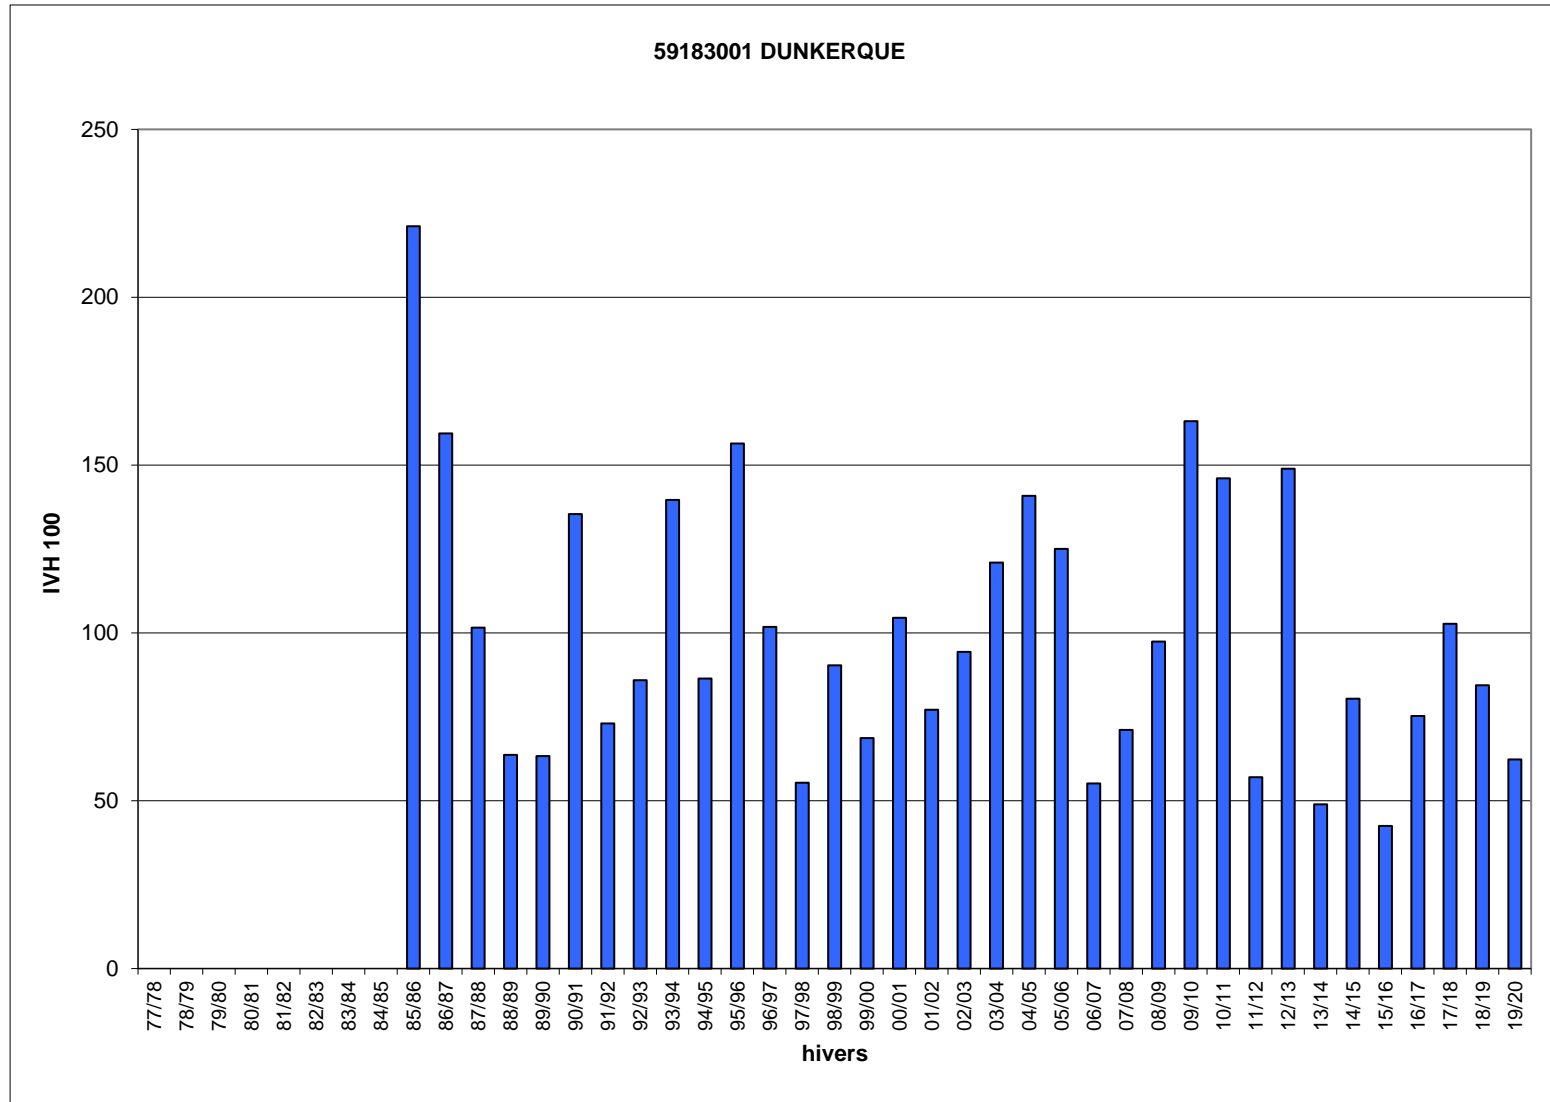

Hivers	59183001 IVH	DUNKERQUE IVH 100
77/78		
78/79		
79/80		
80/81		
81/82		
82/83		
83/84		
84/85		
85/86	27,0	221
86/87	19,5	159
87/88	12,4	102
88/89	7,8	64
89/90	7,7	63
90/91	16,6	135
91/92	8,9	73
92/93	10,5	86
93/94	17,1	140
94/95	10,6	86
95/96	19,1	156
96/97	12,4	102
97/98	6,8	55
98/99	11,0	90
99/00	8,4	69
00/01	12,8	105
01/02	9,4	77
02/03	11,5	94
03/04	14,8	121
04/05	17,2	141
05/06	15,3	125
06/07	6,7	55
07/08	8,7	71
08/09	11,9	97
09/10	19,9	163
10/11	17,9	146
11/12	7,0	57
12/13	18,2	149
13/14	6,0	49
14/15	9,8	80
15/16	5,2	42
16/17	9,2	75
17/18	12,6	103
18/19	10,3	84
19/20	7,6	62
IVH moyen	12,2	100
IVH min	5,2	42
IVH max	27,0	221

Jours manquants dans l'hiver en % >= 40% >= 30% et <40% >= 20% et <30% >= 10% et <20%