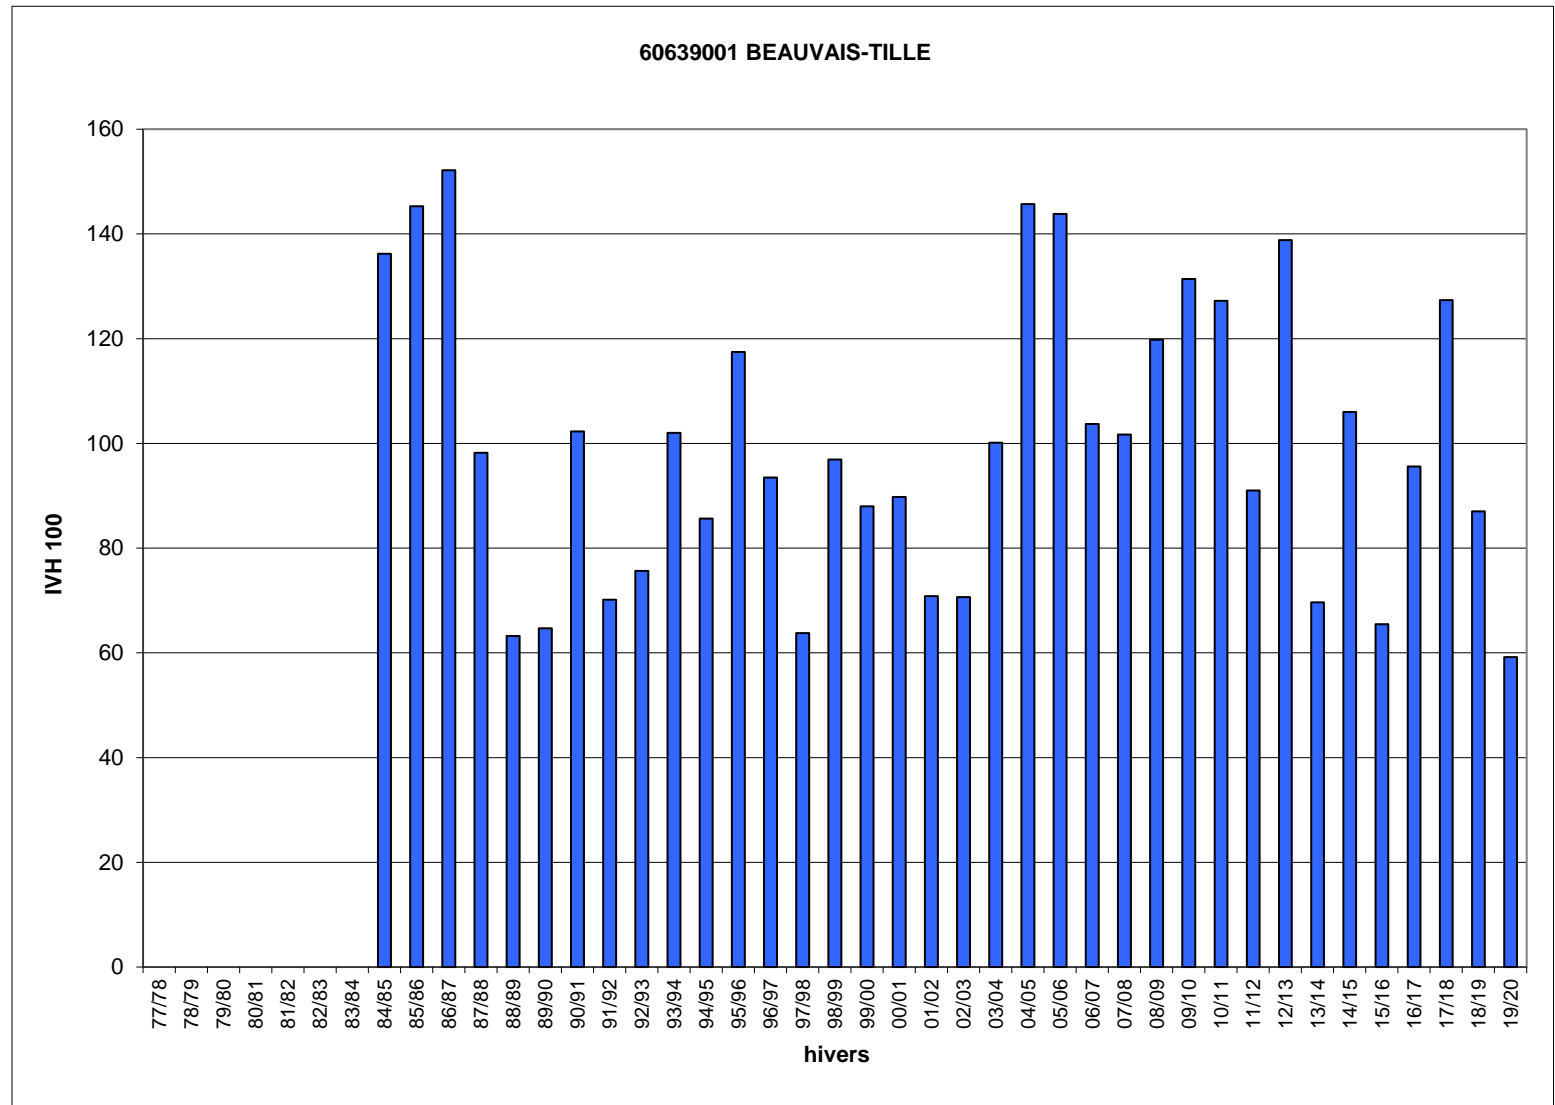

Hivers	60639001 IVH	BEAUVAIS-TILLE IVH 100
77/78		
78/79		
79/80		
80/81		
81/82		
82/83		
83/84		
84/85	27,5	136
85/86	29,3	145
86/87	30,7	152
87/88	19,8	98
88/89	12,8	63
89/90	13,1	65
90/91	20,6	102
91/92	14,2	70
92/93	15,3	76
93/94	20,6	102
94/95	17,3	86
95/96	23,7	117
96/97	18,9	93
97/98	12,9	64
98/99	19,6	97
99/00	17,8	88
00/01	18,1	90
01/02	14,3	71
02/03	14,3	71
03/04	20,2	100
04/05	29,4	146
05/06	29,0	144
06/07	20,9	104
07/08	20,5	102
08/09	24,2	120
09/10	26,5	131
10/11	25,7	127
11/12	18,4	91
12/13	28,0	139
13/14	14,1	70
14/15	21,4	106
15/16	13,2	65
16/17	19,3	96
17/18	25,7	127
18/19	17,6	87
19/20	12,0	59
IVH moyen	20,2	100
IVH min	12,0	59
IVH max	30,7	152

Jours manquants dans l'hiver en %    >= 40%    >= 30% et <40%    >= 20% et <30%    >= 10% et <20%