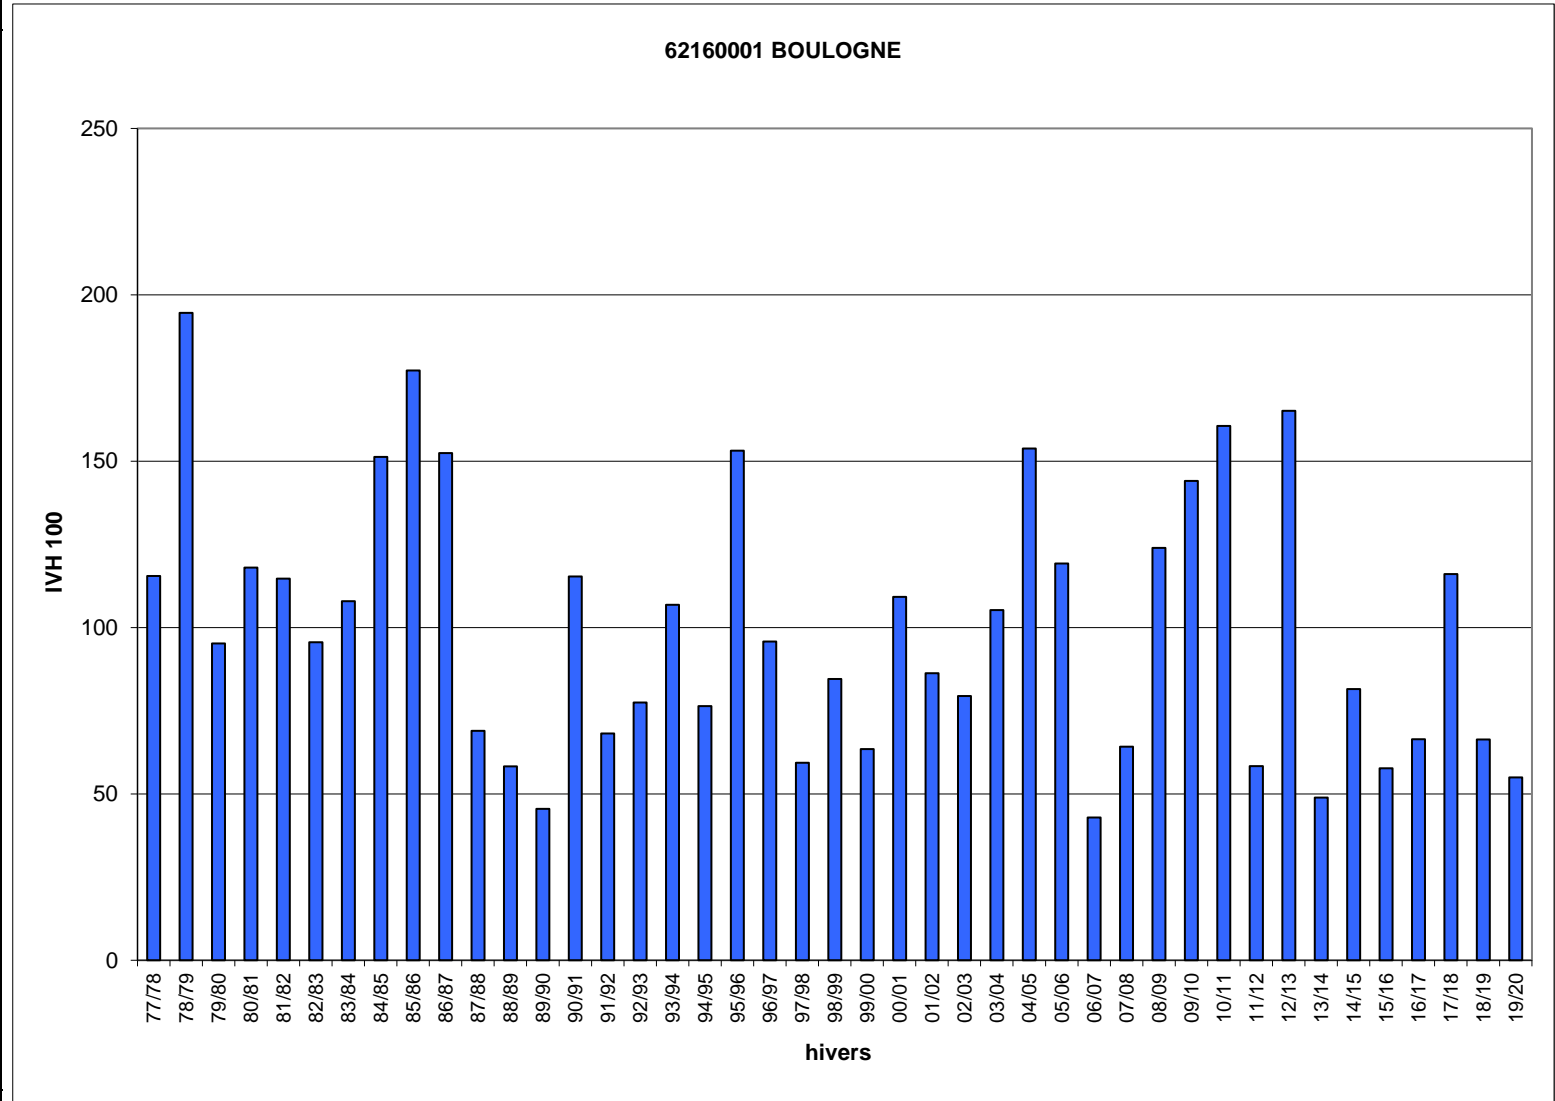

Hivers	62160001 IVH	BOULOGNE IVH 100
77/78	16,0	115
78/79	26,9	195
79/80	13,2	95
80/81	16,3	118
81/82	15,8	115
82/83	13,2	96
83/84	14,9	108
84/85	20,9	151
85/86	24,5	177
86/87	21,1	152
87/88	9,5	69
88/89	8,0	58
89/90	6,3	46
90/91	15,9	115
91/92	9,4	68
92/93	10,7	77
93/94	14,8	107
94/95	10,6	76
95/96	21,2	153
96/97	13,2	96
97/98	8,2	59
98/99	11,7	85
99/00	8,8	63
00/01	15,1	109
01/02	11,9	86
02/03	11,0	79
03/04	14,5	105
04/05	21,3	154
05/06	16,5	119
06/07	5,9	43
07/08	8,9	64
08/09	17,1	124
09/10	19,9	144
10/11	22,2	161
11/12	8,1	58
12/13	22,8	165
13/14	6,8	49
14/15	11,3	82
15/16	8,0	58
16/17	9,2	66
17/18	16,0	116
18/19	9,2	66
19/20	7,6	55
IVH moyen	13,8	100
IVH min	5,9	43
IVH max	26,9	195

Jours manquants dans l'hiver en %

>= 40%	>= 30% et <40%	>= 20% et <30%	>= 10% et <20%
--------	----------------	----------------	----------------