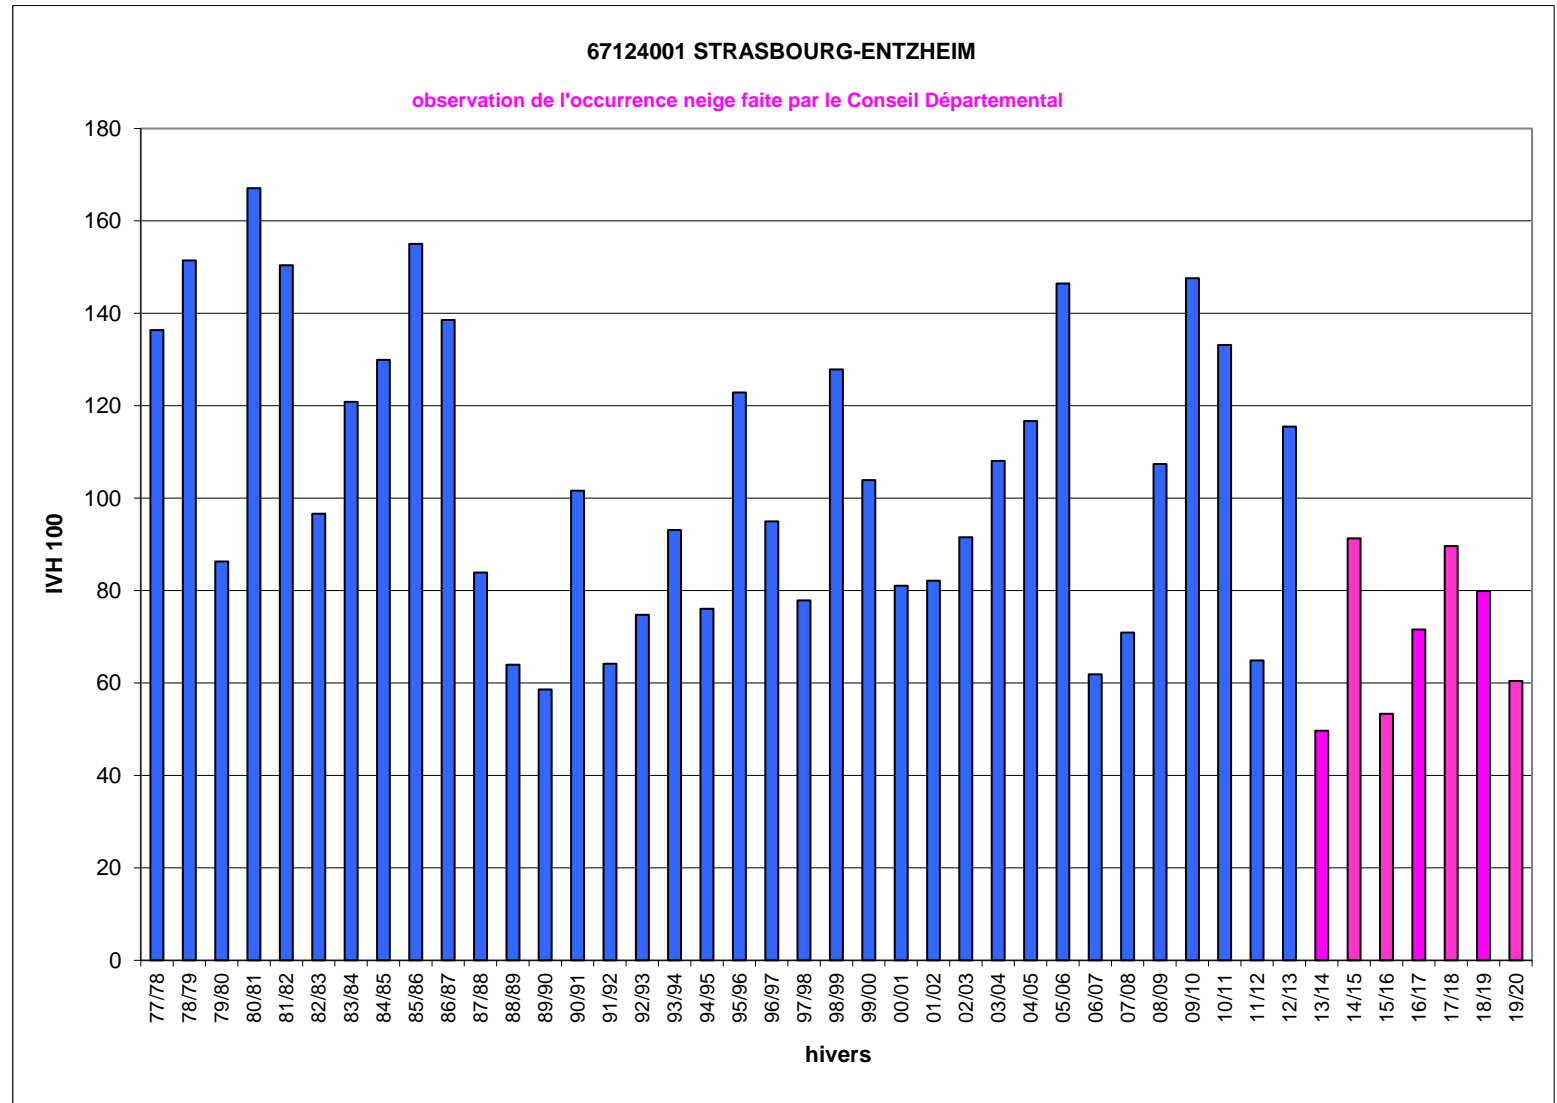

Hivers	67124001 IVH	STRASBOUR G-ENTZHEIM IVH 100
77/78	37,1	136
78/79	41,2	151
79/80	23,5	86
80/81	45,5	167
81/82	40,9	150
82/83	26,3	97
83/84	32,9	121
84/85	35,4	130
85/86	42,2	155
86/87	37,7	139
87/88	22,8	84
88/89	17,4	64
89/90	16,0	59
90/91	27,7	102
91/92	17,5	64
92/93	20,4	75
93/94	25,3	93
94/95	20,7	76
95/96	33,5	123
96/97	25,9	95
97/98	21,2	78
98/99	34,8	128
99/00	28,3	104
00/01	22,1	81
01/02	22,4	82
02/03	24,9	92
03/04	29,4	108
04/05	31,8	117
05/06	39,9	146
06/07	16,9	62
07/08	19,3	71
08/09	29,2	107
09/10	40,2	148
10/11	36,3	133
11/12	17,7	65
12/13	31,5	116
13/14	13,5	50
14/15	24,9	91
15/16	14,5	53
16/17	19,5	72
17/18	24,4	90
18/19	21,8	80
19/20	16,5	60
IVH moyen	27,2	100
IVH min	13,5	50
IVH max	45,5	167

Jours manquants dans l'hiver en %