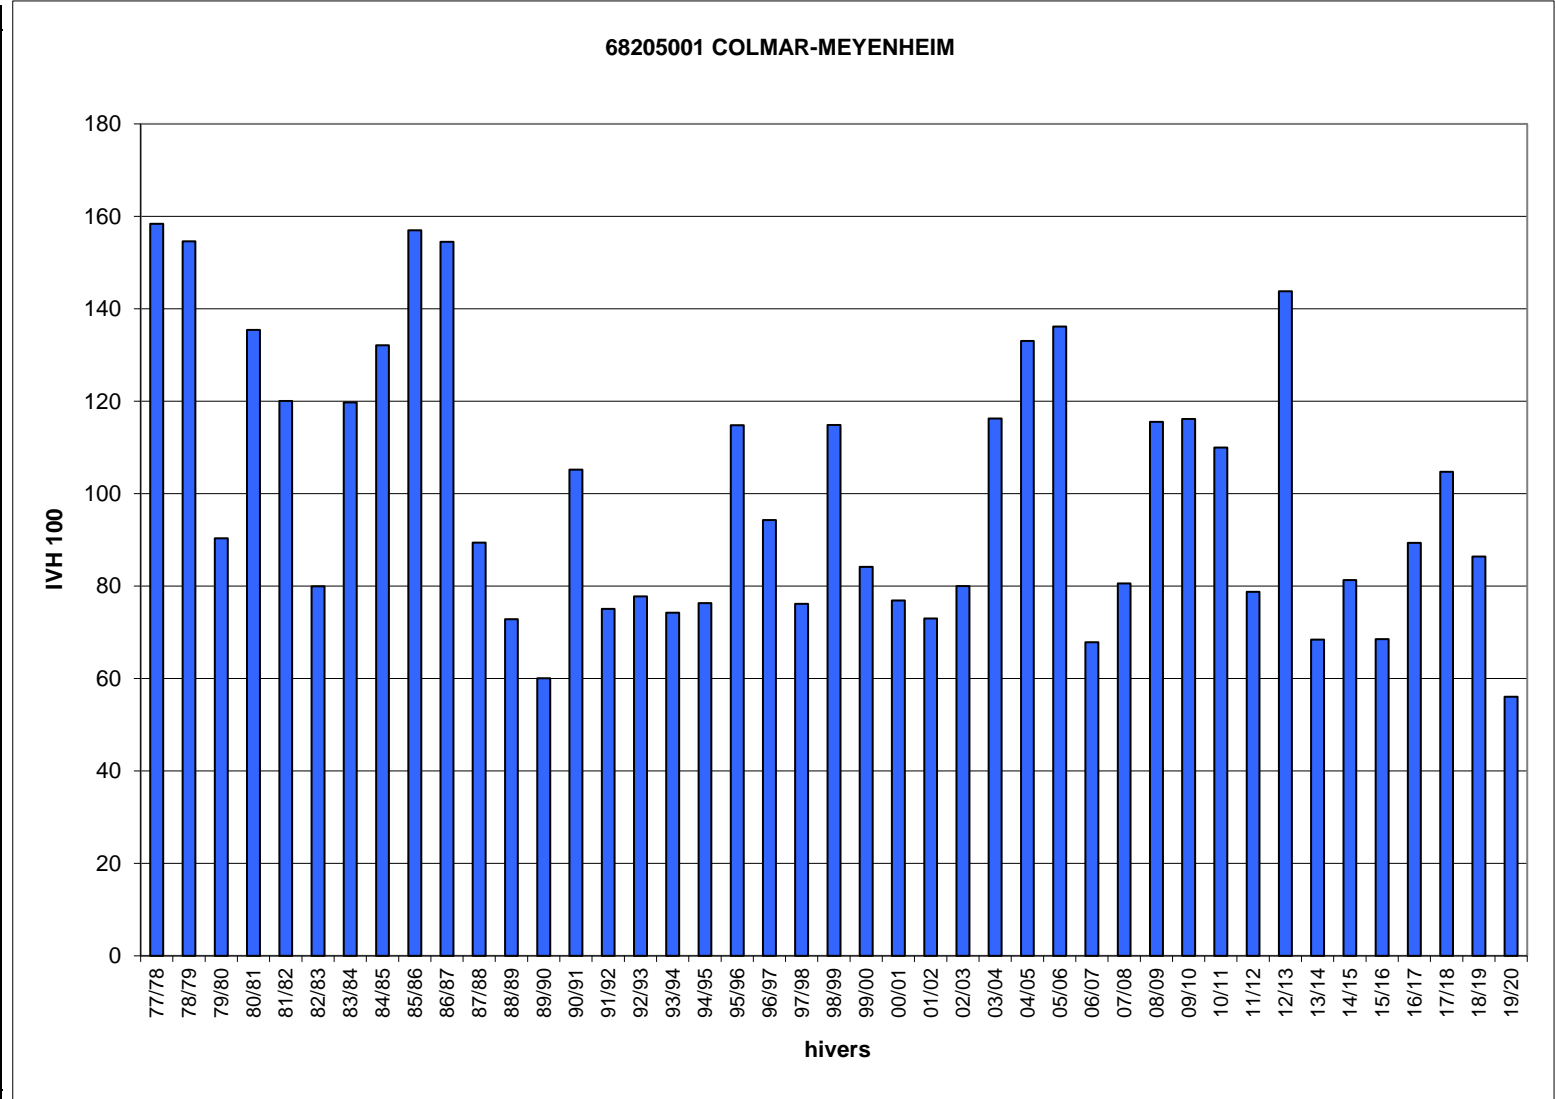

Hivers	68205001 COLMAR-MEYENHEIM	
	IVH	IVH 100
77/78	39,9	158
78/79	38,9	155
79/80	22,8	90
80/81	34,1	135
81/82	30,2	120
82/83	20,1	80
83/84	30,2	120
84/85	33,3	132
85/86	39,5	157
86/87	38,9	154
87/88	22,5	89
88/89	18,4	73
89/90	15,1	60
90/91	26,5	105
91/92	18,9	75
92/93	19,6	78
93/94	18,7	74
94/95	19,2	76
95/96	28,9	115
96/97	23,8	94
97/98	19,2	76
98/99	28,9	115
99/00	21,2	84
00/01	19,4	77
01/02	18,4	73
02/03	20,2	80
03/04	29,3	116
04/05	33,5	133
05/06	34,3	136
06/07	17,1	68
07/08	20,3	81
08/09	29,1	116
09/10	29,3	116
10/11	27,7	110
11/12	19,8	79
12/13	36,2	144
13/14	17,2	68
14/15	20,5	81
15/16	17,3	69
16/17	22,5	89
17/18	26,4	105
18/19	21,8	86
19/20	14,1	56
IVH moyen	25,2	100
IVH min	14,1	56
IVH max	39,9	158

Jours manquants dans l'hiver en %

>= 40%	>= 30% et <40%	>= 20% et <30%	>= 10% et <20%
--------	----------------	----------------	----------------