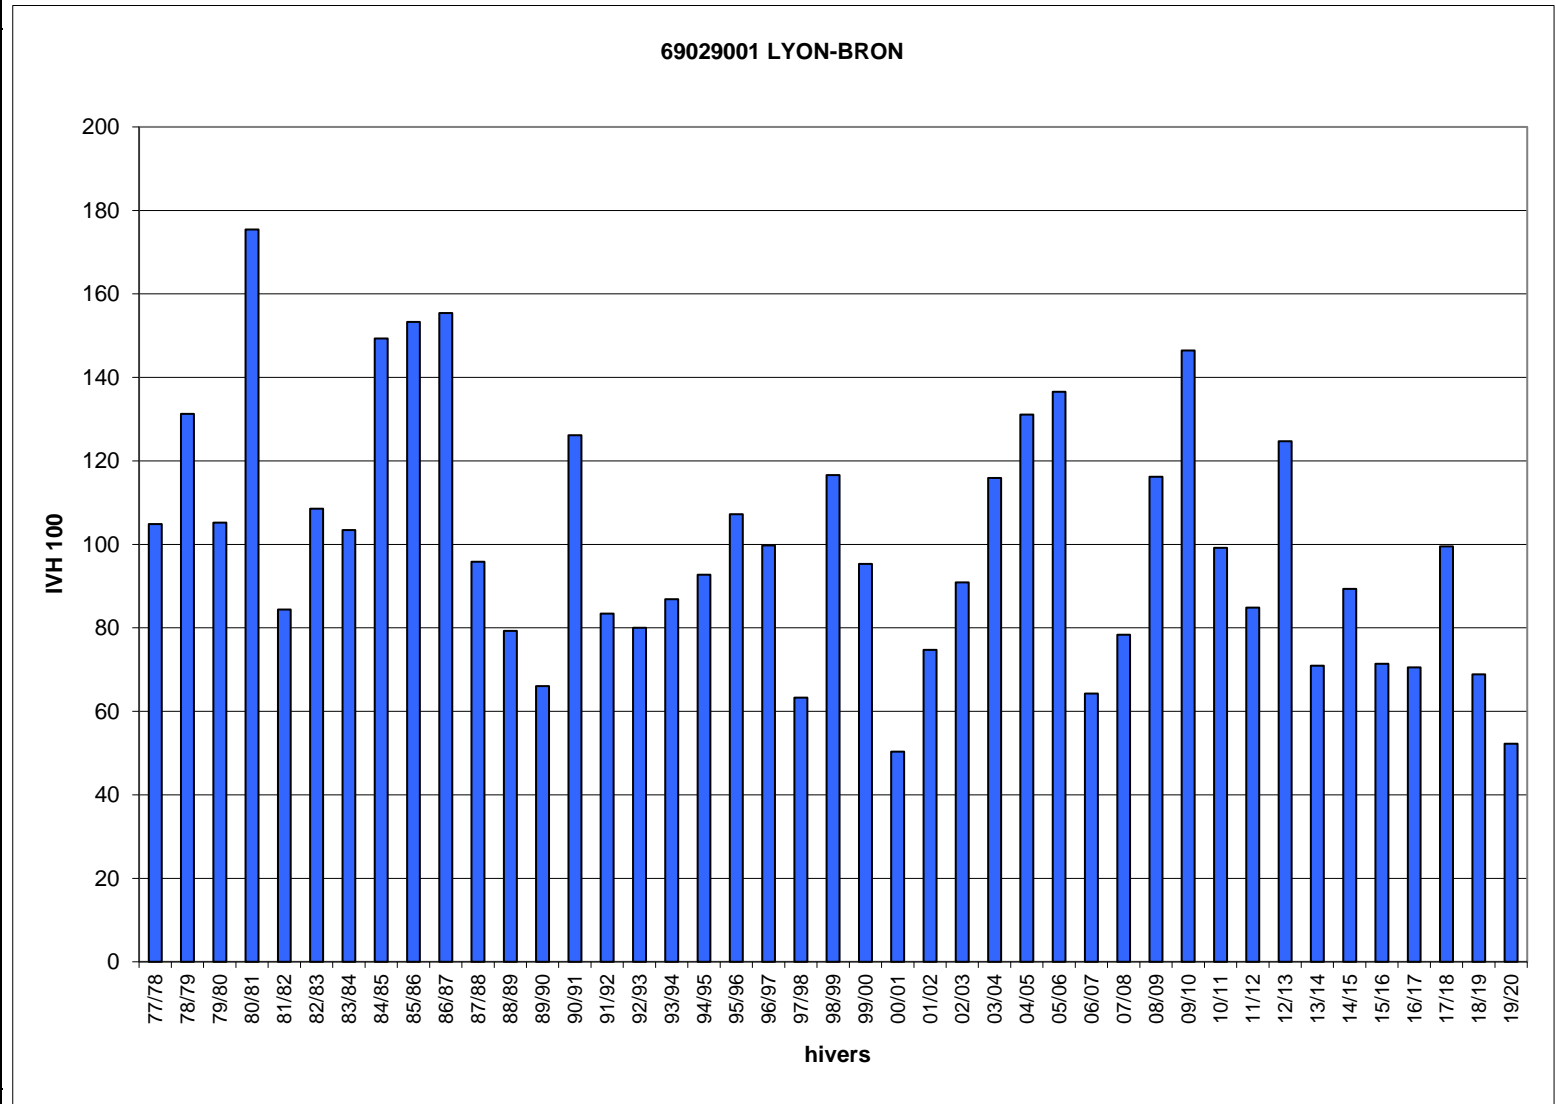

Hivers	69029001 IVH	LYON-BRON IVH 100
77/78	21,0	105
78/79	26,2	131
79/80	21,0	105
80/81	35,0	175
81/82	16,9	84
82/83	21,7	109
83/84	20,7	103
84/85	29,8	149
85/86	30,6	153
86/87	31,0	155
87/88	19,1	96
88/89	15,8	79
89/90	13,2	66
90/91	25,2	126
91/92	16,7	83
92/93	16,0	80
93/94	17,4	87
94/95	18,5	93
95/96	21,4	107
96/97	19,9	100
97/98	12,6	63
98/99	23,3	117
99/00	19,0	95
00/01	10,1	50
01/02	14,9	75
02/03	18,2	91
03/04	23,2	116
04/05	26,2	131
05/06	27,3	137
06/07	12,8	64
07/08	15,7	78
08/09	23,2	116
09/10	29,3	146
10/11	19,8	99
11/12	17,0	85
12/13	24,9	125
13/14	14,2	71
14/15	17,8	89
15/16	14,3	71
16/17	14,1	71
17/18	19,9	100
18/19	13,8	69
19/20	10,4	52
IVH moyen	20,0	100
IVH min	10,1	50
IVH max	35,0	175

Jours manquants dans l'hiver en % >= 40% >= 30% et <40% >= 20% et <30% >= 10% et <20%