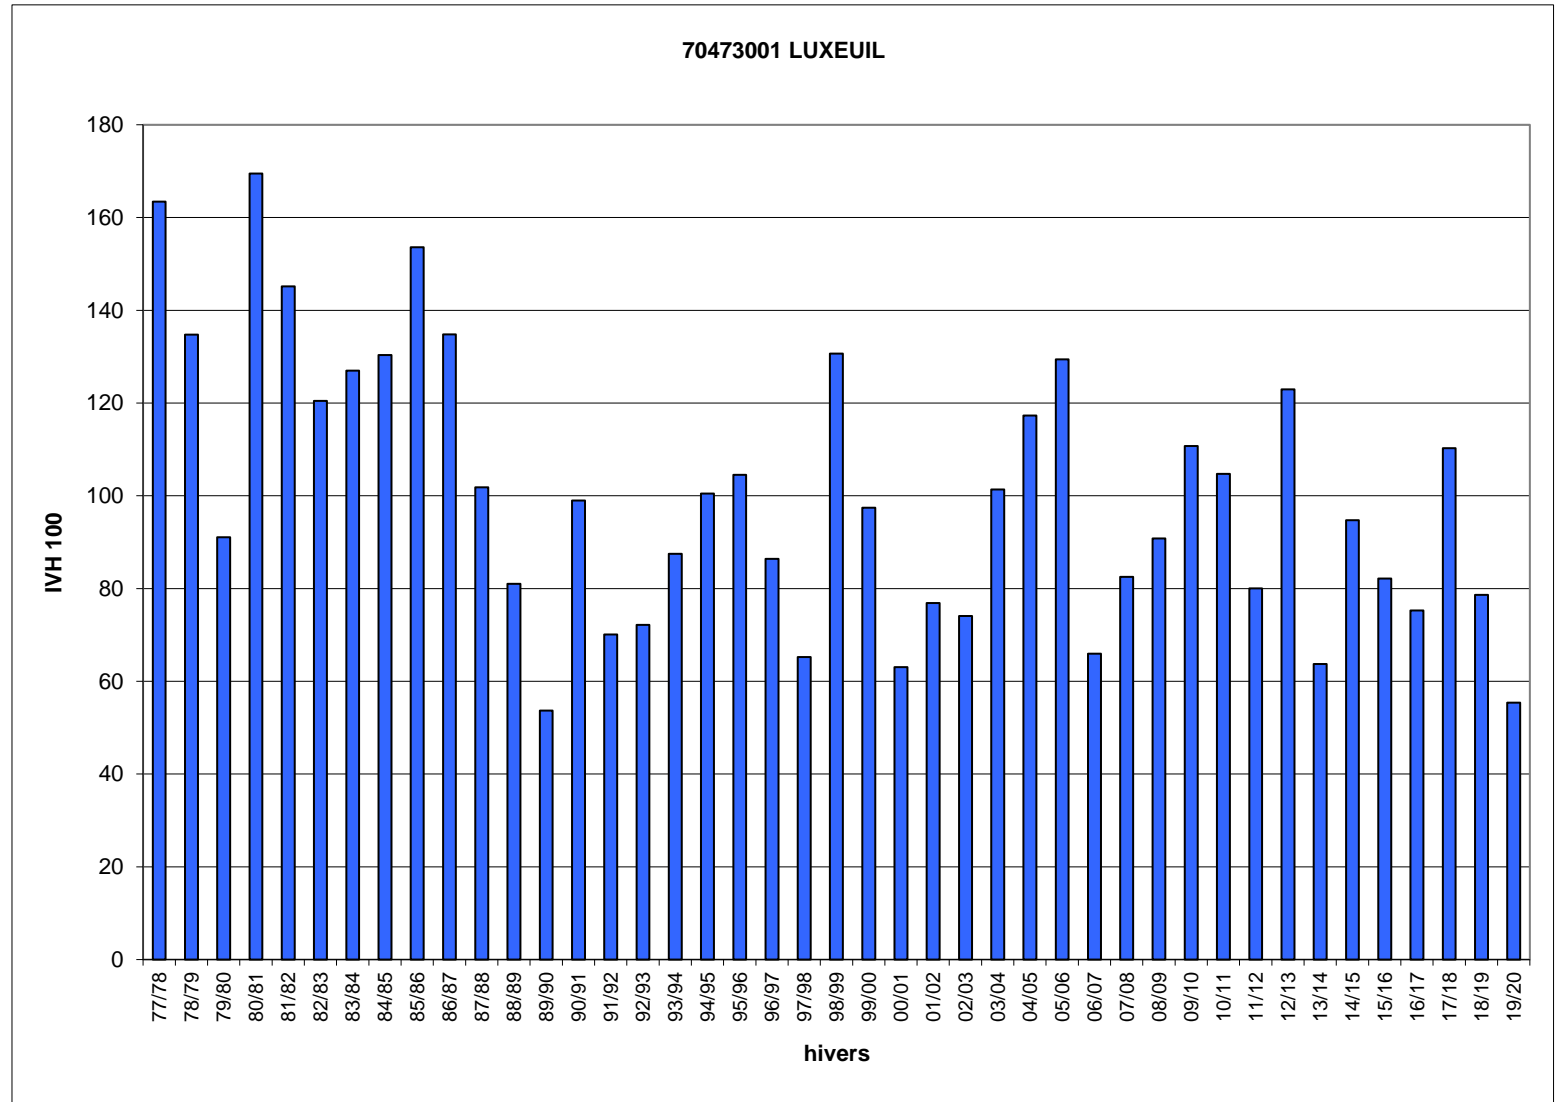

Hivers	70473001 IVH	LUXEUIL IVH 100
77/78	49,4	163
78/79	40,8	135
79/80	27,5	91
80/81	51,3	169
81/82	43,9	145
82/83	36,4	120
83/84	38,4	127
84/85	39,4	130
85/86	46,4	154
86/87	40,8	135
87/88	30,8	102
88/89	24,5	81
89/90	16,2	54
90/91	29,9	99
91/92	21,2	70
92/93	21,8	72
93/94	26,5	87
94/95	30,4	100
95/96	31,6	105
96/97	26,1	86
97/98	19,7	65
98/99	39,5	131
99/00	29,5	97
00/01	19,1	63
01/02	23,3	77
02/03	22,4	74
03/04	30,7	101
04/05	35,5	117
05/06	39,1	129
06/07	20,0	66
07/08	25,0	83
08/09	27,5	91
09/10	33,5	111
10/11	31,7	105
11/12	24,2	80
12/13	37,2	123
13/14	19,3	64
14/15	28,7	95
15/16	24,9	82
16/17	22,8	75
17/18	33,3	110
18/19	23,8	79
19/20	16,8	55
IVH moyen	30,2	100
IVH min	16,2	54
IVH max	51,3	169

Jours manquants dans l'hiver en %

>= 40%

>= 30% et <40%

>= 20% et <30%

>= 10% et <20%