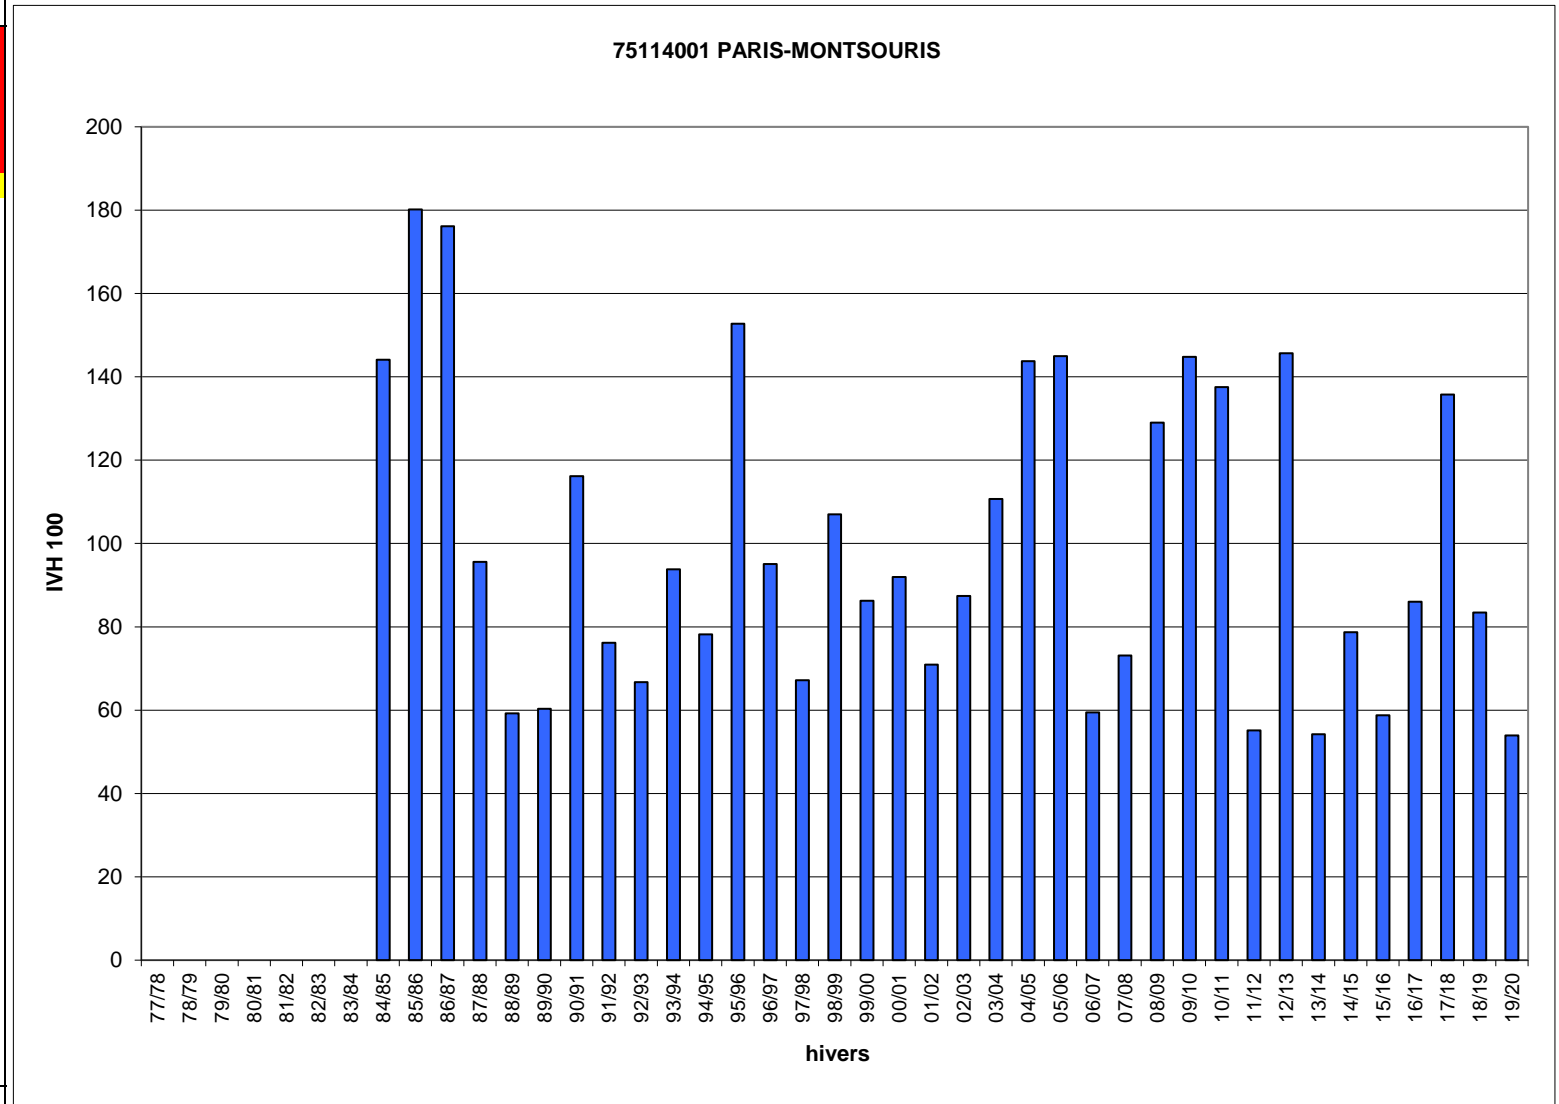

Hivers	75114001 IVH	PARIS- MONTSOURI S IVH 100
77/78		
78/79		
79/80		
80/81		
81/82		
82/83		
83/84		
84/85	19,8	144
85/86	24,8	180
86/87	24,2	176
87/88	13,2	96
88/89	8,2	59
89/90	8,3	60
90/91	16,0	116
91/92	10,5	76
92/93	9,2	67
93/94	12,9	94
94/95	10,8	78
95/96	21,0	153
96/97	13,1	95
97/98	9,2	67
98/99	14,7	107
99/00	11,9	86
00/01	12,7	92
01/02	9,8	71
02/03	12,0	87
03/04	15,2	111
04/05	19,8	144
05/06	20,0	145
06/07	8,2	59
07/08	10,1	73
08/09	17,8	129
09/10	19,9	145
10/11	18,9	138
11/12	7,6	55
12/13	20,1	146
13/14	7,5	54
14/15	10,8	79
15/16	8,1	59
16/17	11,8	86
17/18	18,7	136
18/19	11,5	83
19/20	7,4	54
IVH moyen	13,8	100
IVH min	7,4	54
IVH max	24,8	180

Jours manquants dans l'hiver en % >= 40% >= 30% et <40% >= 20% et <30% >= 10% et <20%