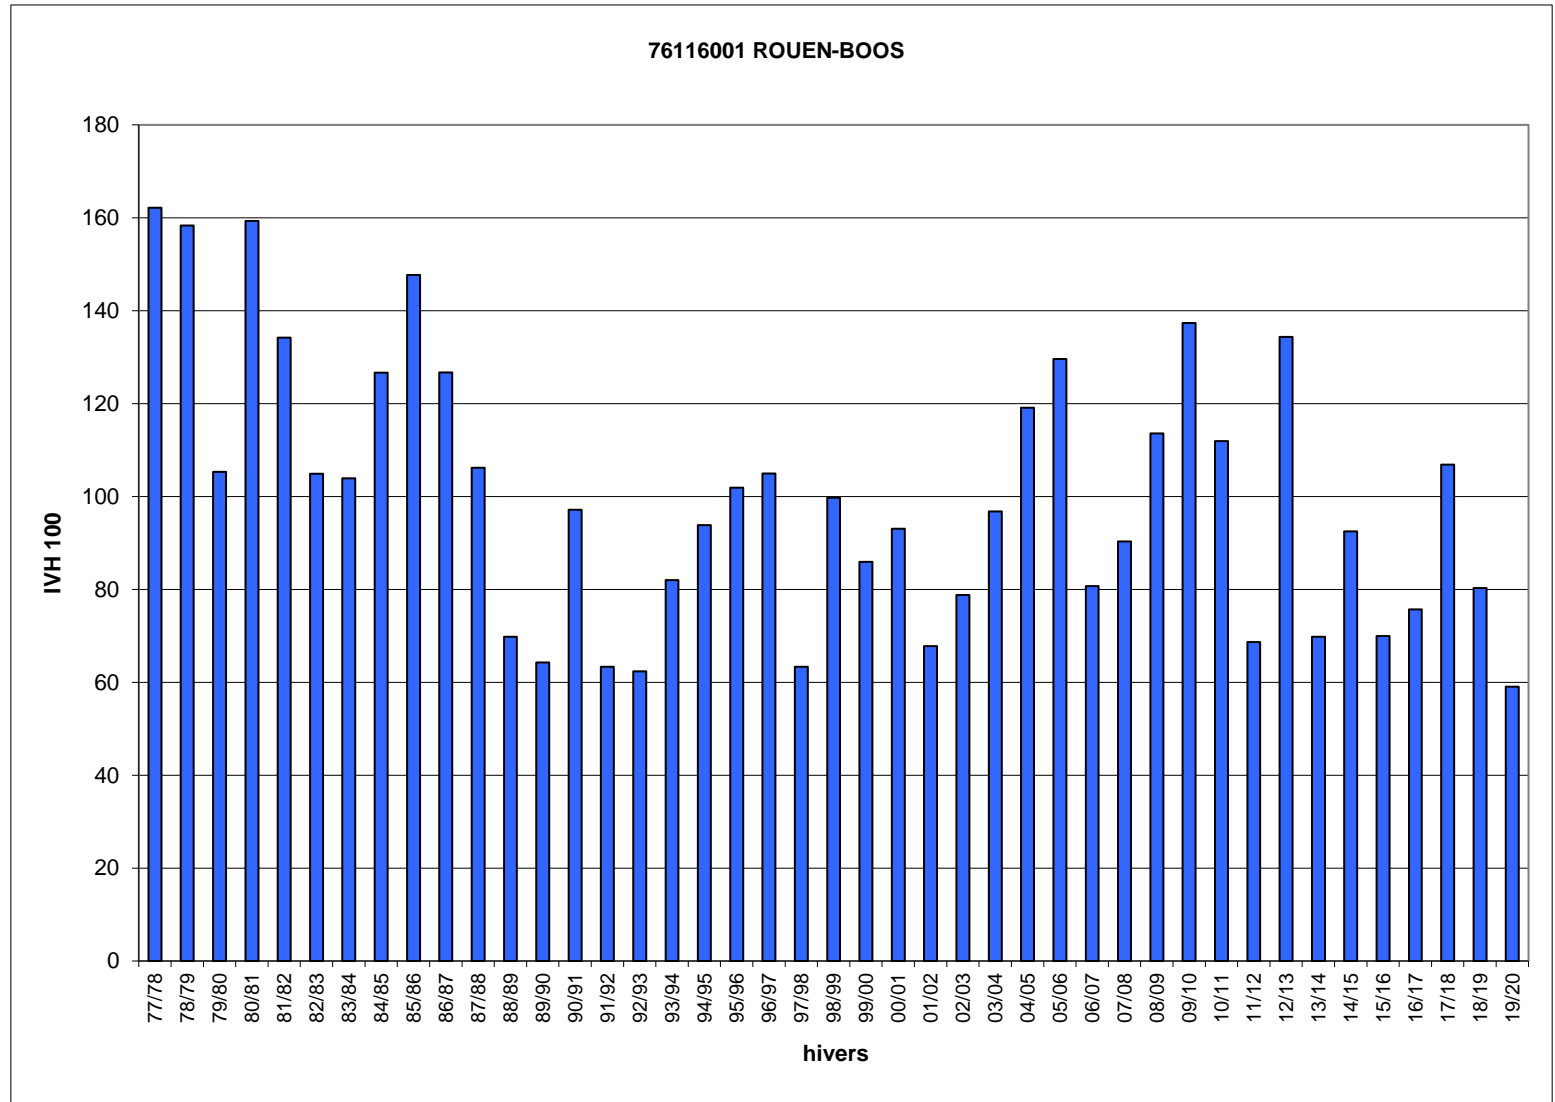

Hivers	76116001 IVH	ROUEN-BOOS IVH 100
77/78	35,6	162
78/79	34,7	158
79/80	23,1	105
80/81	34,9	159
81/82	29,4	134
82/83	23,0	105
83/84	22,8	104
84/85	27,8	127
85/86	32,4	148
86/87	27,8	127
87/88	23,3	106
88/89	15,3	70
89/90	14,1	64
90/91	21,3	97
91/92	13,9	63
92/93	13,7	62
93/94	18,0	82
94/95	20,6	94
95/96	22,3	102
96/97	23,0	105
97/98	13,9	63
98/99	21,9	100
99/00	18,8	86
00/01	20,4	93
01/02	14,9	68
02/03	17,3	79
03/04	21,2	97
04/05	26,1	119
05/06	28,4	130
06/07	17,7	81
07/08	19,8	90
08/09	24,9	114
09/10	30,1	137
10/11	24,5	112
11/12	15,1	69
12/13	29,5	134
13/14	15,3	70
14/15	20,3	92
15/16	15,3	70
16/17	16,6	76
17/18	23,4	107
18/19	17,6	80
19/20	13,0	59
IVH moyen	21,9	100
IVH min	13,0	59
IVH max	35,6	162

Jours manquants dans l'hiver en %

>= 40%
>= 30% et <40%
>= 20% et <30%
>= 10% et <20%