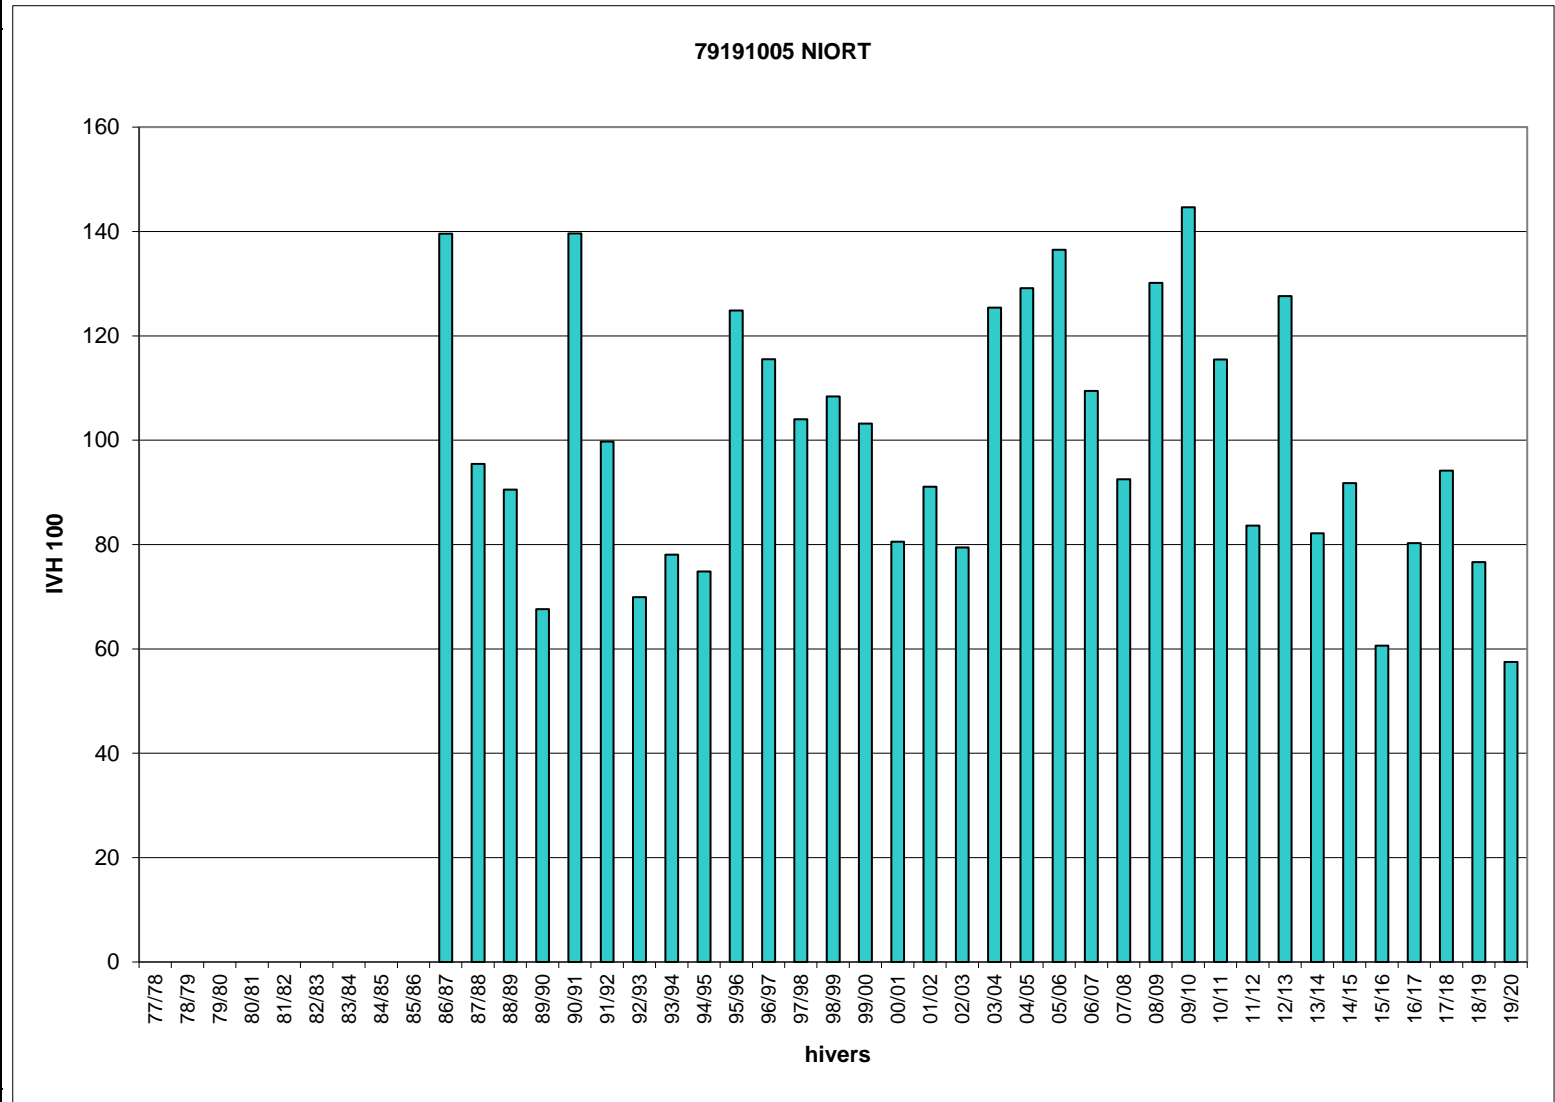

Hivers	79191005 IVH	NIORT IVH 100
77/78		
78/79		
79/80		
80/81		
81/82		
82/83		
83/84		
84/85		
85/86		
86/87	17,8	140
87/88	12,2	95
88/89	11,6	91
89/90	8,6	68
90/91	17,8	140
91/92	12,7	100
92/93	8,9	70
93/94	10,0	78
94/95	9,6	75
95/96	15,9	125
96/97	14,8	116
97/98	13,3	104
98/99	13,8	108
99/00	13,2	103
00/01	10,3	81
01/02	11,6	91
02/03	10,1	79
03/04	16,0	125
04/05	16,5	129
05/06	17,4	137
06/07	14,0	109
07/08	11,8	93
08/09	16,6	130
09/10	18,5	145
10/11	14,7	115
11/12	10,7	84
12/13	16,3	128
13/14	10,5	82
14/15	11,7	92
15/16	7,7	61
16/17	10,3	80
17/18	12,0	94
18/19	9,8	77
19/20	7,3	58
IVH moyen	12,8	100
IVH min	7,3	58
IVH max	18,5	145

Jours manquants dans l'hiver en %