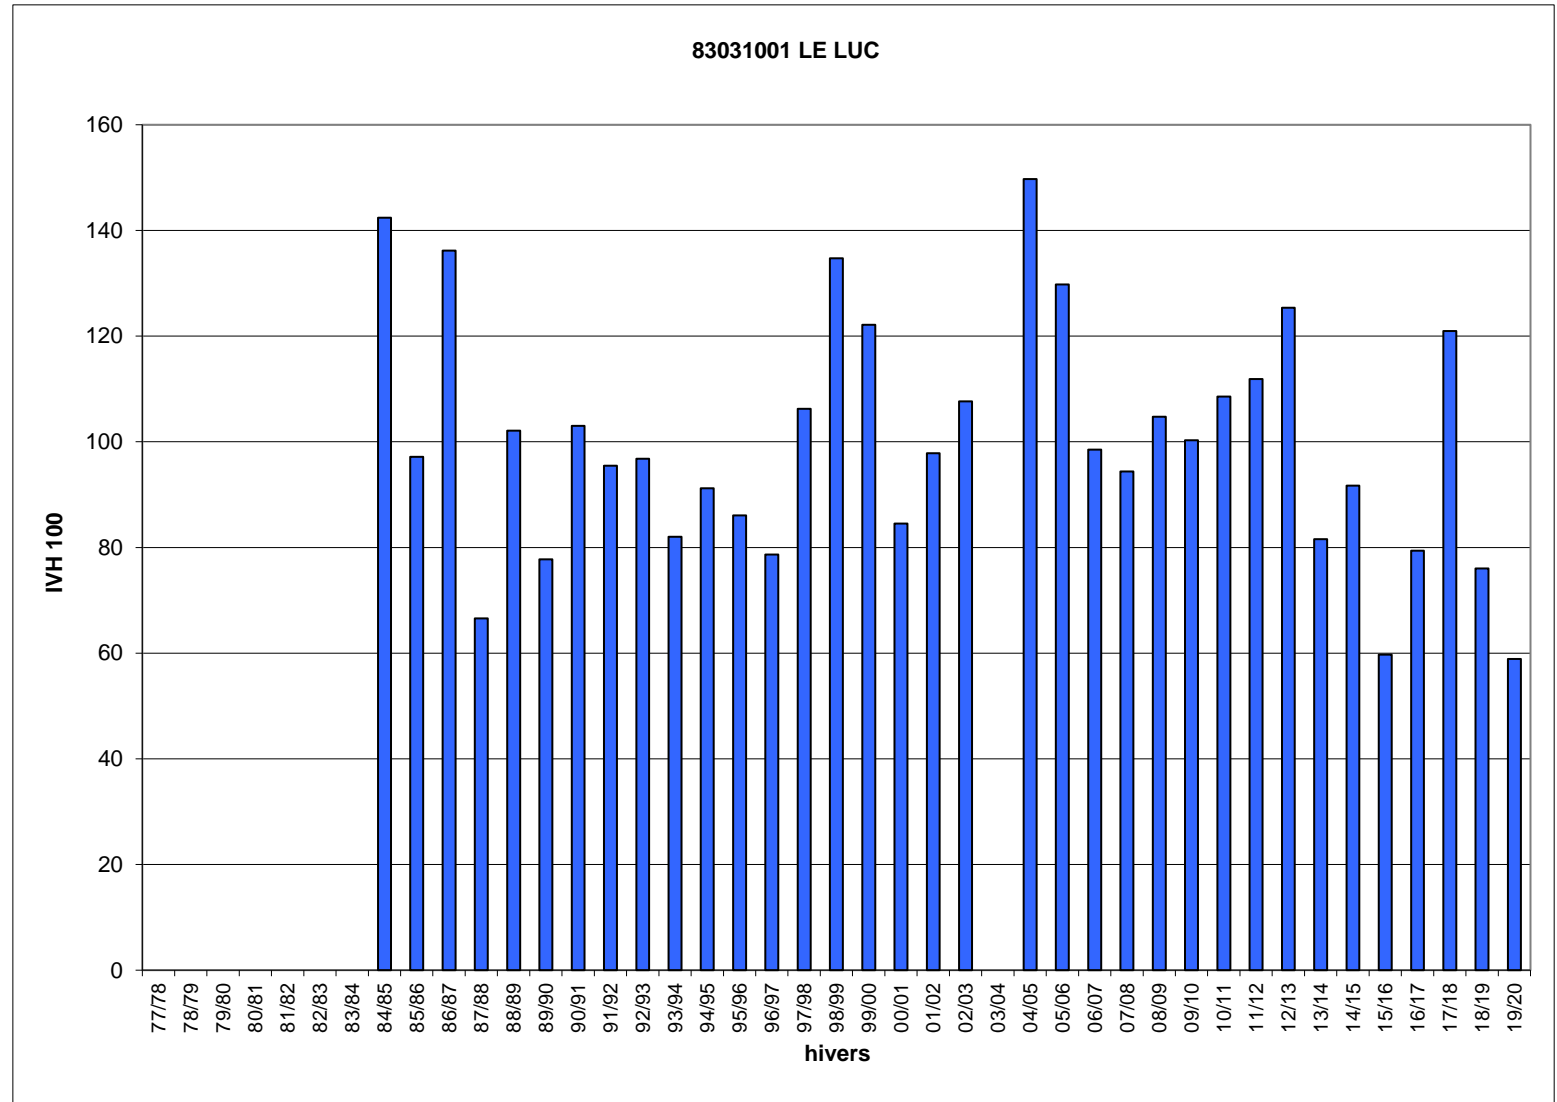

Hivers	83031001 IVH	LE LUC IVH 100
77/78		
78/79		
79/80		
80/81		
81/82		
82/83		
83/84		
84/85	16,4	142
85/86	11,2	97
86/87	15,7	136
87/88	7,7	67
88/89	11,7	102
89/90	8,9	78
90/91	11,8	103
91/92	11,0	95
92/93	11,1	97
93/94	9,4	82
94/95	10,5	91
95/96	9,9	86
96/97	9,0	79
97/98	12,2	106
98/99	15,5	135
99/00	14,0	122
00/01	9,7	85
01/02	11,3	98
02/03	12,4	108
03/04		
04/05	17,2	150
05/06	14,9	130
06/07	11,3	99
07/08	10,9	94
08/09	12,0	105
09/10	11,5	100
10/11	12,5	109
11/12	12,9	112
12/13	14,4	125
13/14	9,4	82
14/15	10,5	92
15/16	6,9	60
16/17	9,1	79
17/18	13,9	121
18/19	8,7	76
19/20	6,8	59
IVH moyen	11,5	100
IVH min	6,8	59
IVH max	17,2	150

Jours manquants dans l'hiver en % >= 40% >= 30% et <40% >= 20% et <30% >= 10% et <20%