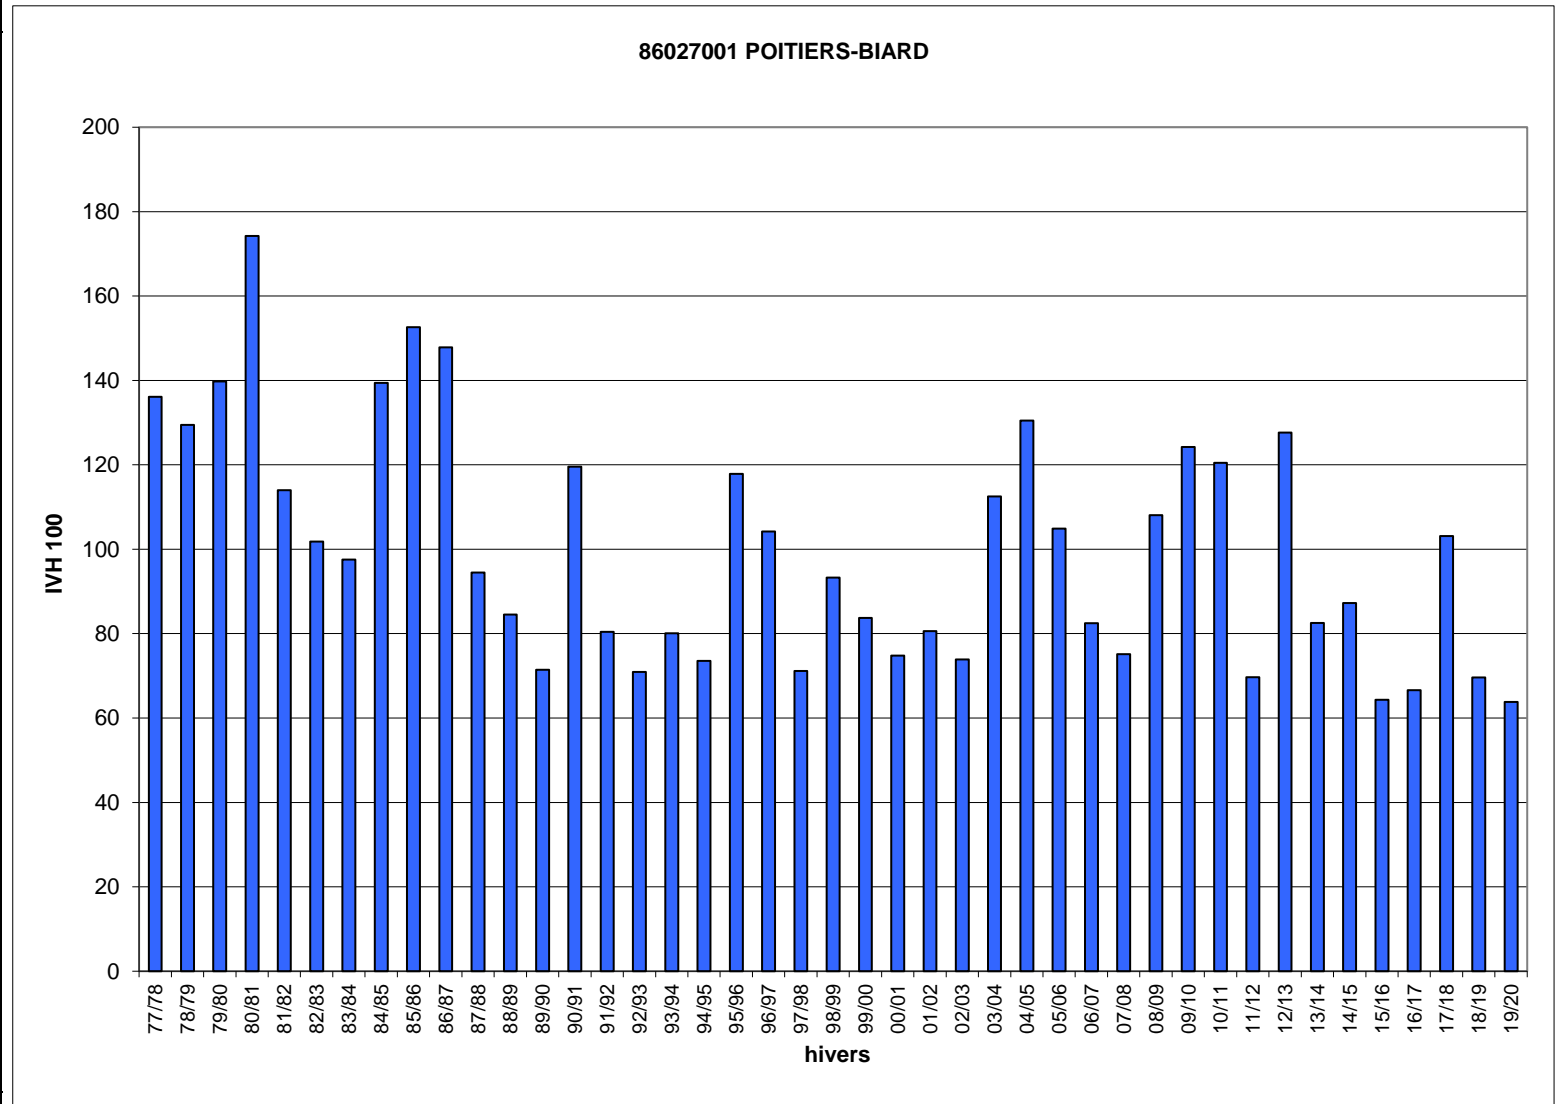

Hivers	86027001 IVH	POITIERS- BIARD IVH 100
77/78	21,3	136
78/79	20,2	129
79/80	21,8	140
80/81	27,2	174
81/82	17,8	114
82/83	15,9	102
83/84	15,2	98
84/85	21,8	139
85/86	23,8	153
86/87	23,1	148
87/88	14,8	94
88/89	13,2	84
89/90	11,1	71
90/91	18,7	120
91/92	12,6	80
92/93	11,1	71
93/94	12,5	80
94/95	11,5	74
95/96	18,4	118
96/97	16,3	104
97/98	11,1	71
98/99	14,6	93
99/00	13,1	84
00/01	11,7	75
01/02	12,6	81
02/03	11,5	74
03/04	17,6	113
04/05	20,4	130
05/06	16,4	105
06/07	12,9	82
07/08	11,7	75
08/09	16,9	108
09/10	19,4	124
10/11	18,8	120
11/12	10,9	70
12/13	19,9	128
13/14	12,9	83
14/15	13,6	87
15/16	10,0	64
16/17	10,4	67
17/18	16,1	103
18/19	10,9	70
19/20	10,0	64
IVH moyen	15,6	100
IVH min	10,0	64
IVH max	27,2	174

Jours manquants dans l'hiver en %

- >= 40%
- >= 30% et <40%
- >= 20% et <30%
- >= 10% et <20%